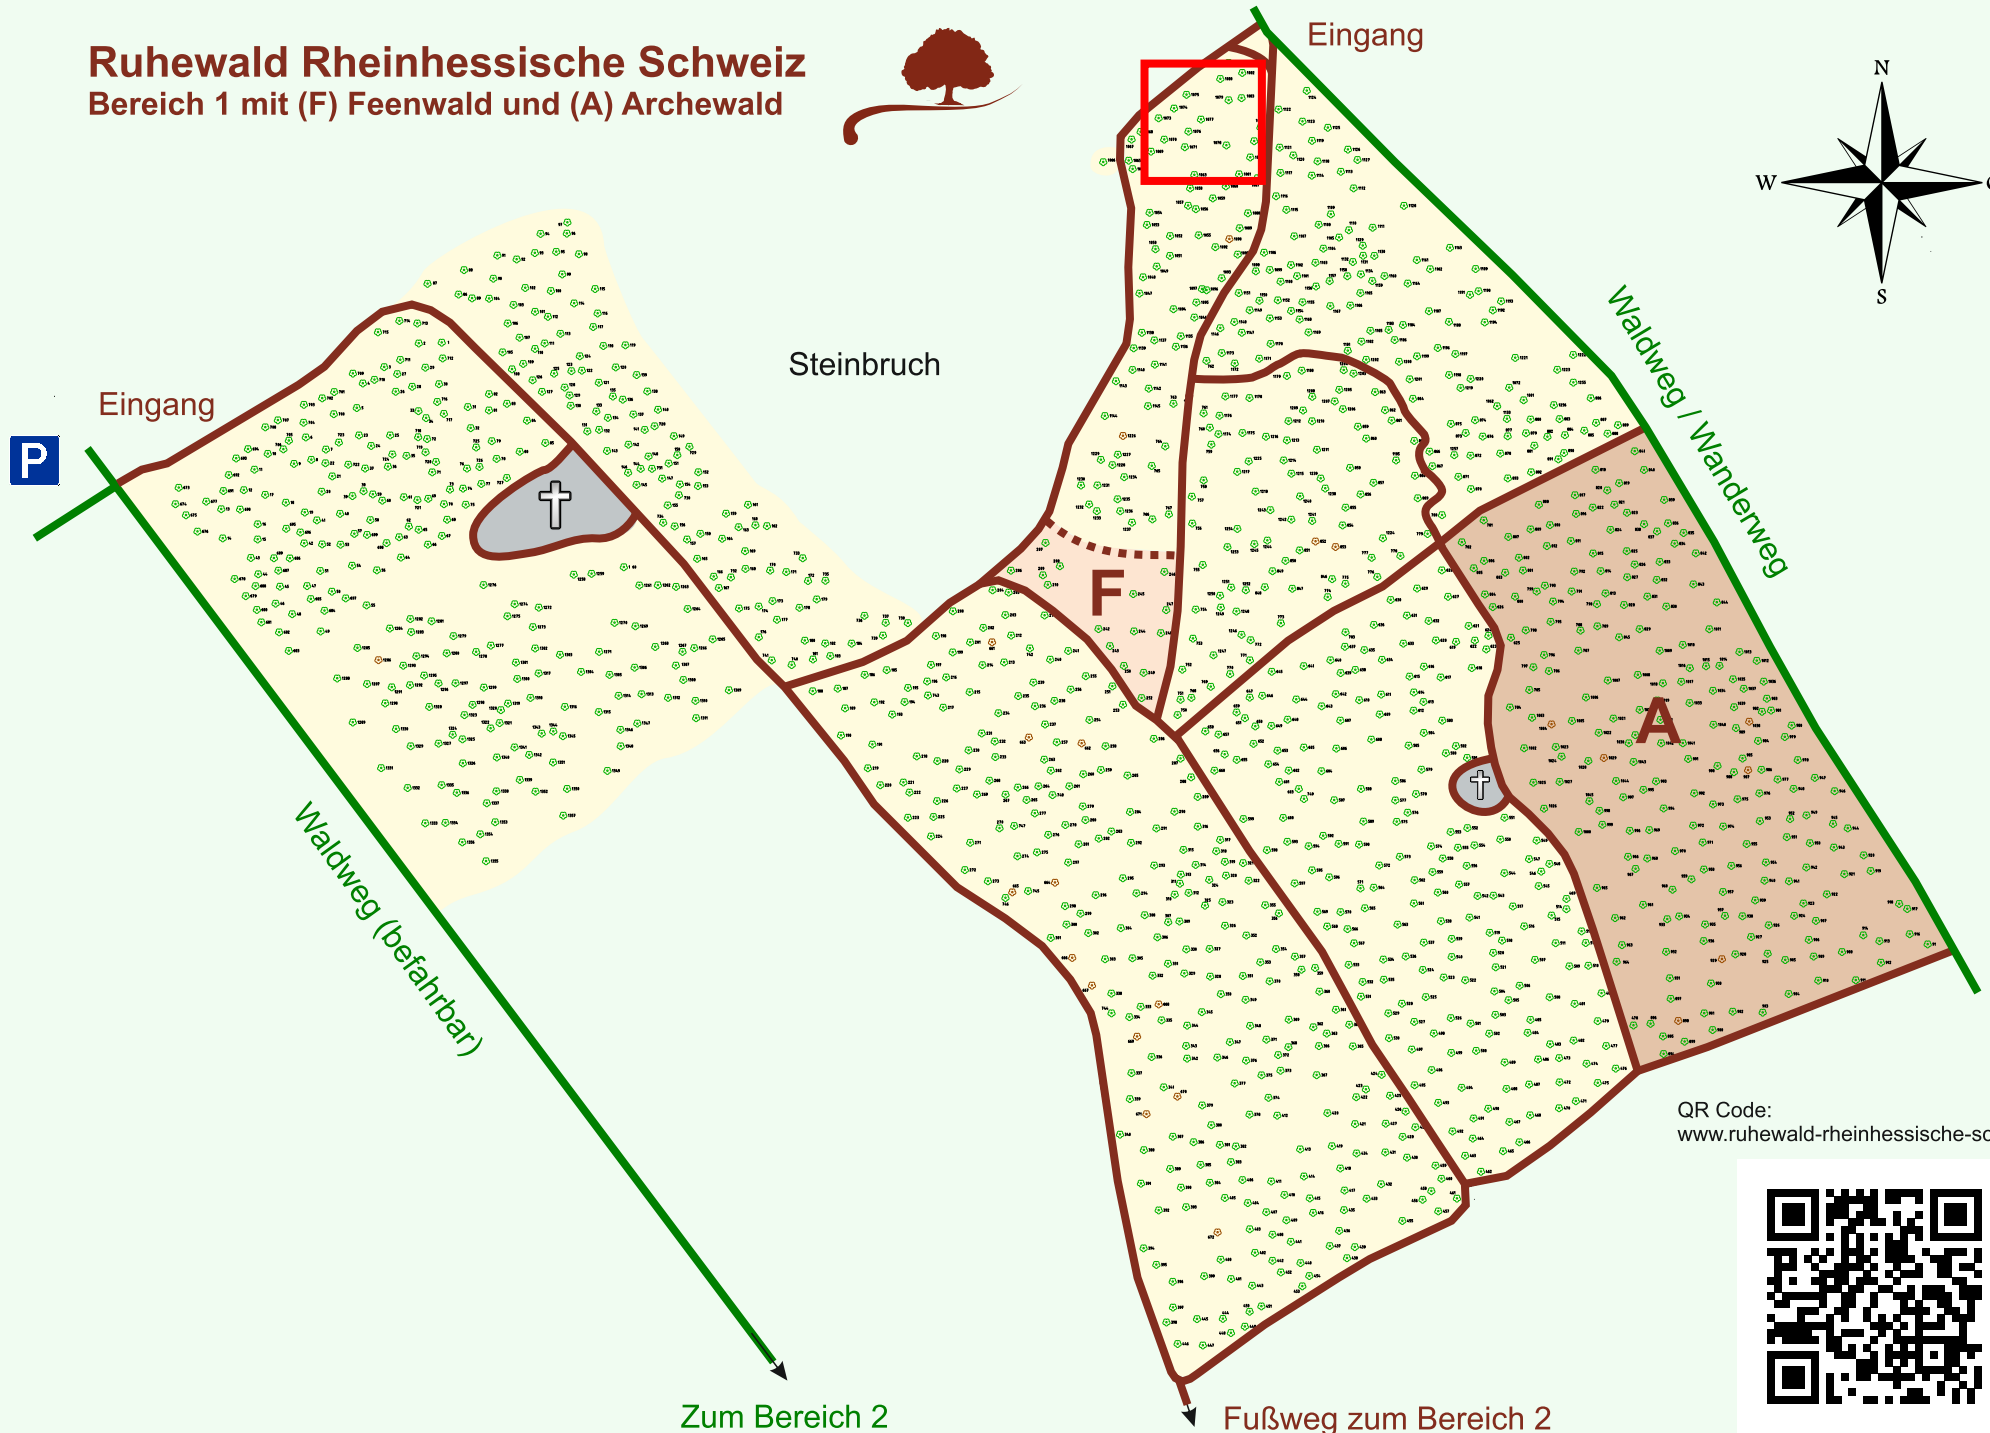

# Ruhewald Rhein Hessische Schweiz

## Bereich 1 mit (F) Feenwald und (A) Archewald

QR Code:  
[www.ruhewald-rhein Hessische-schweiz.de](http://www.ruhewald-rhein Hessische-schweiz.de)