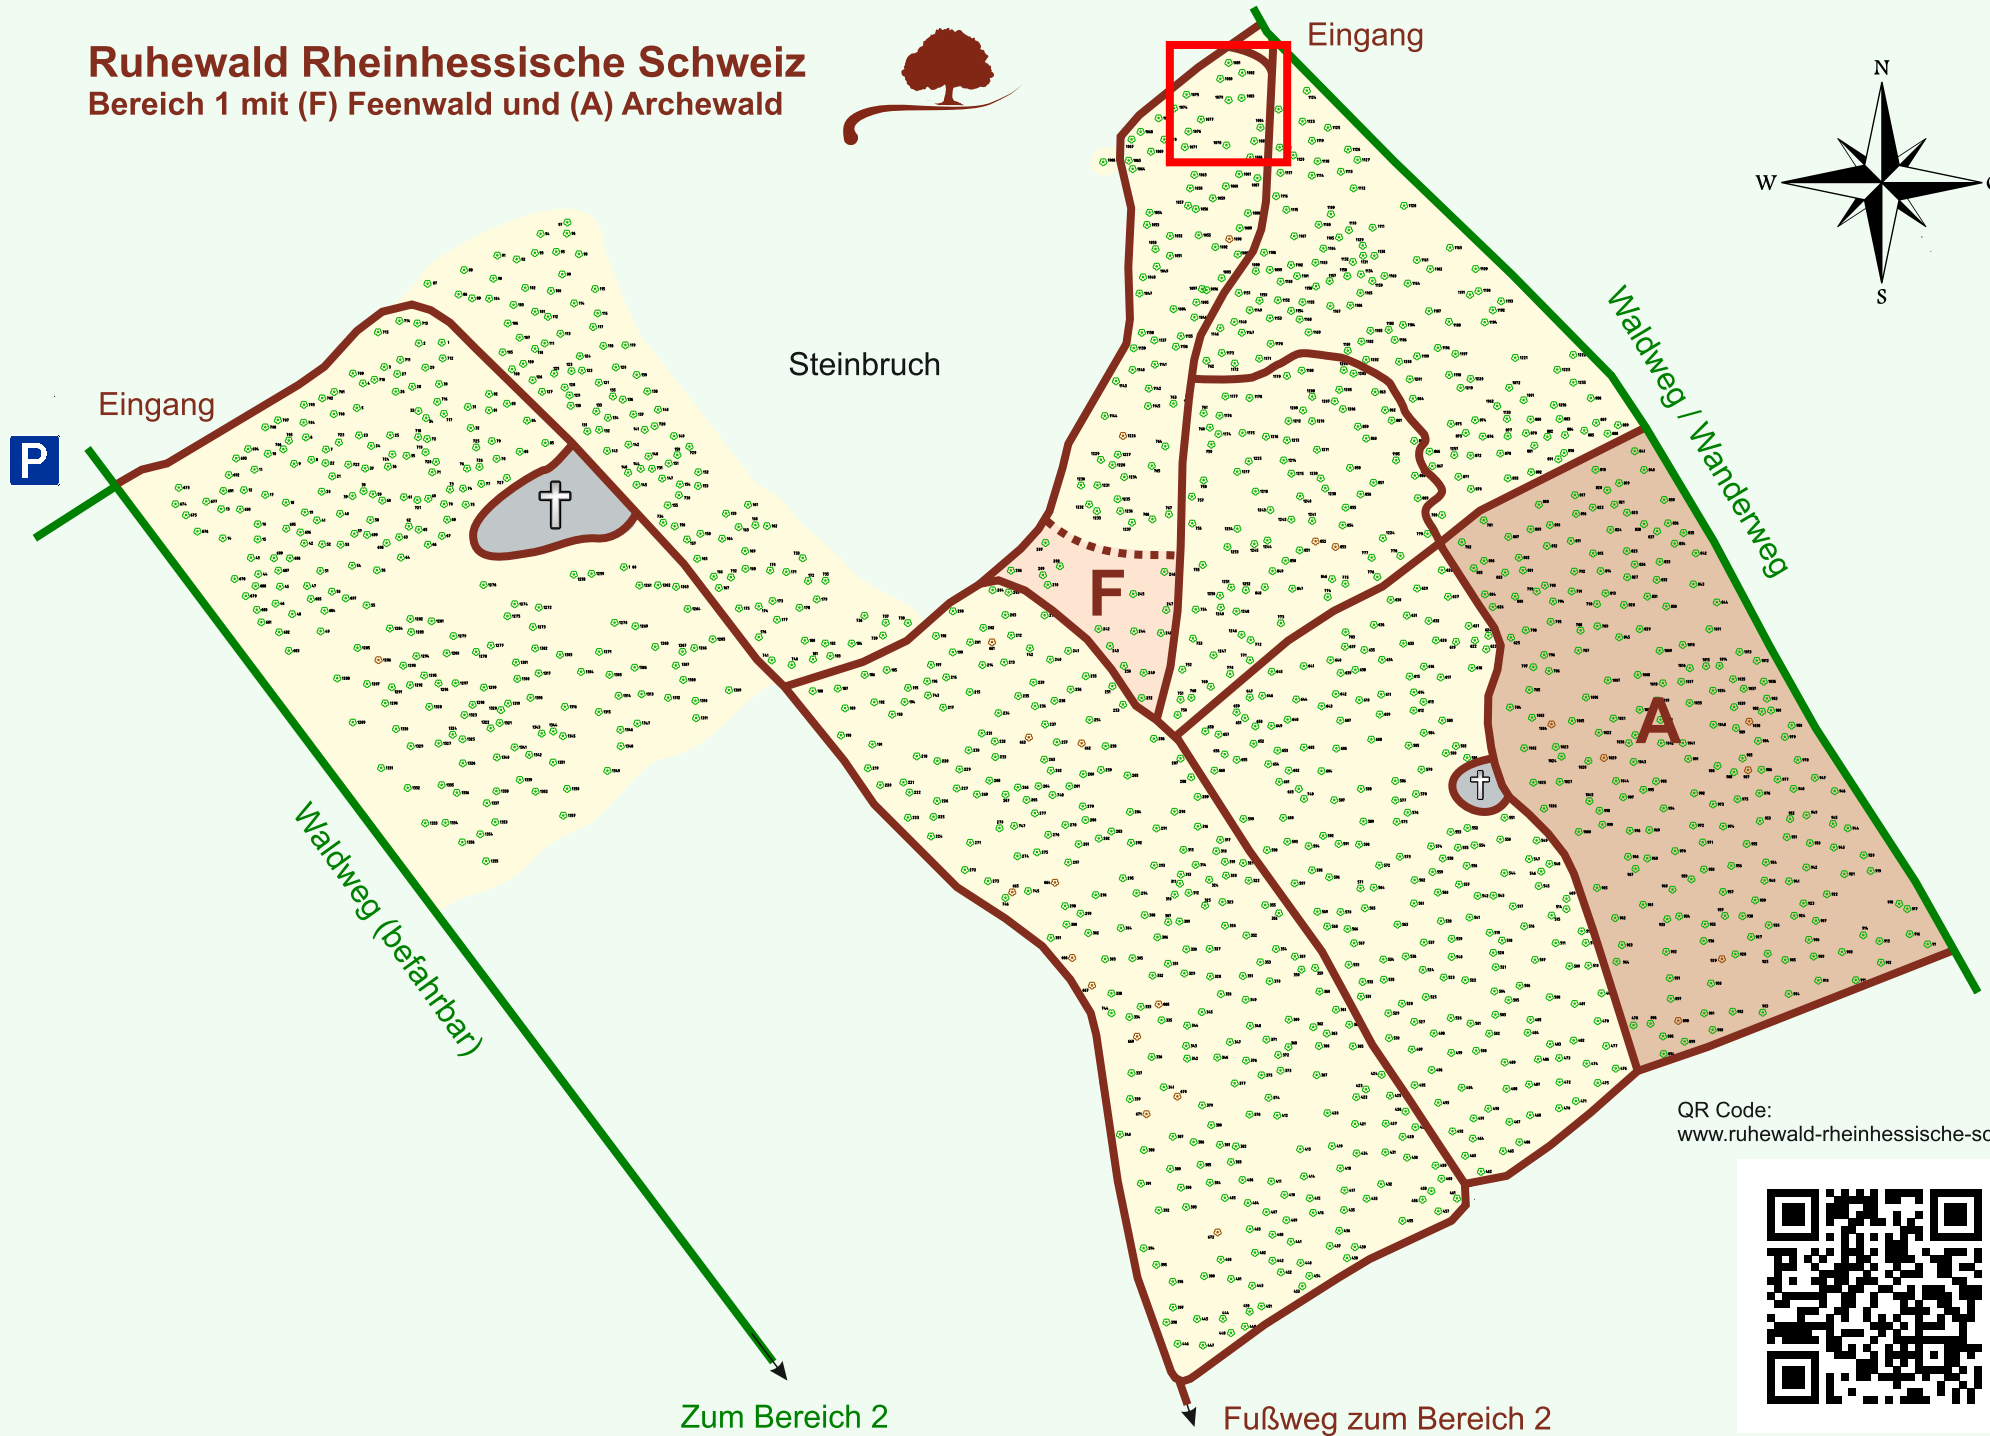

# Ruhewald Rhein Hessische Schweiz

## Bereich 1 mit (F) Feenwald und (A) Archewald

QR Code:  
[www.ruhewald-rhein Hessische-schweiz.de](http://www.ruhewald-rhein Hessische-schweiz.de)