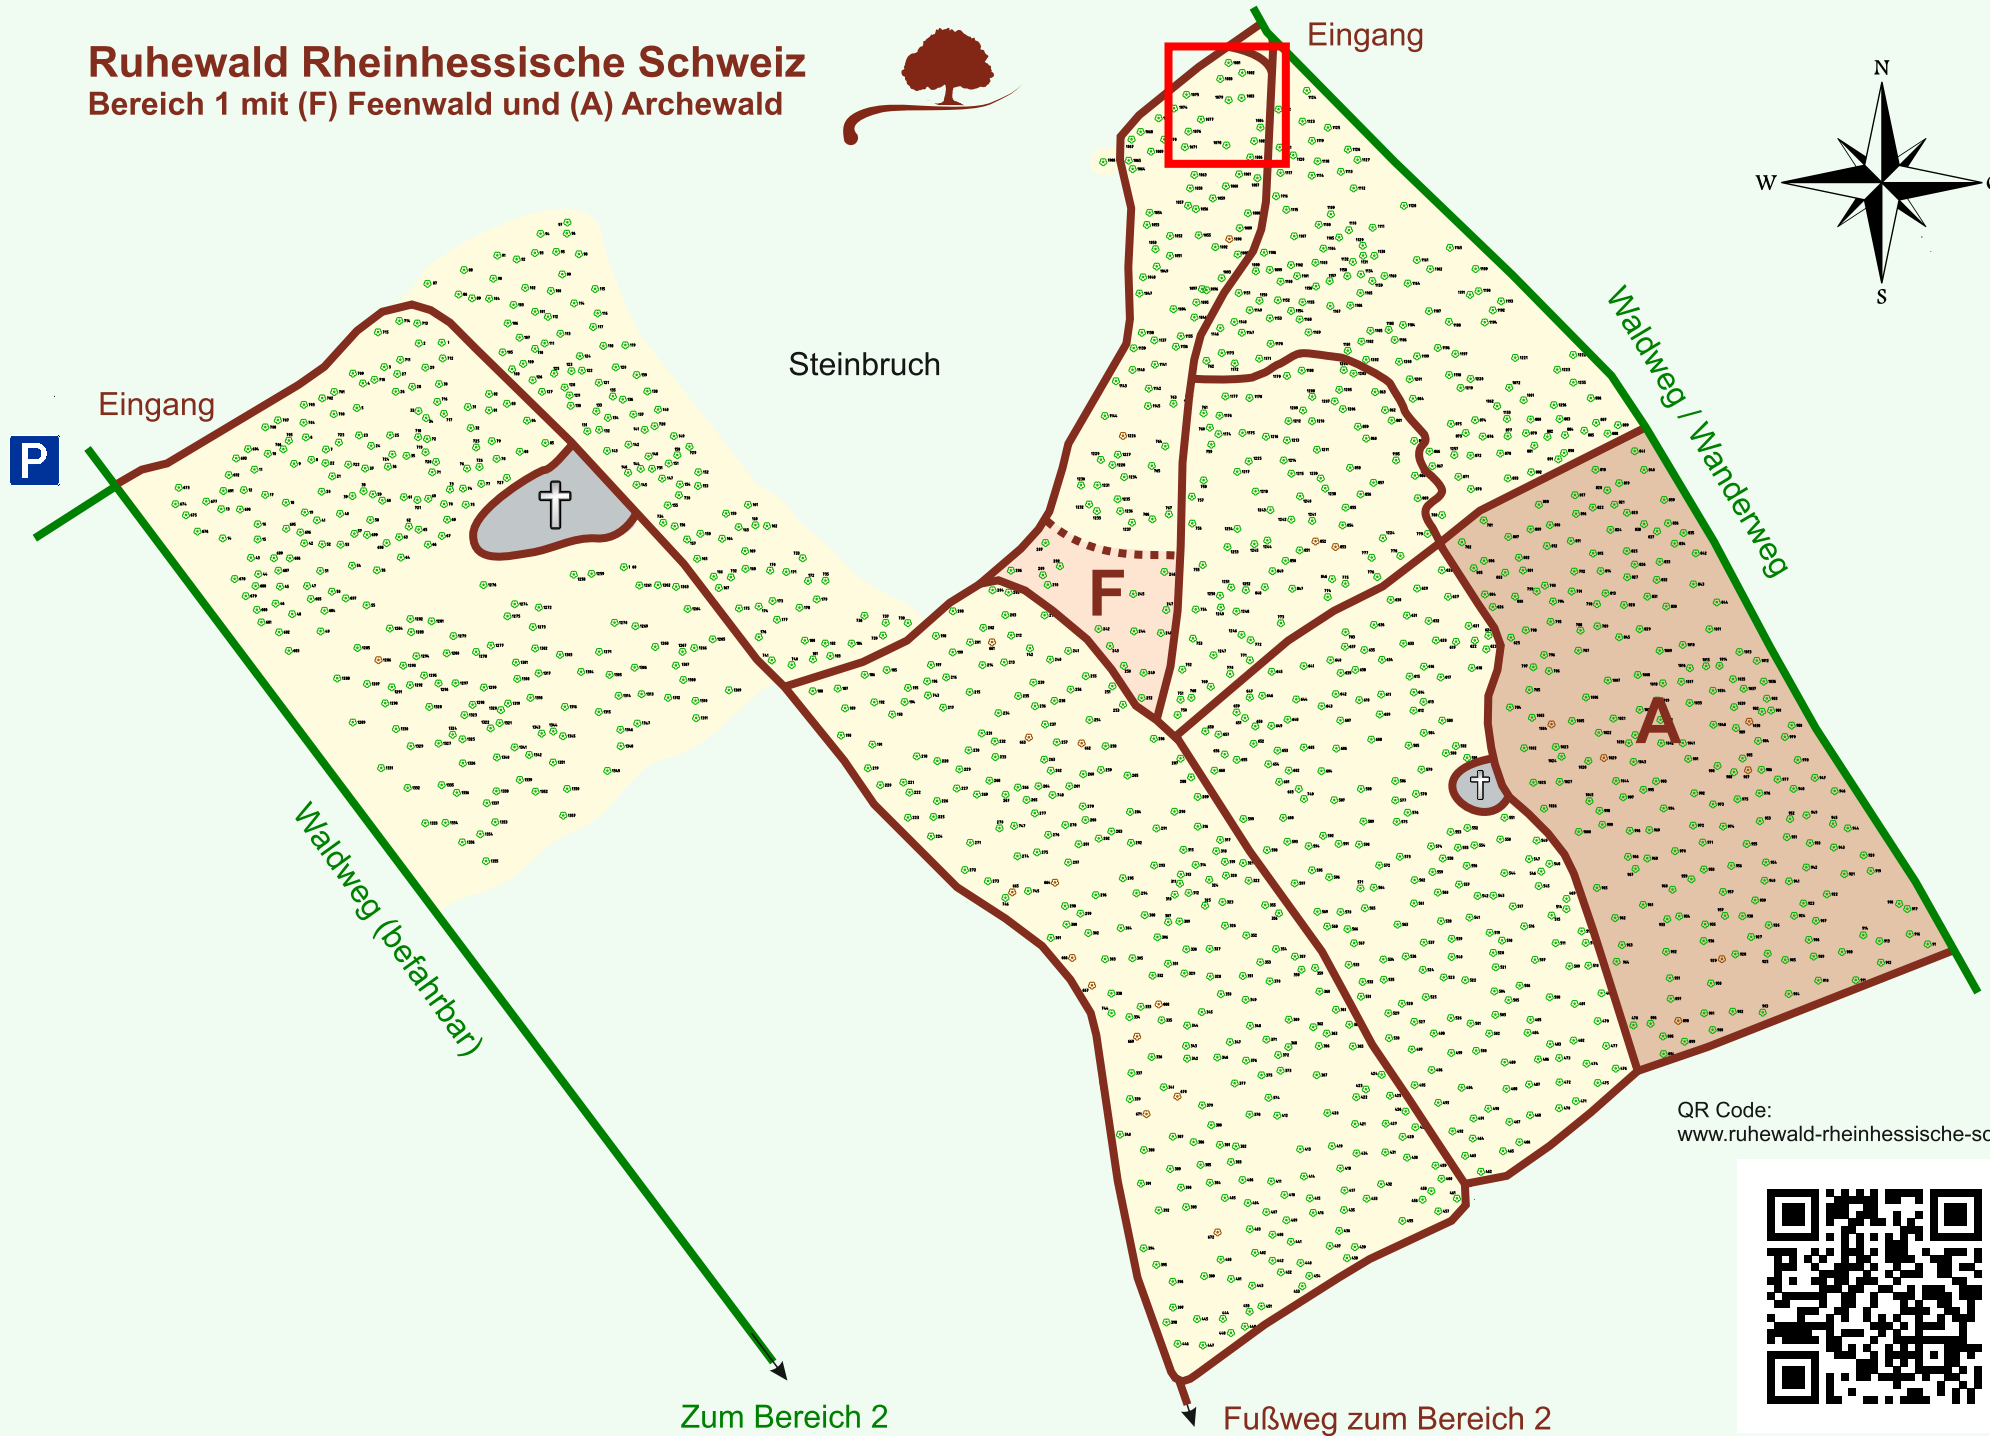

Ruhewald Rhein Hessische Schweiz

Bereich 1 mit (F) Feenwald und (A) Archewald

QR Code:
www.ruhewald-rhein Hessische-schweiz.de