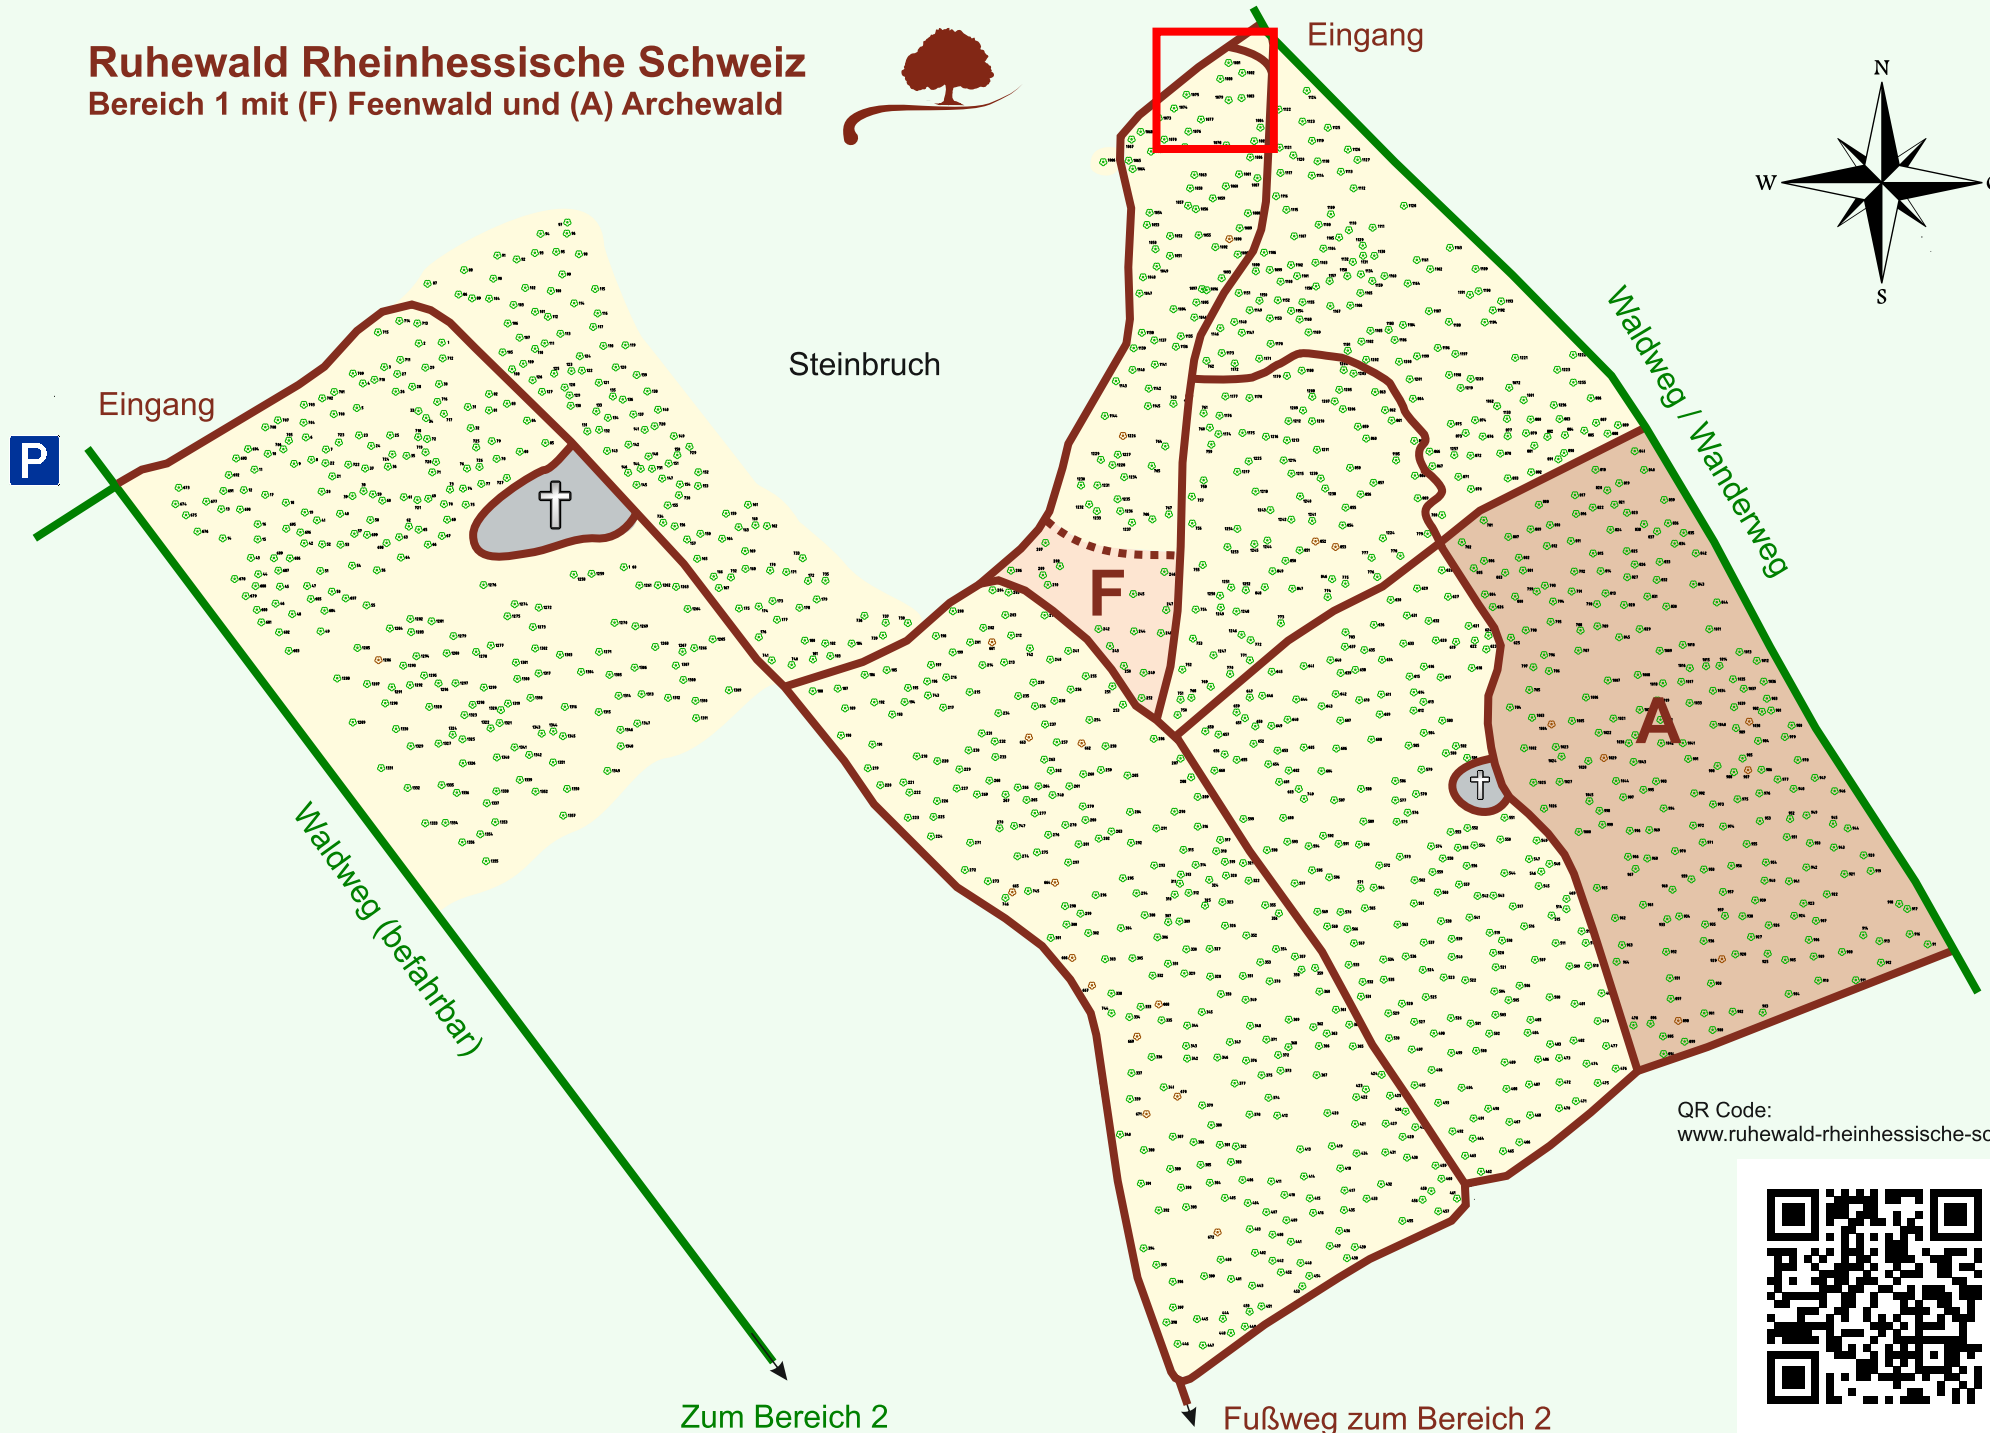

# Ruhewald Rhein Hessische Schweiz

## Bereich 1 mit (F) Feenwald und (A) Archewald

QR Code:  
[www.ruhewald-rhein Hessische-schweiz.de](http://www.ruhewald-rhein Hessische-schweiz.de)

Zum Bereich 2

Fußweg zum Bereich 2