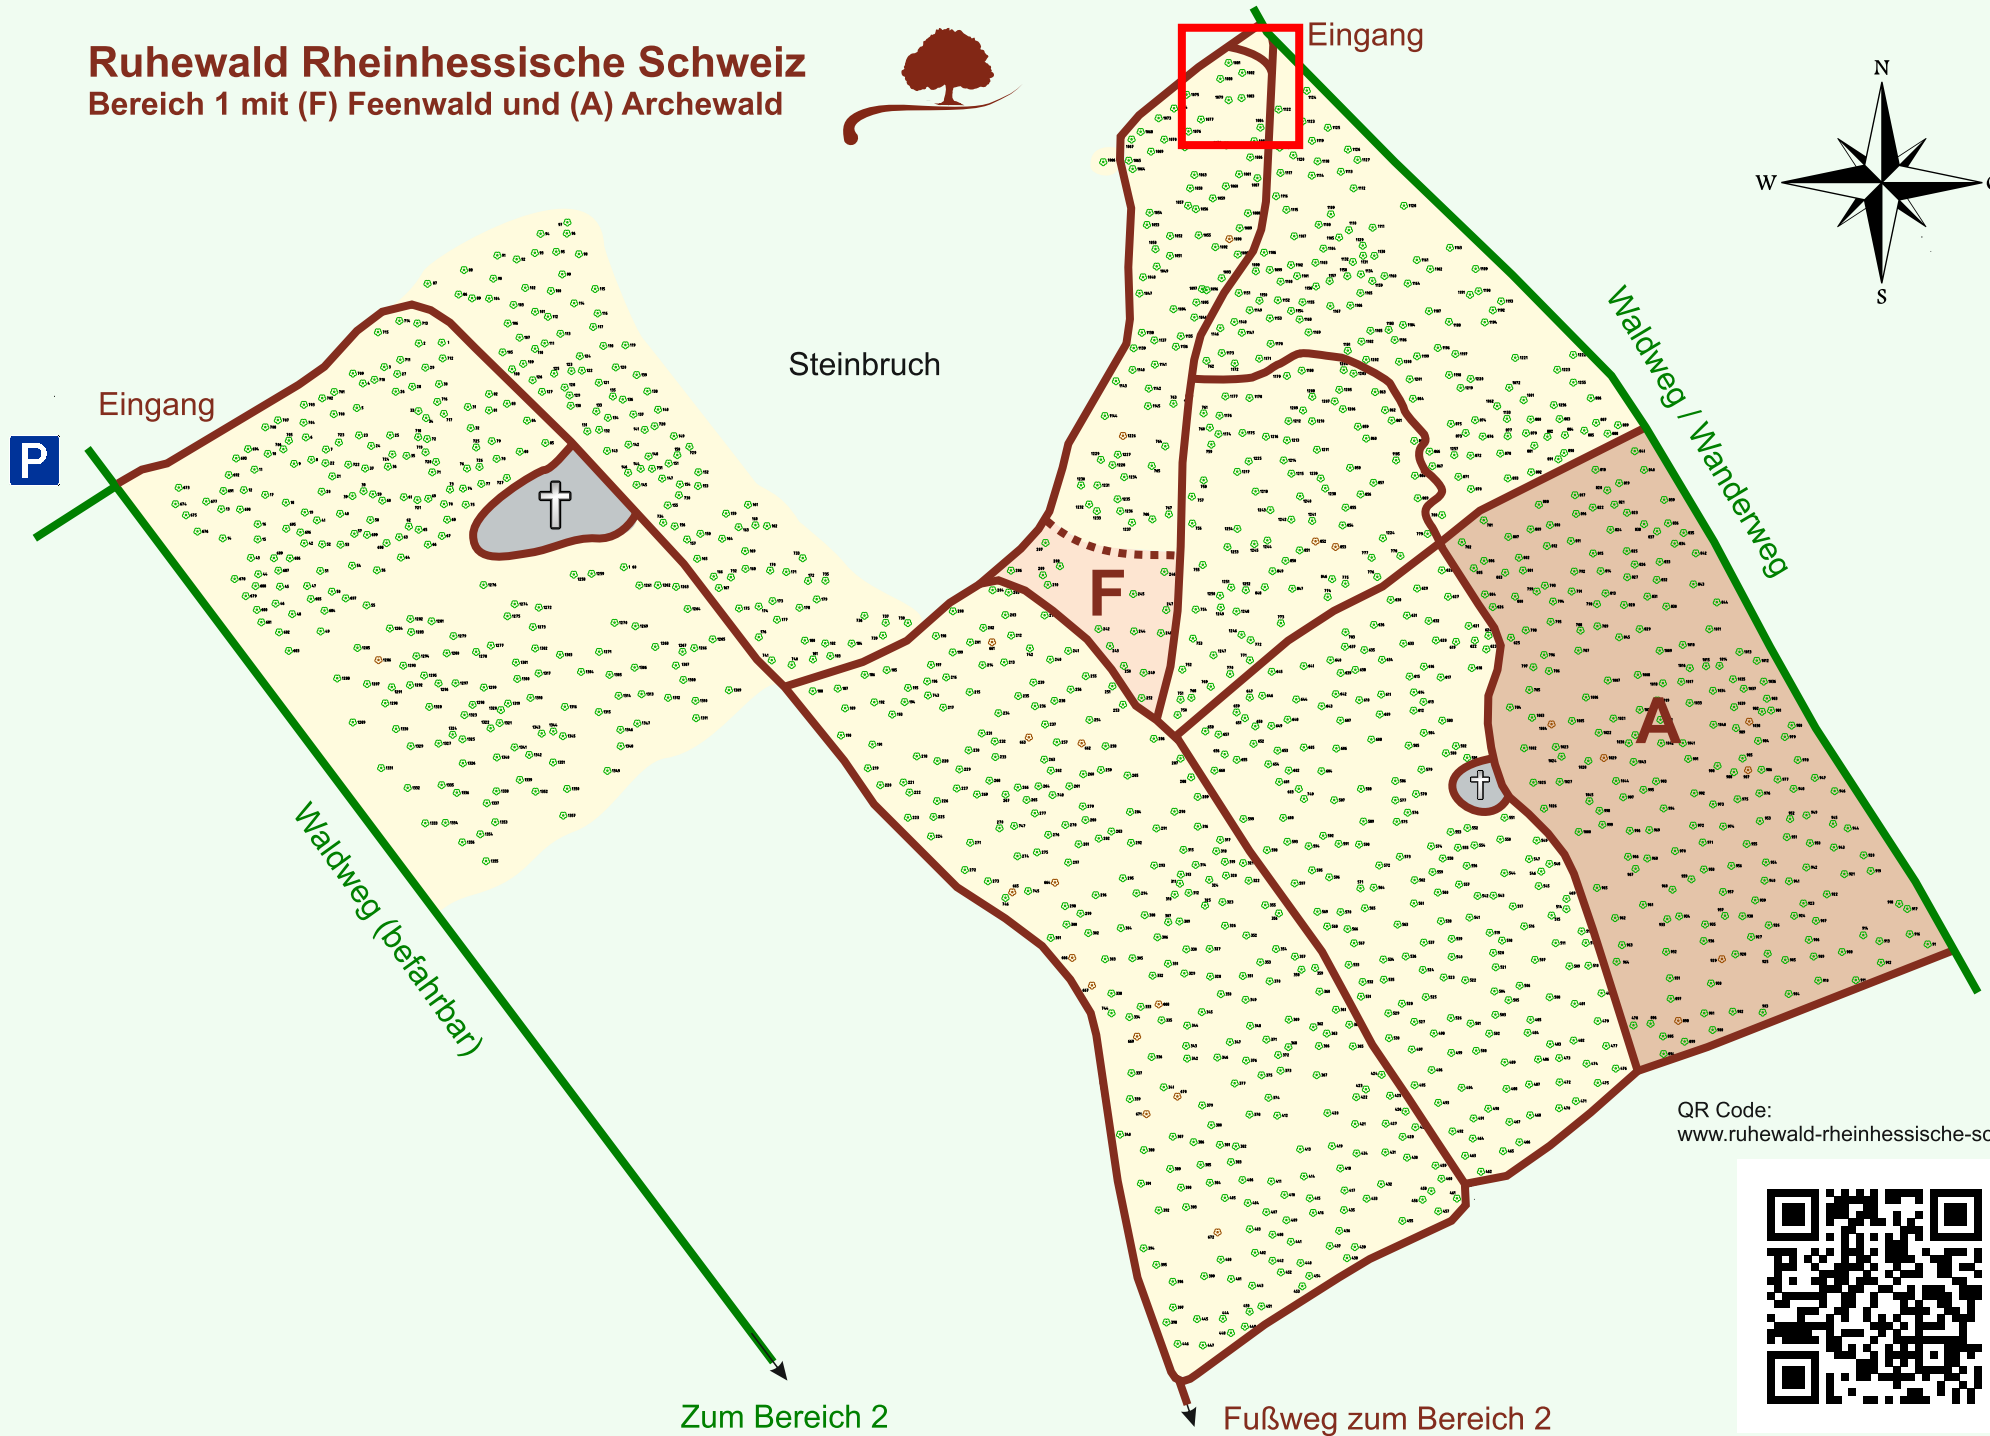

# Ruhewald Rhein Hessische Schweiz

## Bereich 1 mit (F) Feenwald und (A) Archewald

QR Code:  
[www.ruhewald-rhein Hessische-schweiz.de](http://www.ruhewald-rhein Hessische-schweiz.de)