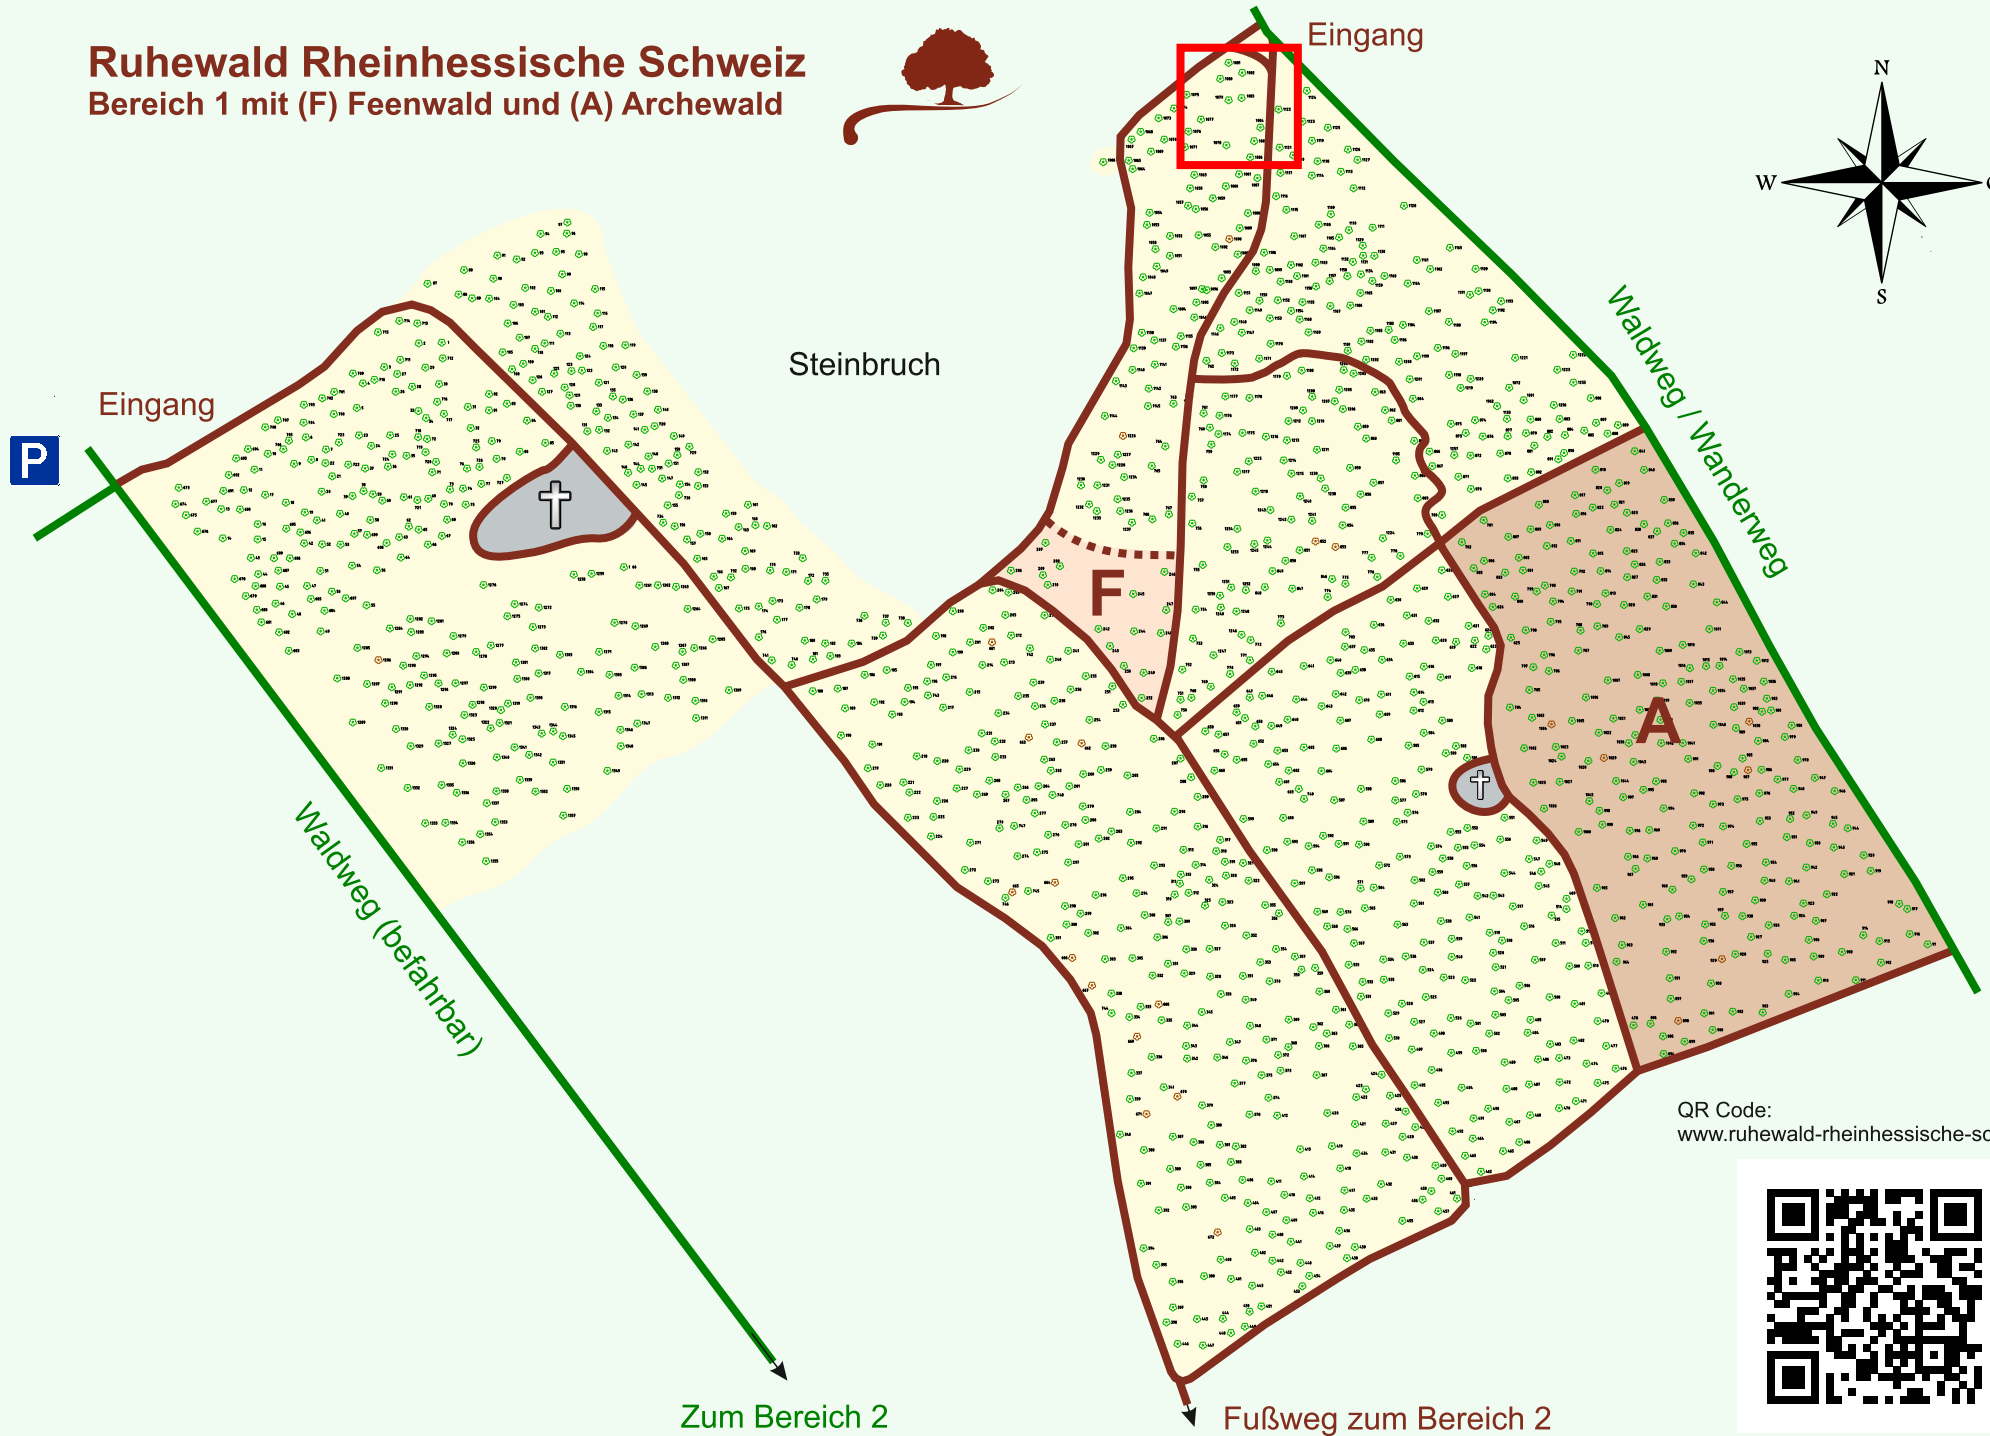

# Ruhewald Rhein Hessische Schweiz

## Bereich 1 mit (F) Feenwald und (A) Archewald

QR Code:  
[www.ruhewald-rhein Hessische-schweiz.de](http://www.ruhewald-rhein Hessische-schweiz.de)