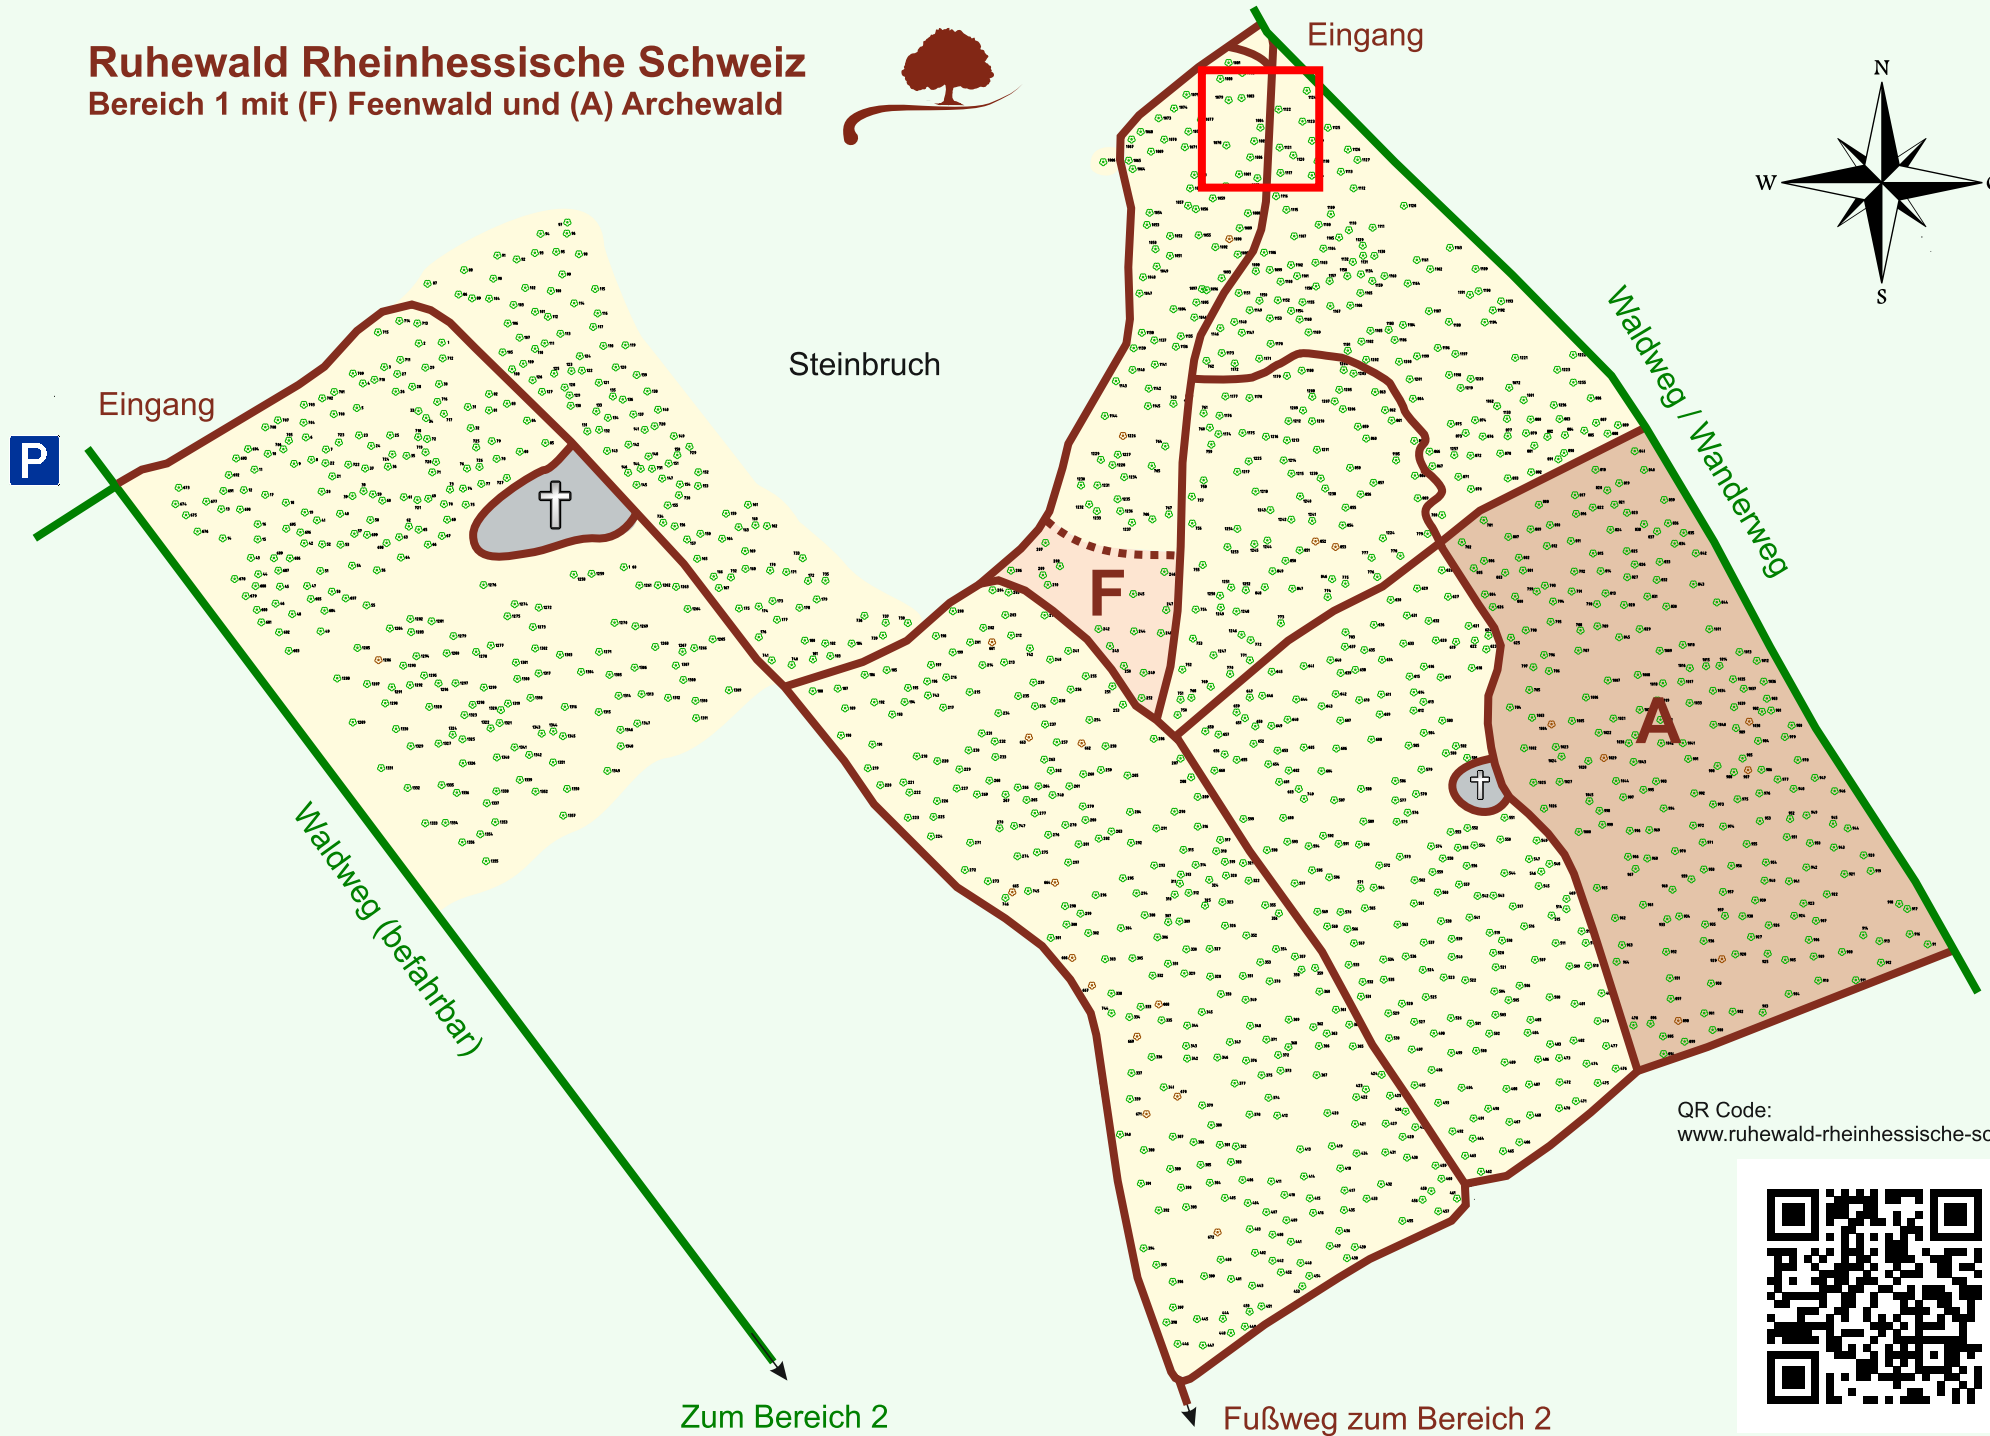

Ruhewald Rhein Hessische Schweiz

Bereich 1 mit (F) Feenwald und (A) Archewald

QR Code:
www.ruhewald-rhein Hessische-schweiz.de