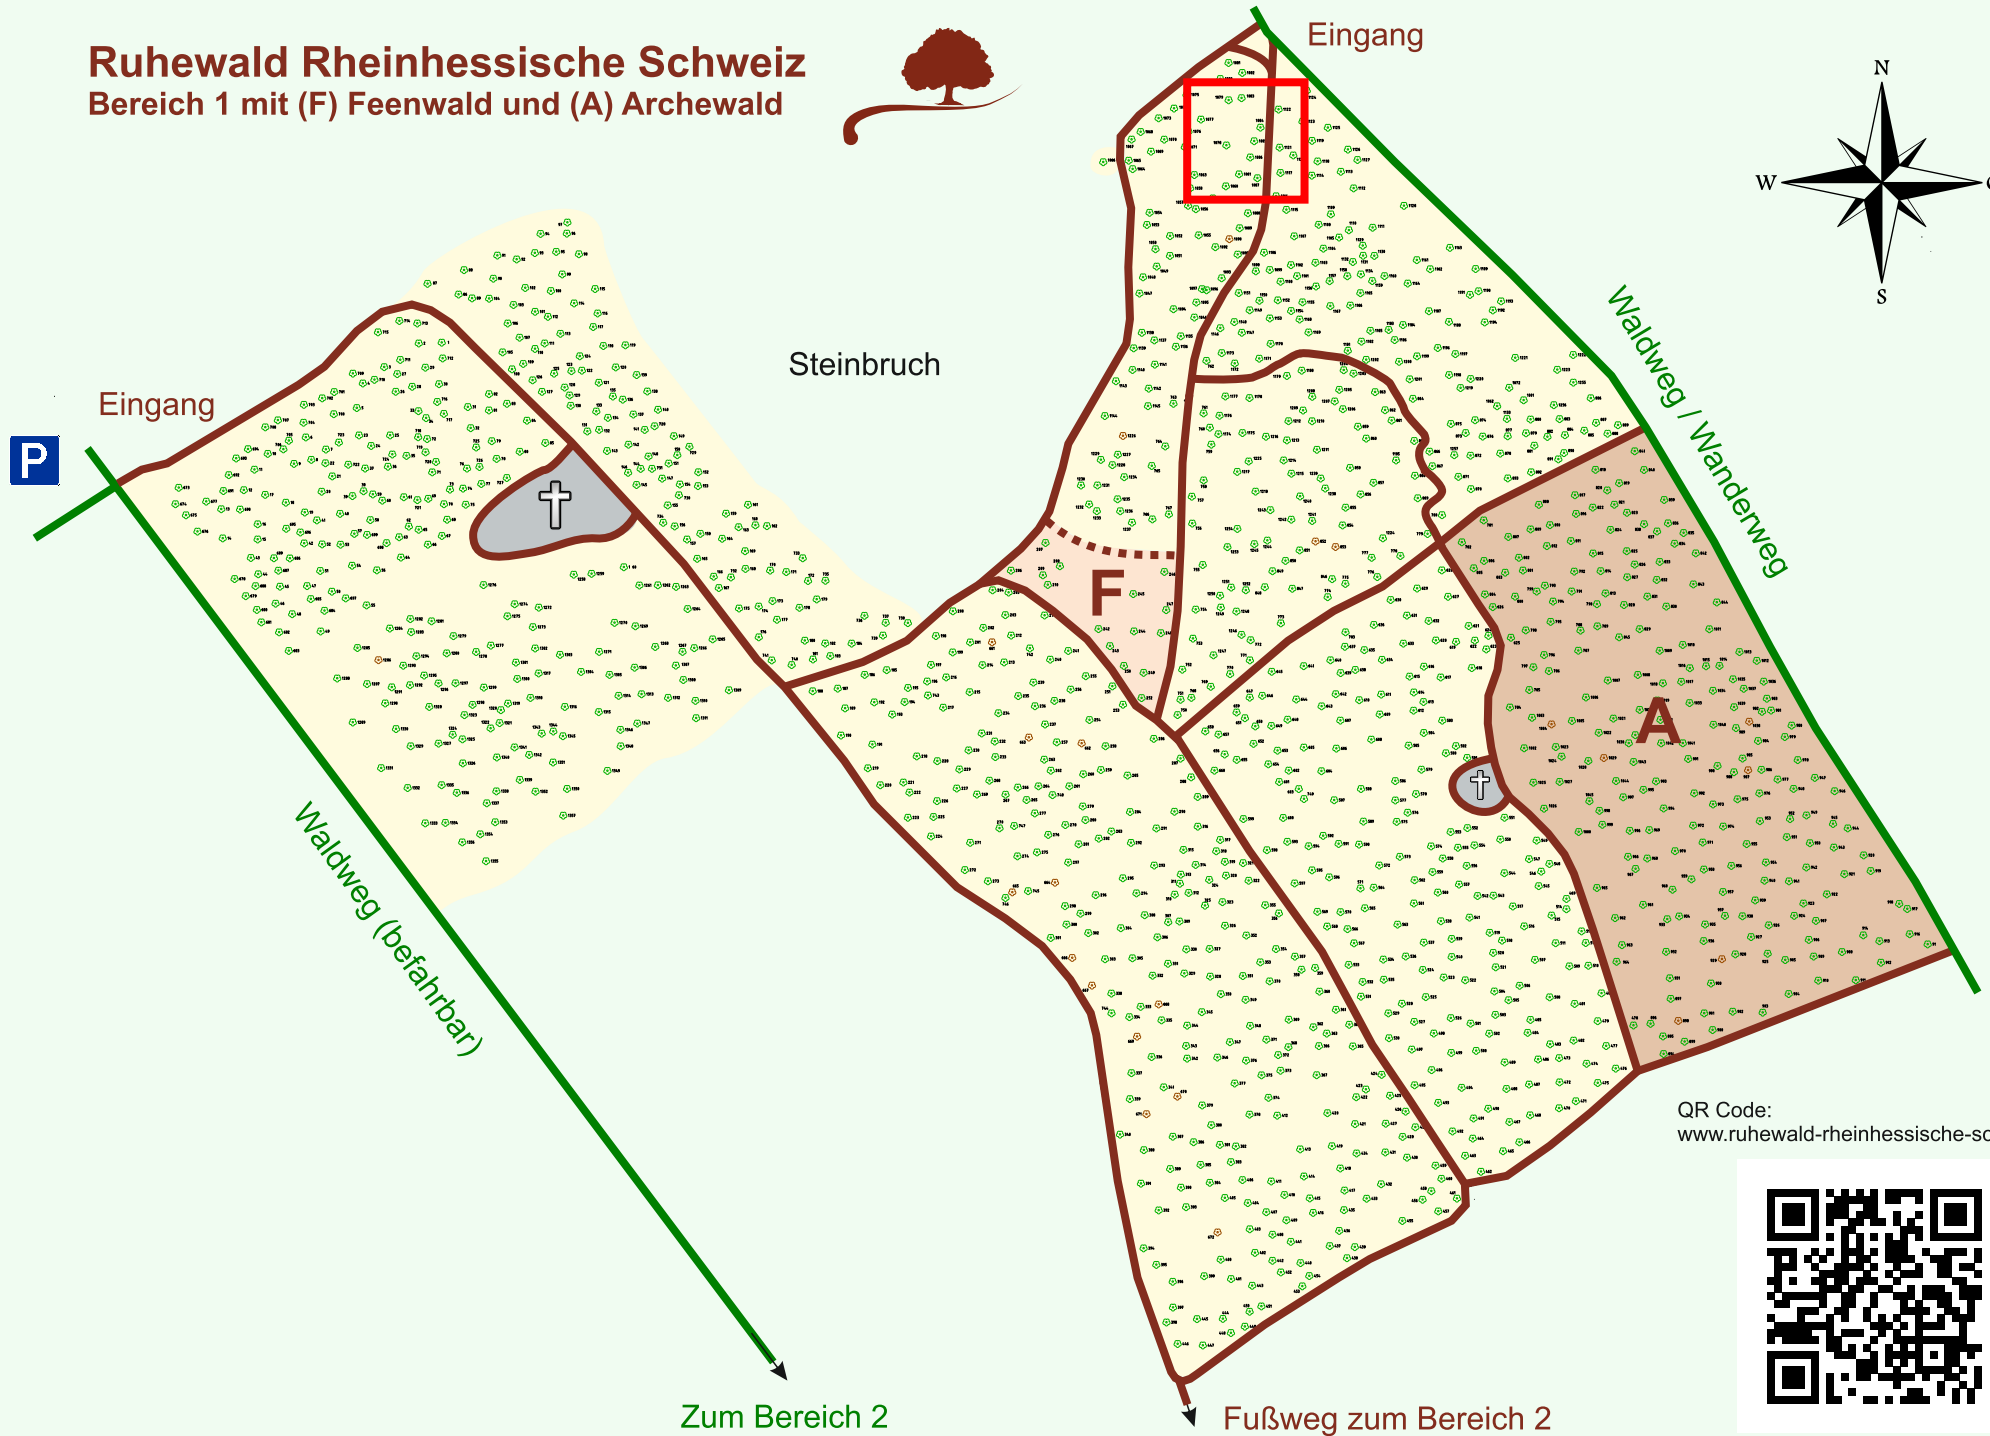

Ruhewald Rhein Hessische Schweiz

Bereich 1 mit (F) Feenwald und (A) Archewald

QR Code:
www.ruhewald-rhein Hessische-schweiz.de

Zum Bereich 2

Fußweg zum Bereich 2