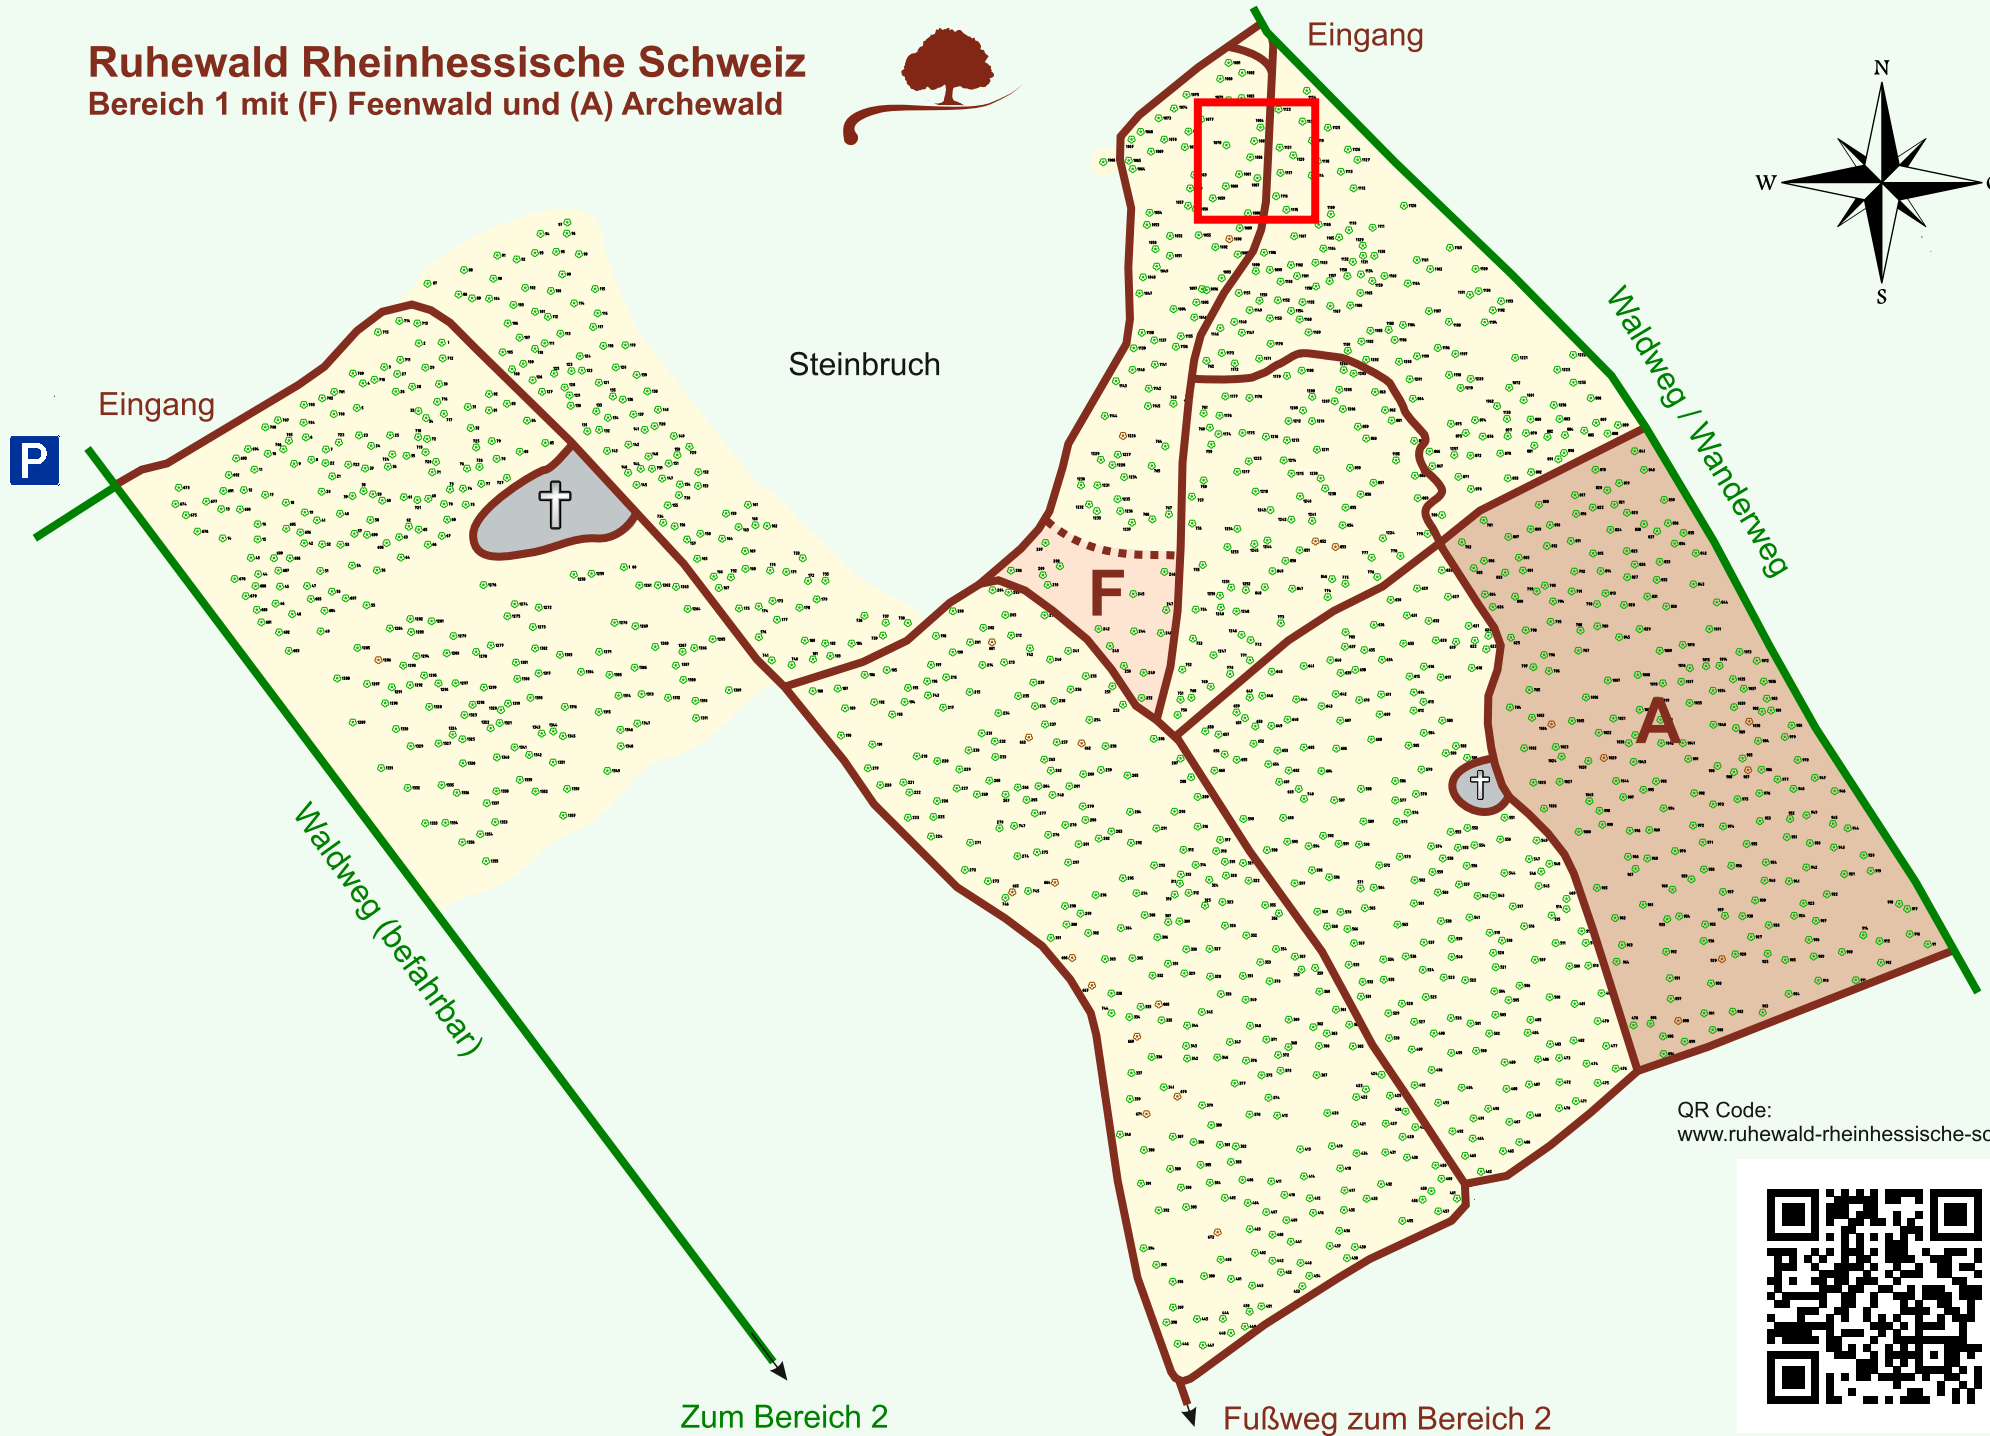

# Ruhewald Rhein Hessische Schweiz

## Bereich 1 mit (F) Feenwald und (A) Archewald

QR Code:  
[www.ruhewald-rhein Hessische-schweiz.de](http://www.ruhewald-rhein Hessische-schweiz.de)