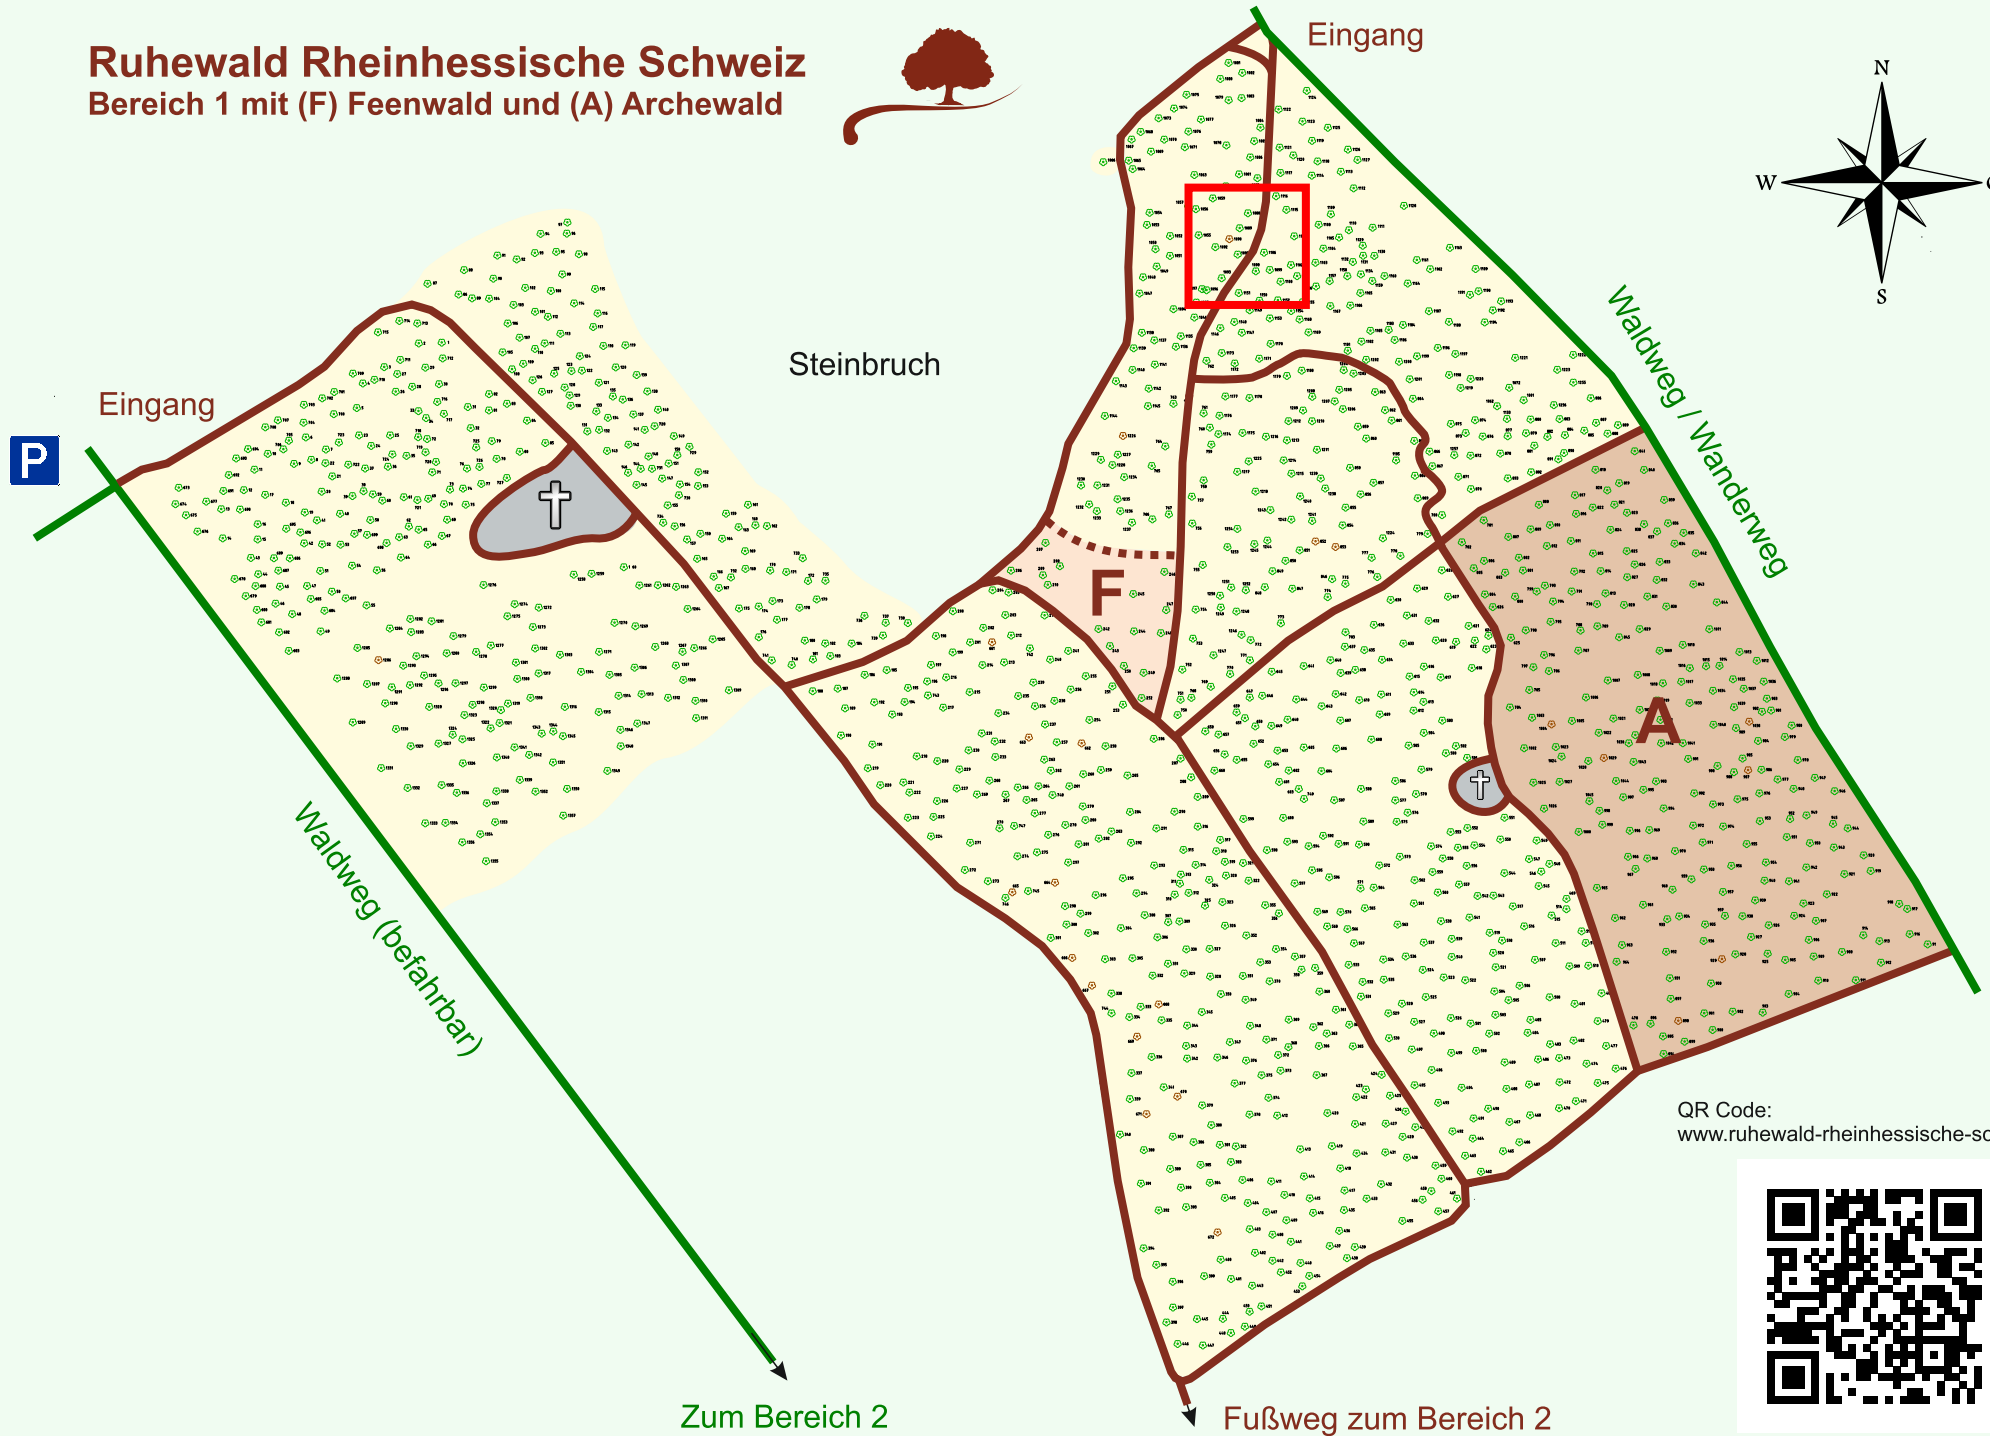

Ruhewald Rhein Hessische Schweiz

Bereich 1 mit (F) Feenwald und (A) Archewald

QR Code:
www.ruhewald-rhein Hessische-schweiz.de