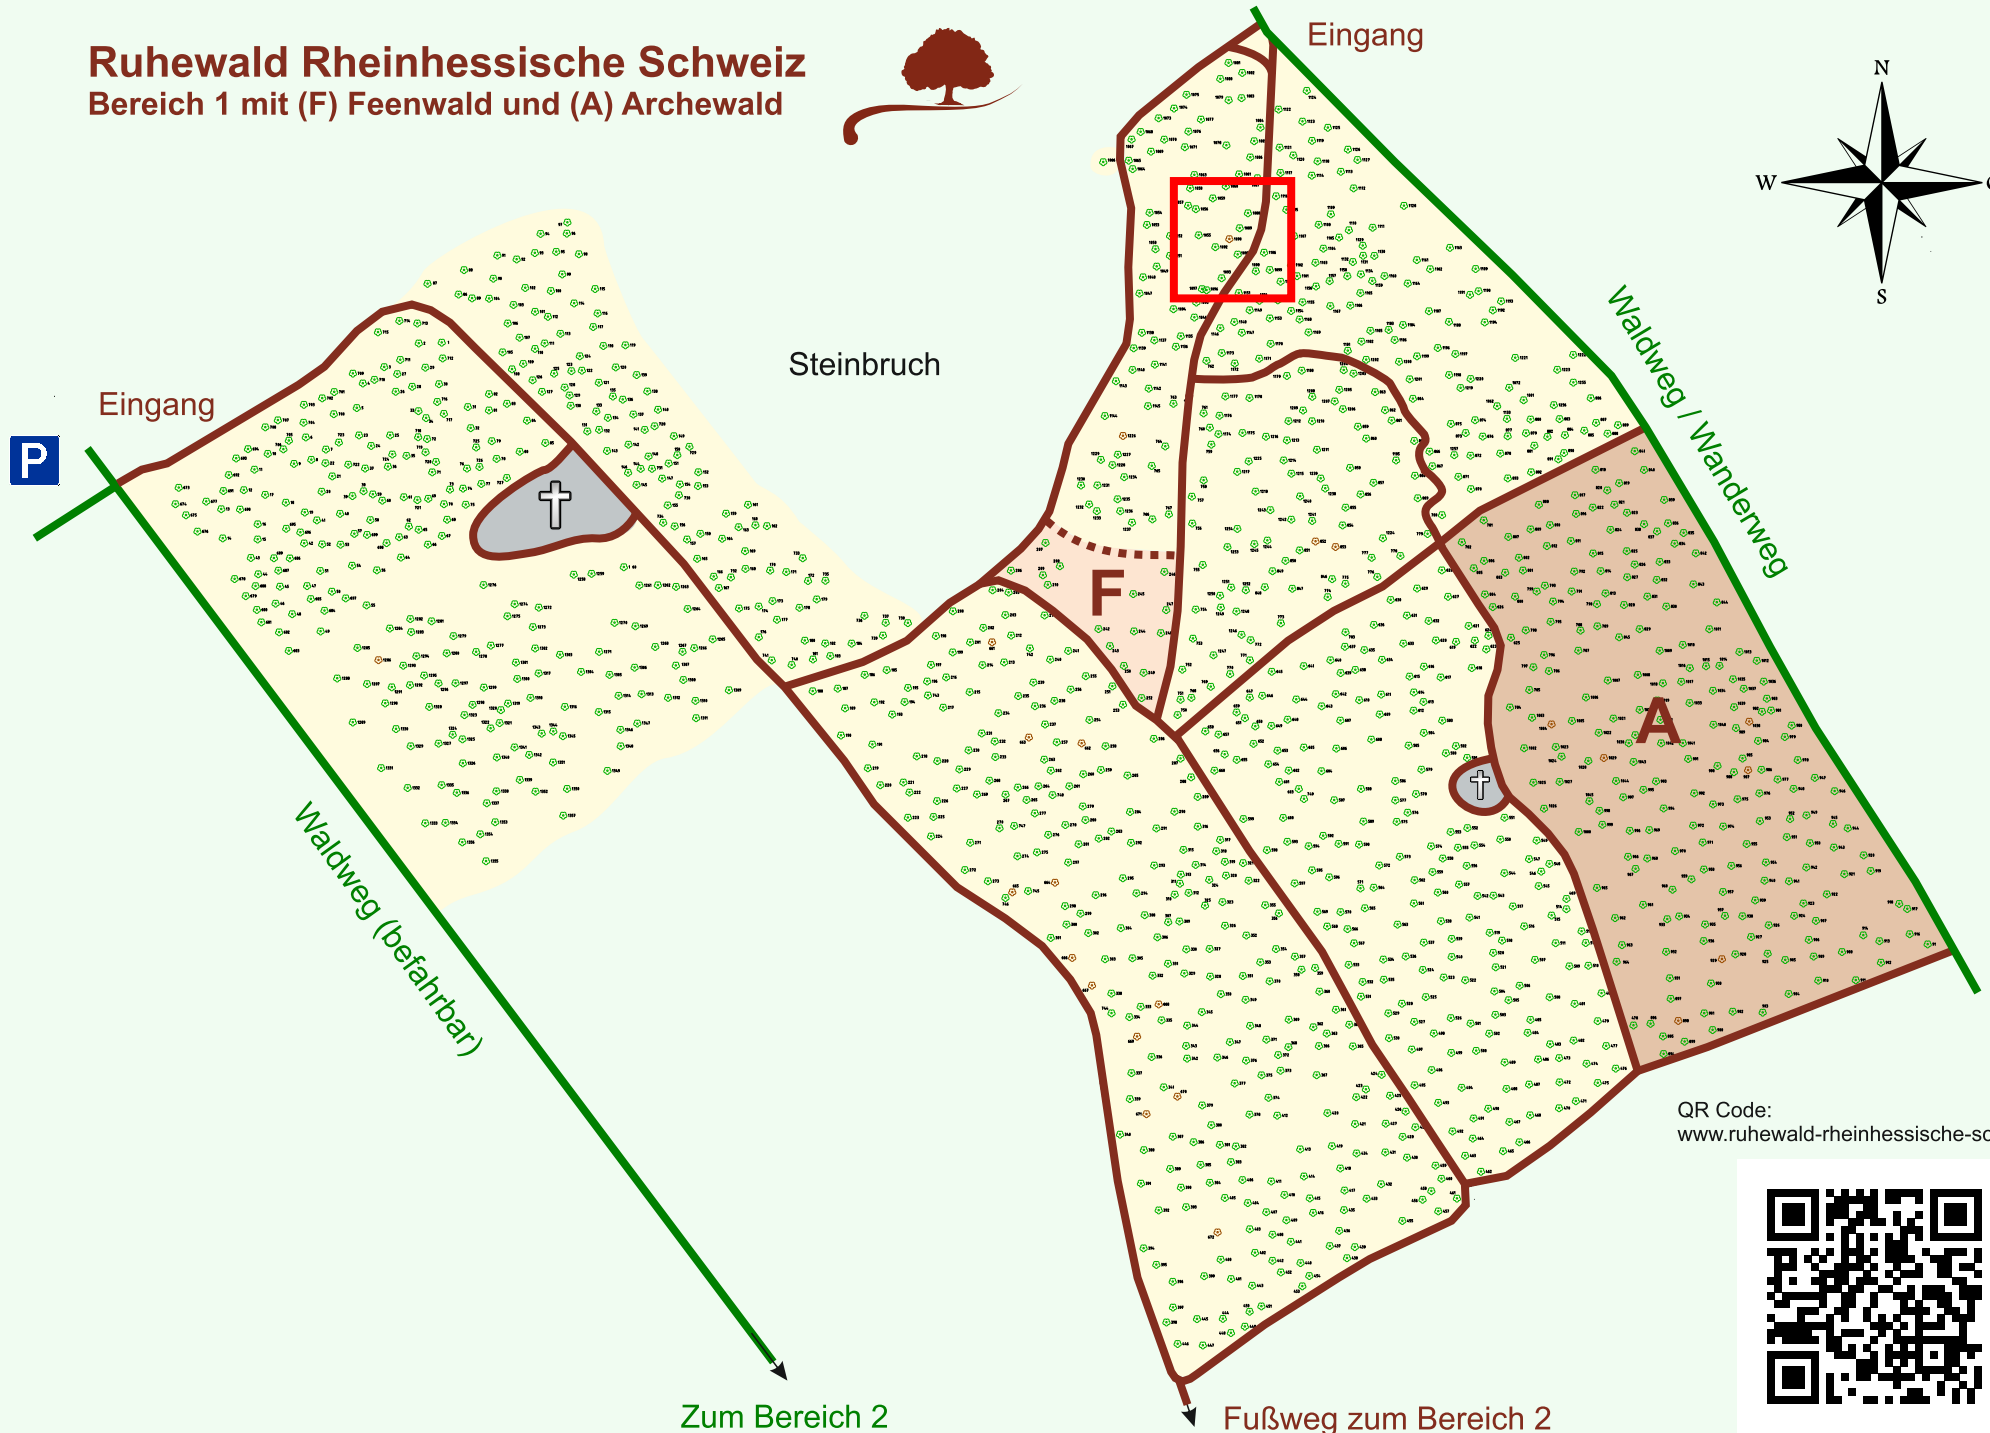

# Ruhewald Rhein Hessische Schweiz

## Bereich 1 mit (F) Feenwald und (A) Archewald

QR Code:  
[www.ruhewald-rhein Hessische-schweiz.de](http://www.ruhewald-rhein Hessische-schweiz.de)