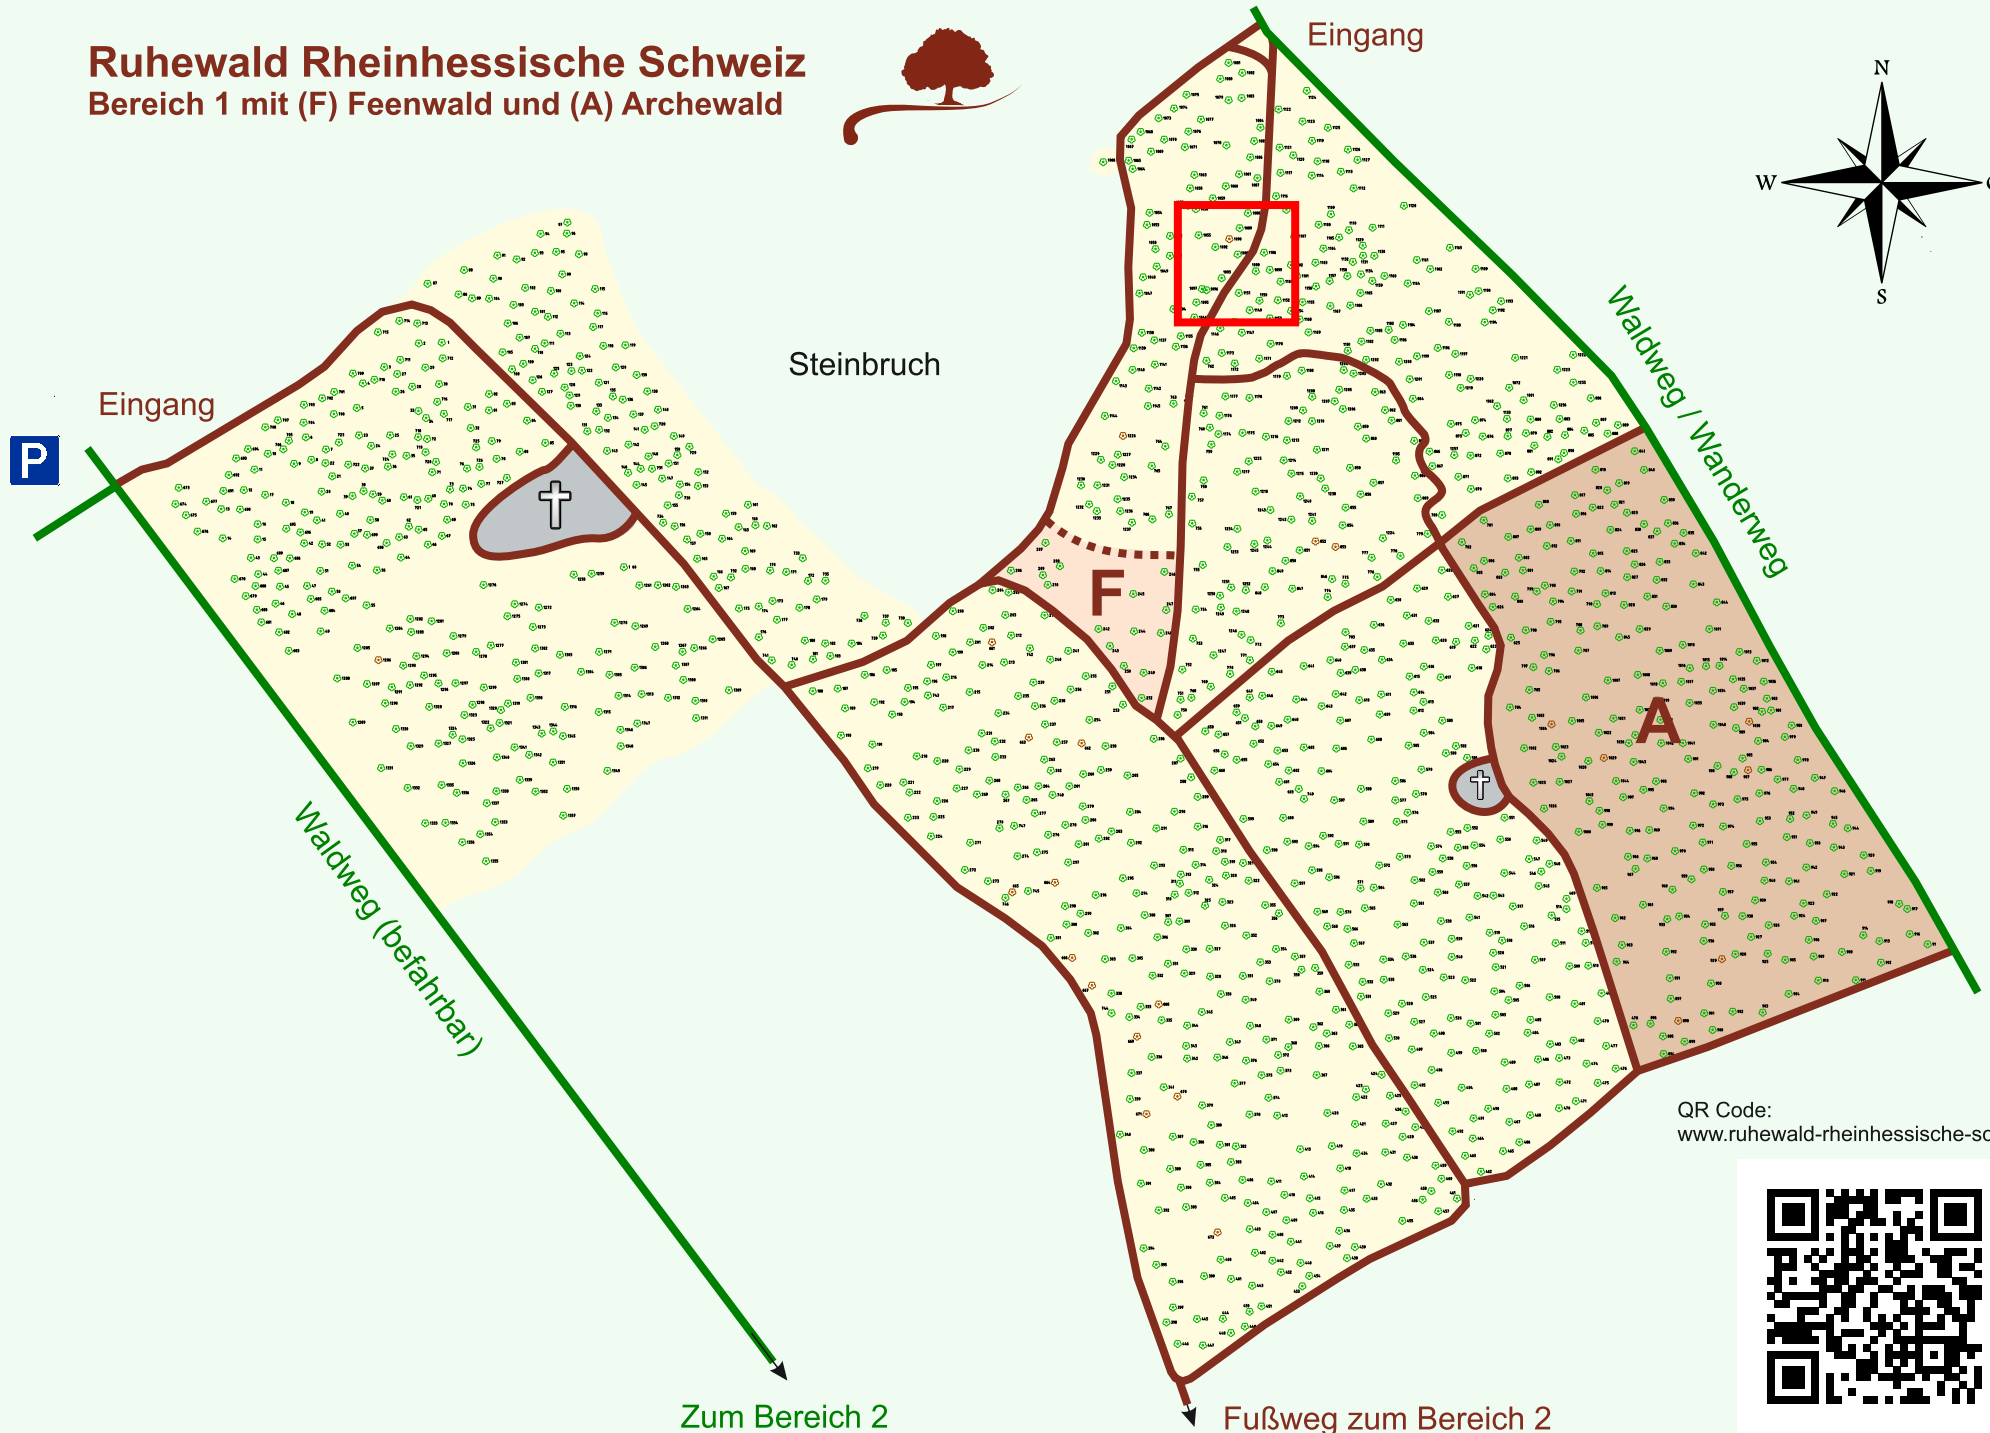

Ruhewald Rhein Hessische Schweiz

Bereich 1 mit (F) Feenwald und (A) Archewald

QR Code:
www.ruhewald-rhein Hessische-schweiz.de