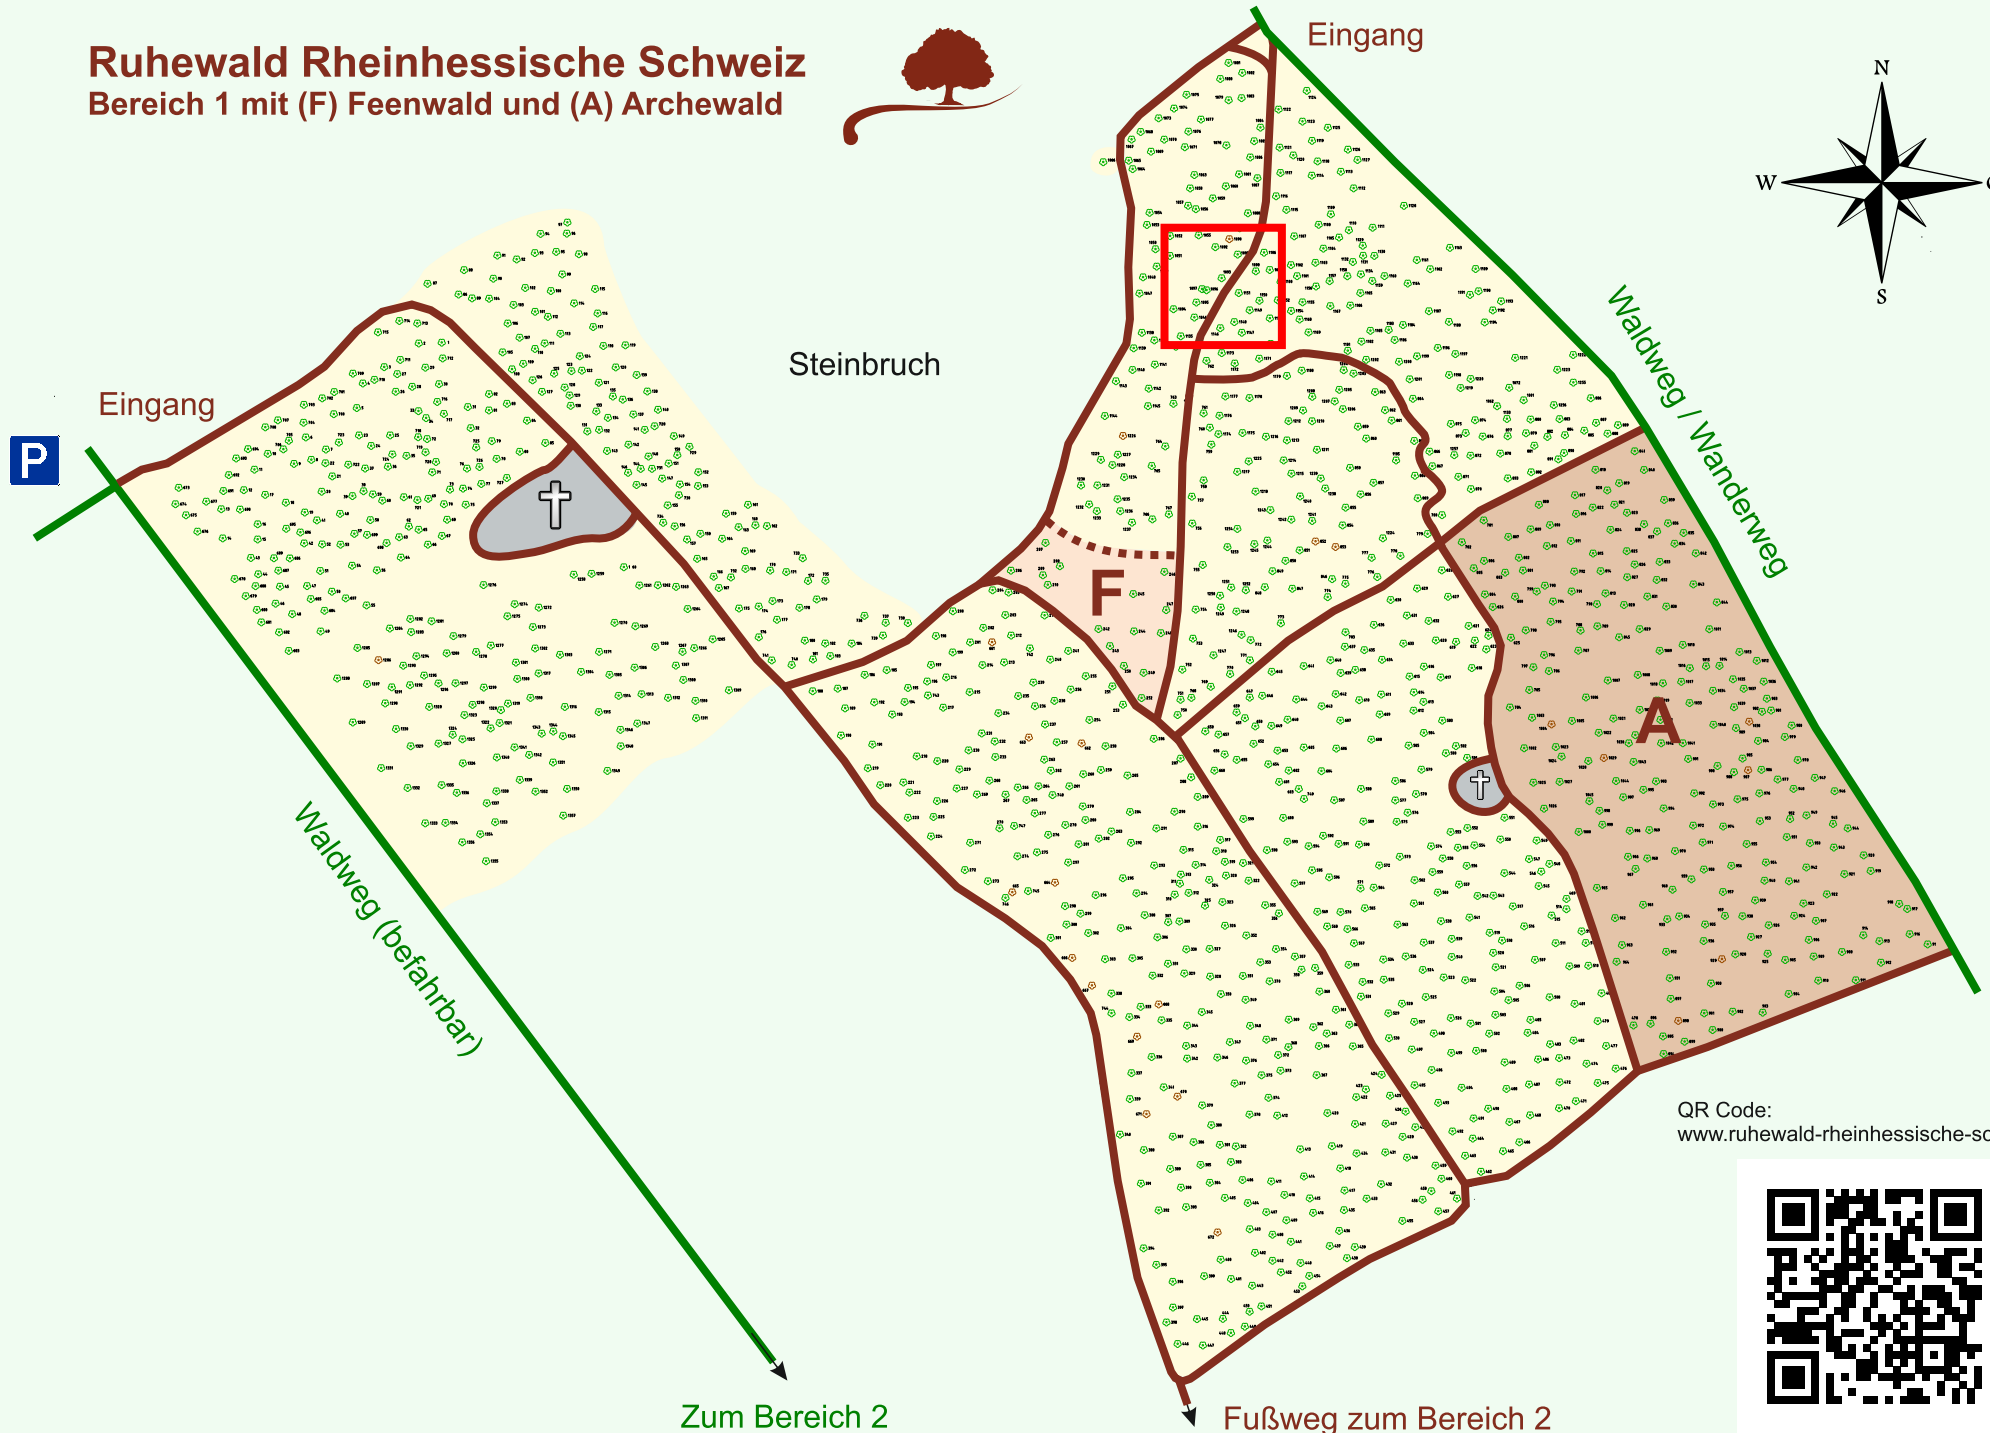

Ruhewald Rhein Hessische Schweiz

Bereich 1 mit (F) Feenwald und (A) Archewald

QR Code:
www.ruhewald-rhein Hessische-schweiz.de