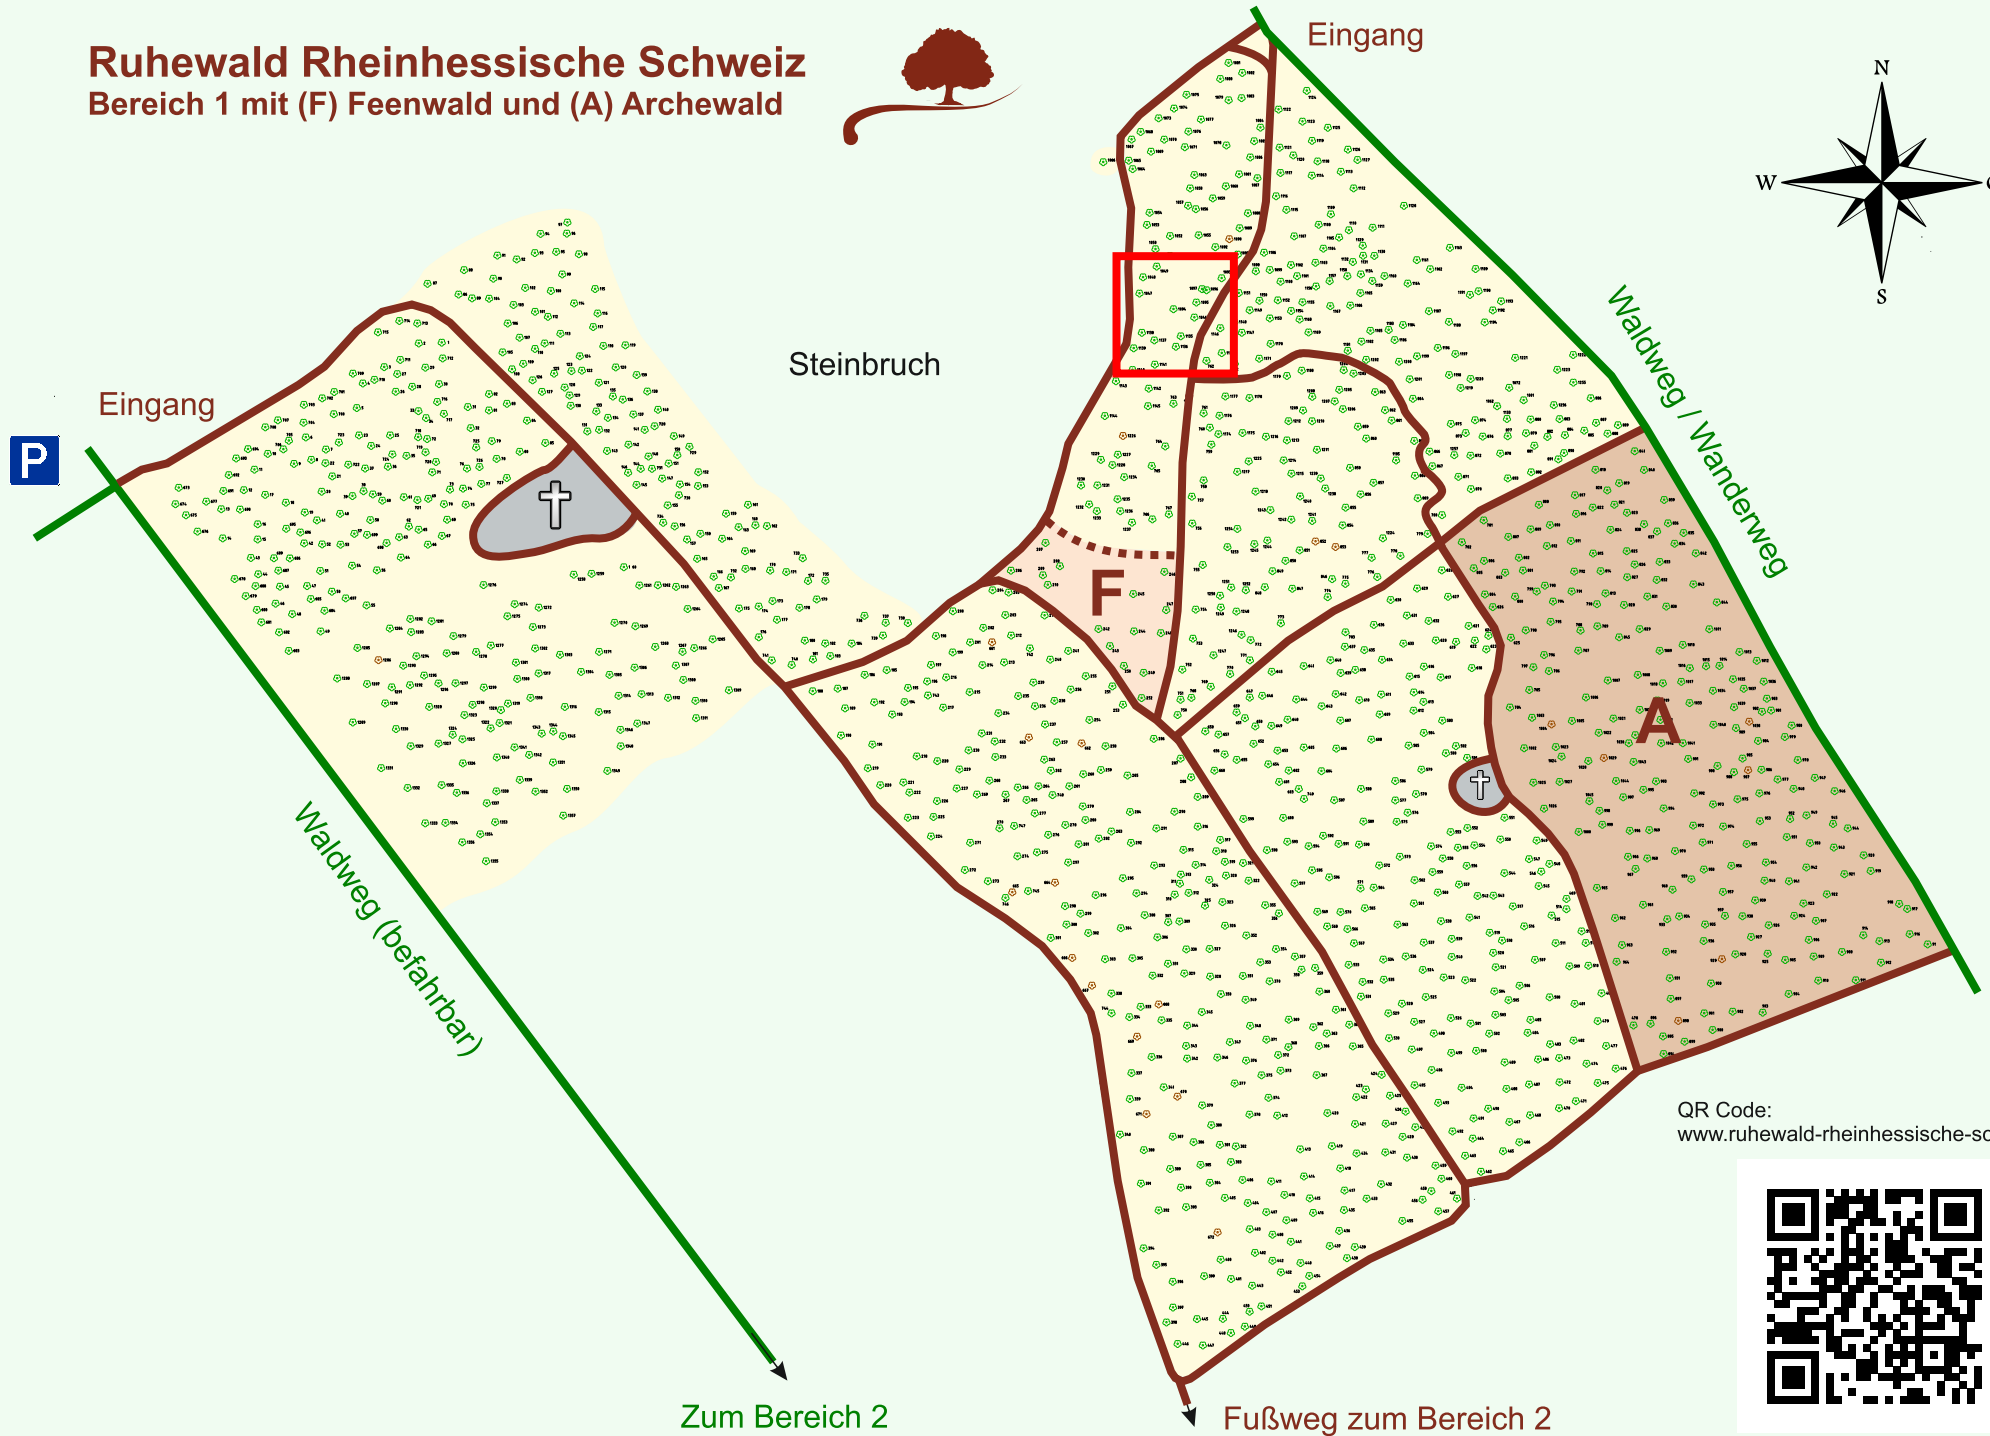

# Ruhewald Rhein Hessische Schweiz

## Bereich 1 mit (F) Feenwald und (A) Archewald

QR Code:  
[www.ruhewald-rhein Hessische-schweiz.de](http://www.ruhewald-rhein Hessische-schweiz.de)