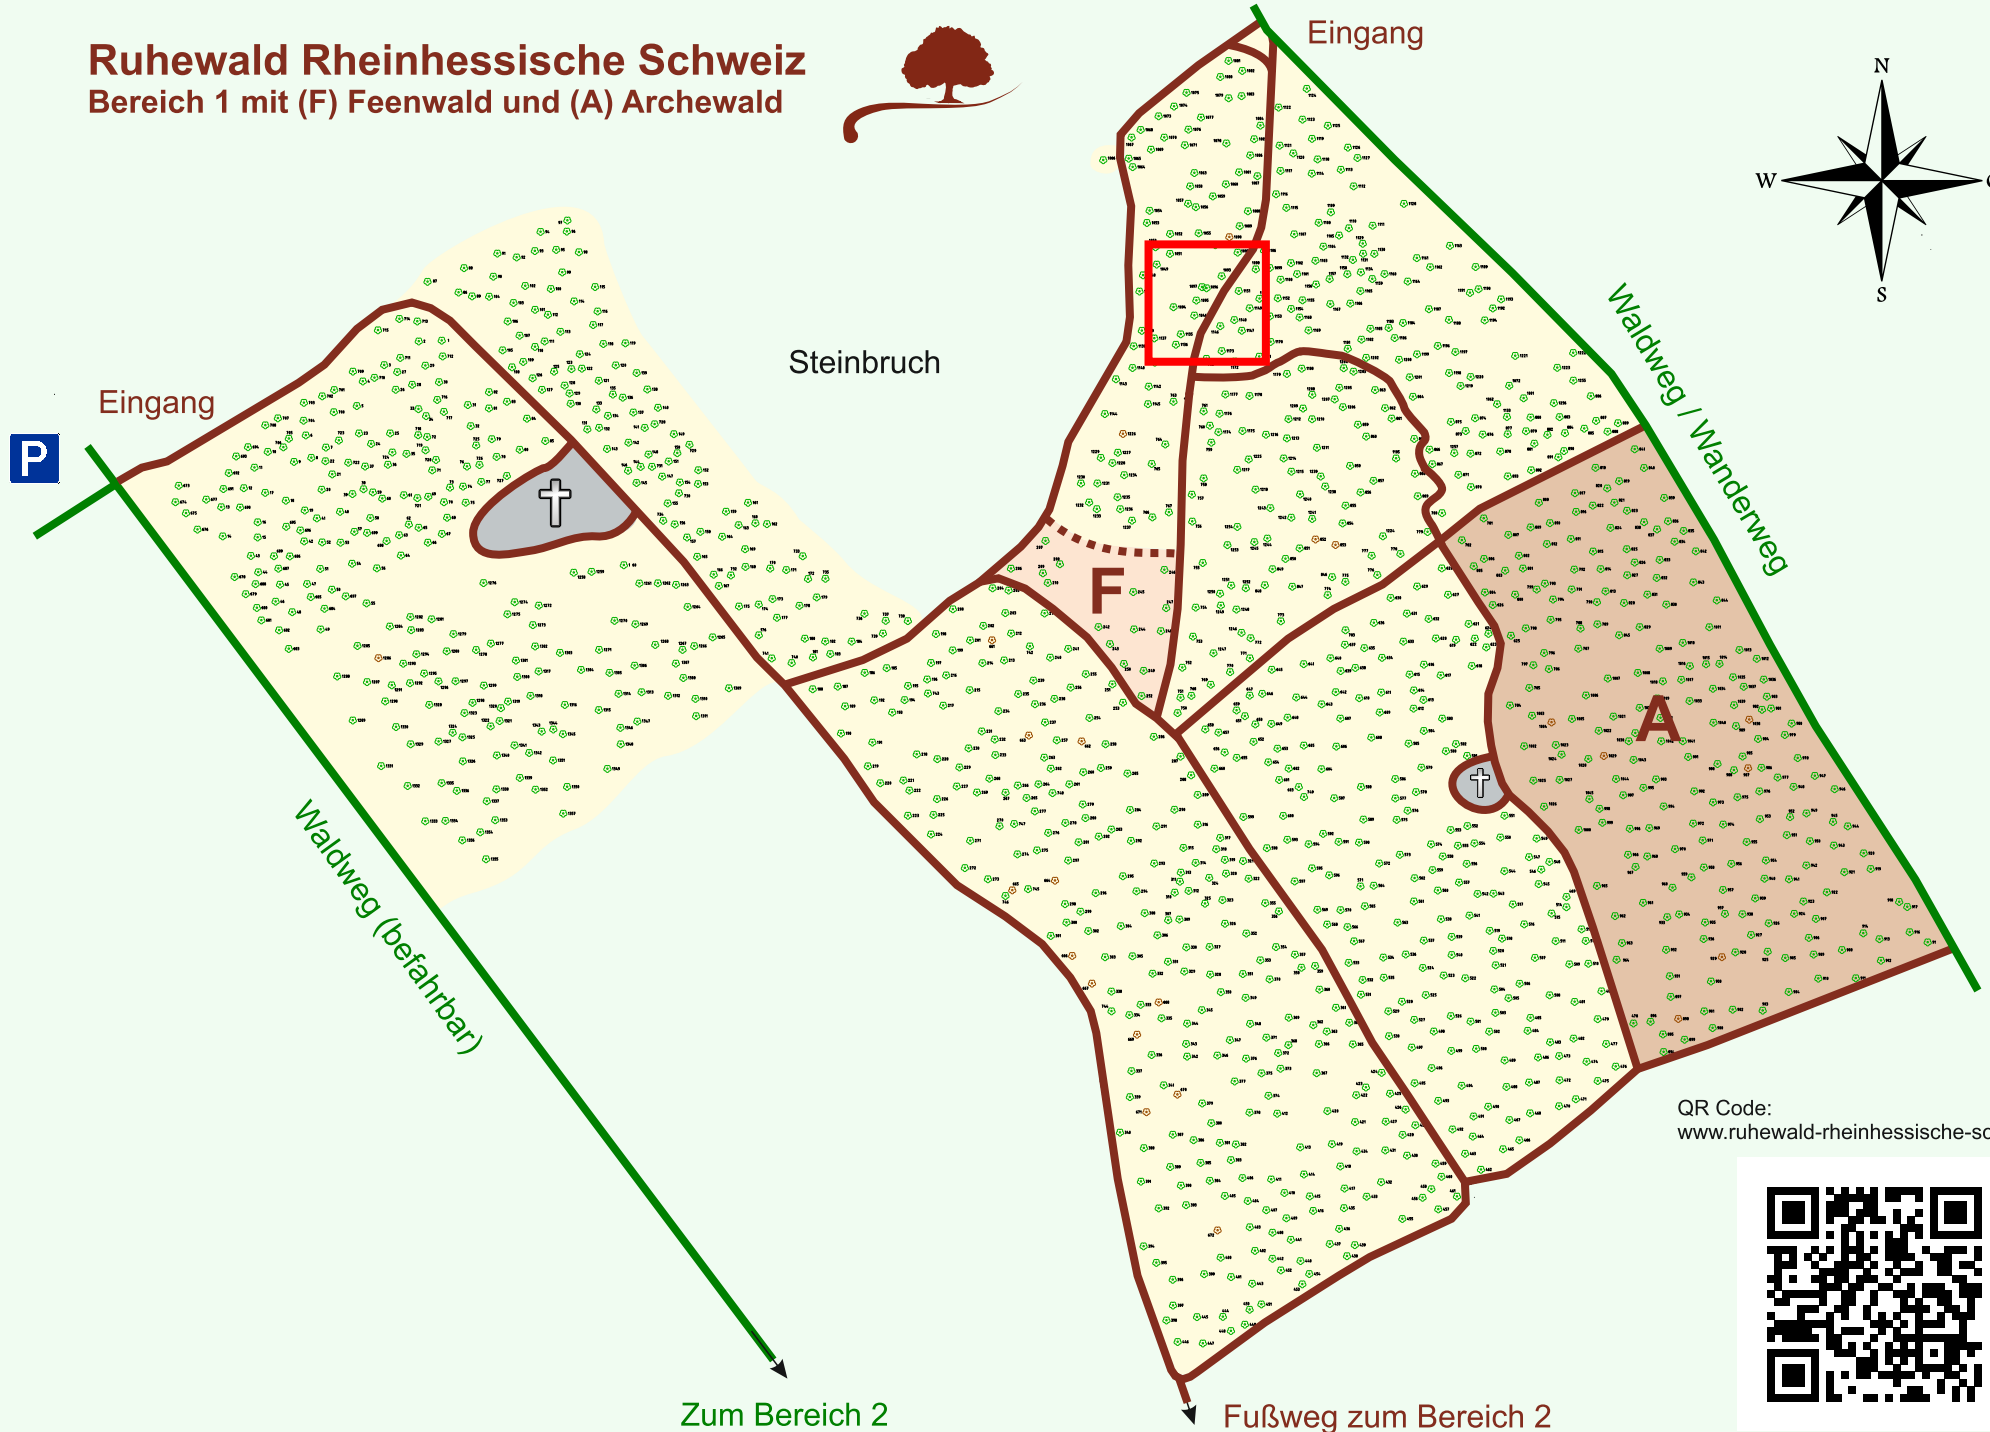

Ruhewald Rhein Hessische Schweiz

Bereich 1 mit (F) Feenwald und (A) Archewald

QR Code:
www.ruhewald-rhein Hessische-schweiz.de