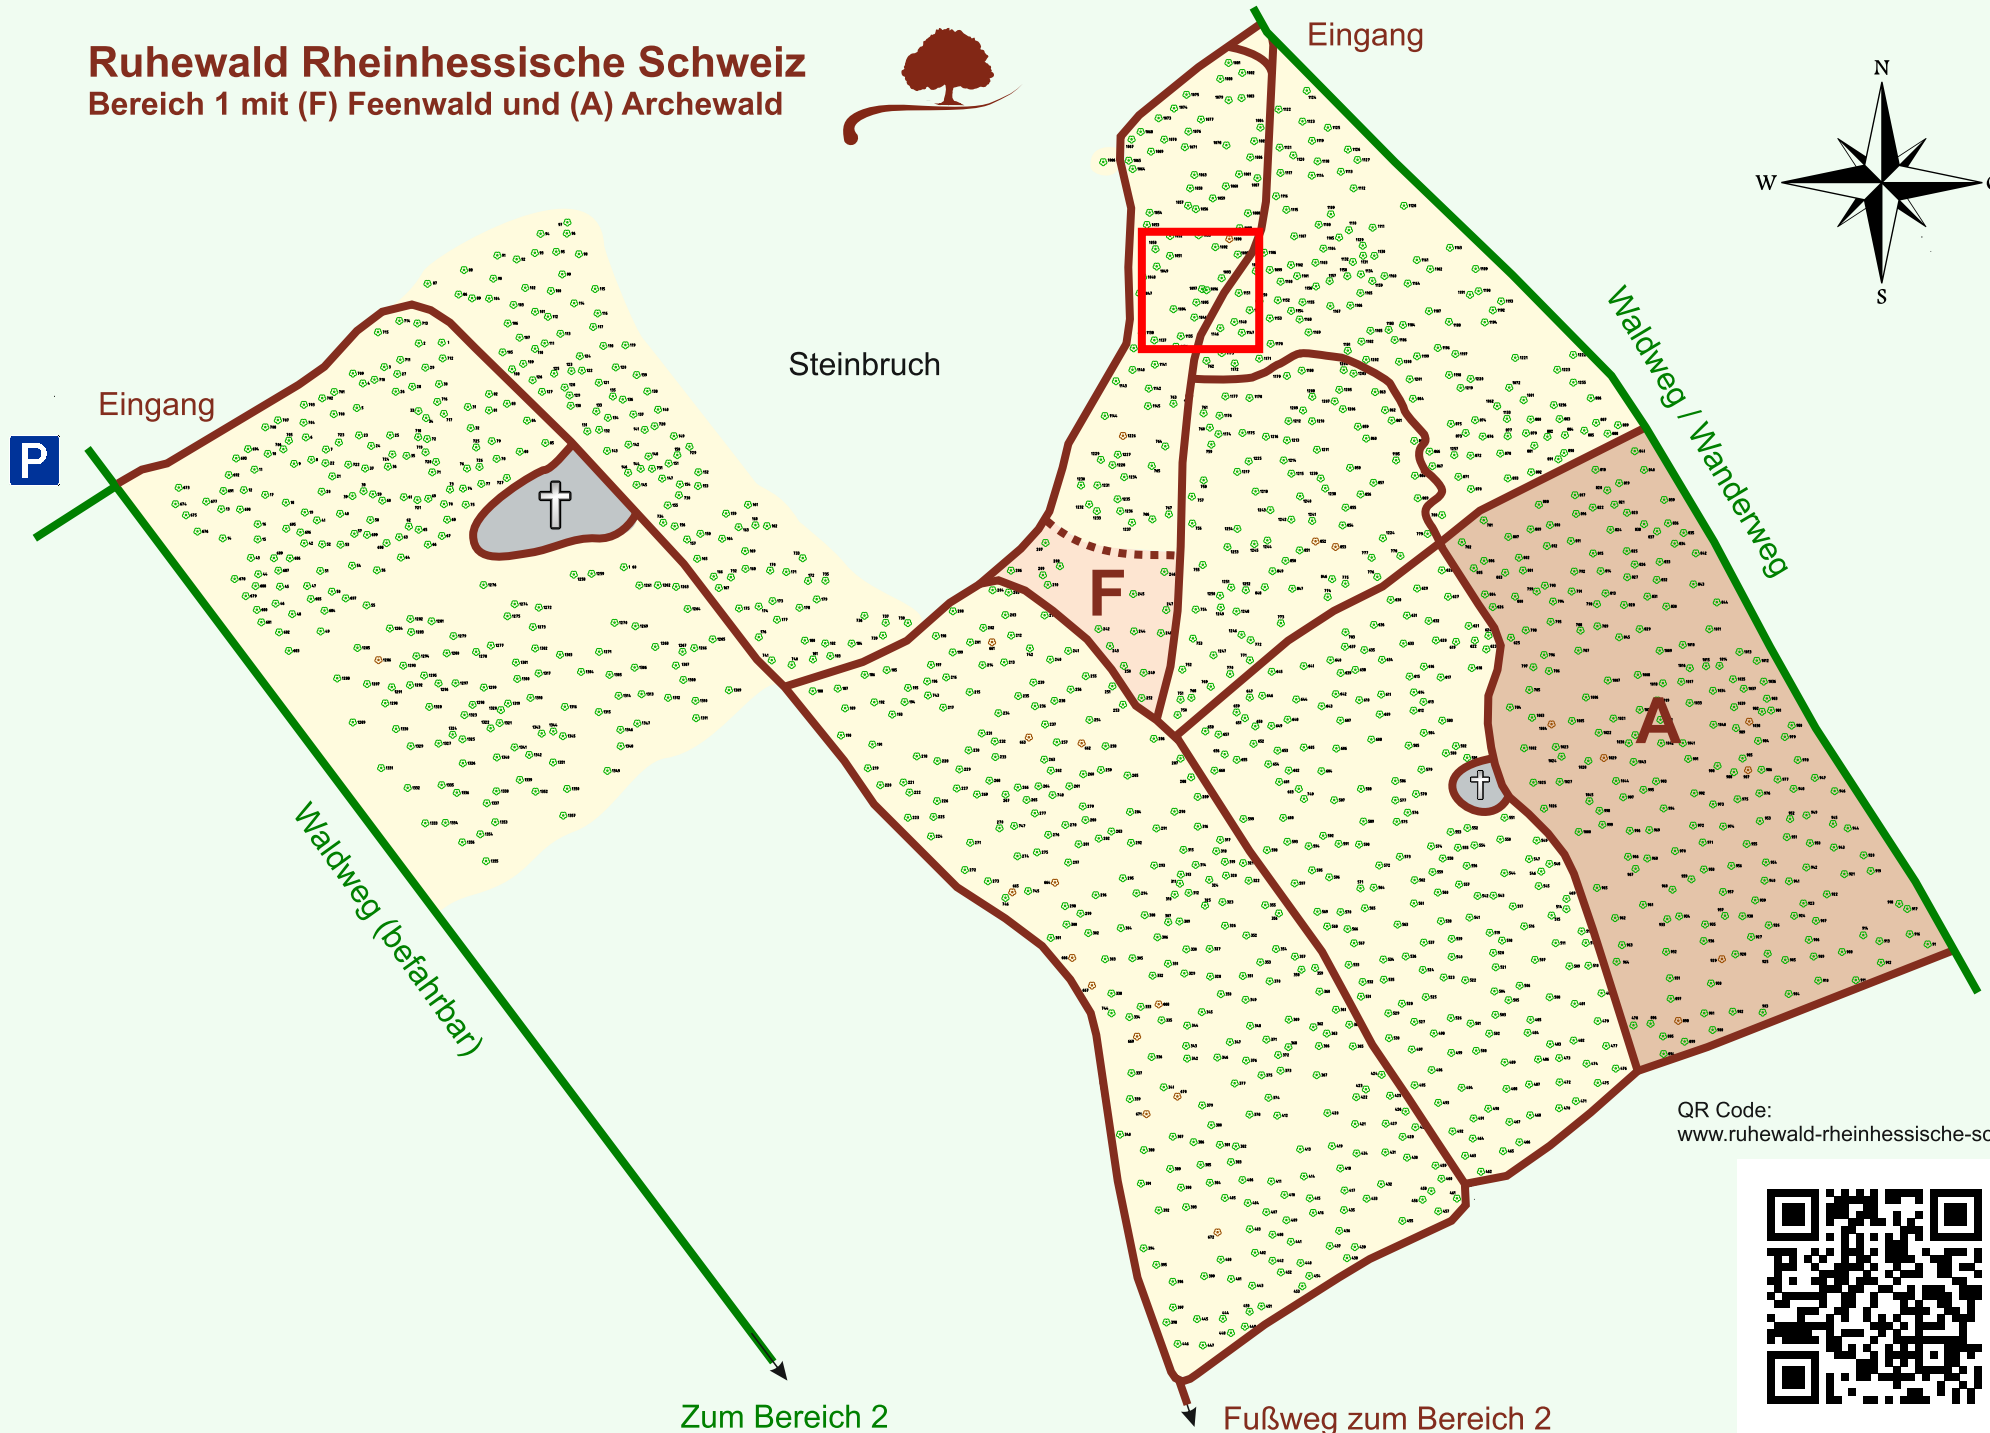

Ruhewald Rhein Hessische Schweiz

Bereich 1 mit (F) Feenwald und (A) Archewald

QR Code:
www.ruhewald-rhein Hessische-schweiz.de