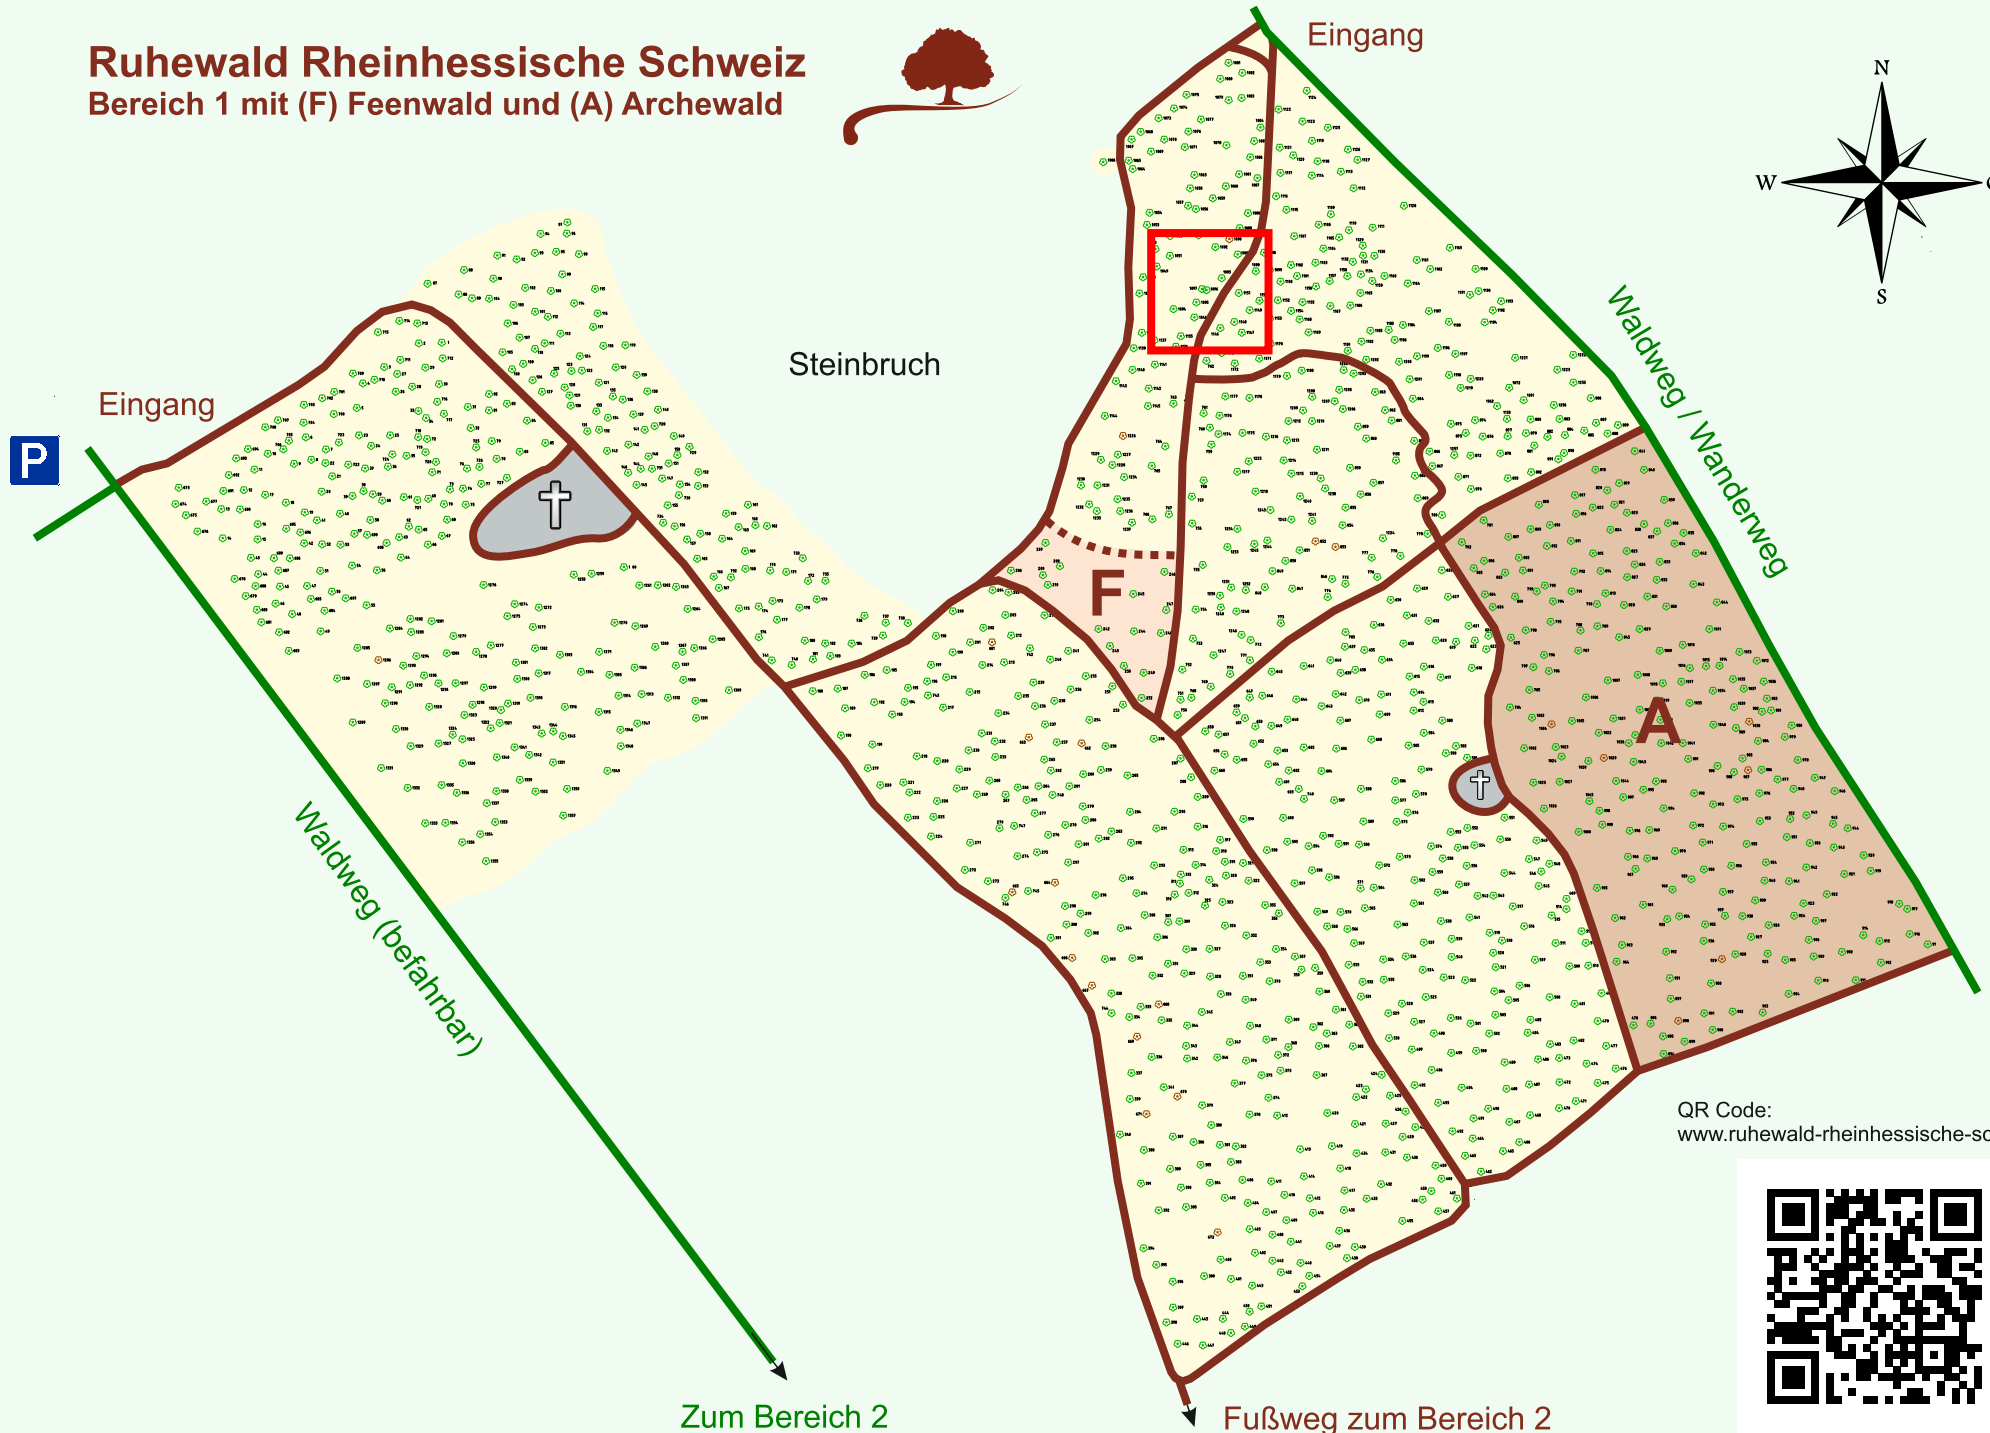

Ruhewald Rhein Hessische Schweiz

Bereich 1 mit (F) Feenwald und (A) Archewald

QR Code:
www.ruhewald-rhein Hessische-schweiz.de