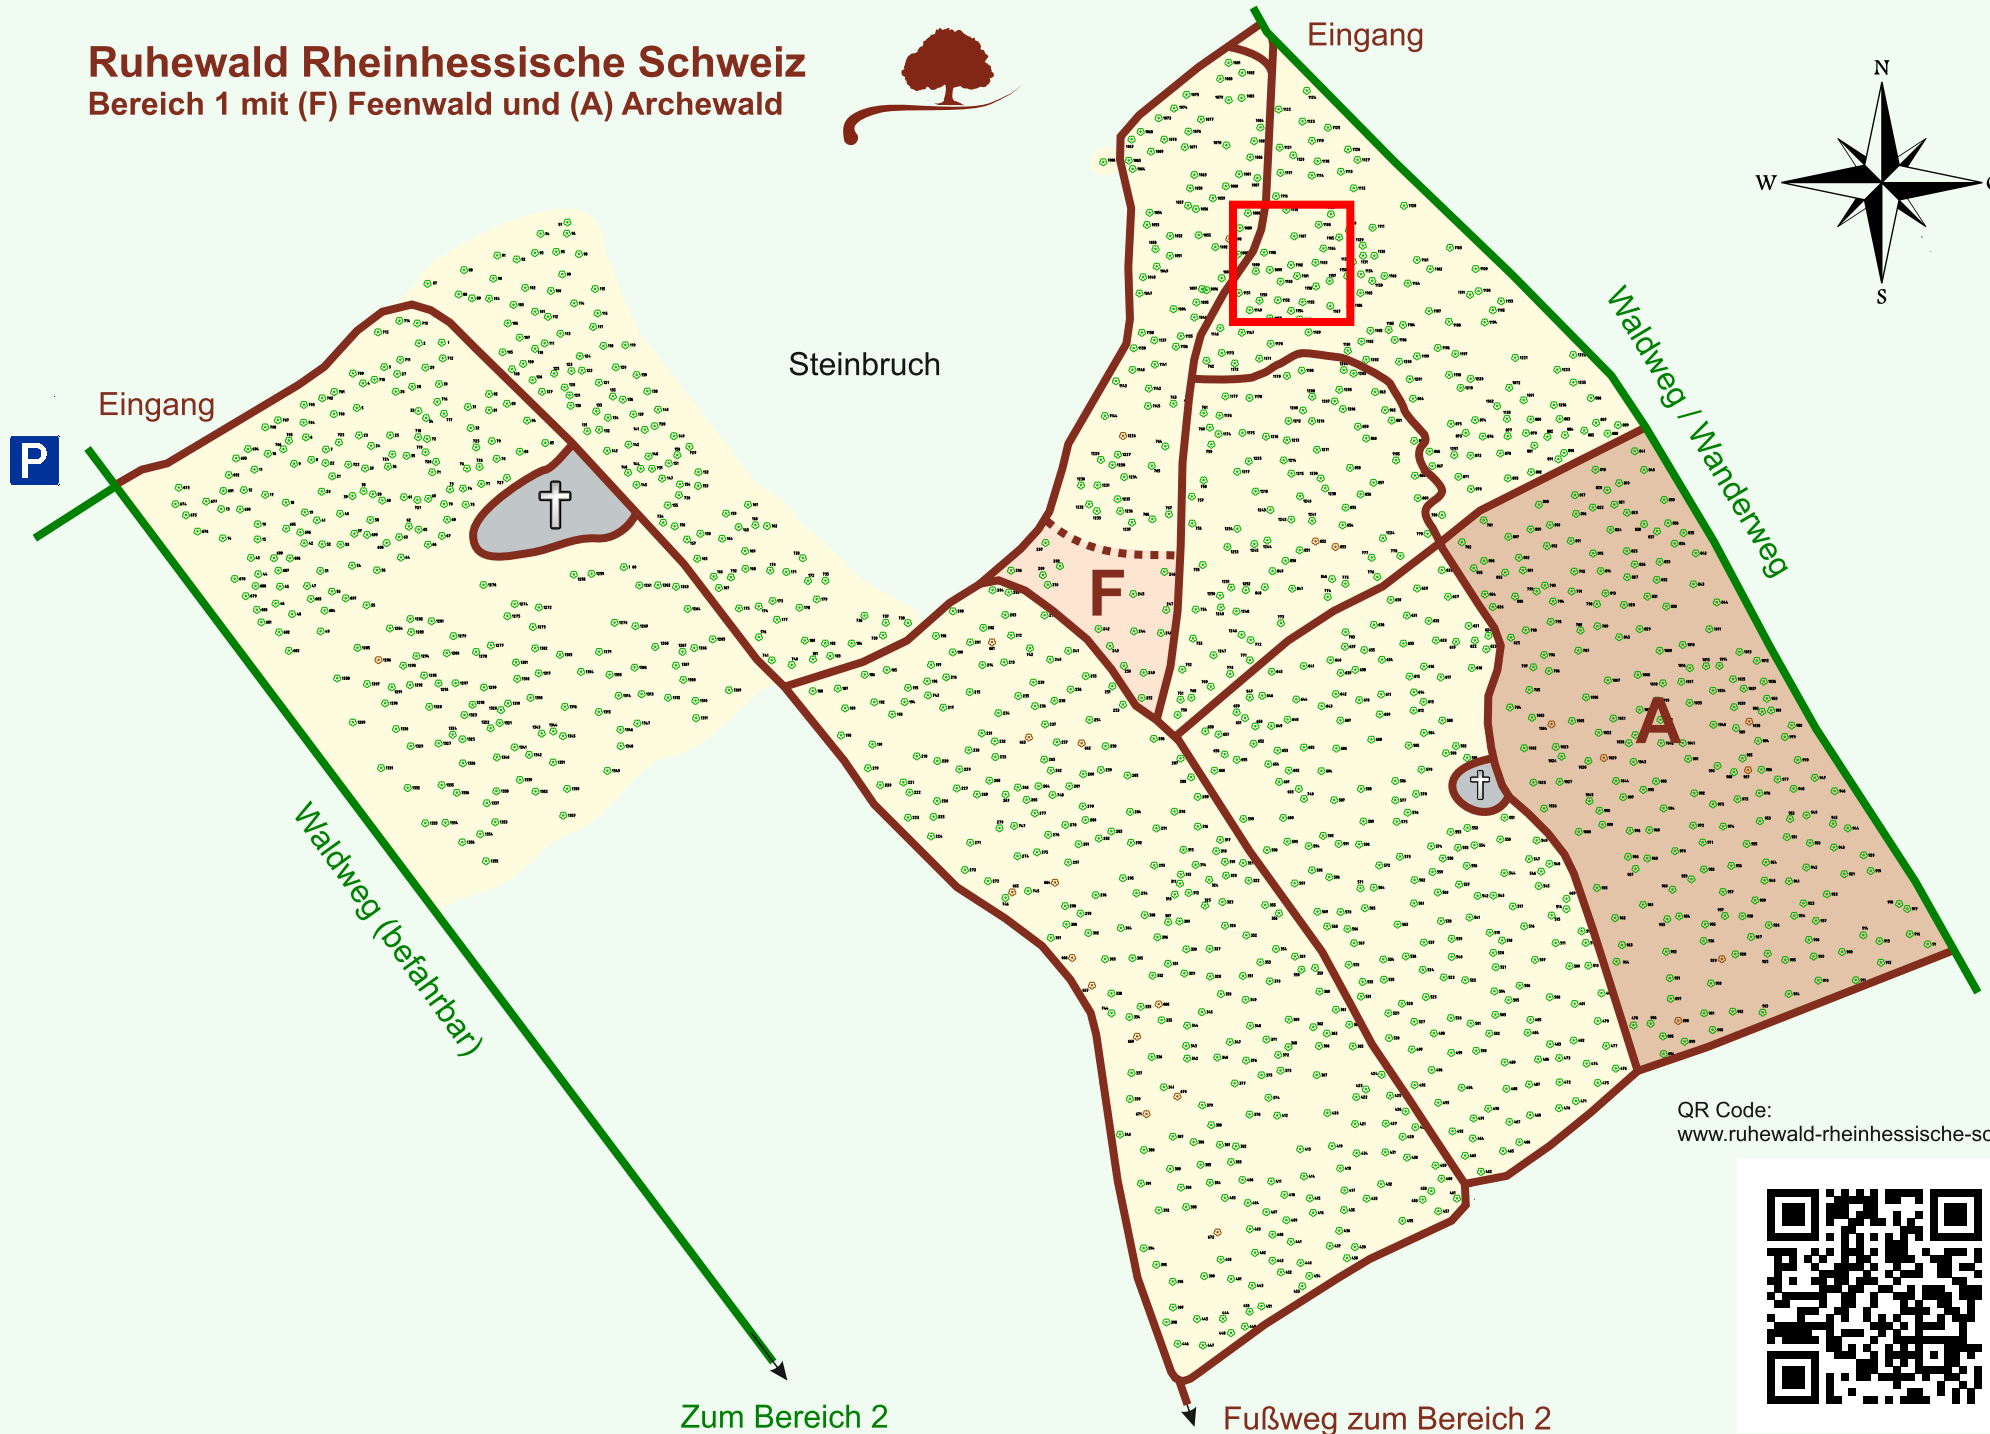

Ruhewald Rhein Hessische Schweiz

Bereich 1 mit (F) Feenwald und (A) Archewald

QR Code:
www.ruhewald-rhein Hessische-schweiz.de