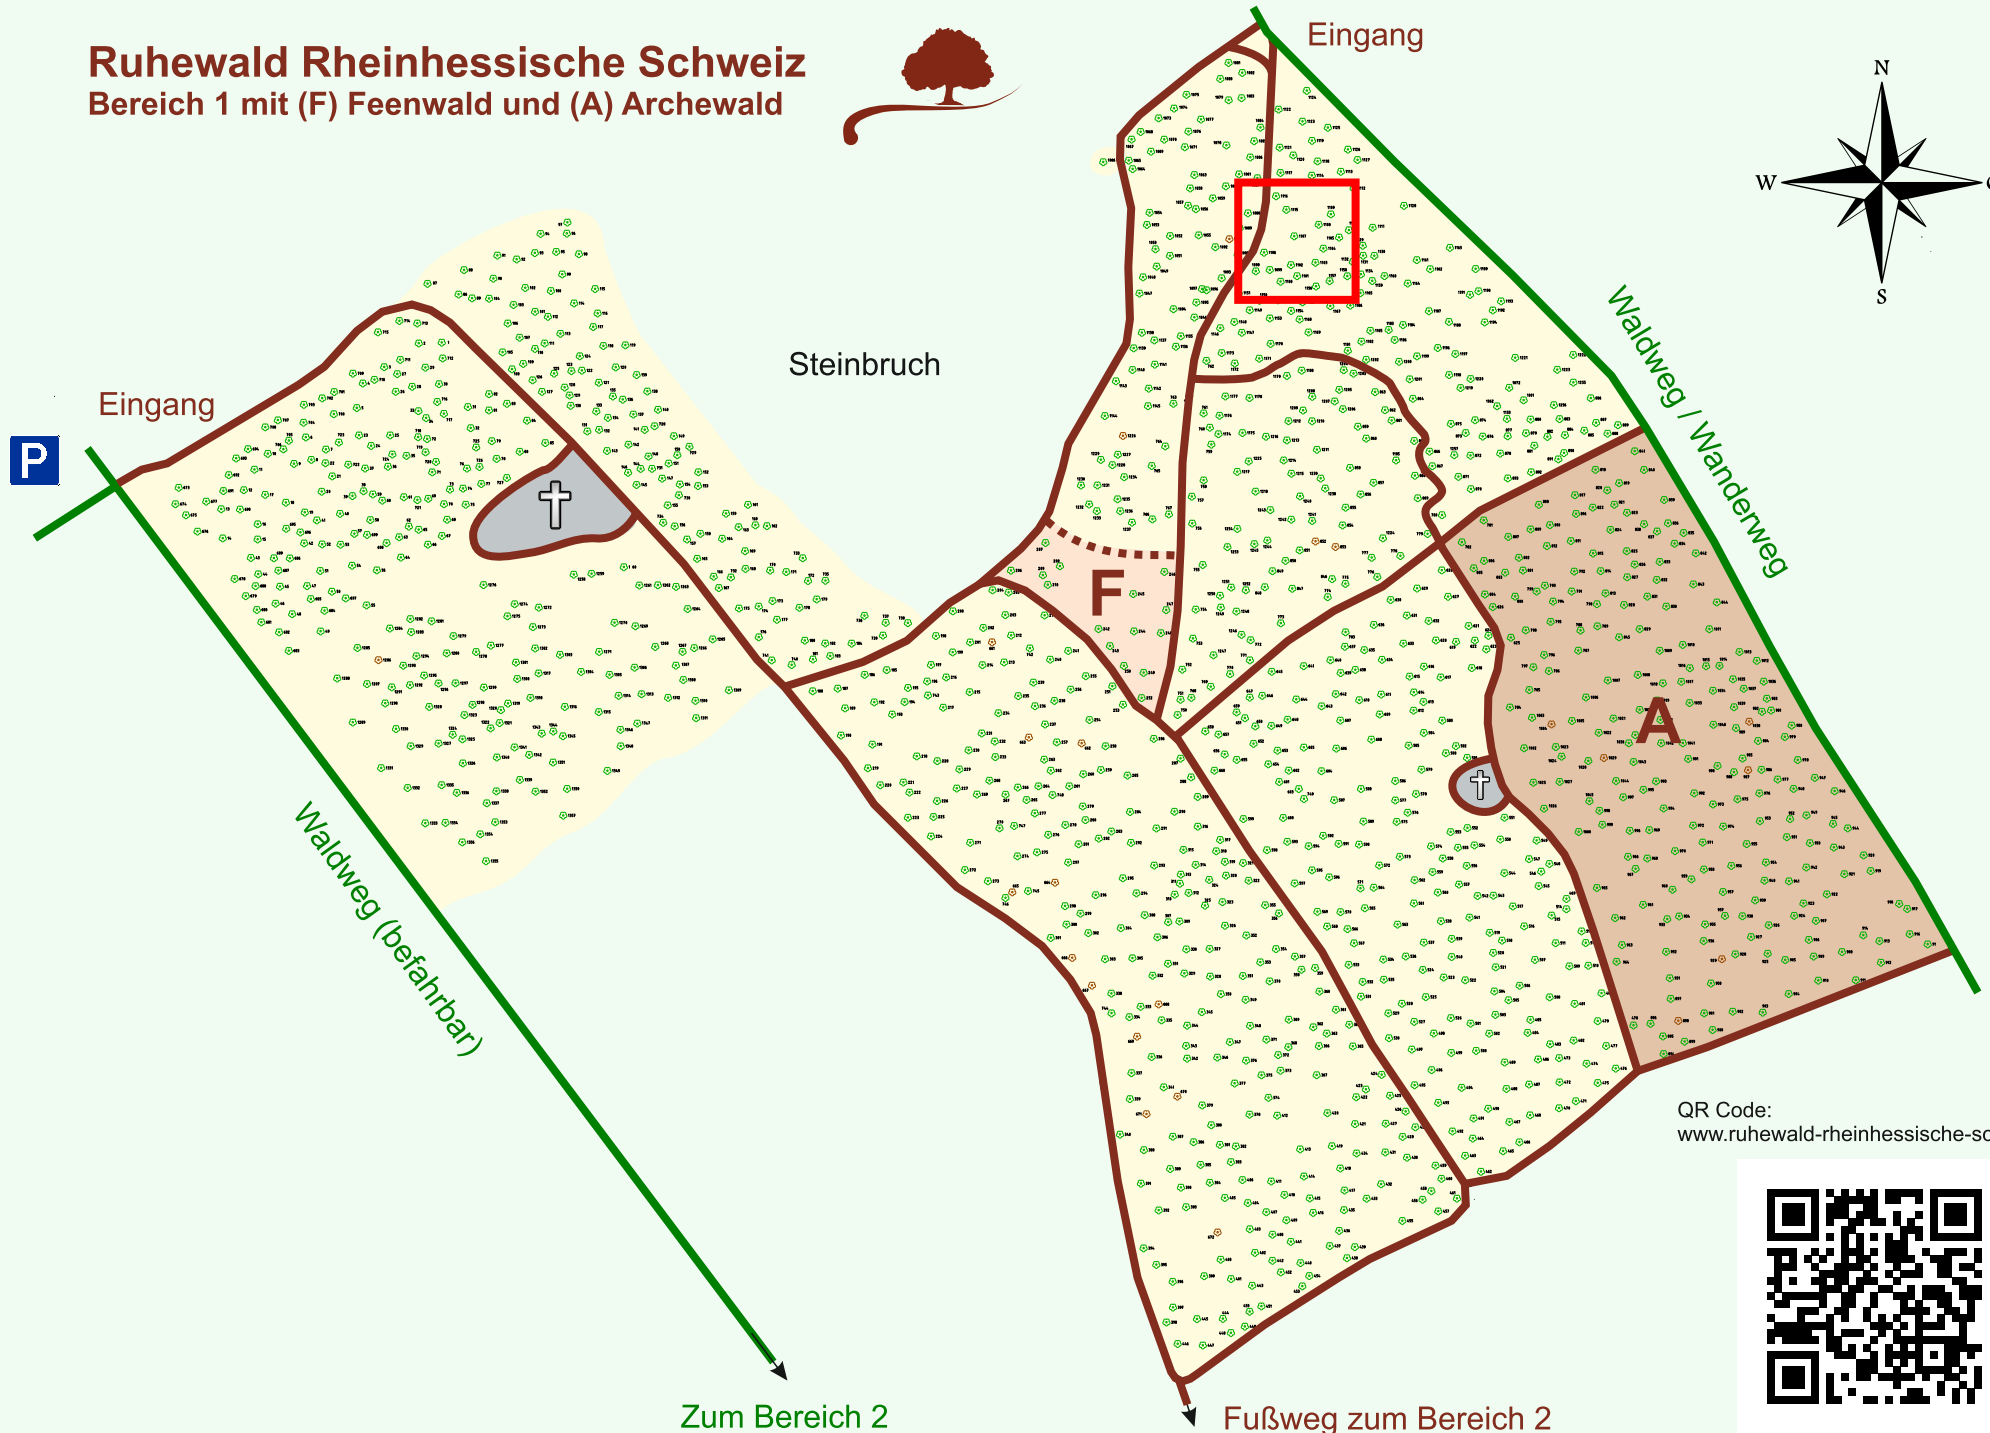

# Ruhewald Rhein Hessische Schweiz

## Bereich 1 mit (F) Feenwald und (A) Archewald

QR Code:  
[www.ruhewald-rhein Hessische-schweiz.de](http://www.ruhewald-rhein Hessische-schweiz.de)