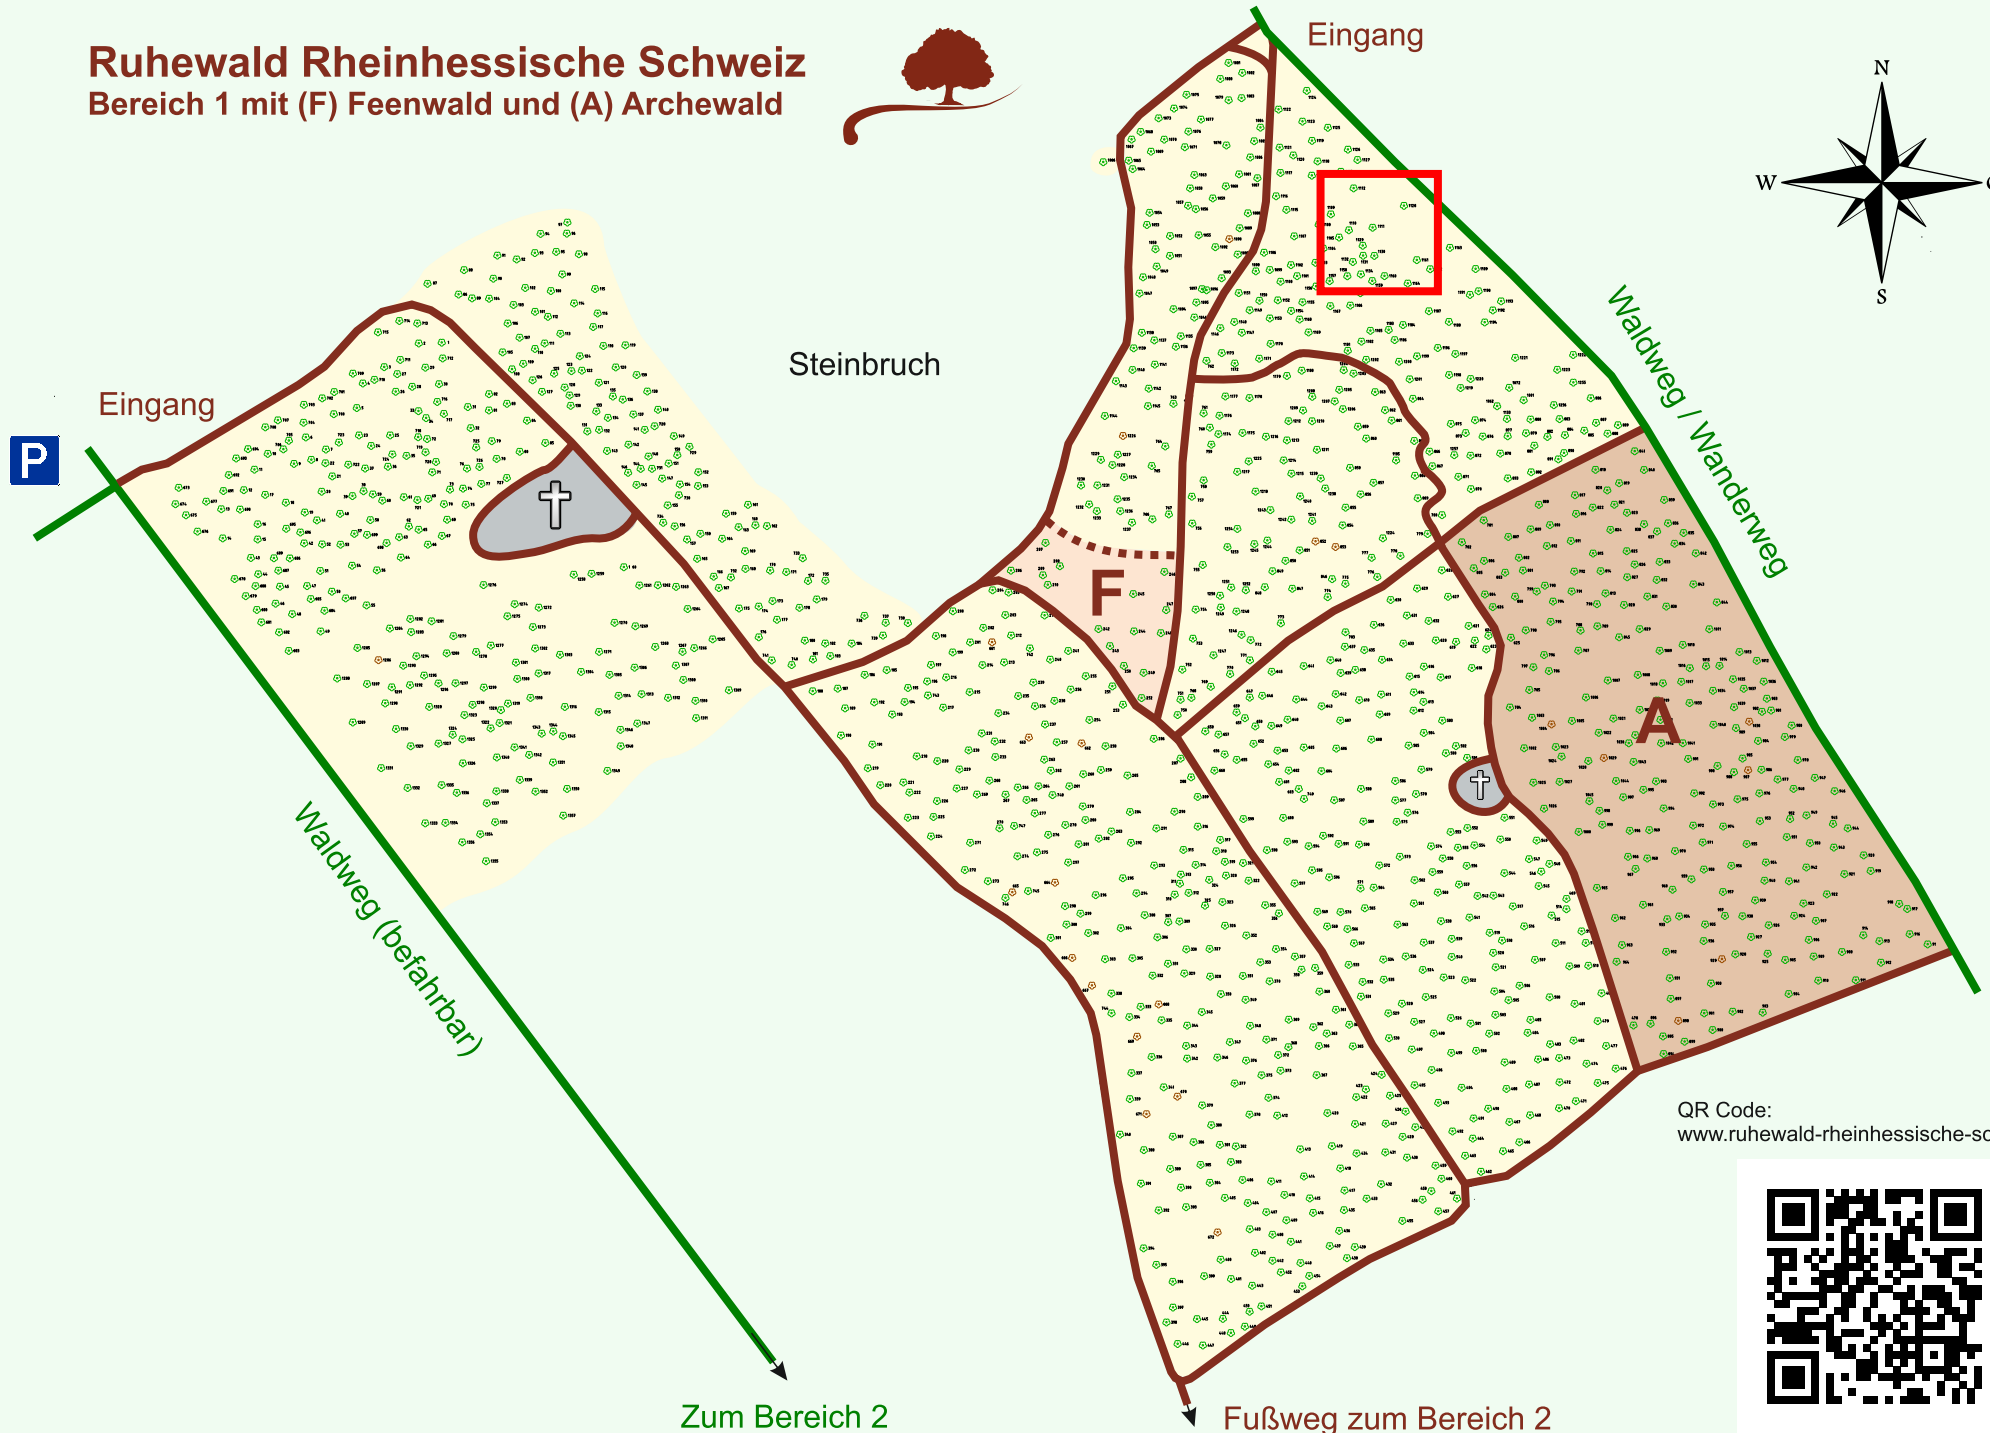

Ruhewald Rhein Hessische Schweiz

Bereich 1 mit (F) Feenwald und (A) Archewald

QR Code:
www.ruhewald-rhein Hessische-schweiz.de