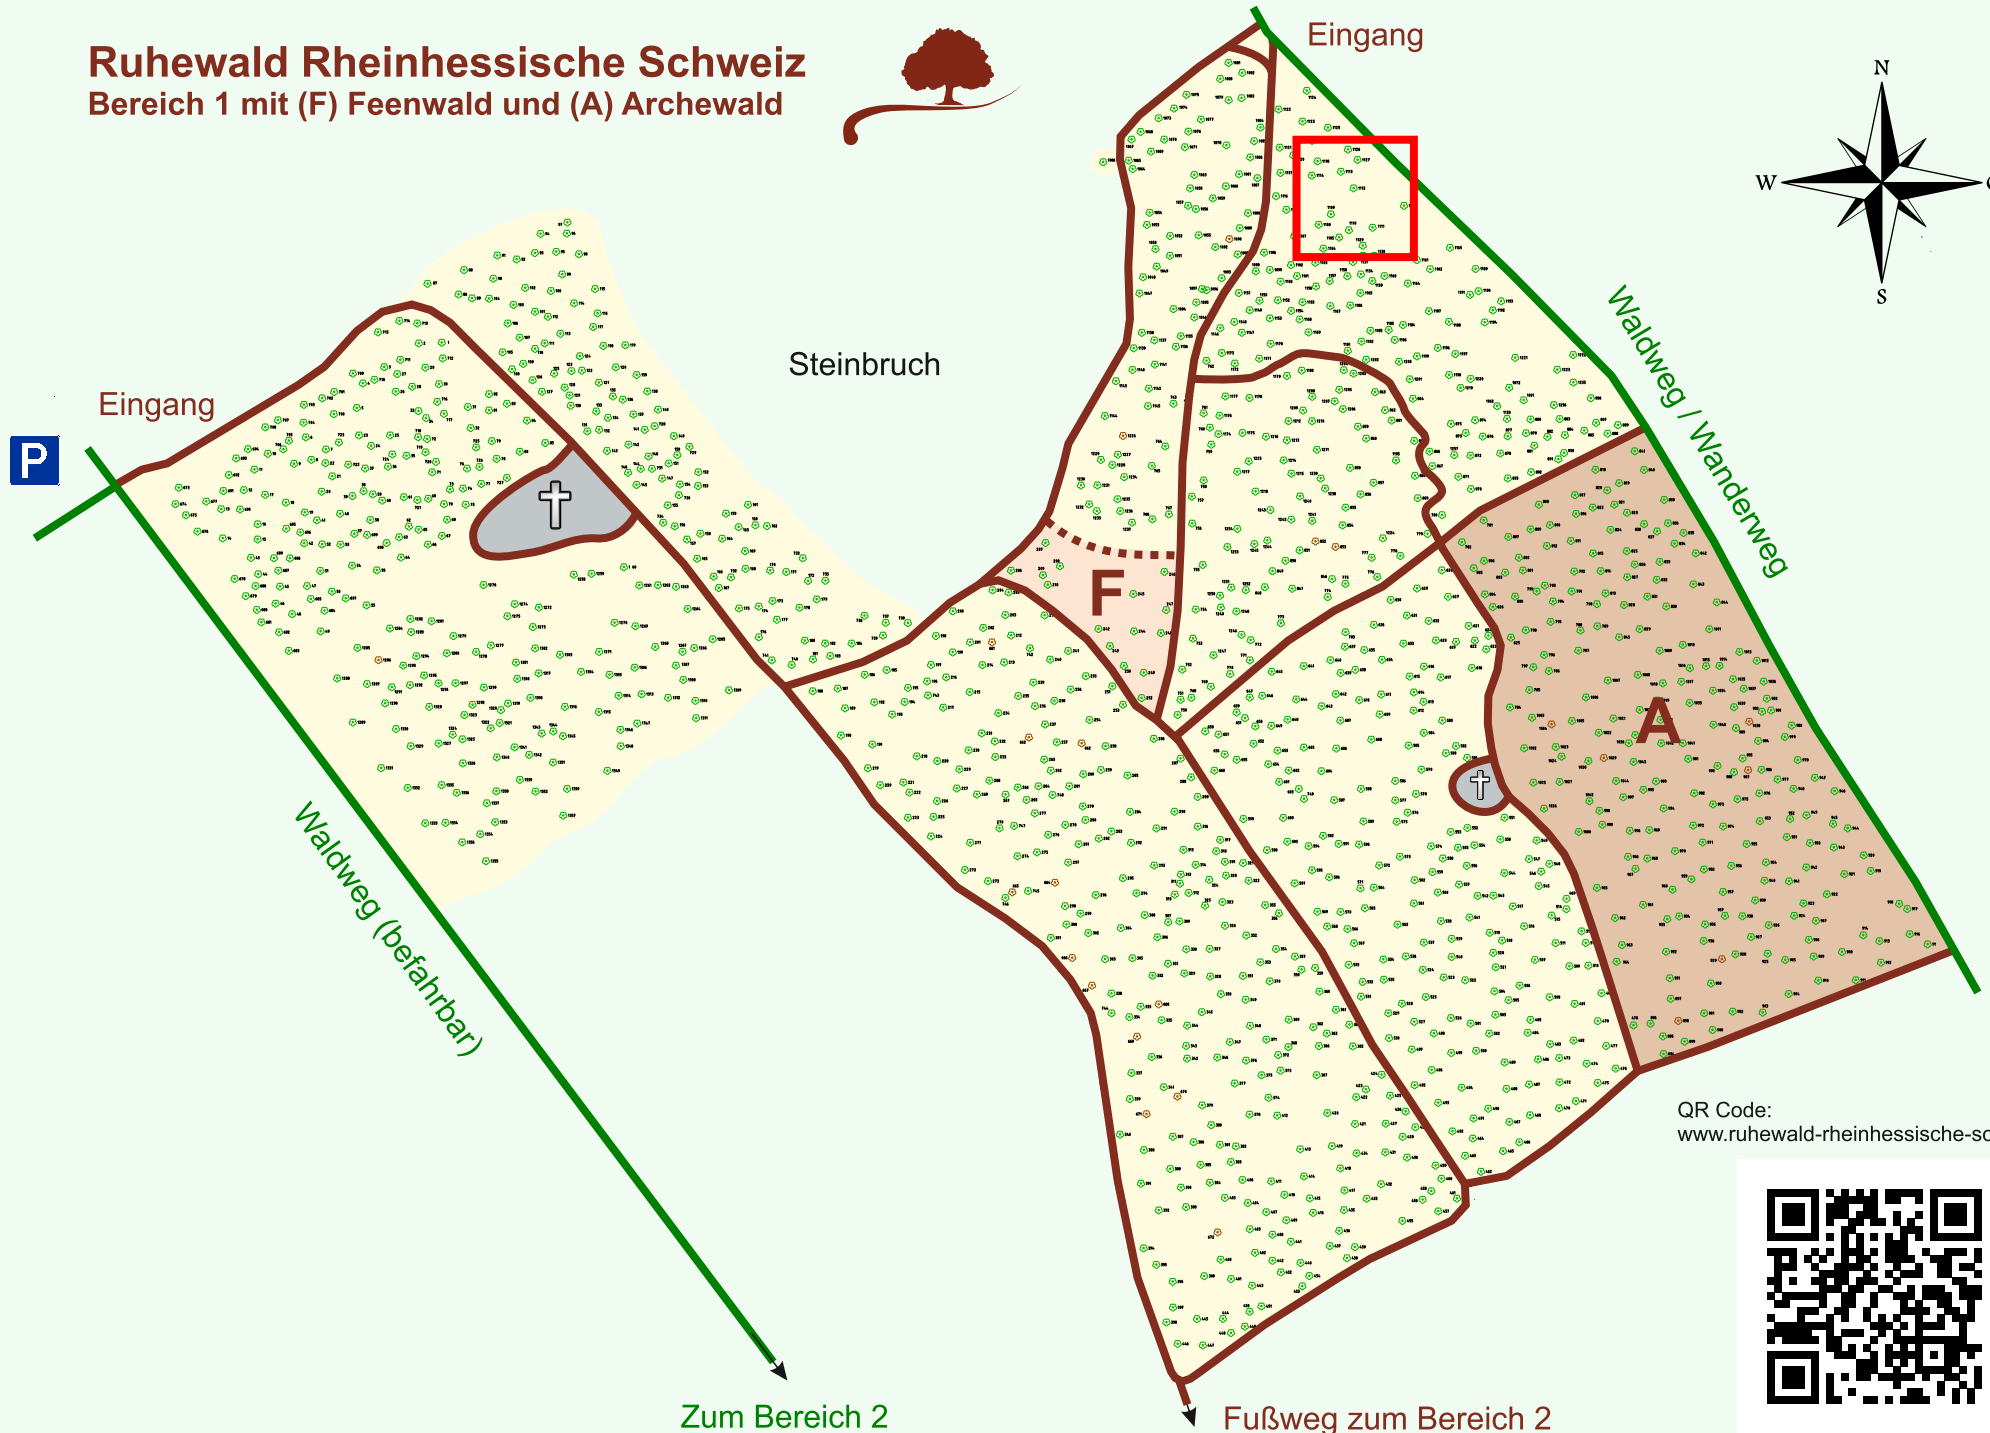

# Ruhewald Rhein Hessische Schweiz

## Bereich 1 mit (F) Feenwald und (A) Archewald

QR Code:  
[www.ruhewald-rhein Hessische-schweiz.de](http://www.ruhewald-rhein Hessische-schweiz.de)