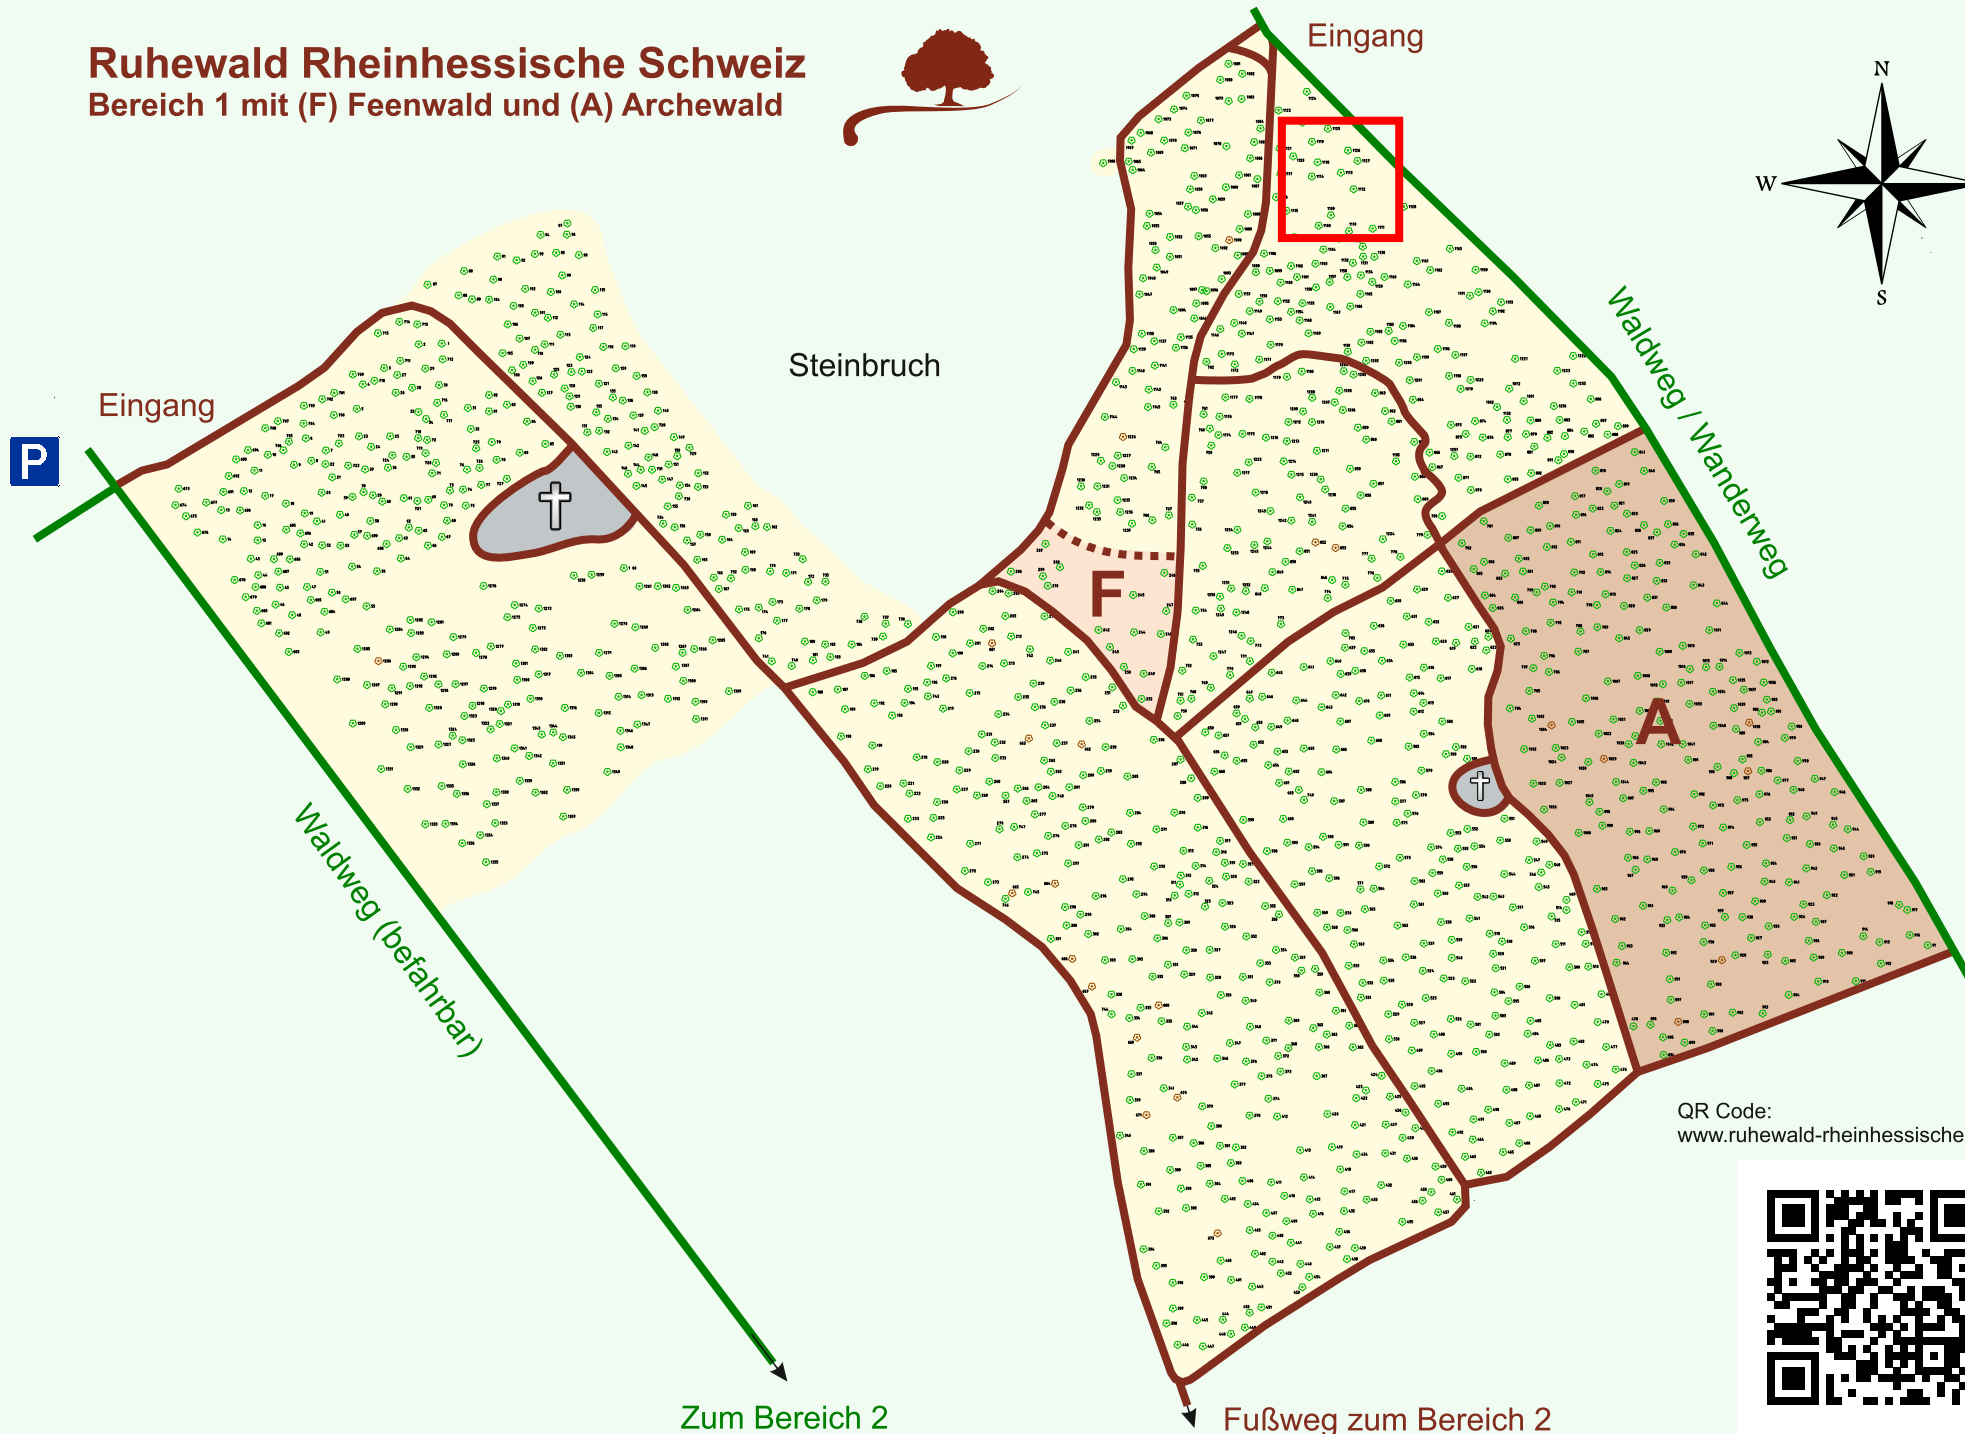

# Ruhewald Rhein Hessische Schweiz

## Bereich 1 mit (F) Feenwald und (A) Archewald

QR Code:  
[www.ruhewald-rhein Hessische-schweiz.de](http://www.ruhewald-rhein Hessische-schweiz.de)