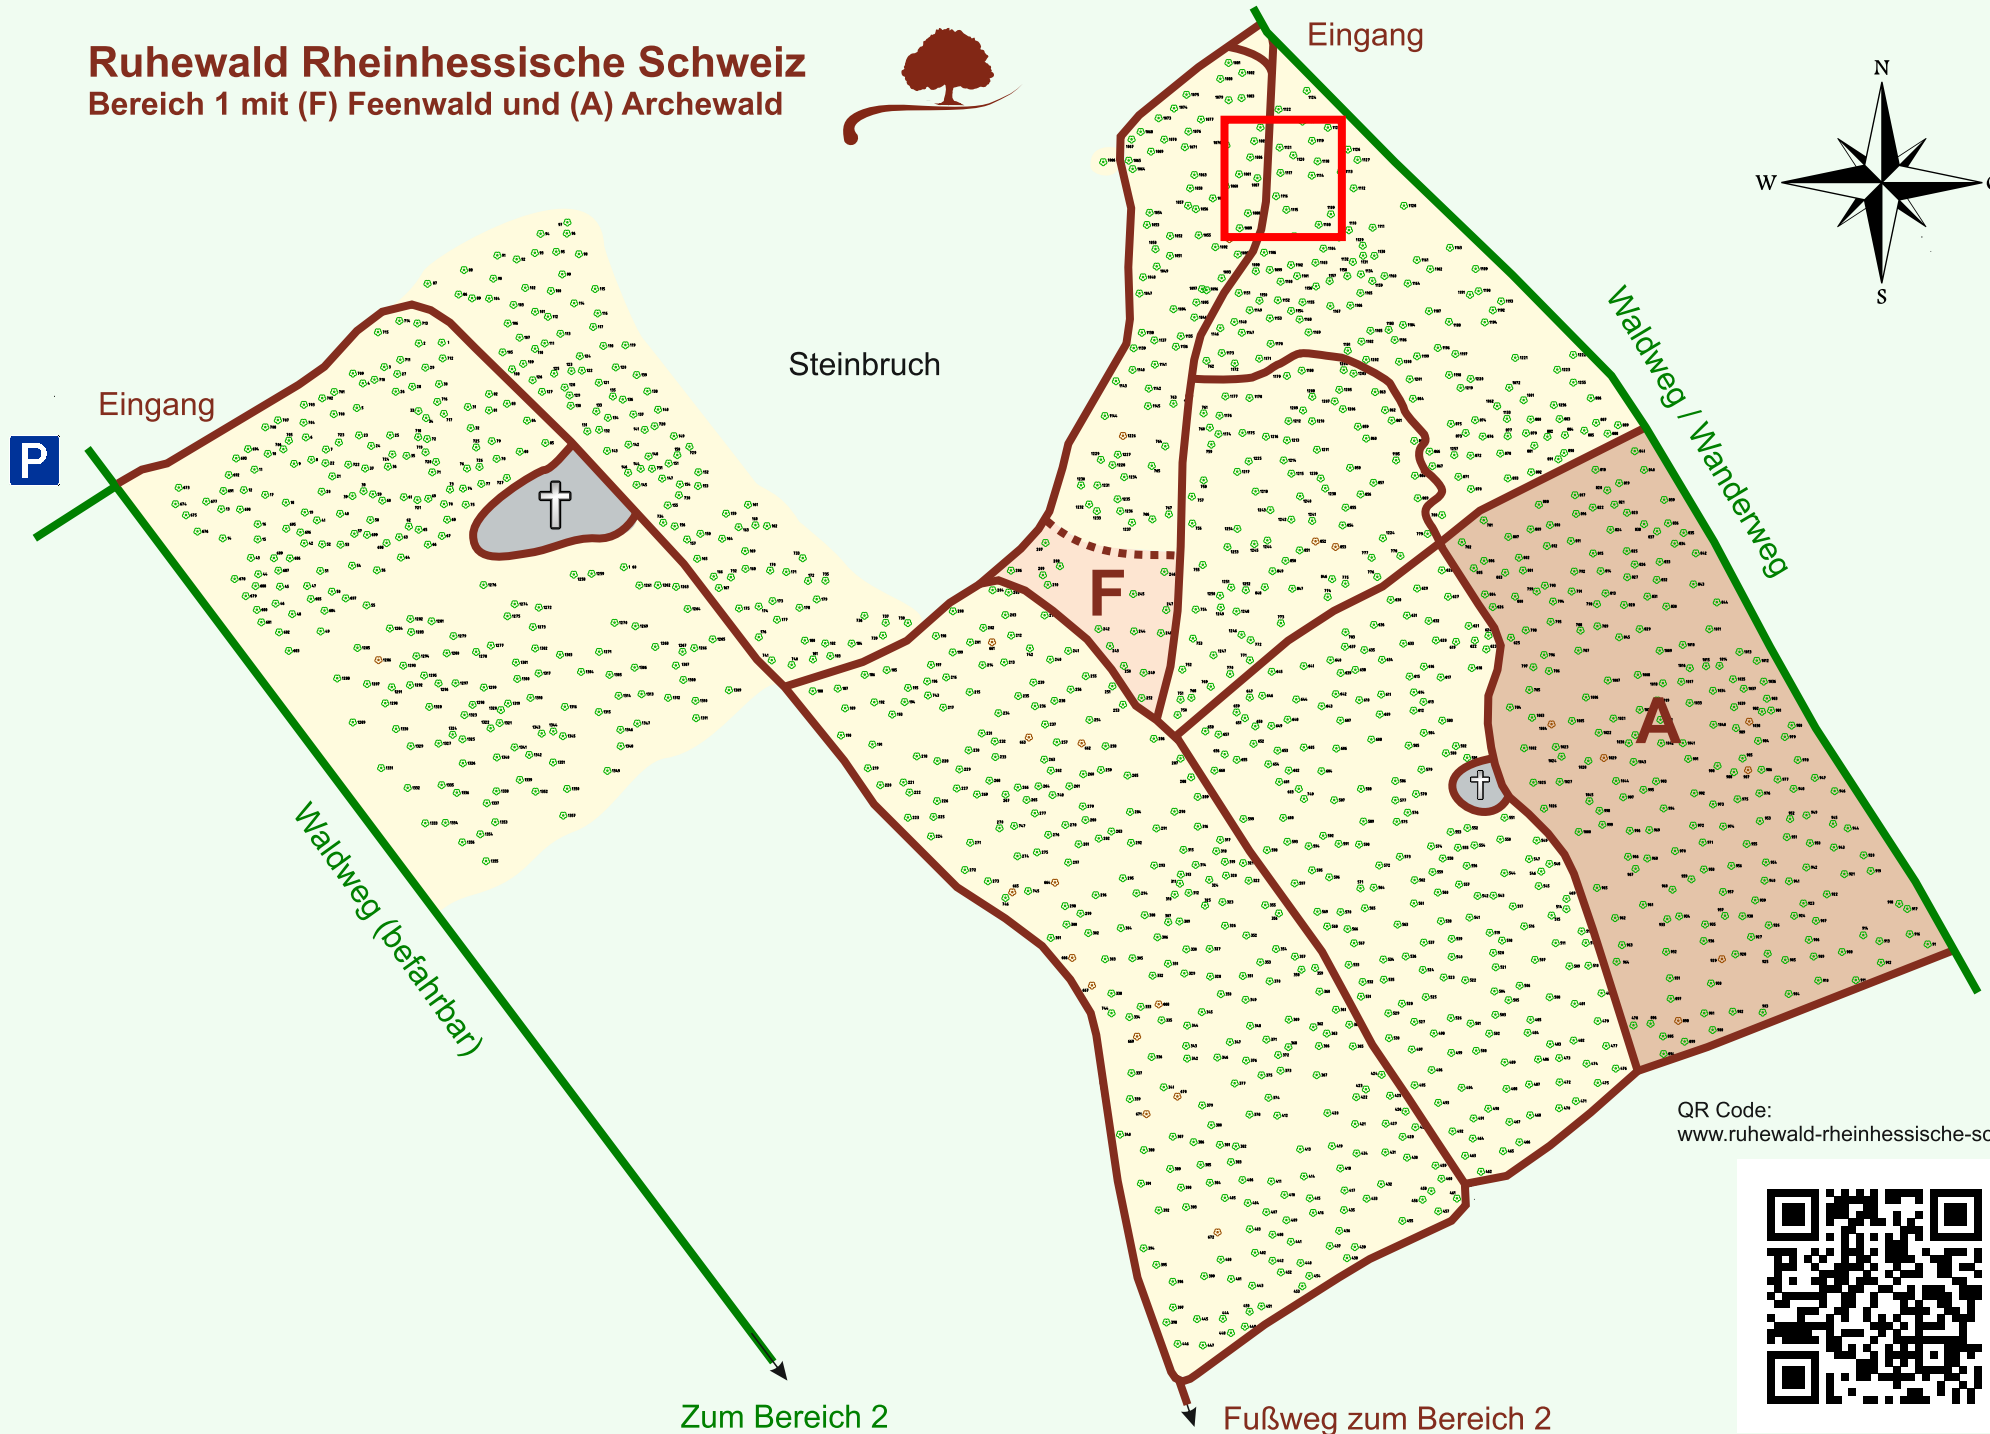

Ruhewald Rhein Hessische Schweiz

Bereich 1 mit (F) Feenwald und (A) Archewald

QR Code:
www.ruhewald-rhein Hessische-schweiz.de