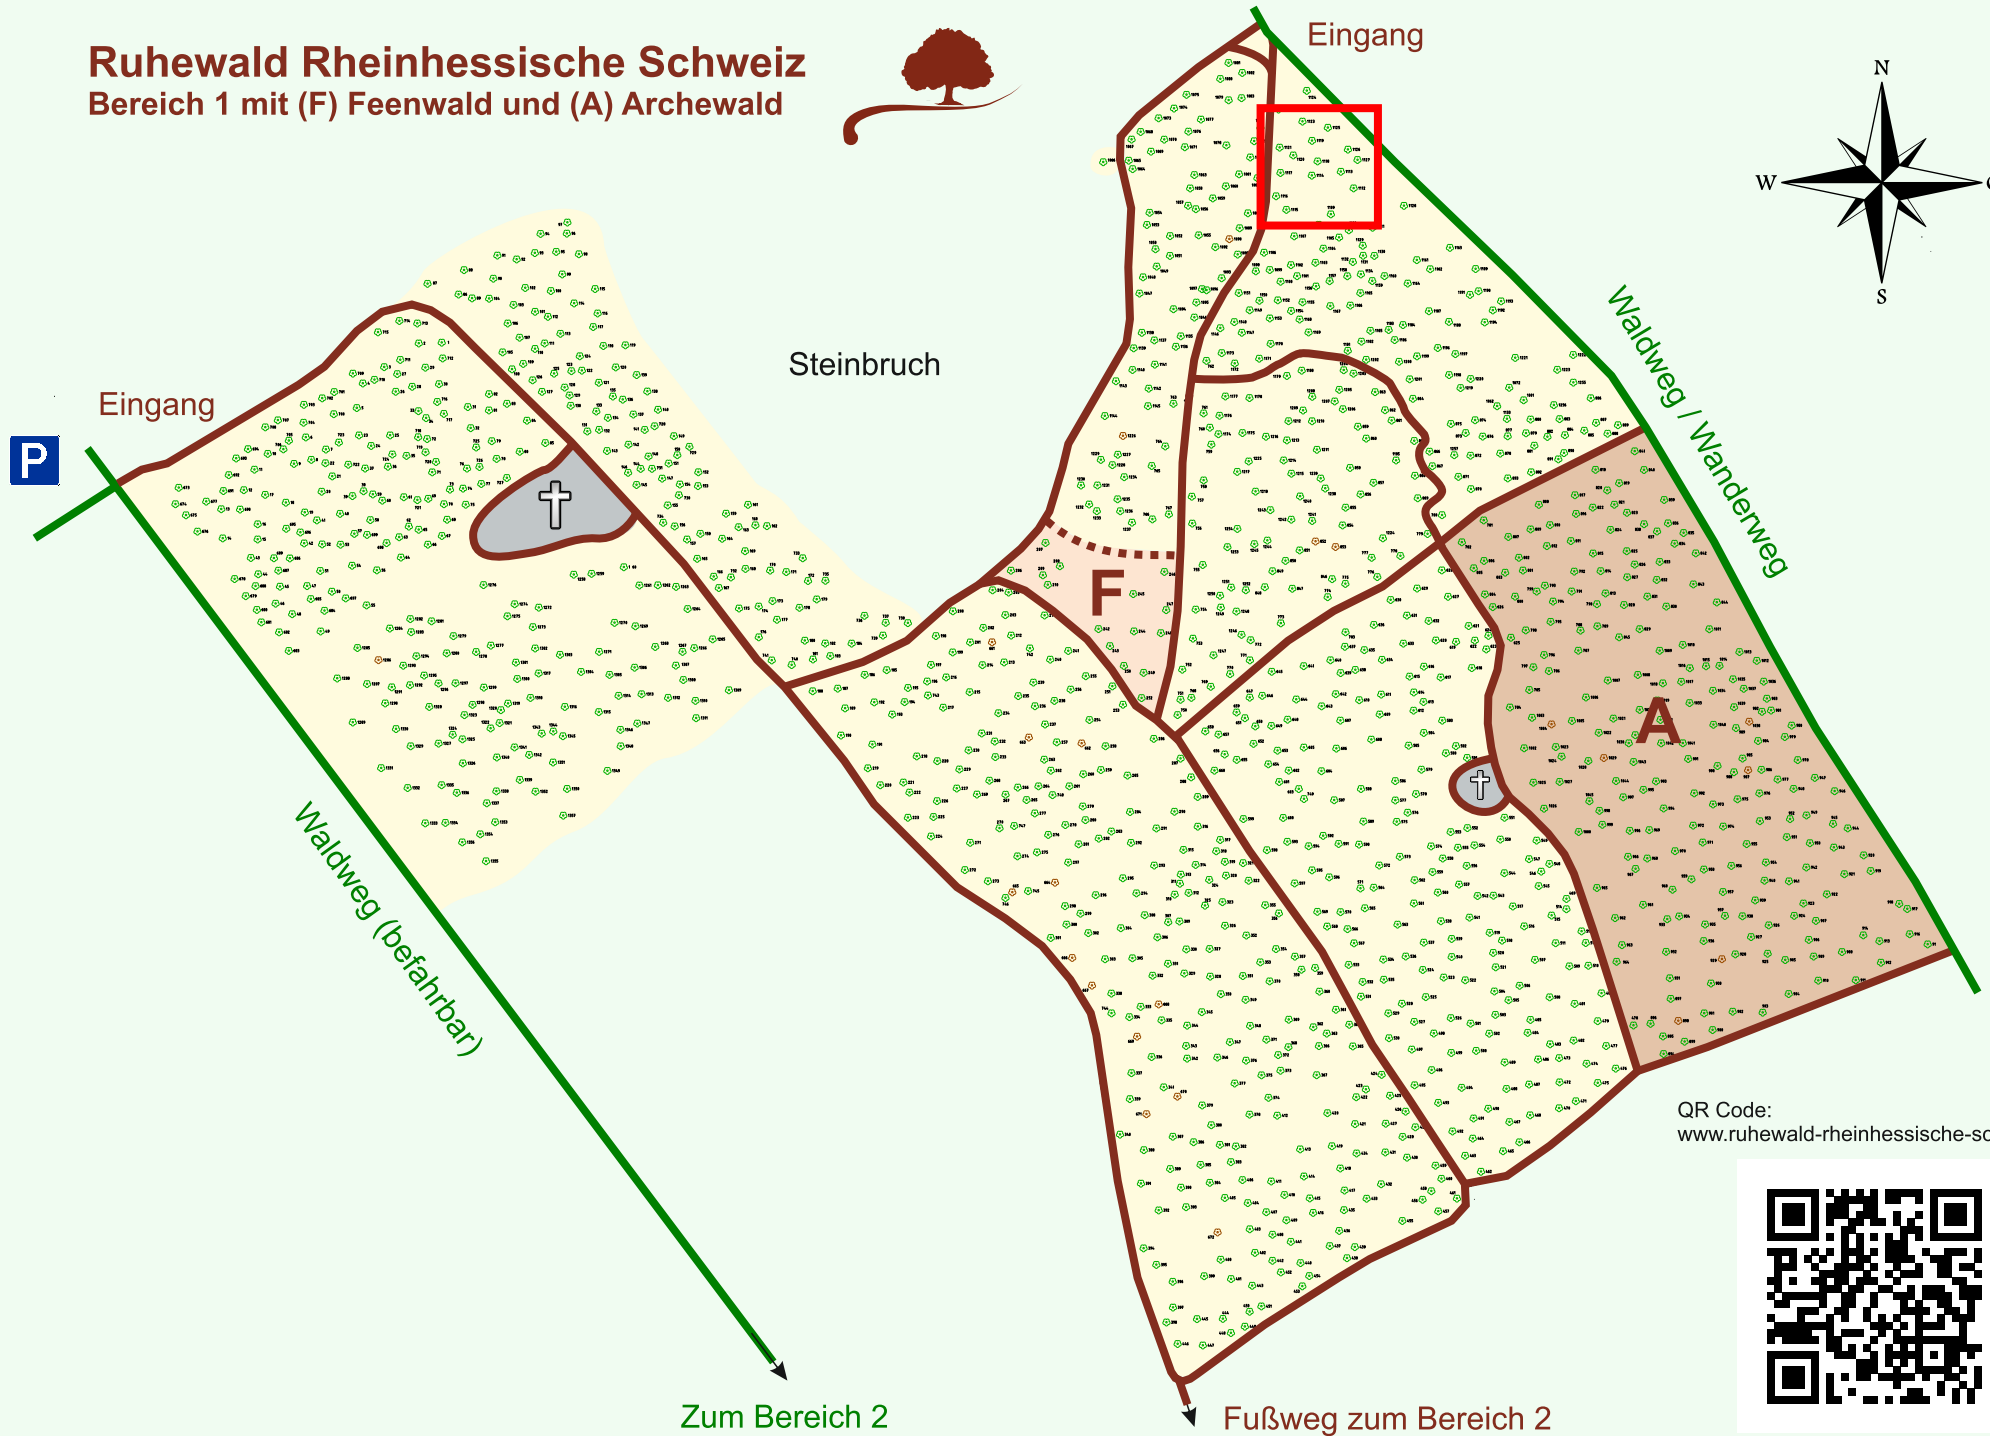

Ruhewald Rhein Hessische Schweiz

Bereich 1 mit (F) Feenwald und (A) Archewald

QR Code:
www.ruhewald-rhein Hessische-schweiz.de