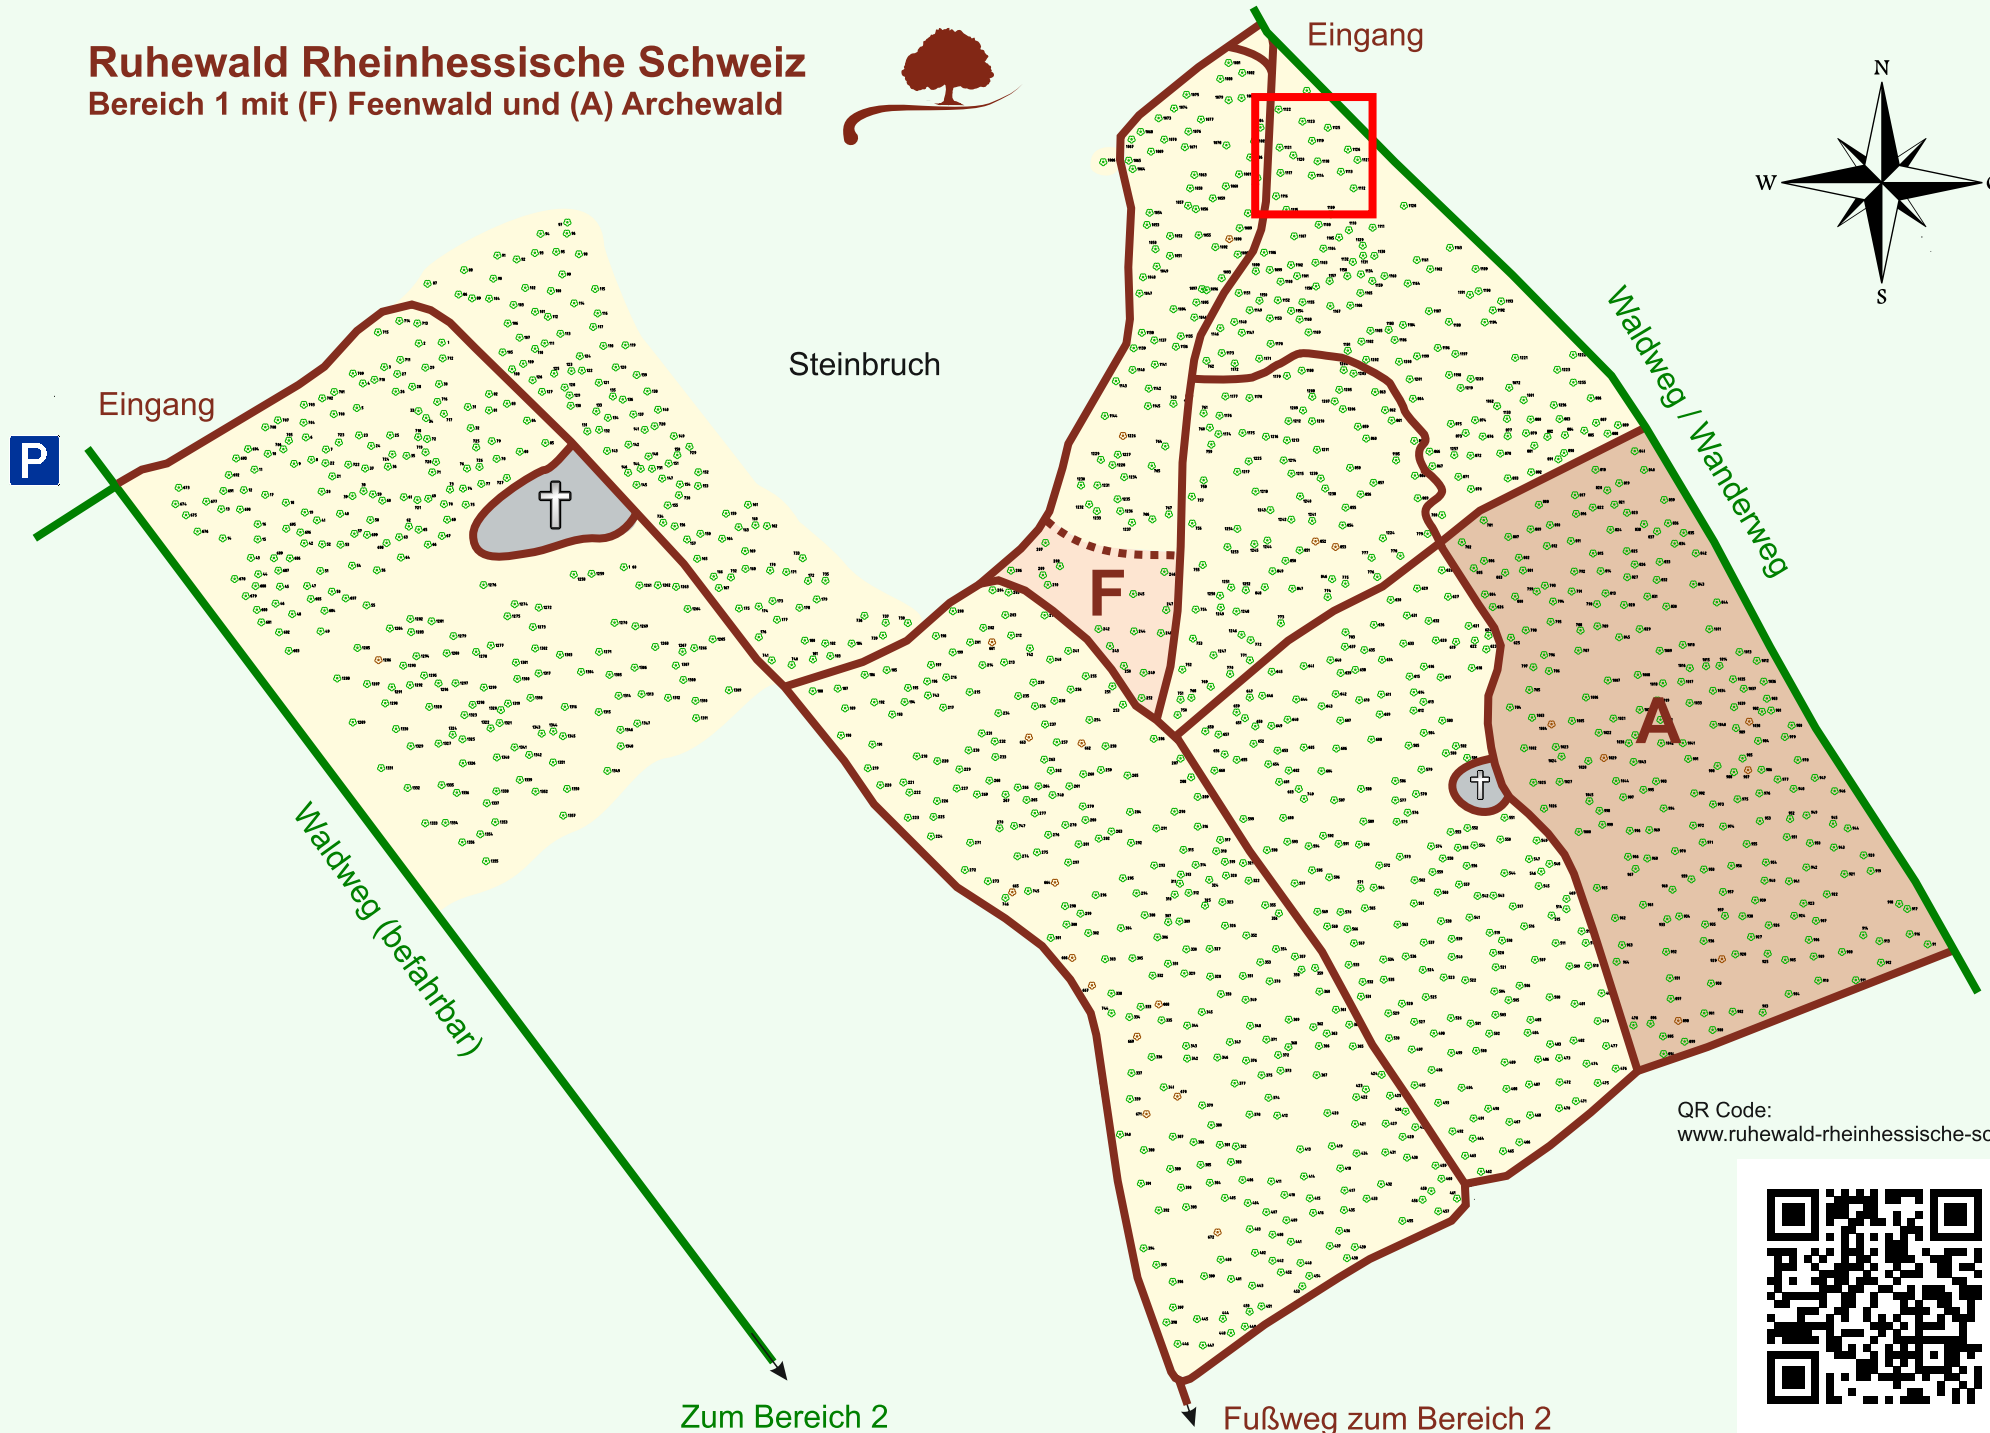

# Ruhewald Rhein Hessische Schweiz

## Bereich 1 mit (F) Feenwald und (A) Archewald

QR Code:  
[www.ruhewald-rhein Hessische-schweiz.de](http://www.ruhewald-rhein Hessische-schweiz.de)