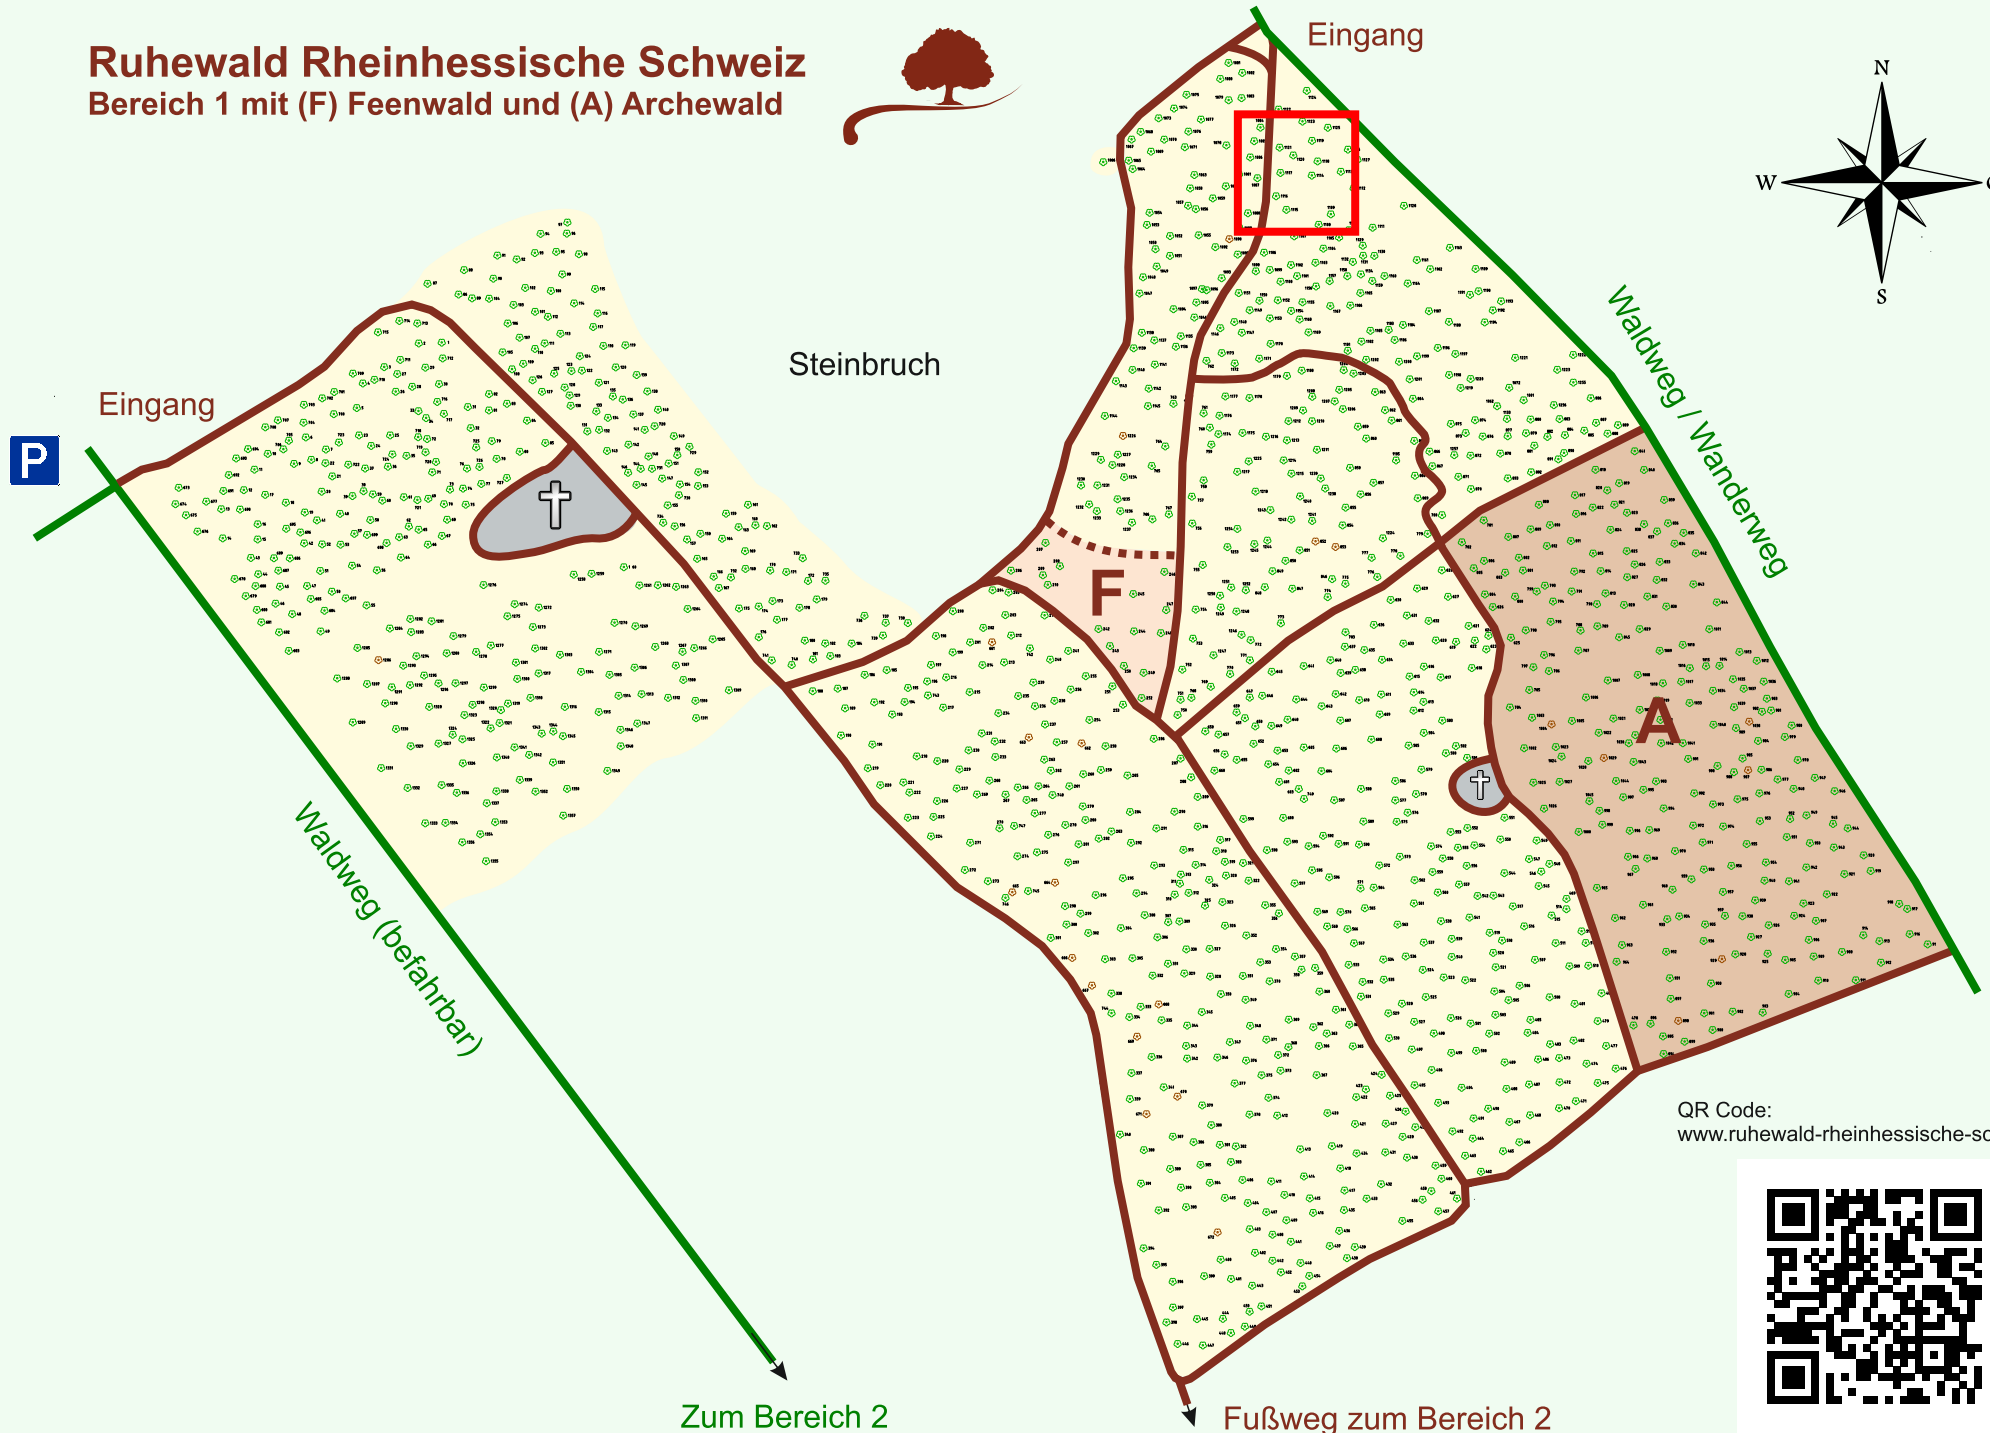

Ruhewald Rhein Hessische Schweiz

Bereich 1 mit (F) Feenwald und (A) Archewald

QR Code:
www.ruhewald-rhein Hessische-schweiz.de