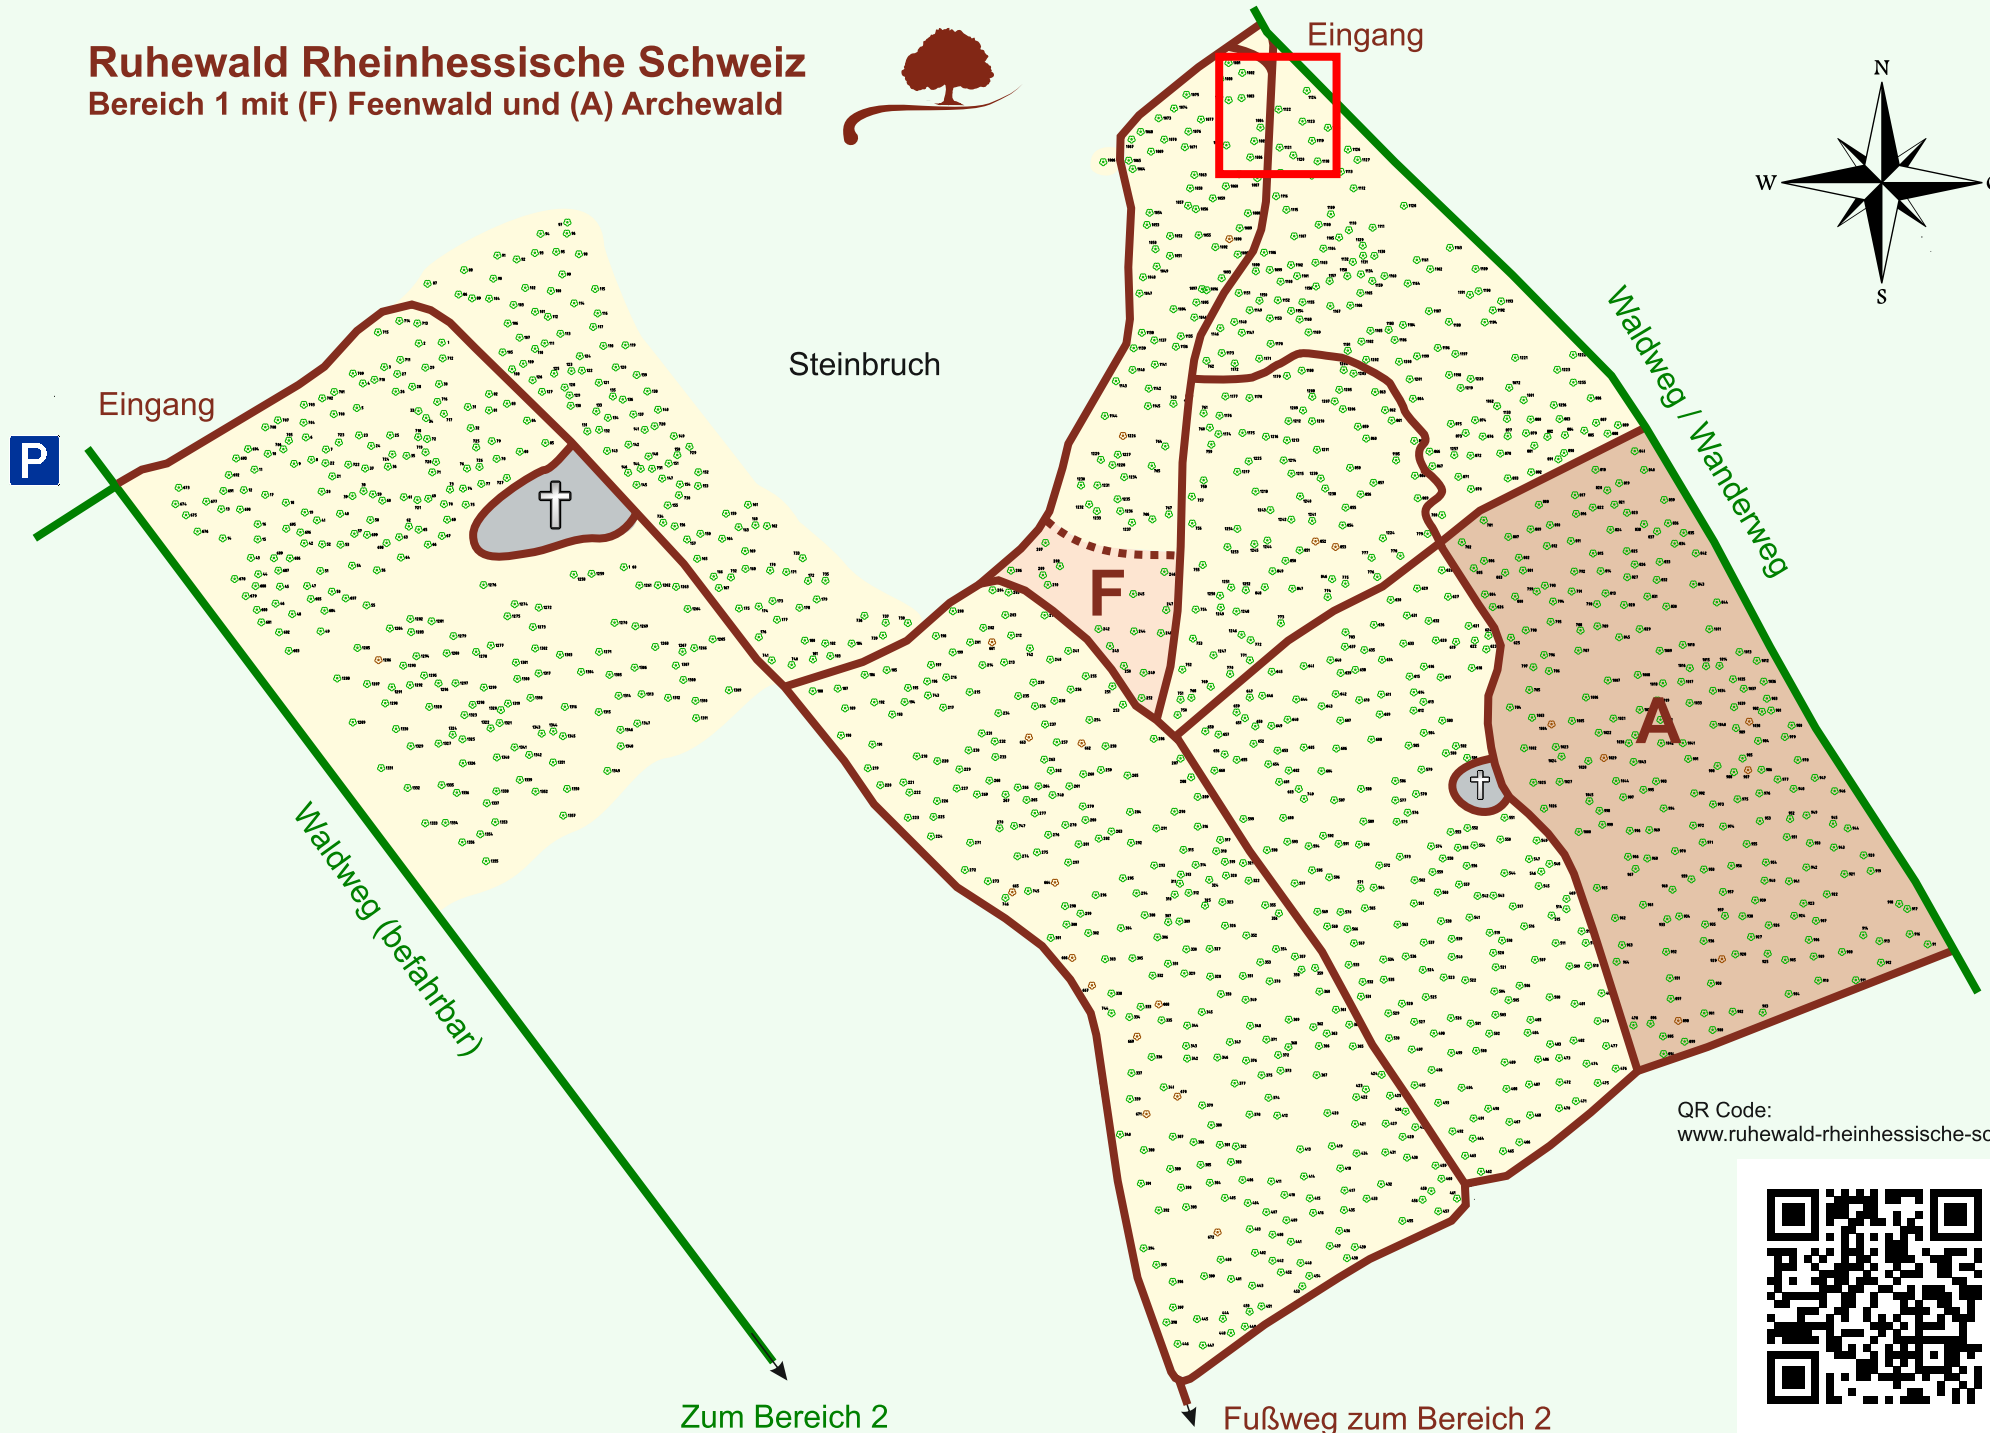

Ruhewald Rhein Hessische Schweiz

Bereich 1 mit (F) Feenwald und (A) Archewald

QR Code:
www.ruhewald-rhein Hessische-schweiz.de