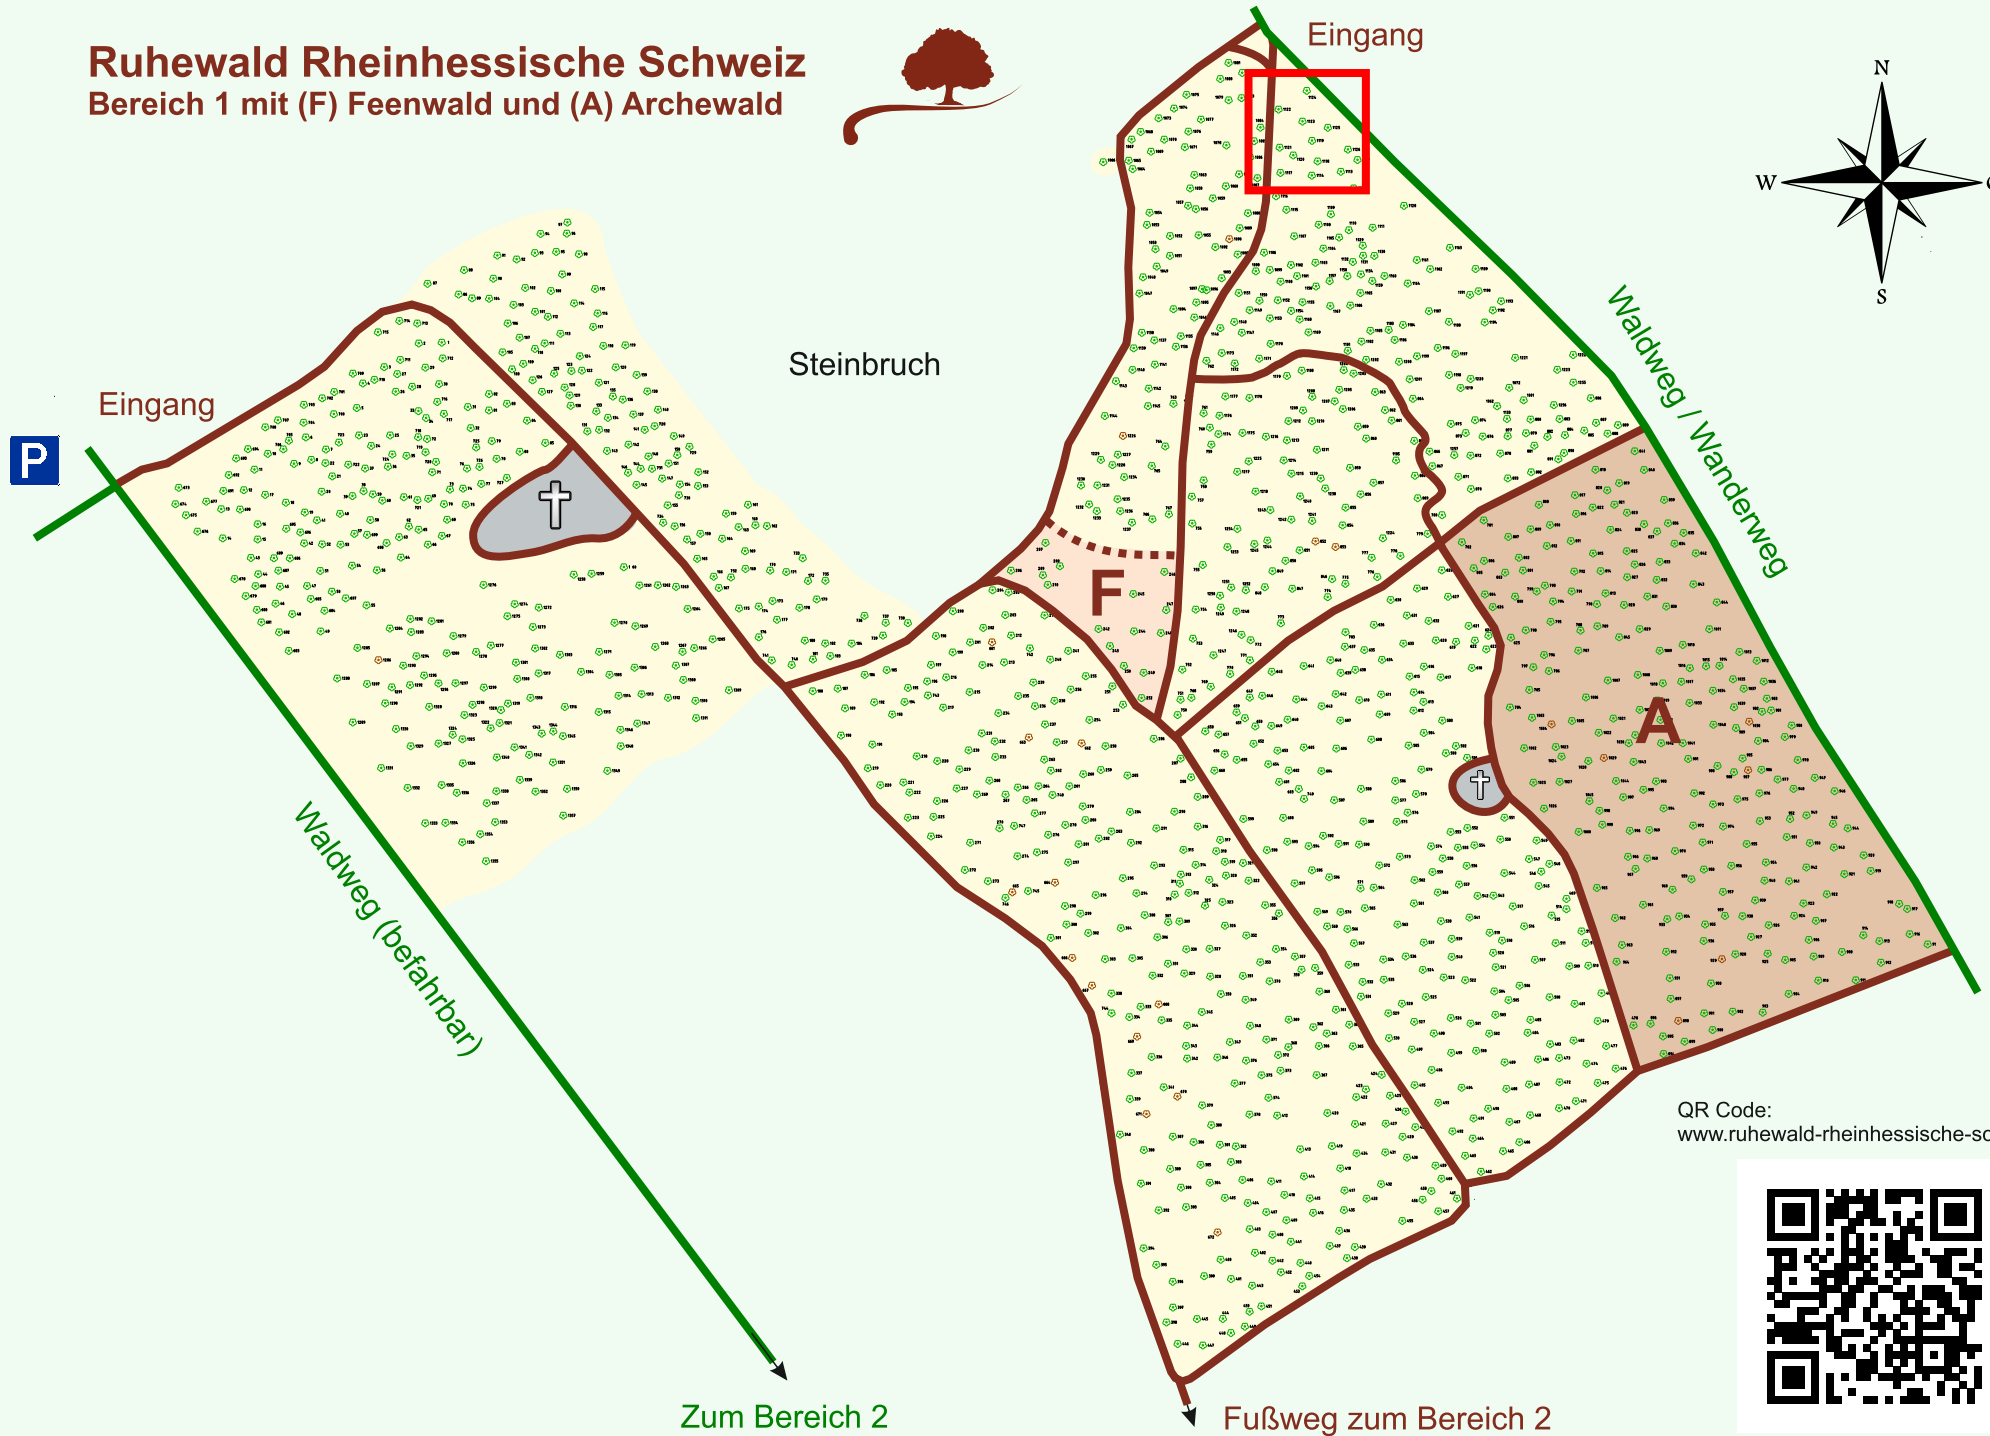

Ruhewald Rhein Hessische Schweiz

Bereich 1 mit (F) Feenwald und (A) Archewald

QR Code:
www.ruhewald-rhein Hessische-schweiz.de