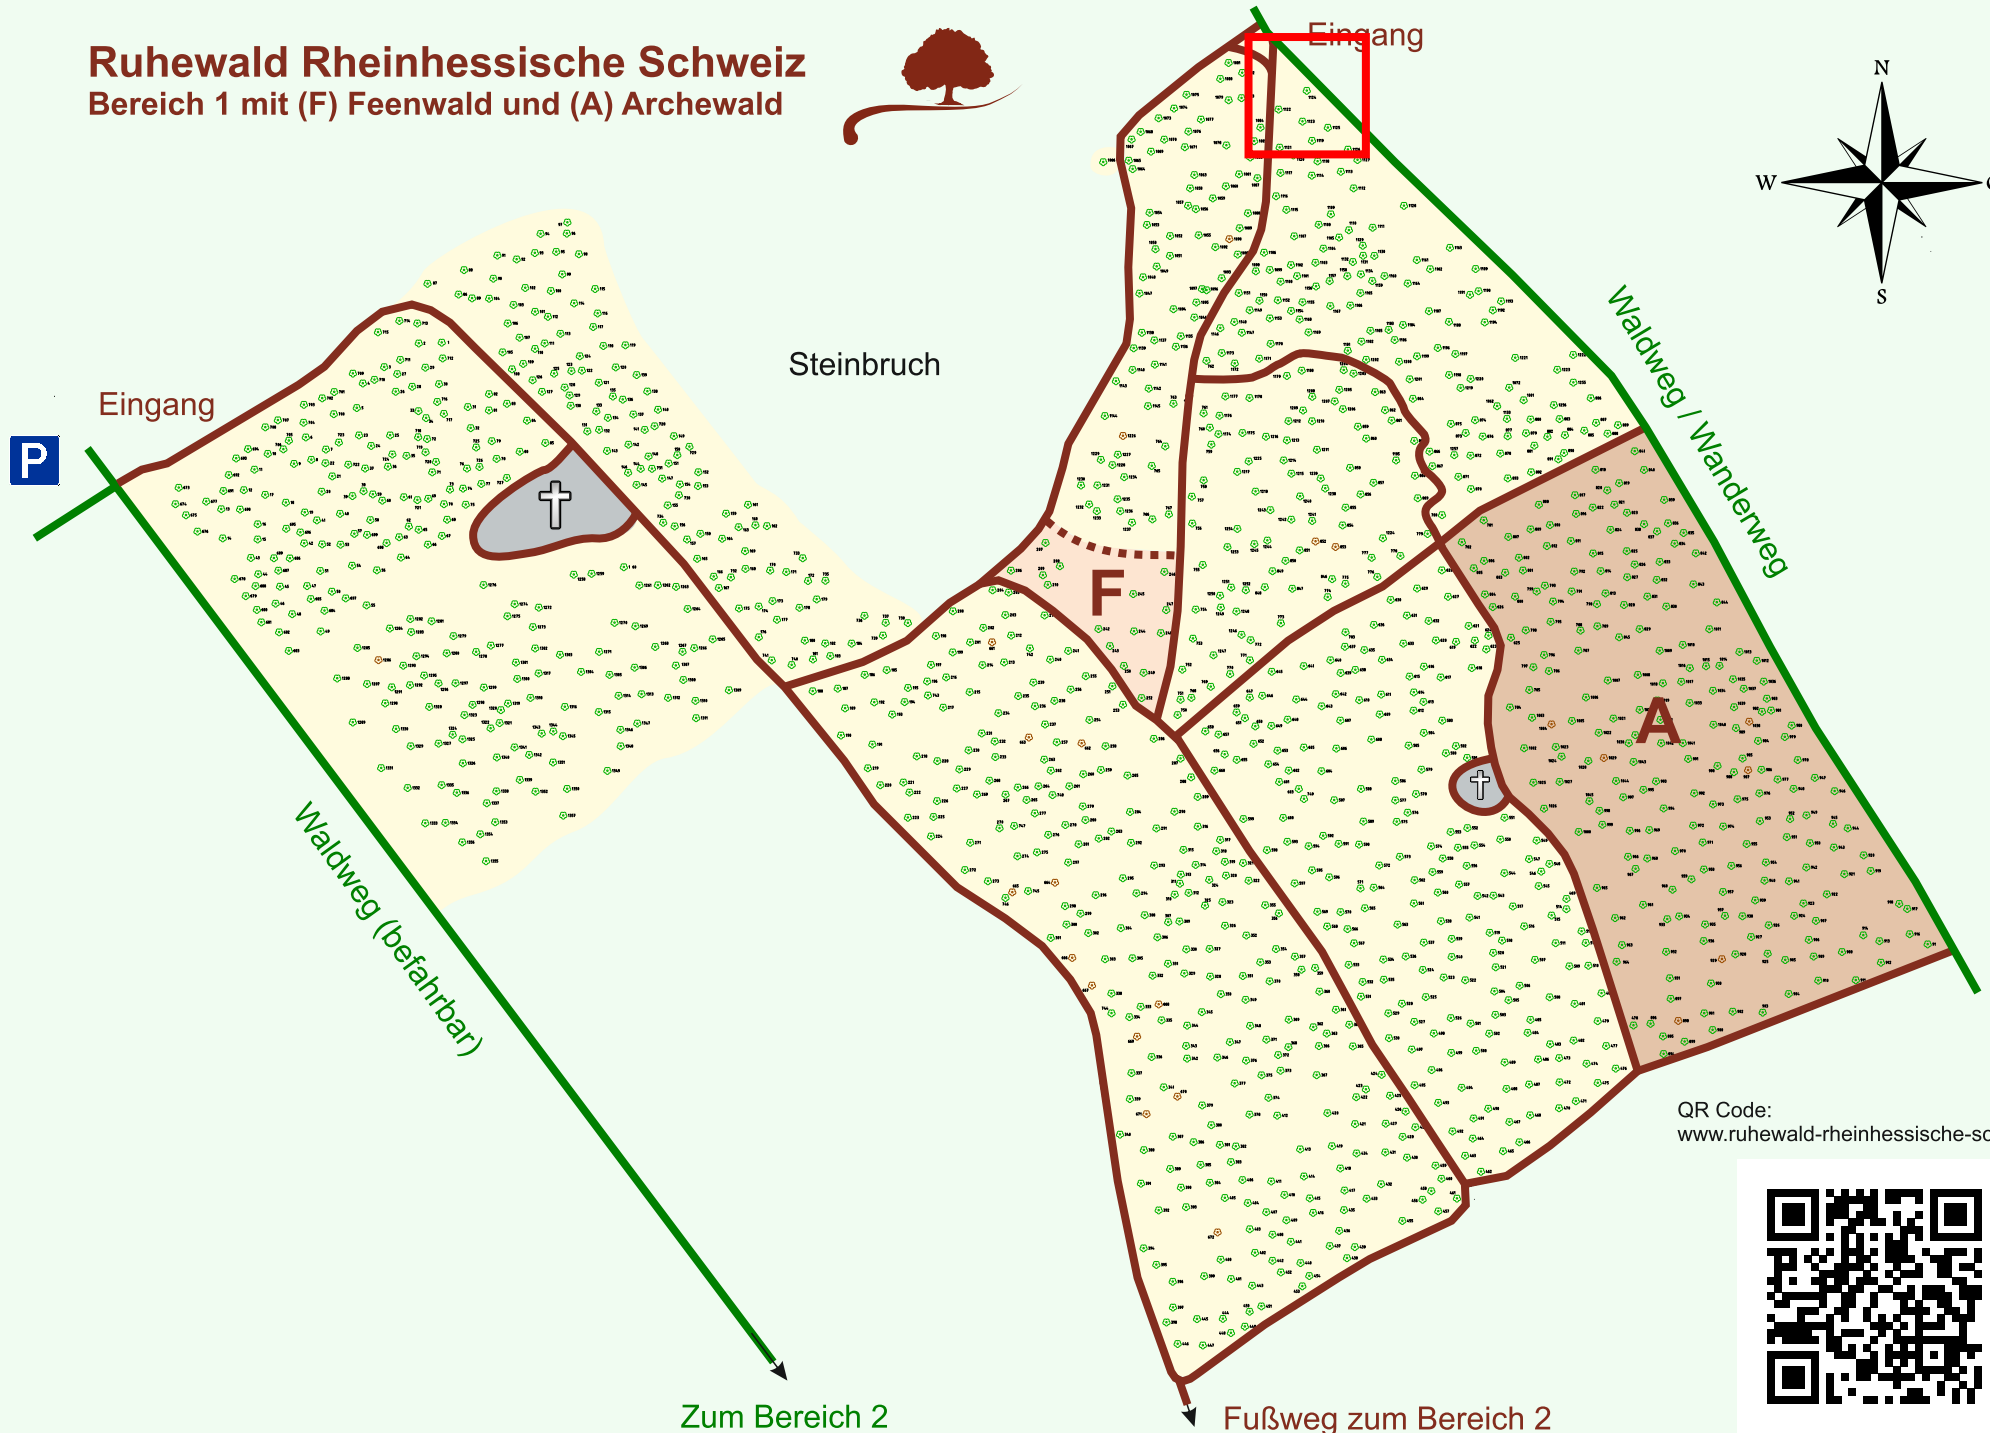

Ruhewald Rhein Hessische Schweiz

Bereich 1 mit (F) Feenwald und (A) Archewald

QR Code:
www.ruhewald-rhein Hessische-schweiz.de