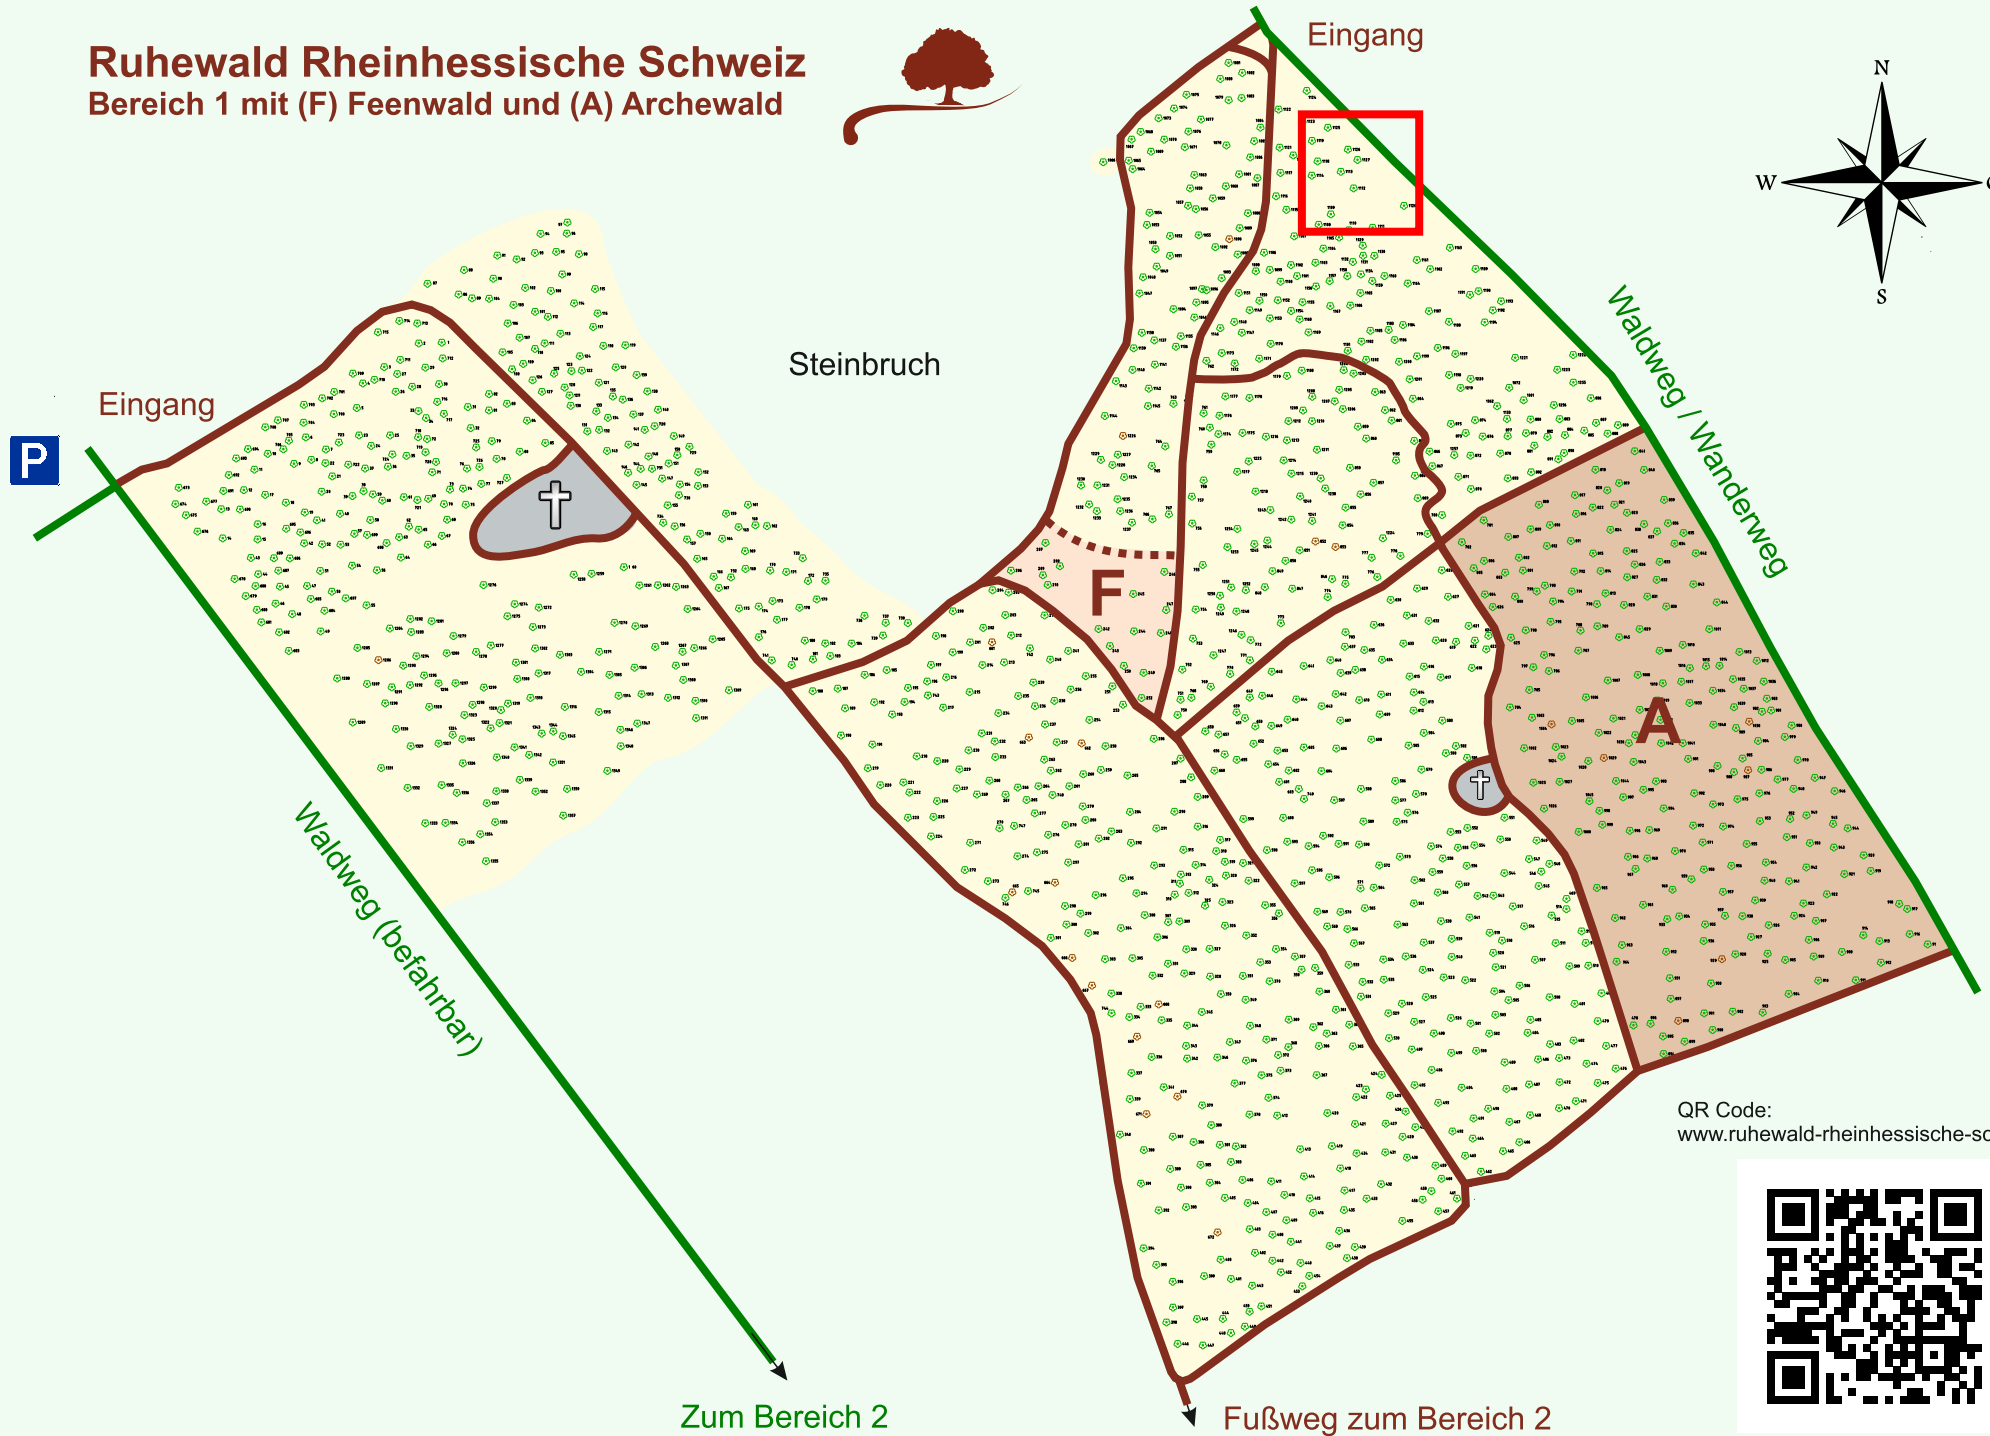

Ruhewald Rhein Hessische Schweiz

Bereich 1 mit (F) Feenwald und (A) Archewald

QR Code:
www.ruhewald-rhein Hessische-schweiz.de