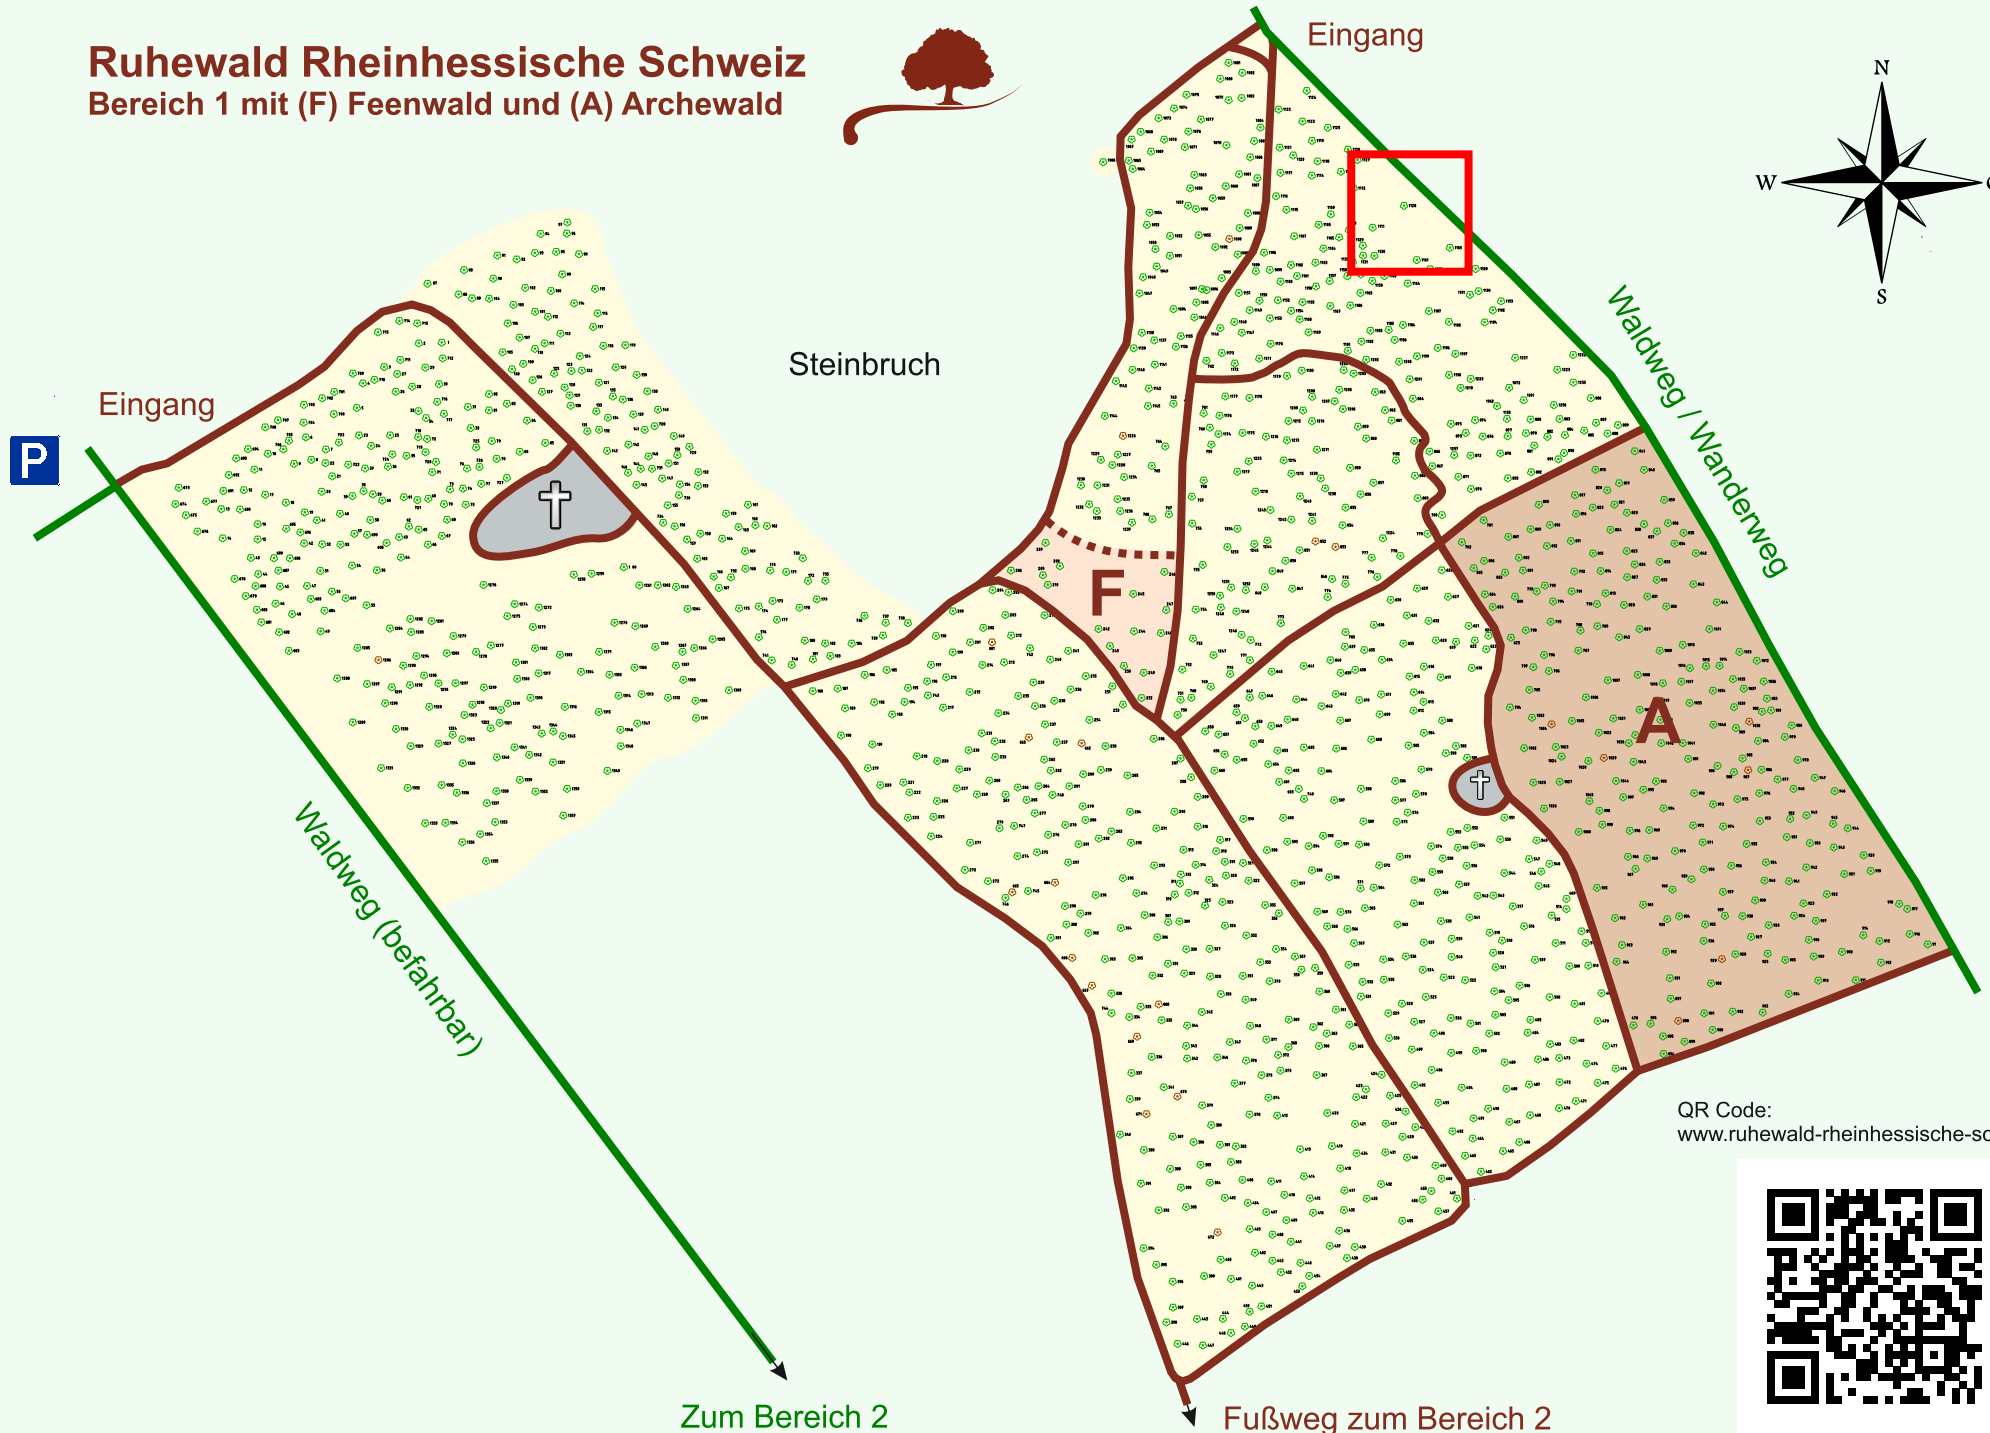

Ruhewald Rhein Hessische Schweiz

Bereich 1 mit (F) Feenwald und (A) Archewald

QR Code:
www.ruhewald-rhein Hessische-schweiz.de