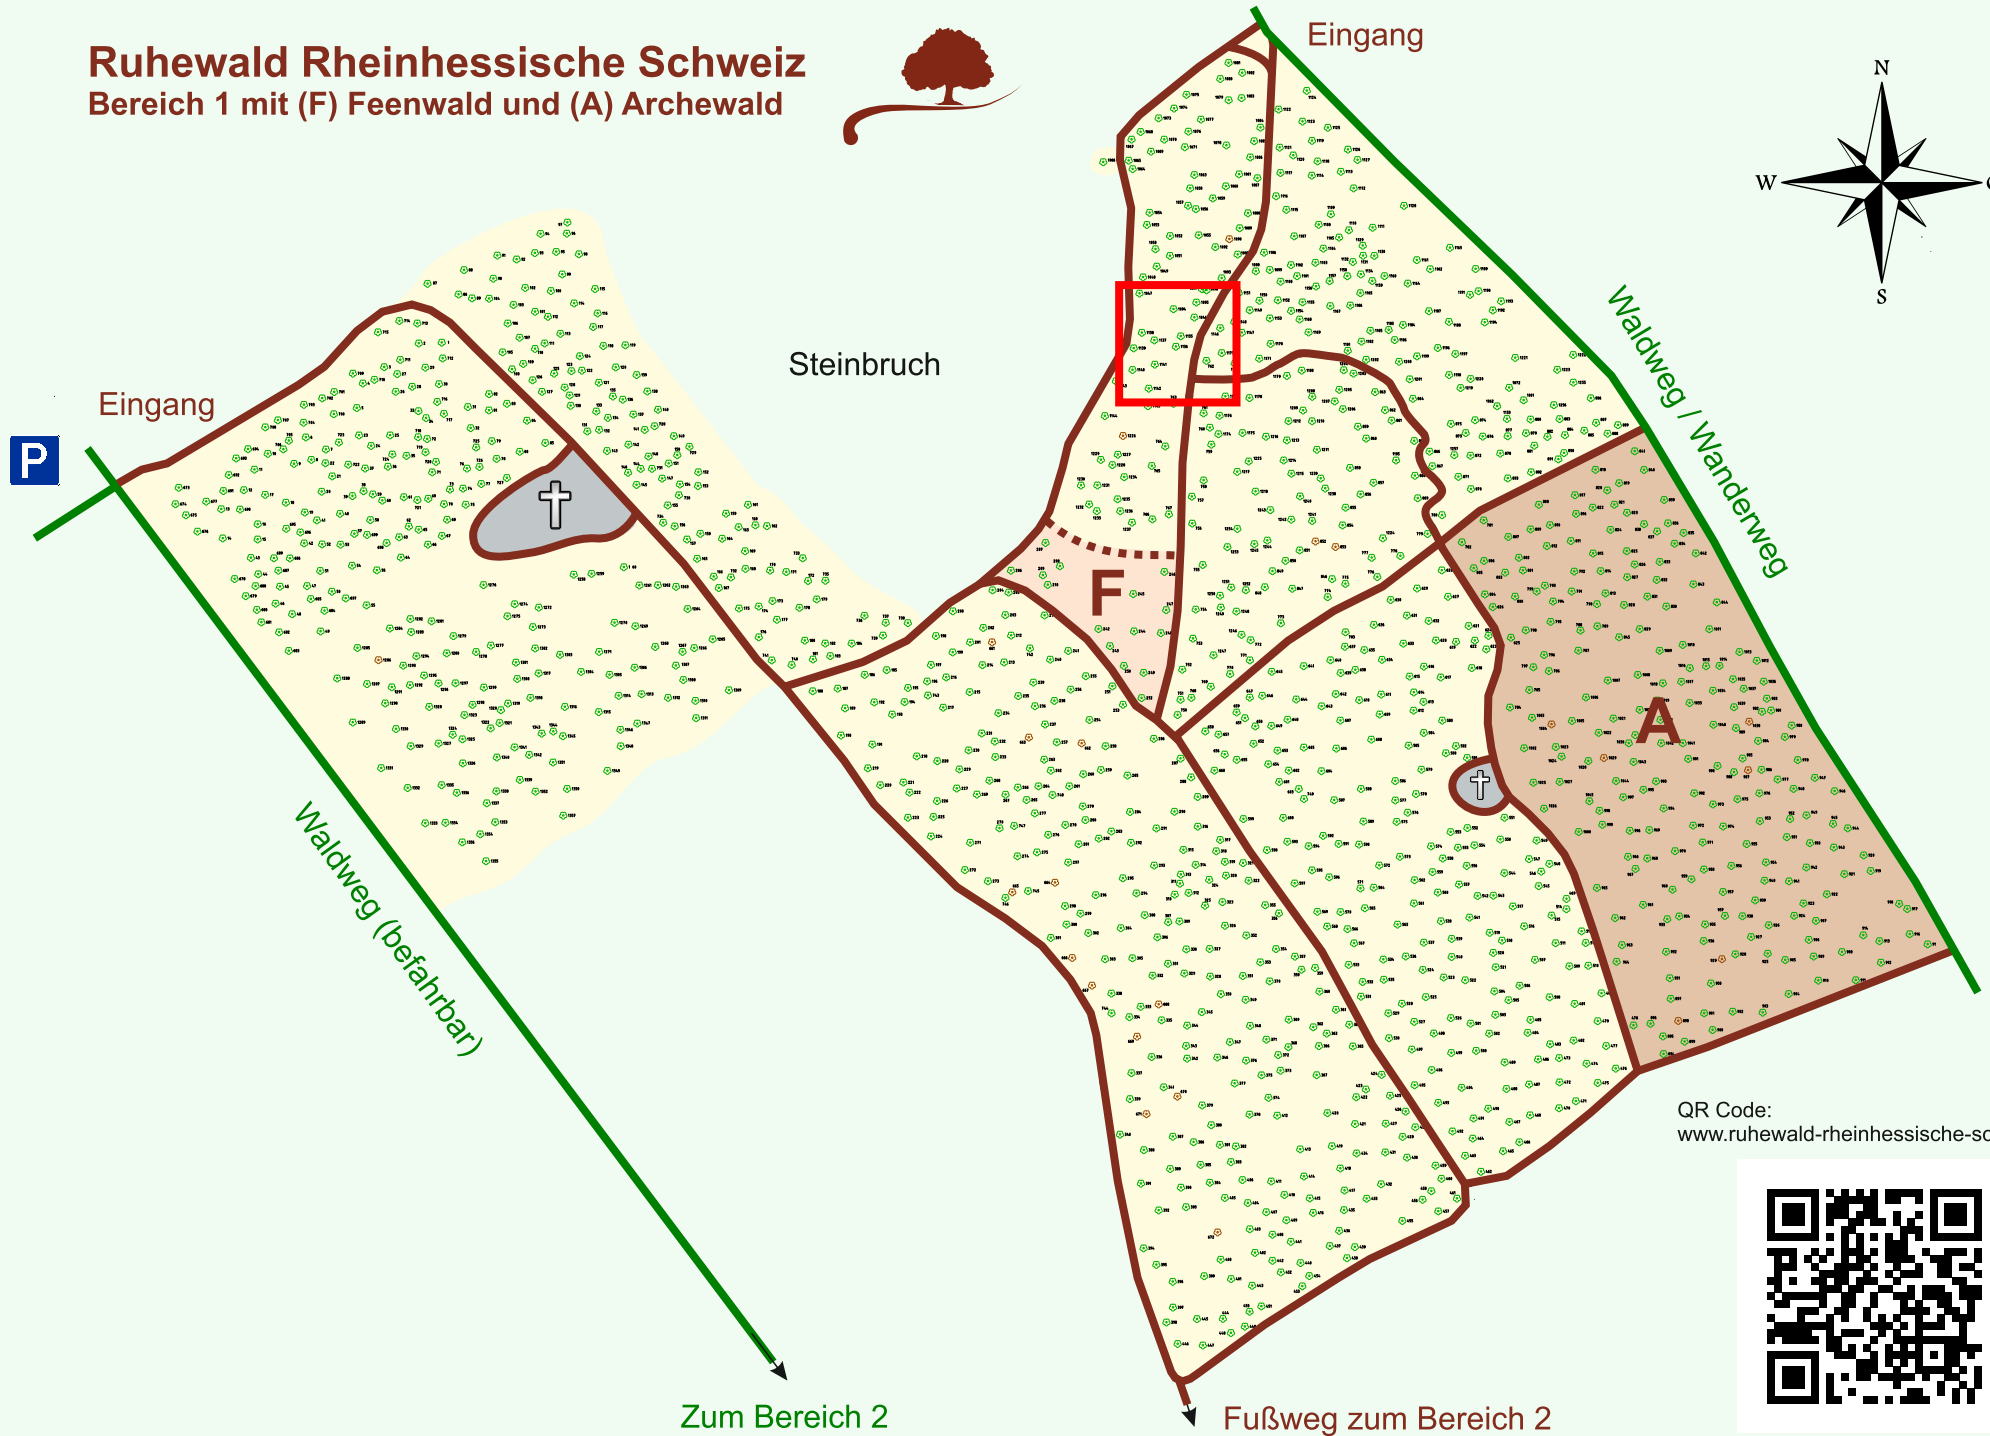

# Ruhewald Rhein Hessische Schweiz

## Bereich 1 mit (F) Feenwald und (A) Archewald

QR Code:  
[www.ruhewald-rhein Hessische-schweiz.de](http://www.ruhewald-rhein Hessische-schweiz.de)