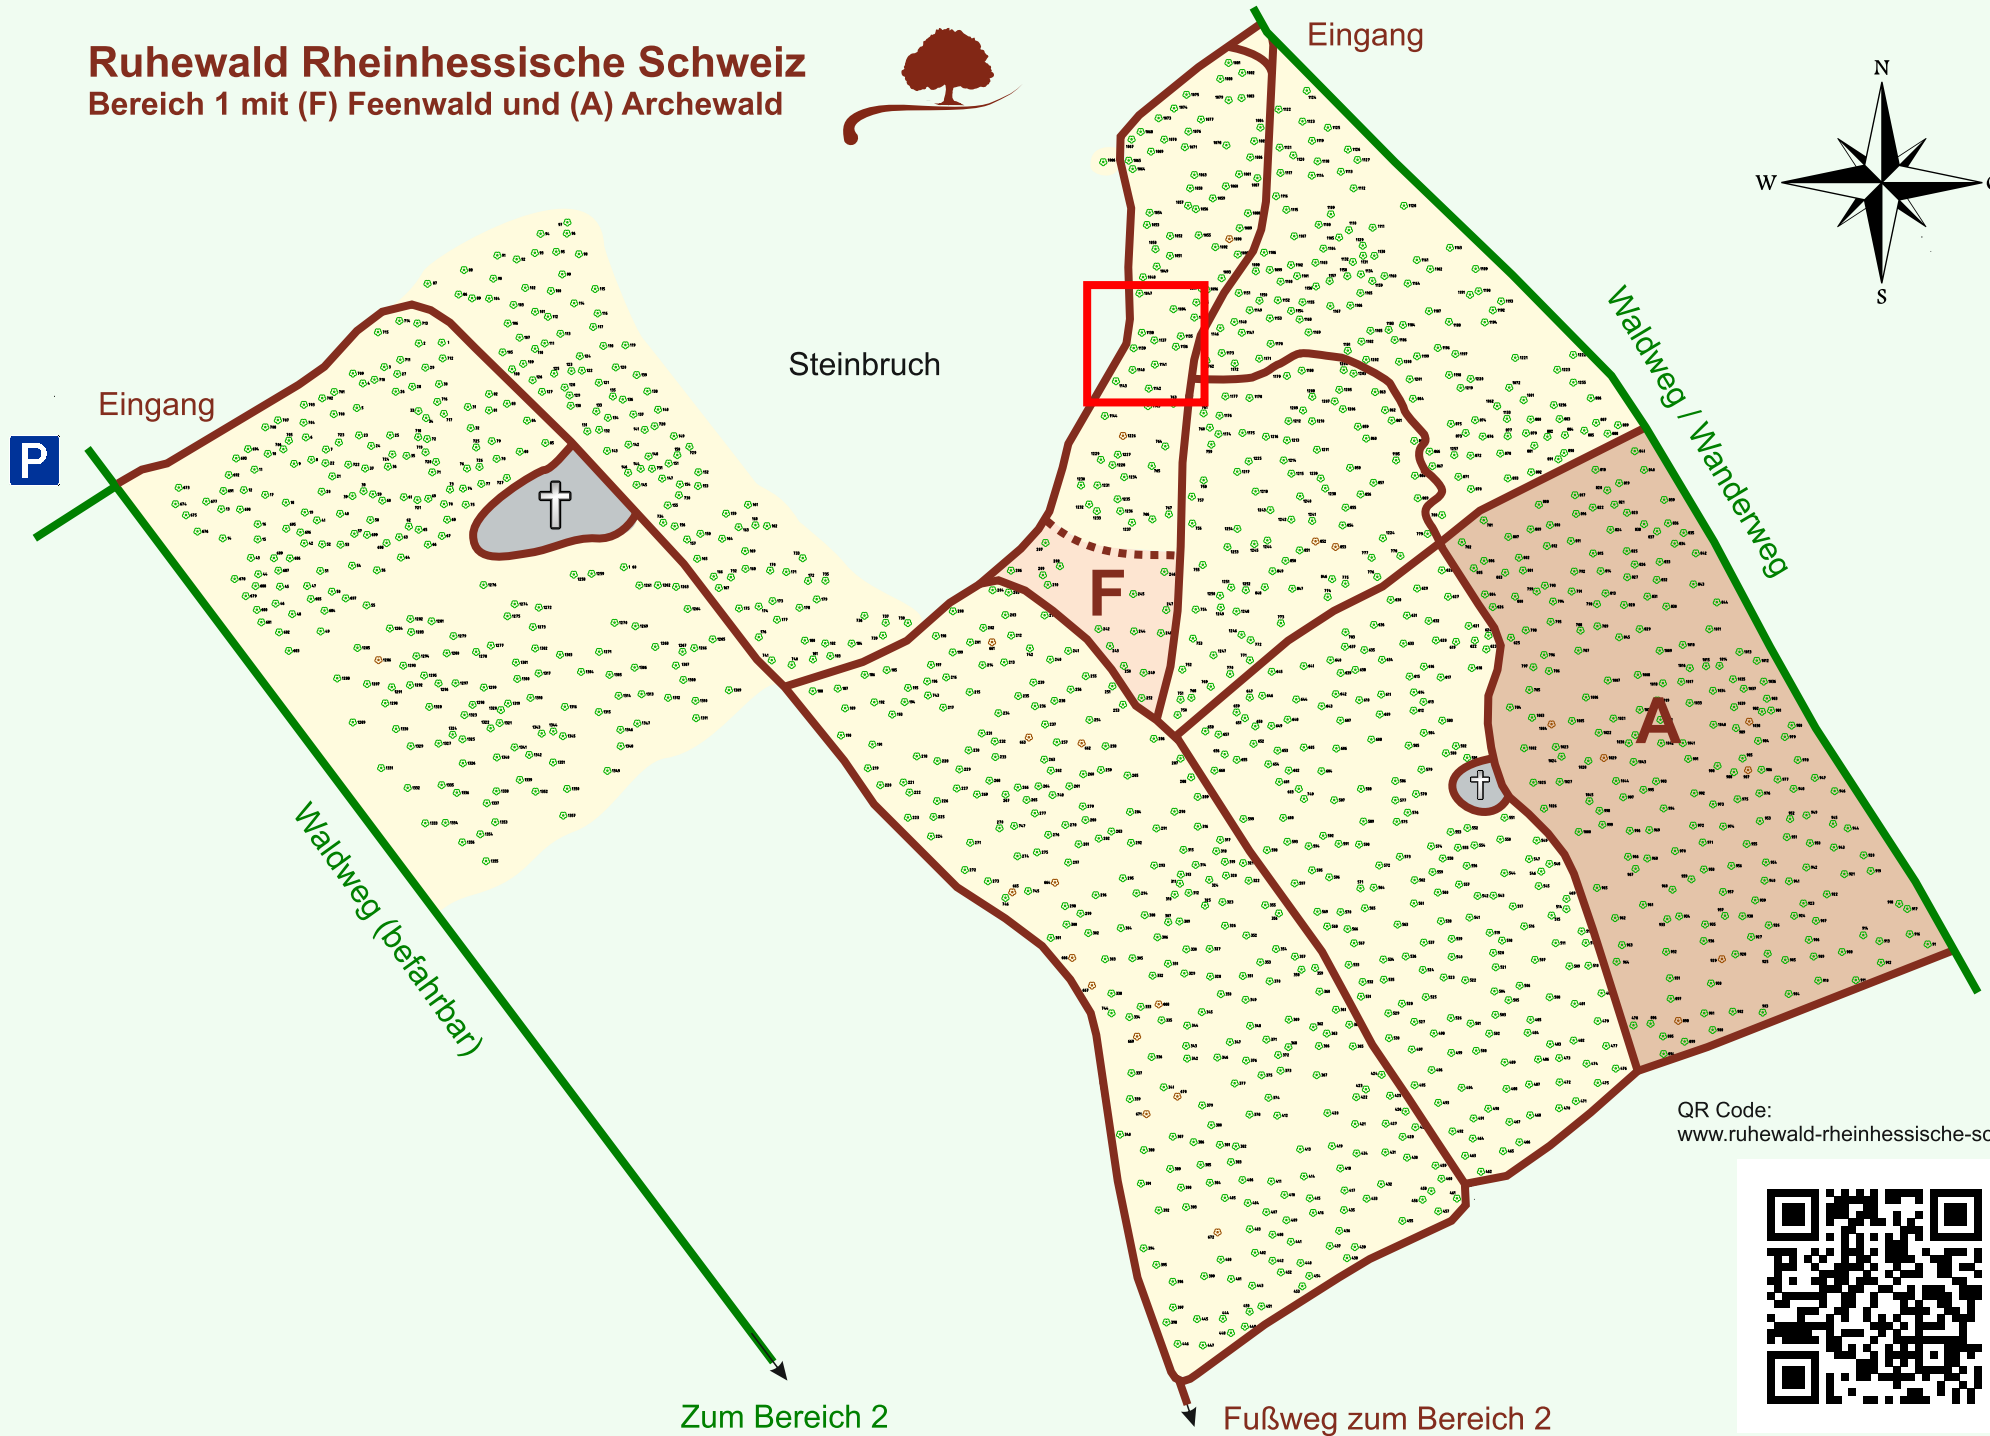

Ruhewald Rhein Hessische Schweiz

Bereich 1 mit (F) Feenwald und (A) Archewald

QR Code:
www.ruhewald-rhein Hessische-schweiz.de