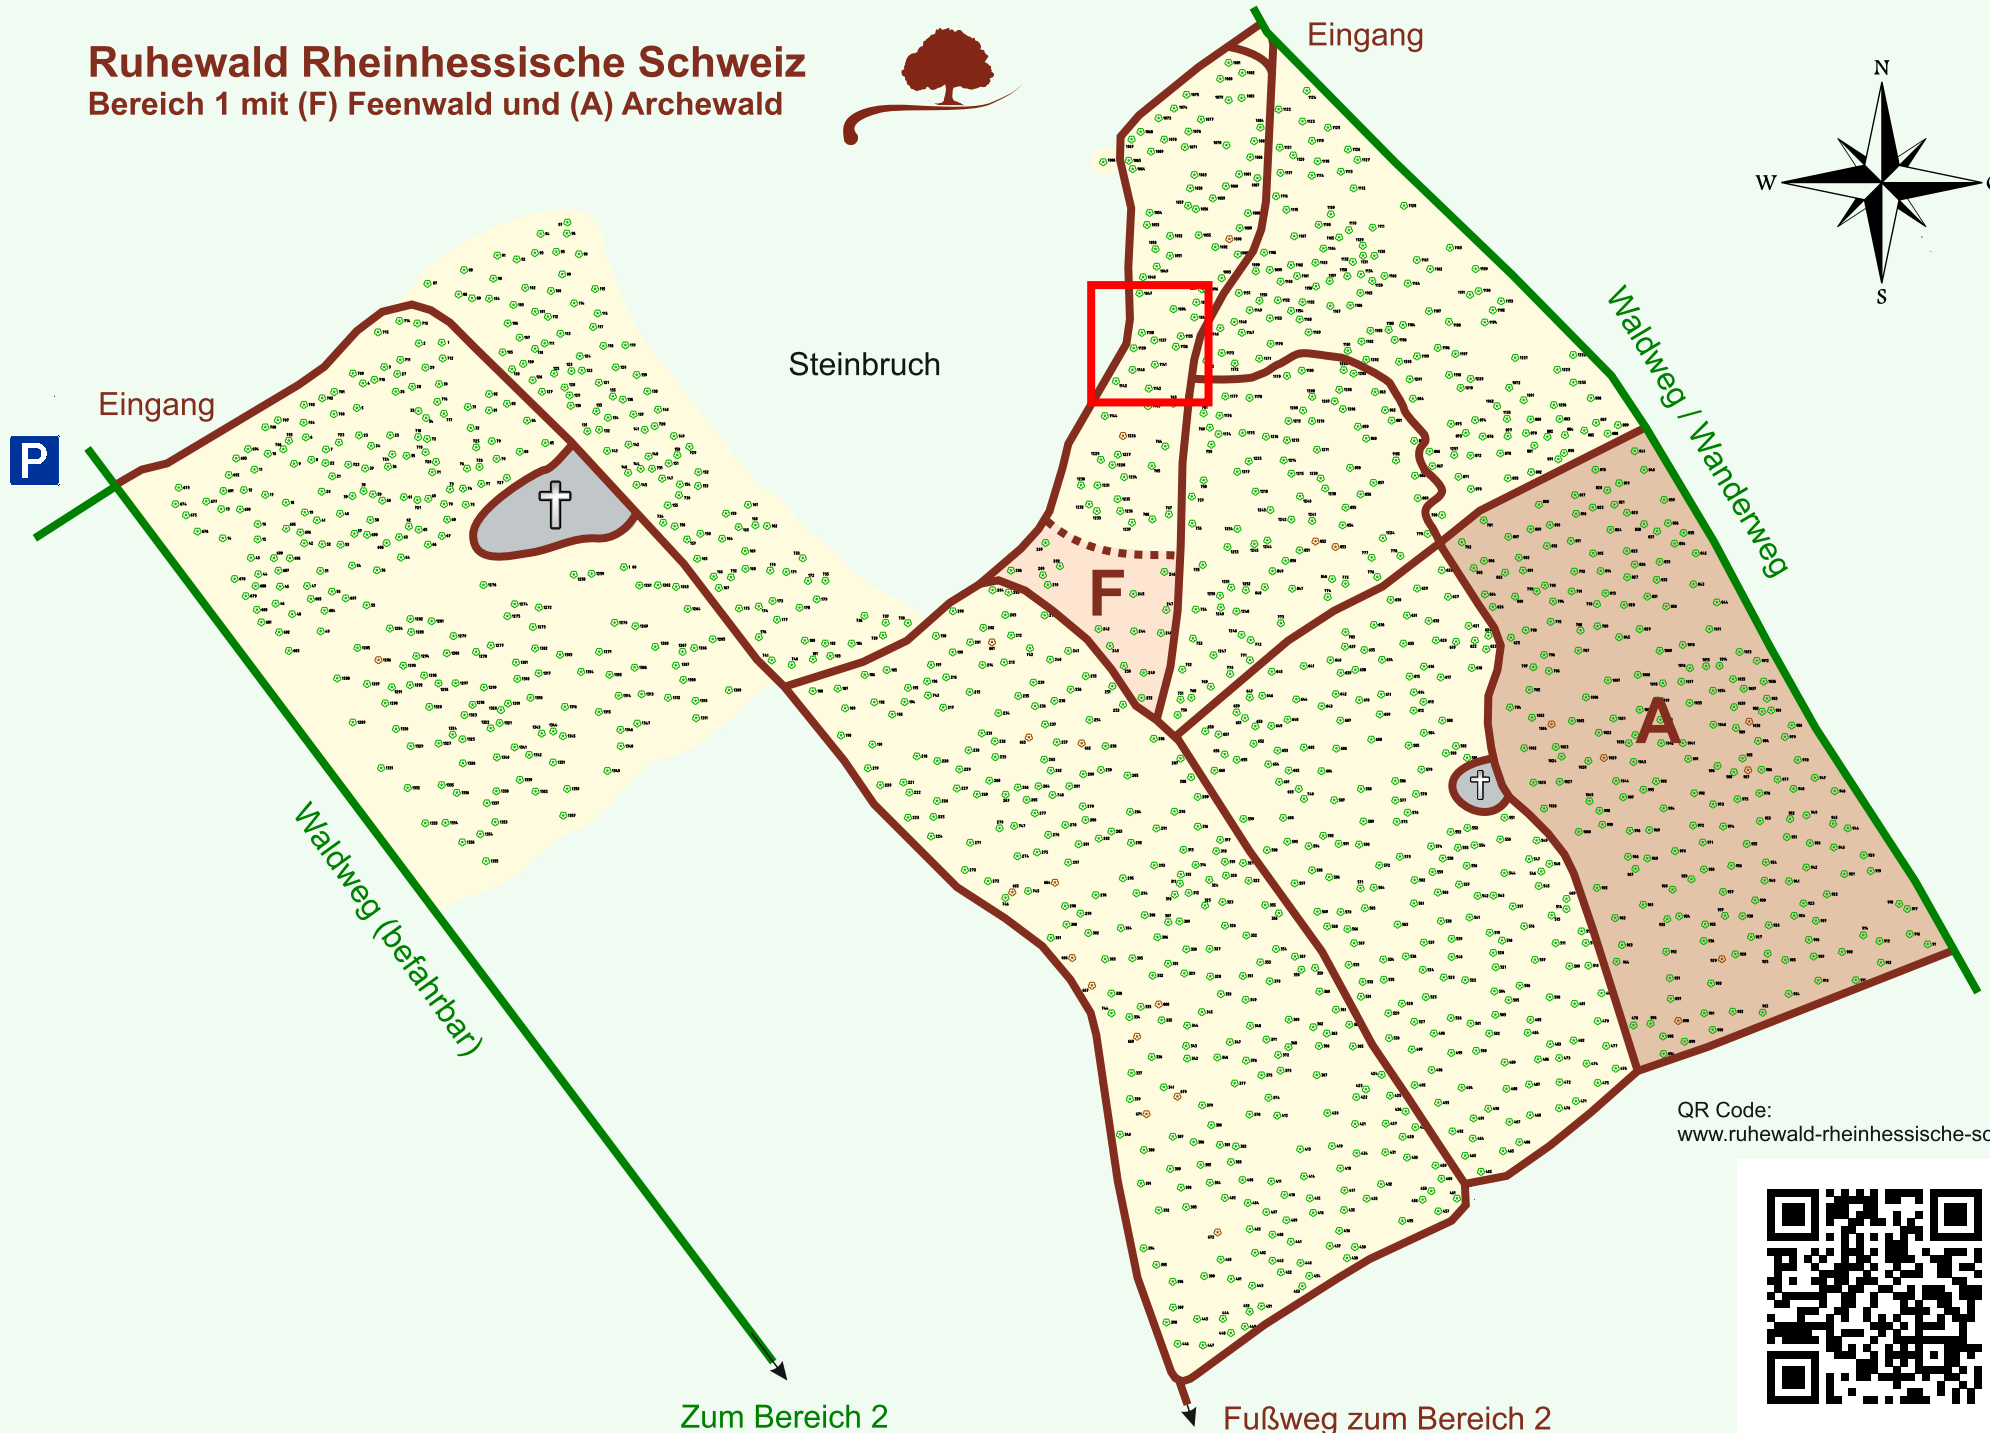

Ruhewald Rhein Hessische Schweiz

Bereich 1 mit (F) Feenwald und (A) Archewald

QR Code:
www.ruhewald-rhein Hessische-schweiz.de