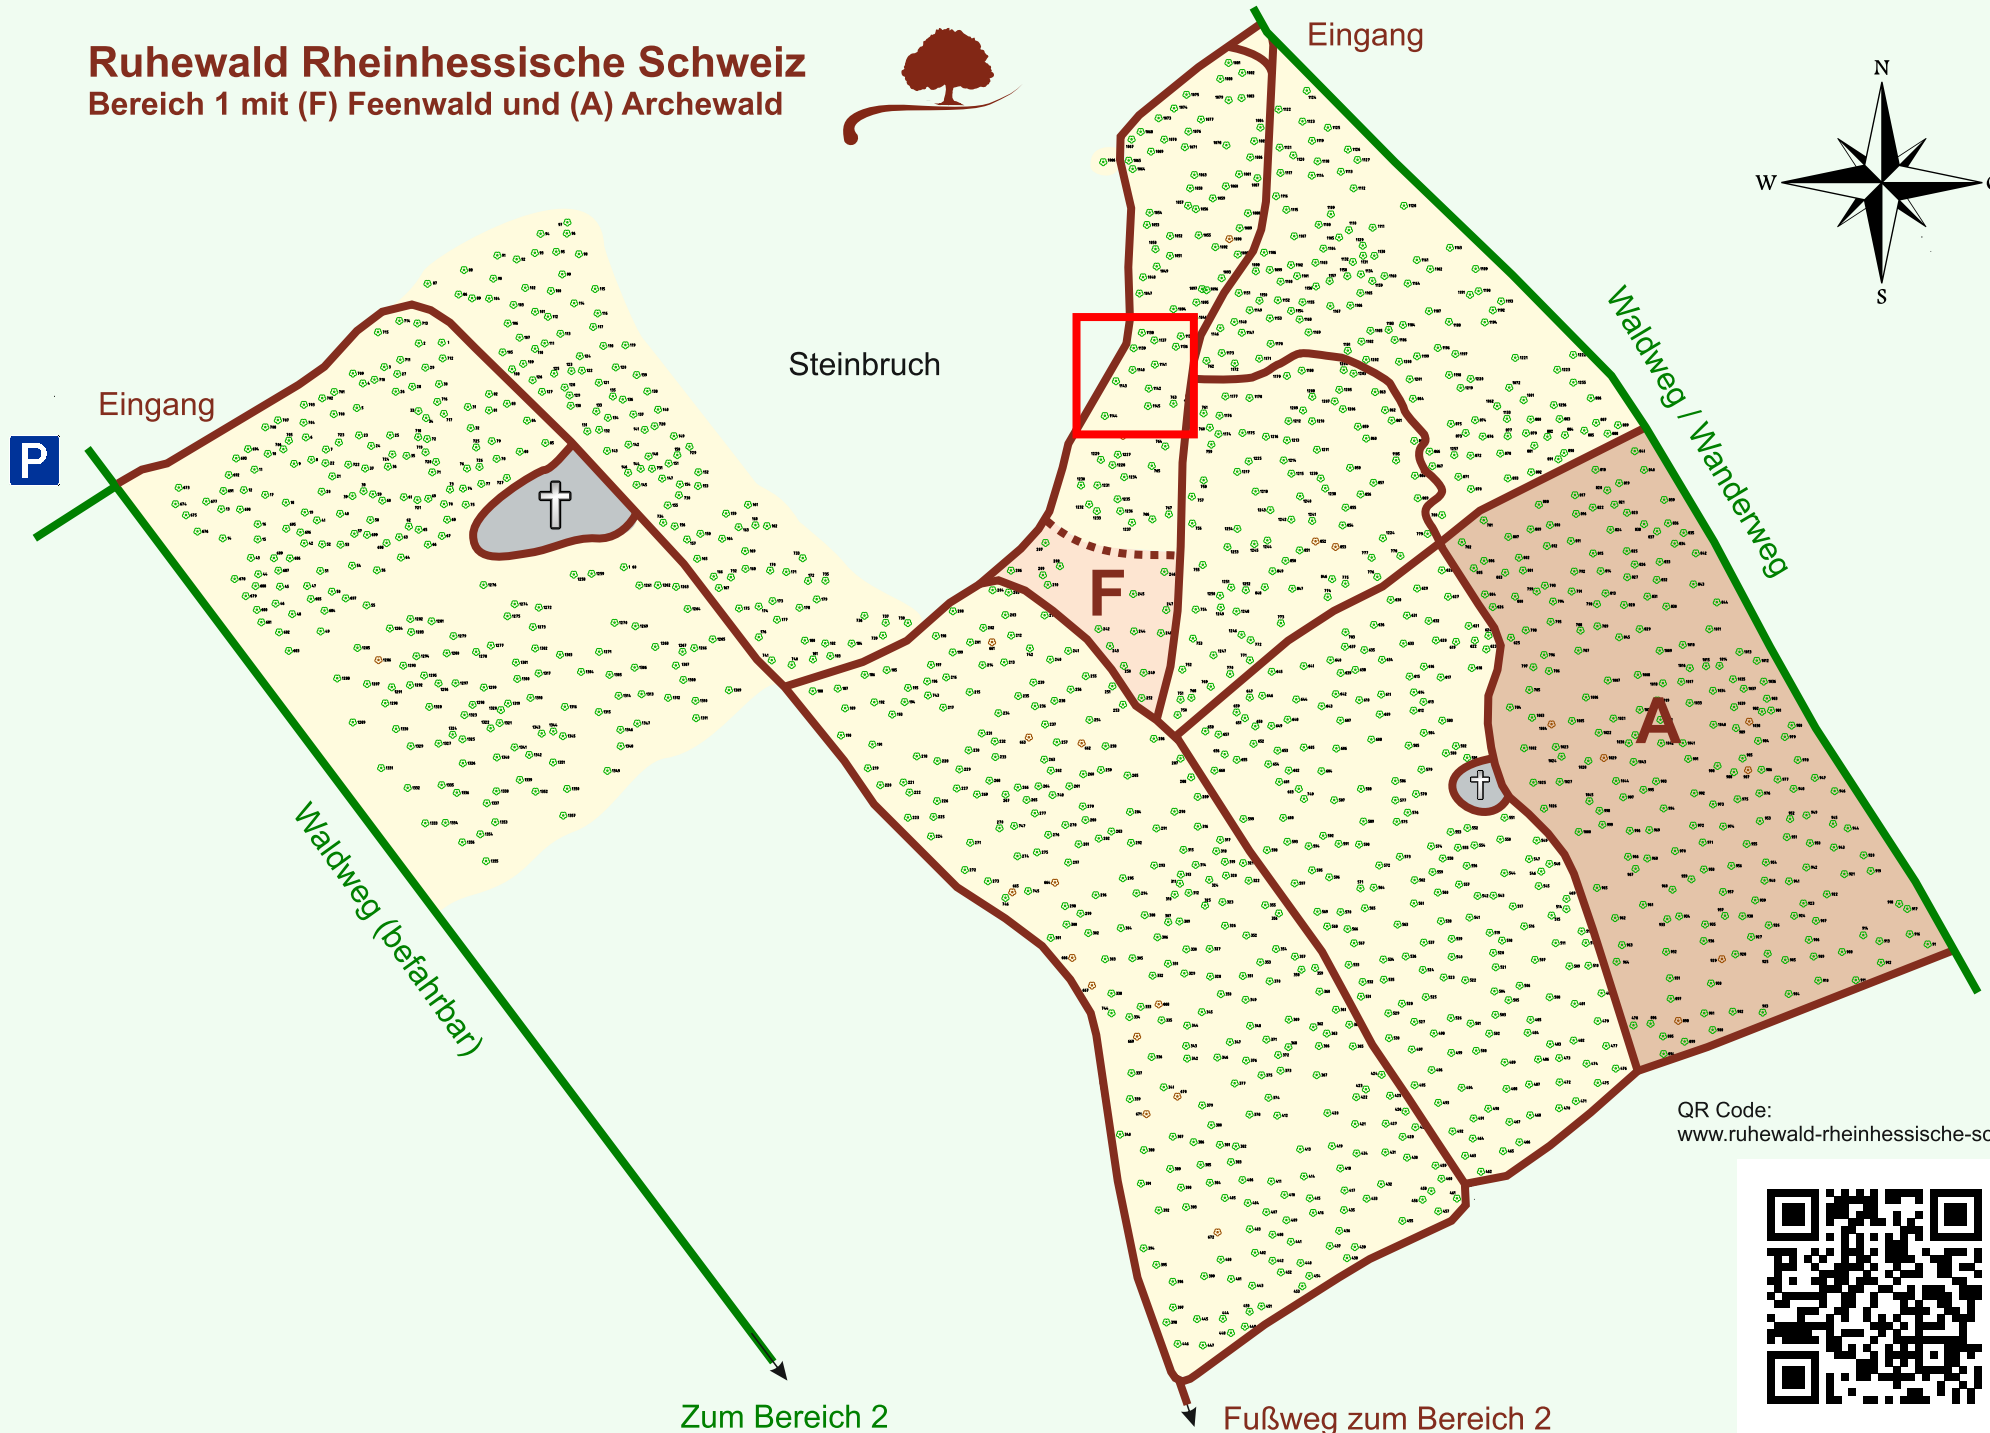

# Ruhewald Rhein Hessische Schweiz

## Bereich 1 mit (F) Feenwald und (A) Archewald

QR Code:  
[www.ruhewald-rhein Hessische-schweiz.de](http://www.ruhewald-rhein Hessische-schweiz.de)

Zum Bereich 2

Fußweg zum Bereich 2