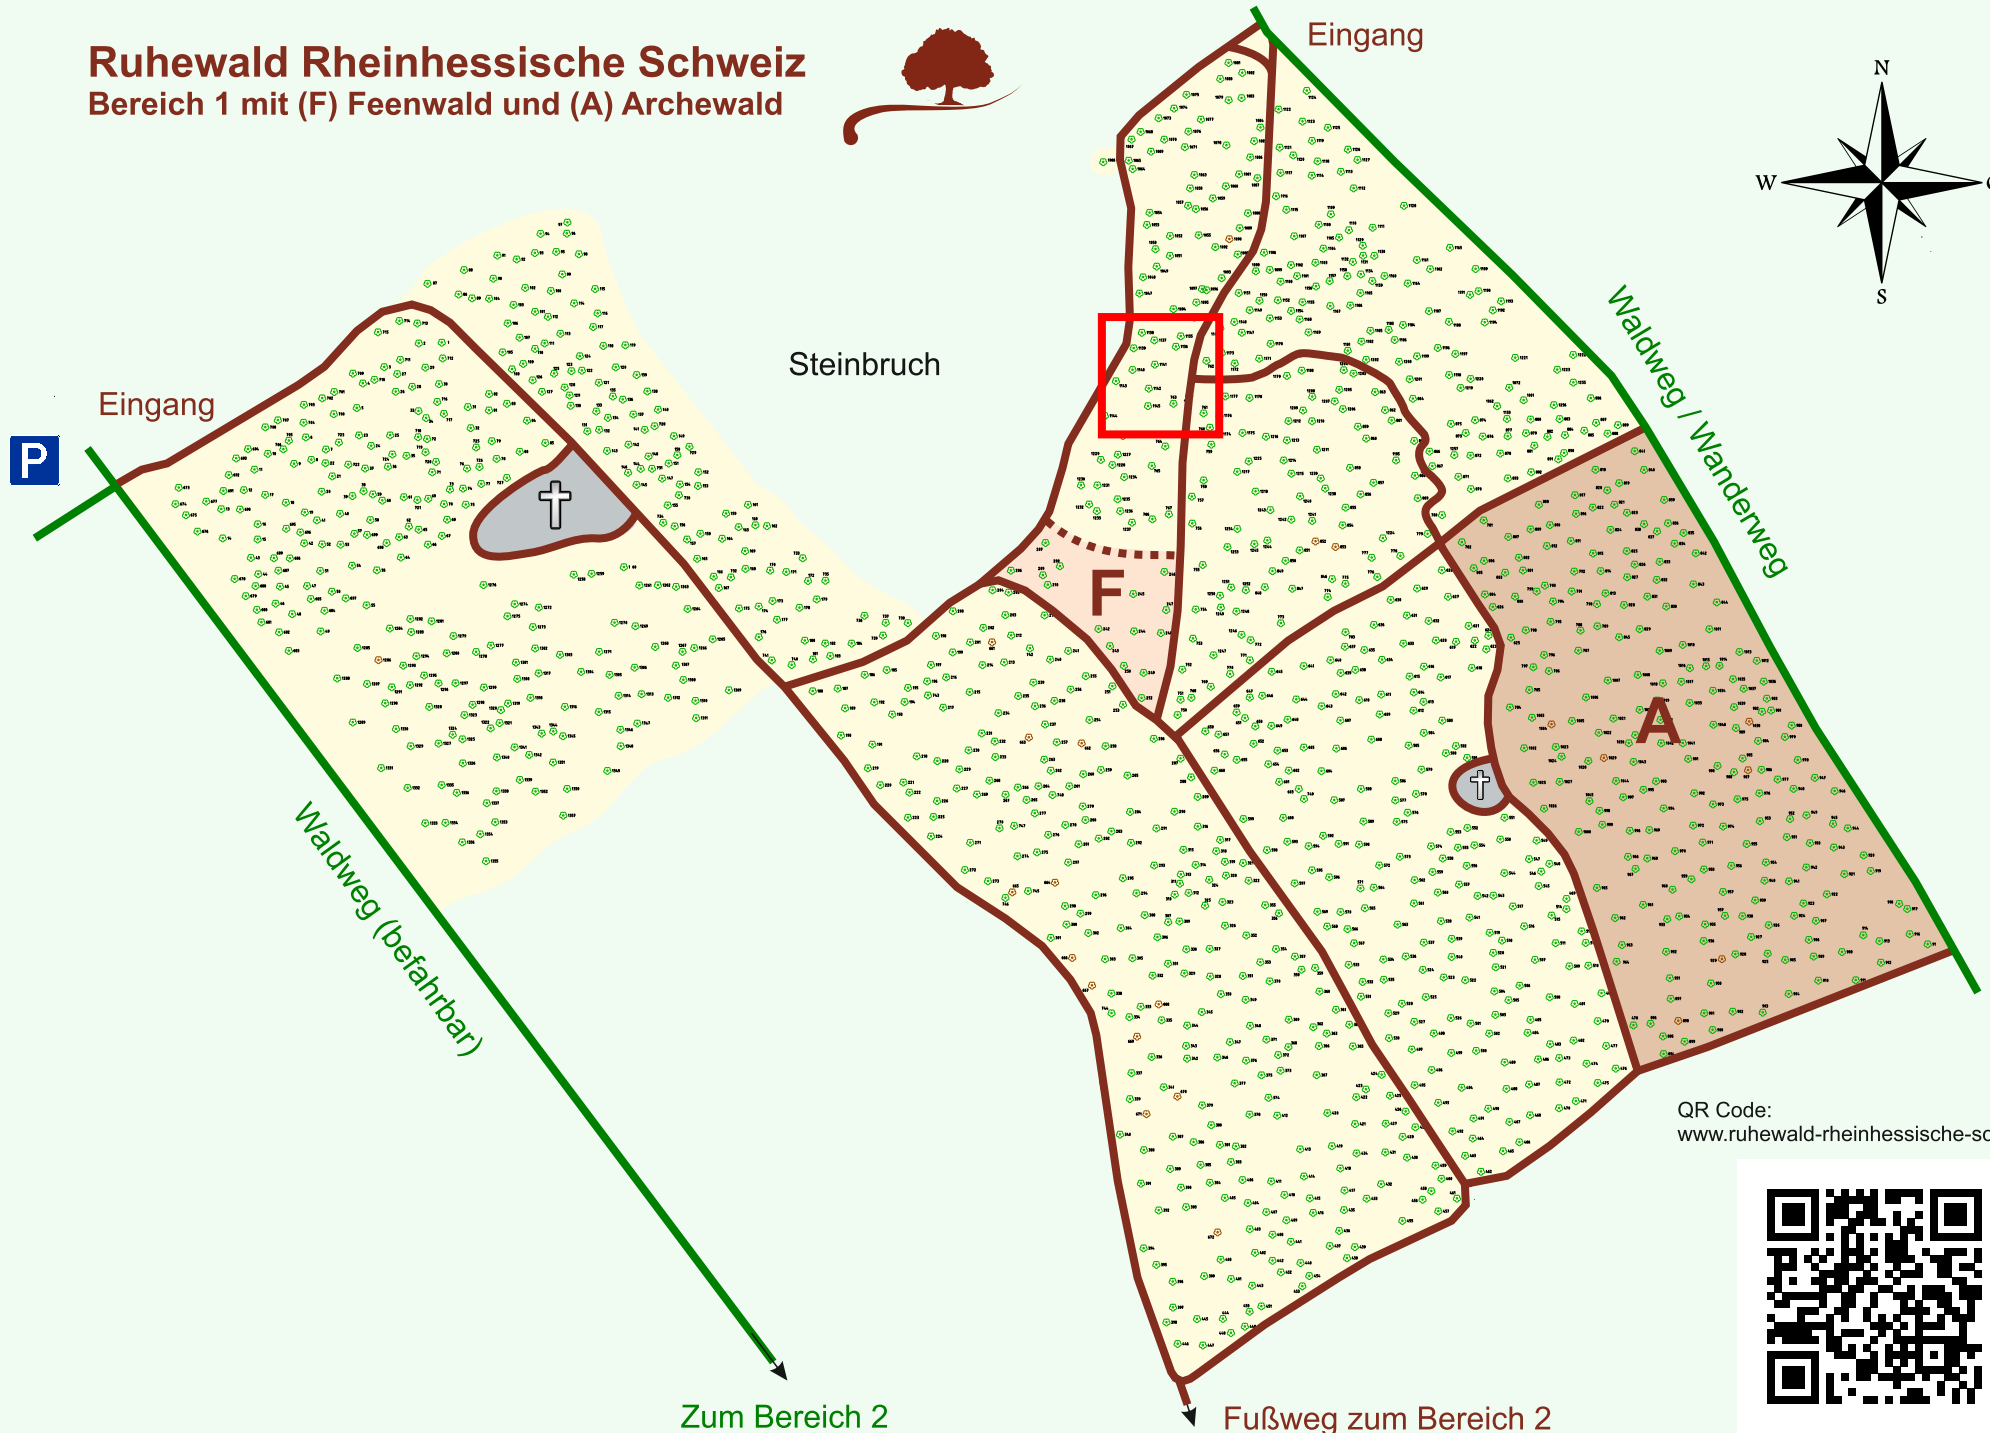

# Ruhewald Rhein Hessische Schweiz

## Bereich 1 mit (F) Feenwald und (A) Archewald

QR Code:  
[www.ruhewald-rhein Hessische-schweiz.de](http://www.ruhewald-rhein Hessische-schweiz.de)