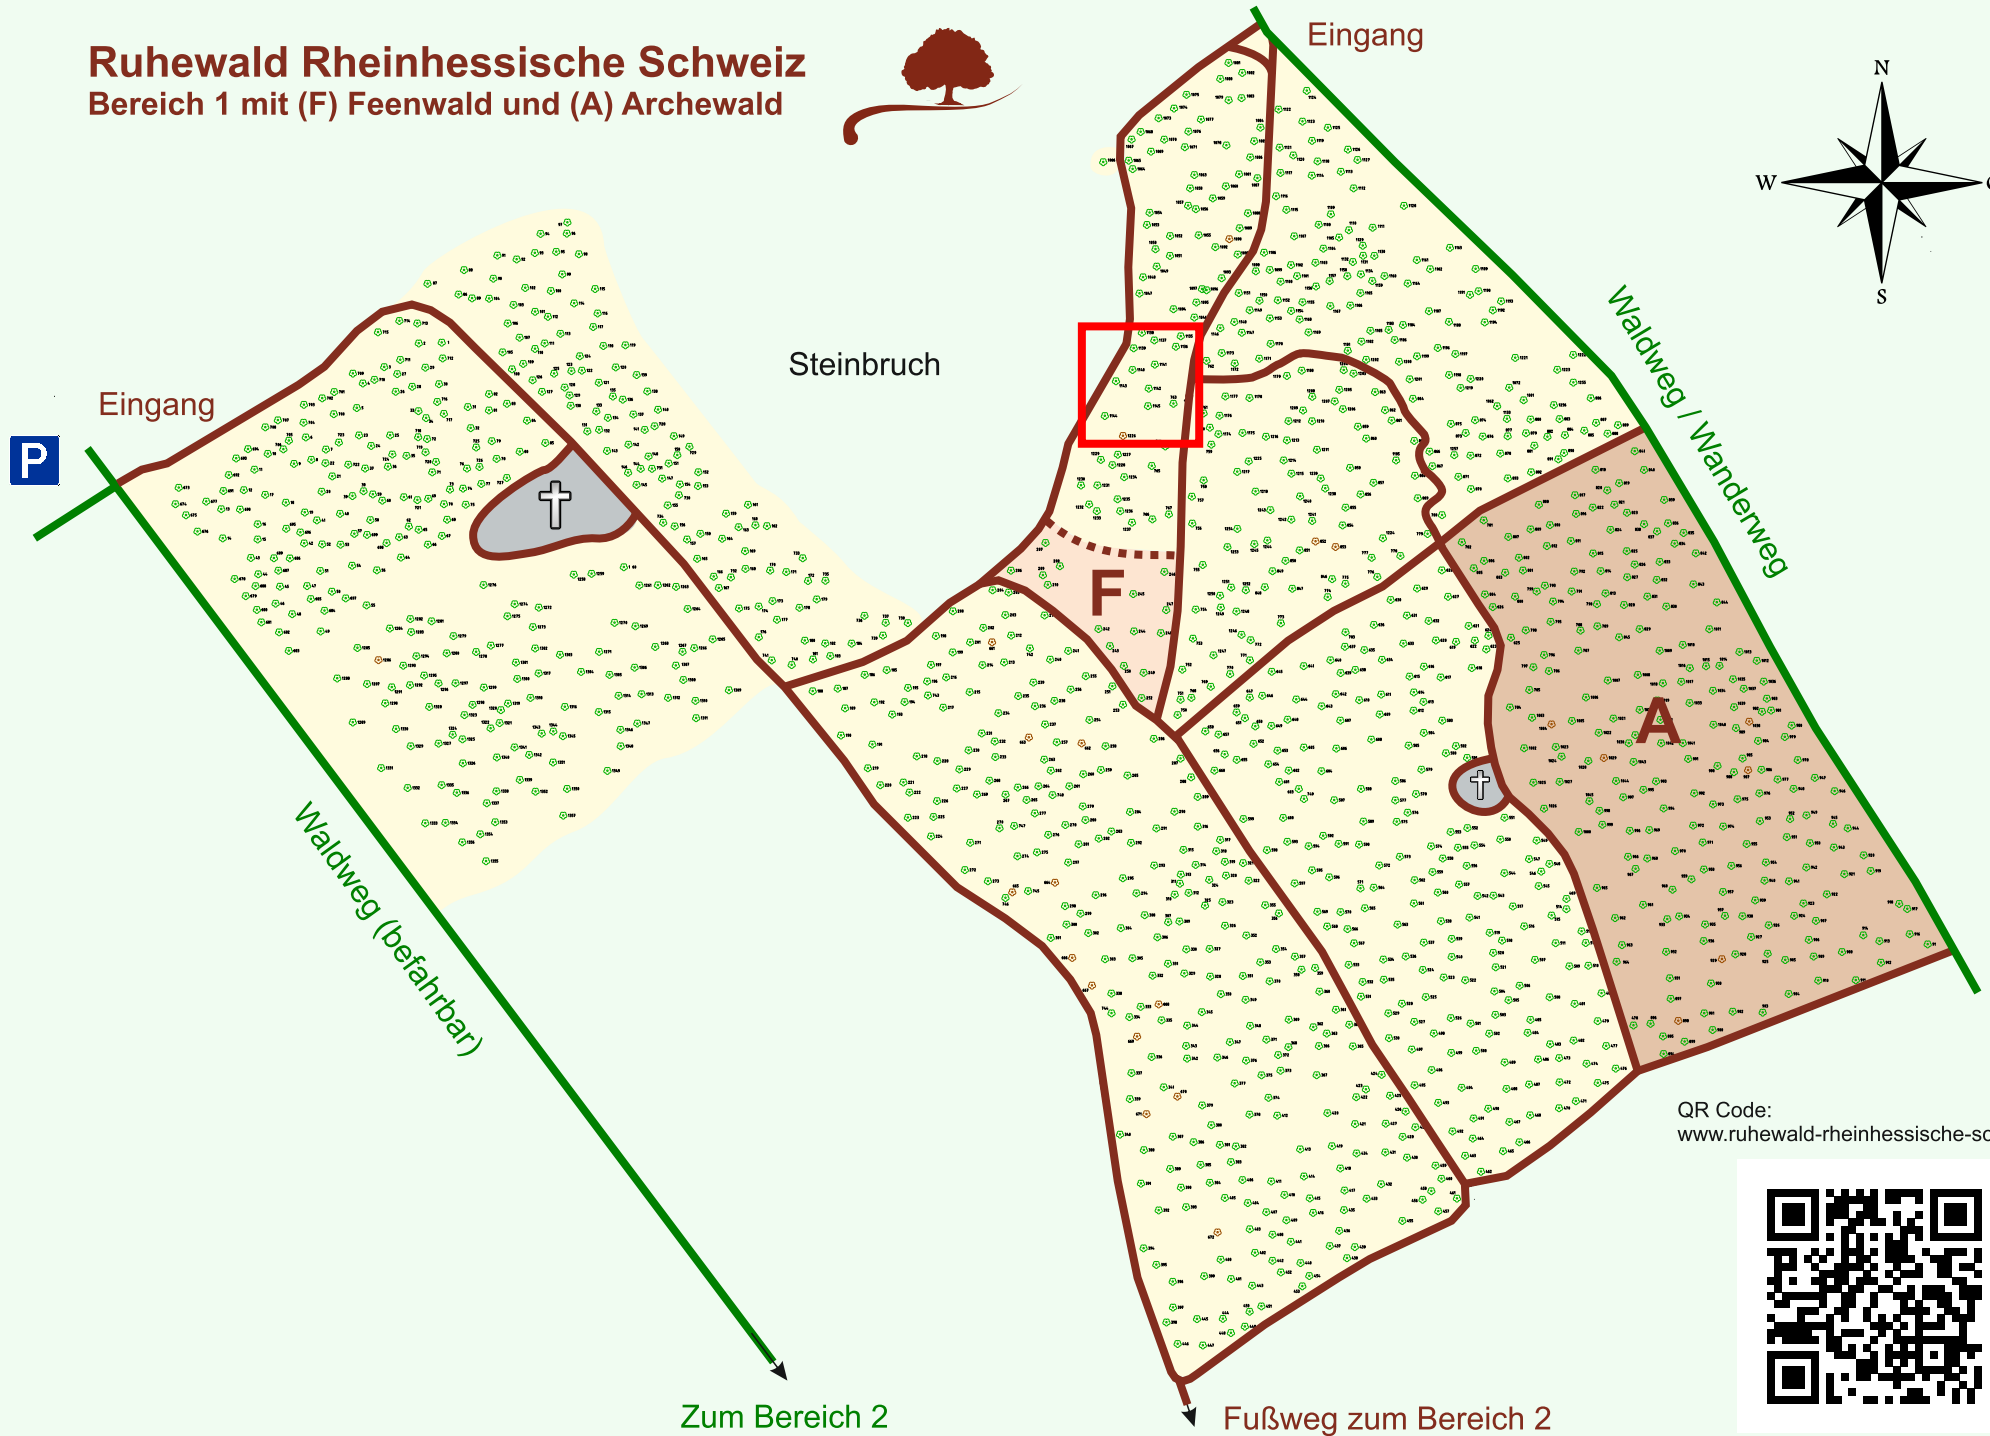

Ruhewald Rhein Hessische Schweiz

Bereich 1 mit (F) Feenwald und (A) Archewald

QR Code:
www.ruhewald-rhein Hessische-schweiz.de