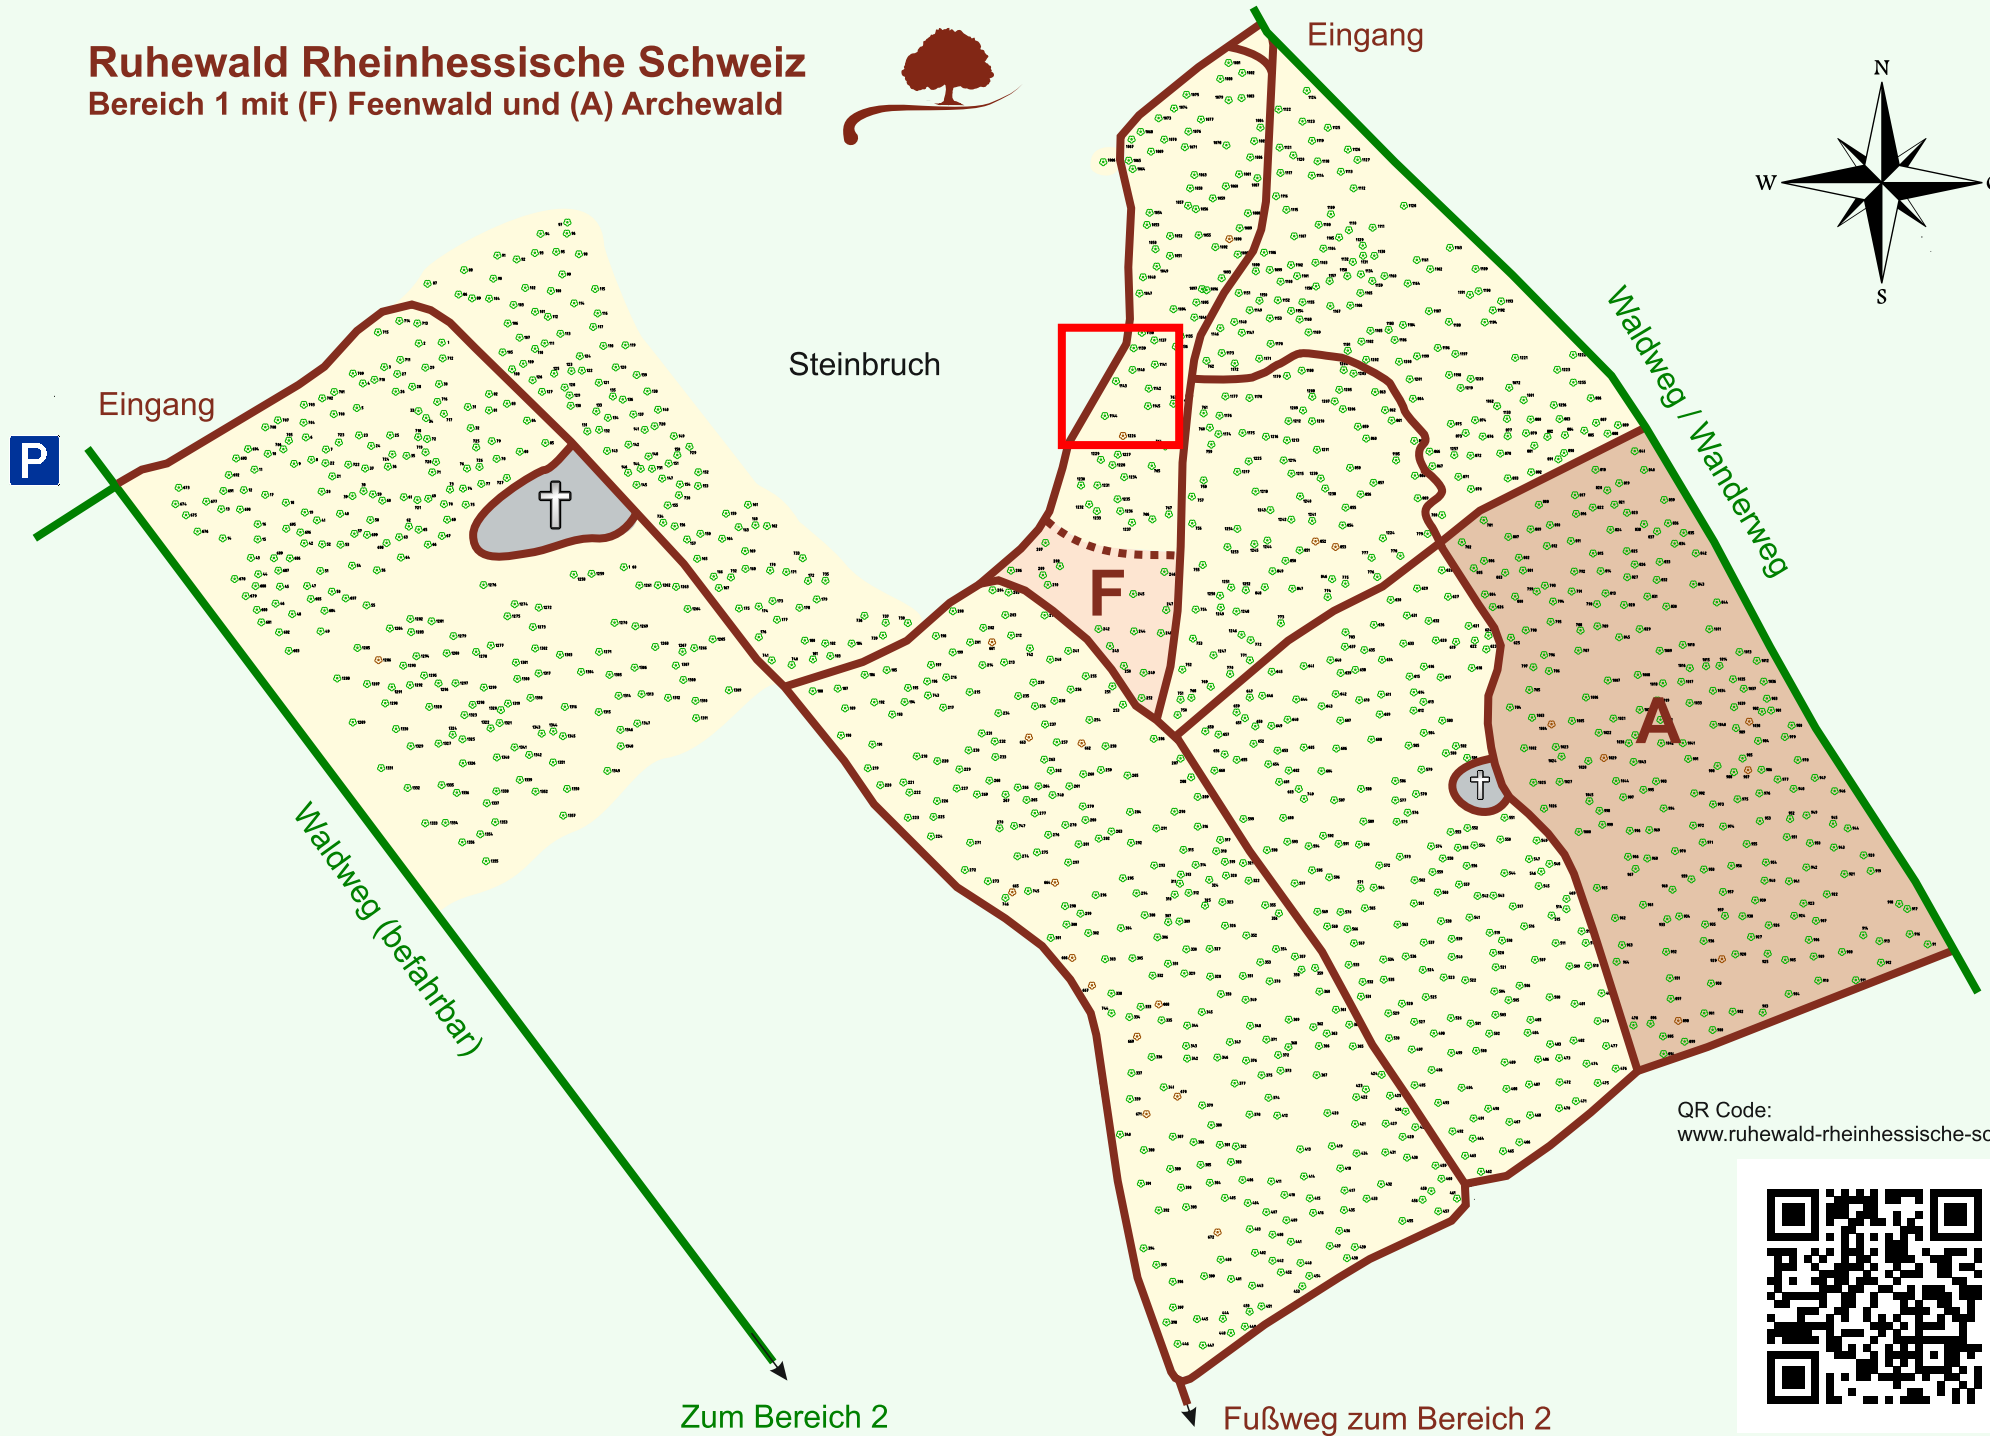

Ruhewald Rhein Hessische Schweiz

Bereich 1 mit (F) Feenwald und (A) Archewald

QR Code:
www.ruhewald-rhein Hessische-schweiz.de