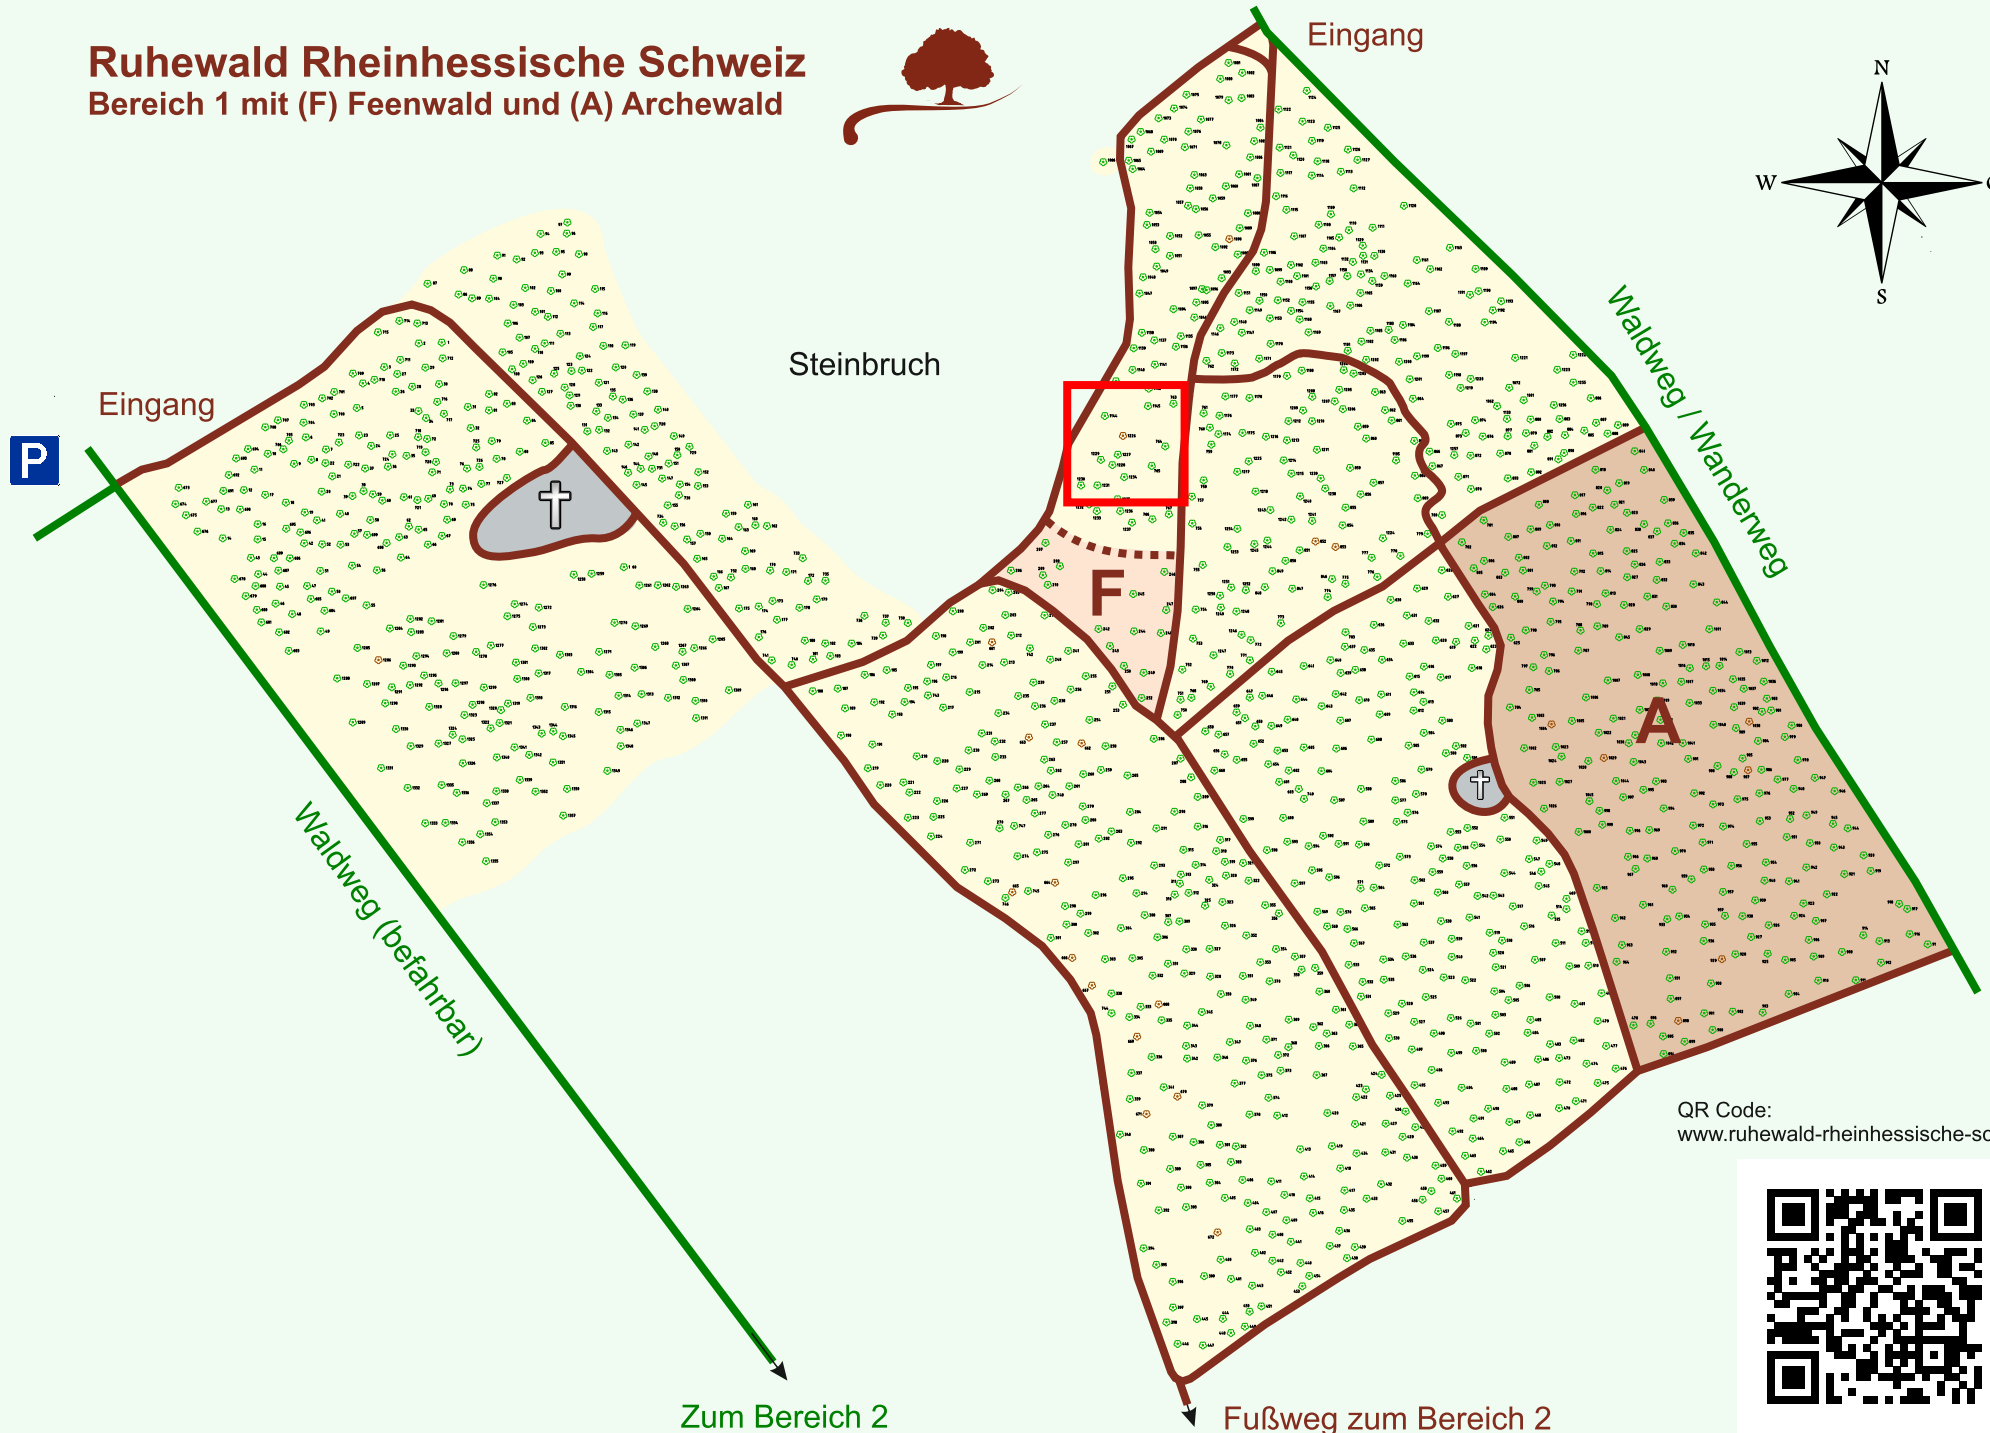

Ruhewald Rhein Hessische Schweiz

Bereich 1 mit (F) Feenwald und (A) Archewald

QR Code:
www.ruhewald-rhein Hessische-schweiz.de