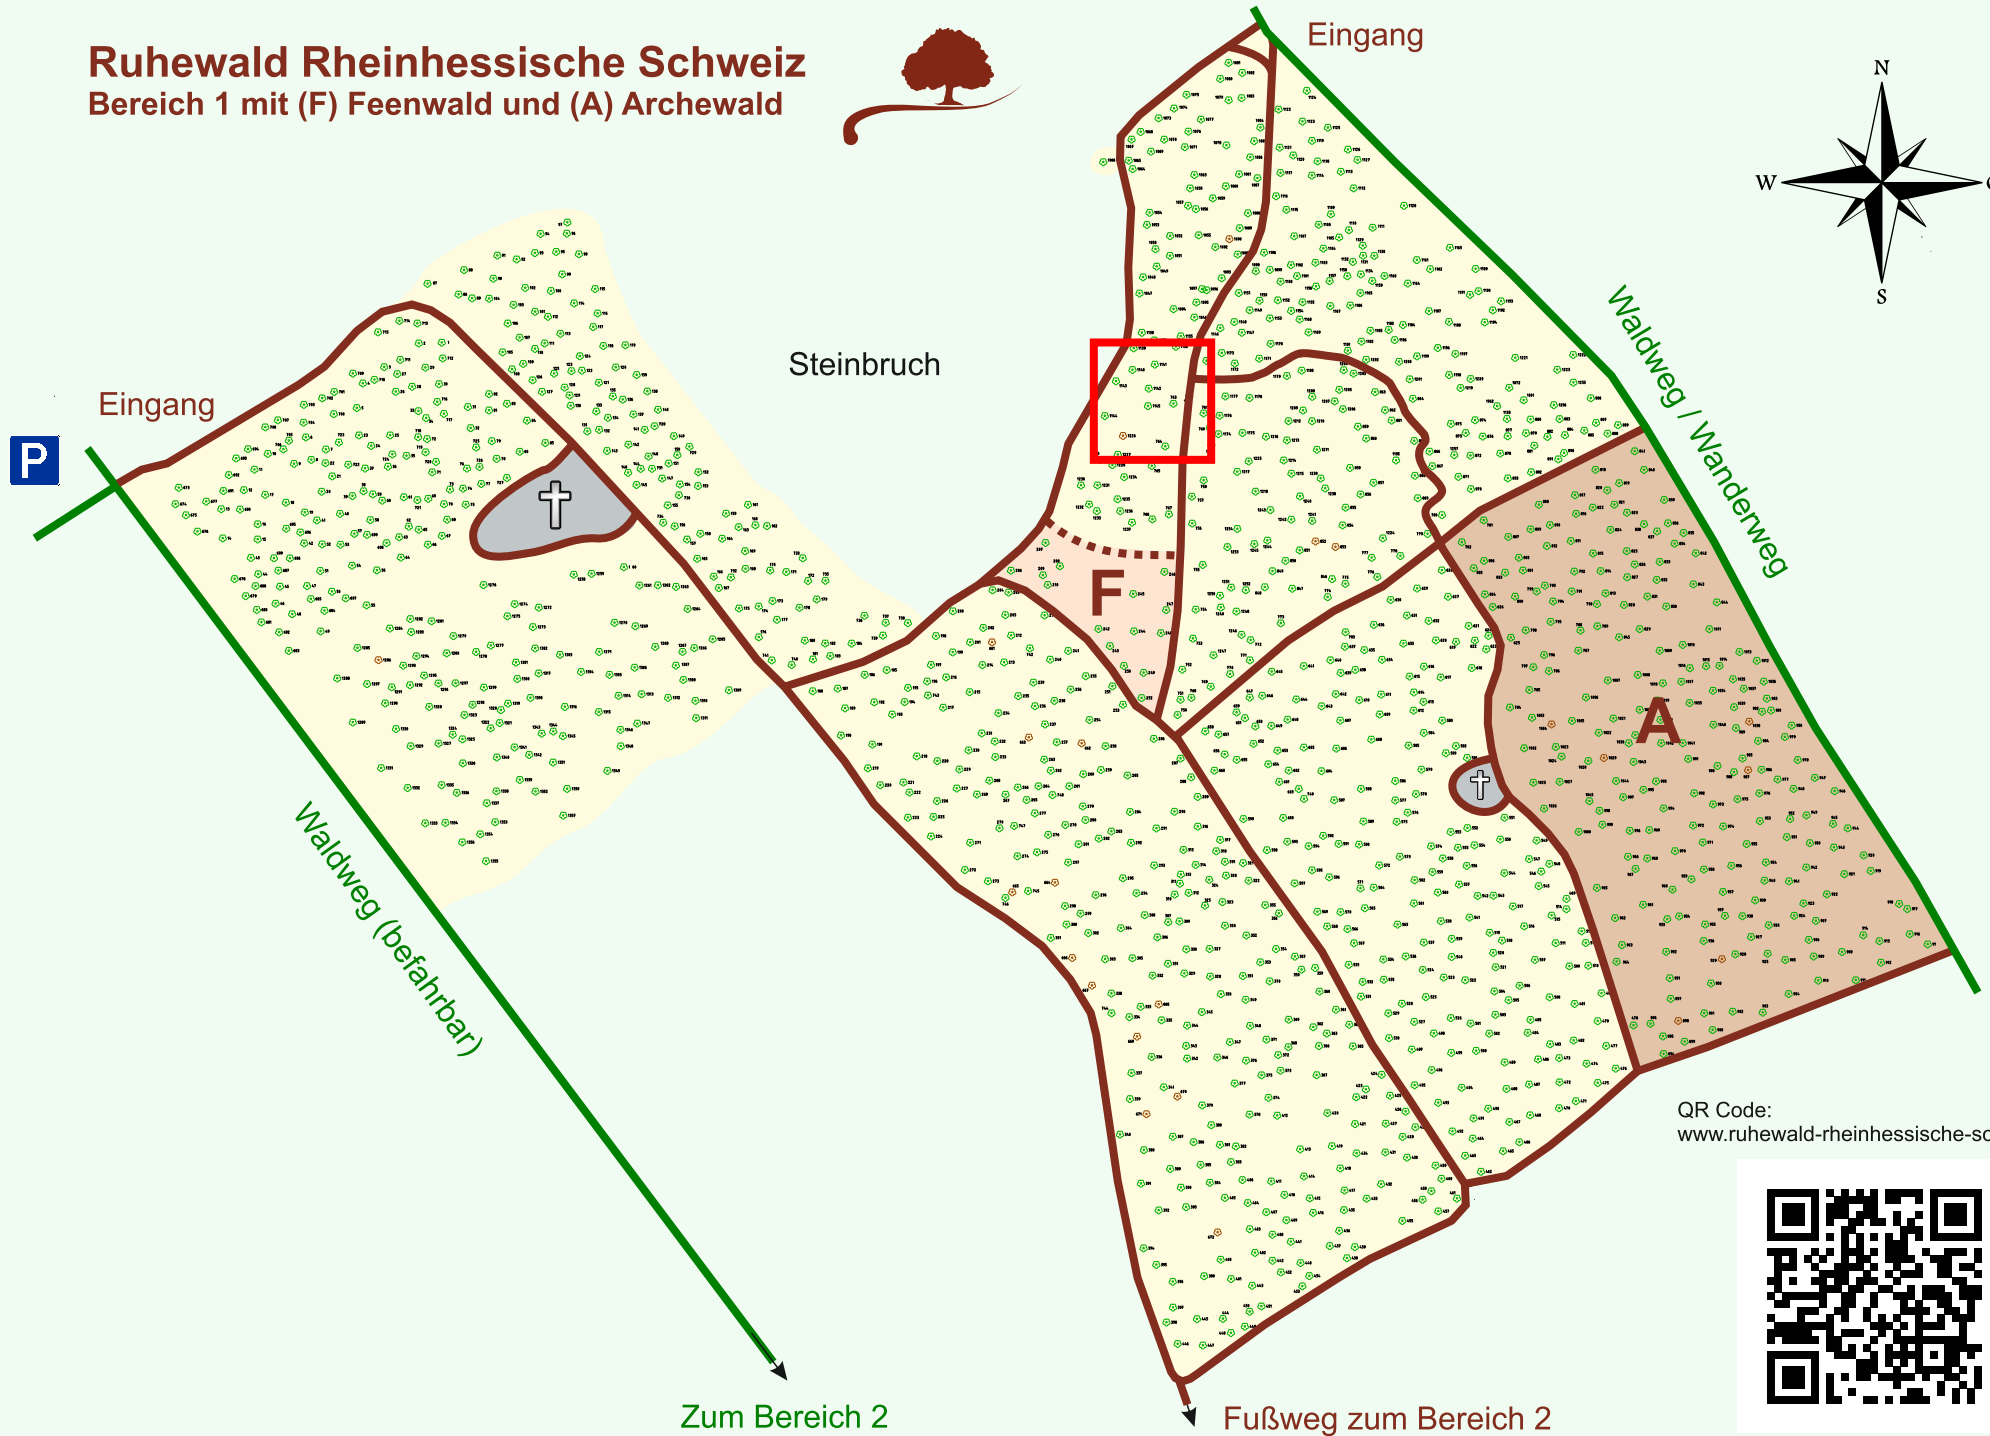

# Ruhewald Rhein Hessische Schweiz

## Bereich 1 mit (F) Feenwald und (A) Archewald

QR Code:  
[www.ruhewald-rhein Hessische-schweiz.de](http://www.ruhewald-rhein Hessische-schweiz.de)