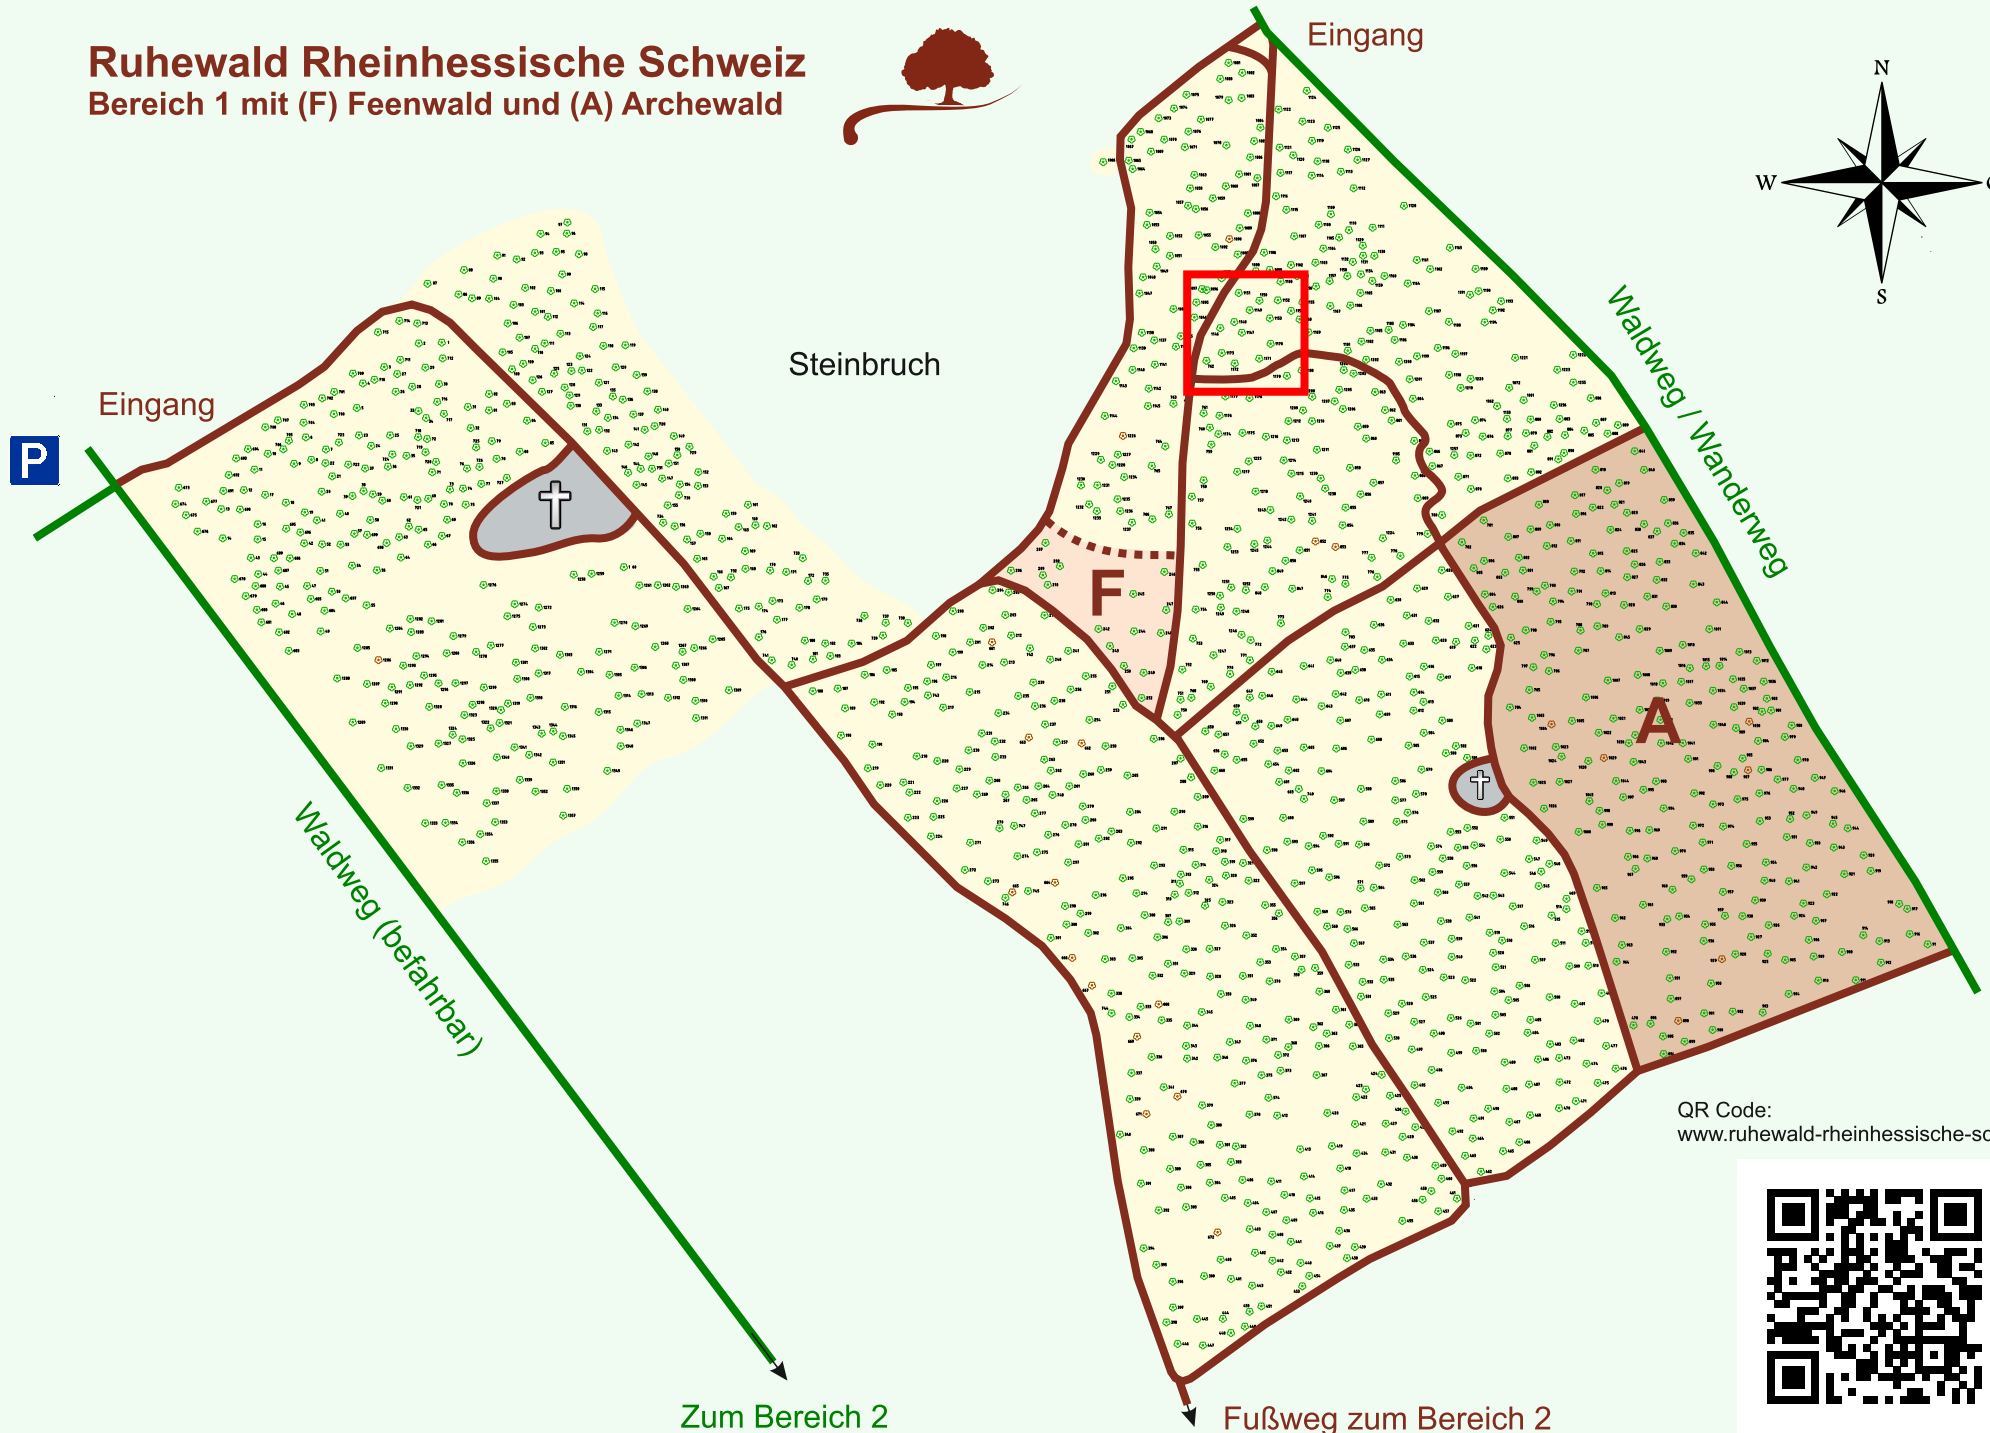

Ruhewald Rhein Hessische Schweiz

Bereich 1 mit (F) Feenwald und (A) Archewald

QR Code:
www.ruhewald-rhein Hessische-schweiz.de