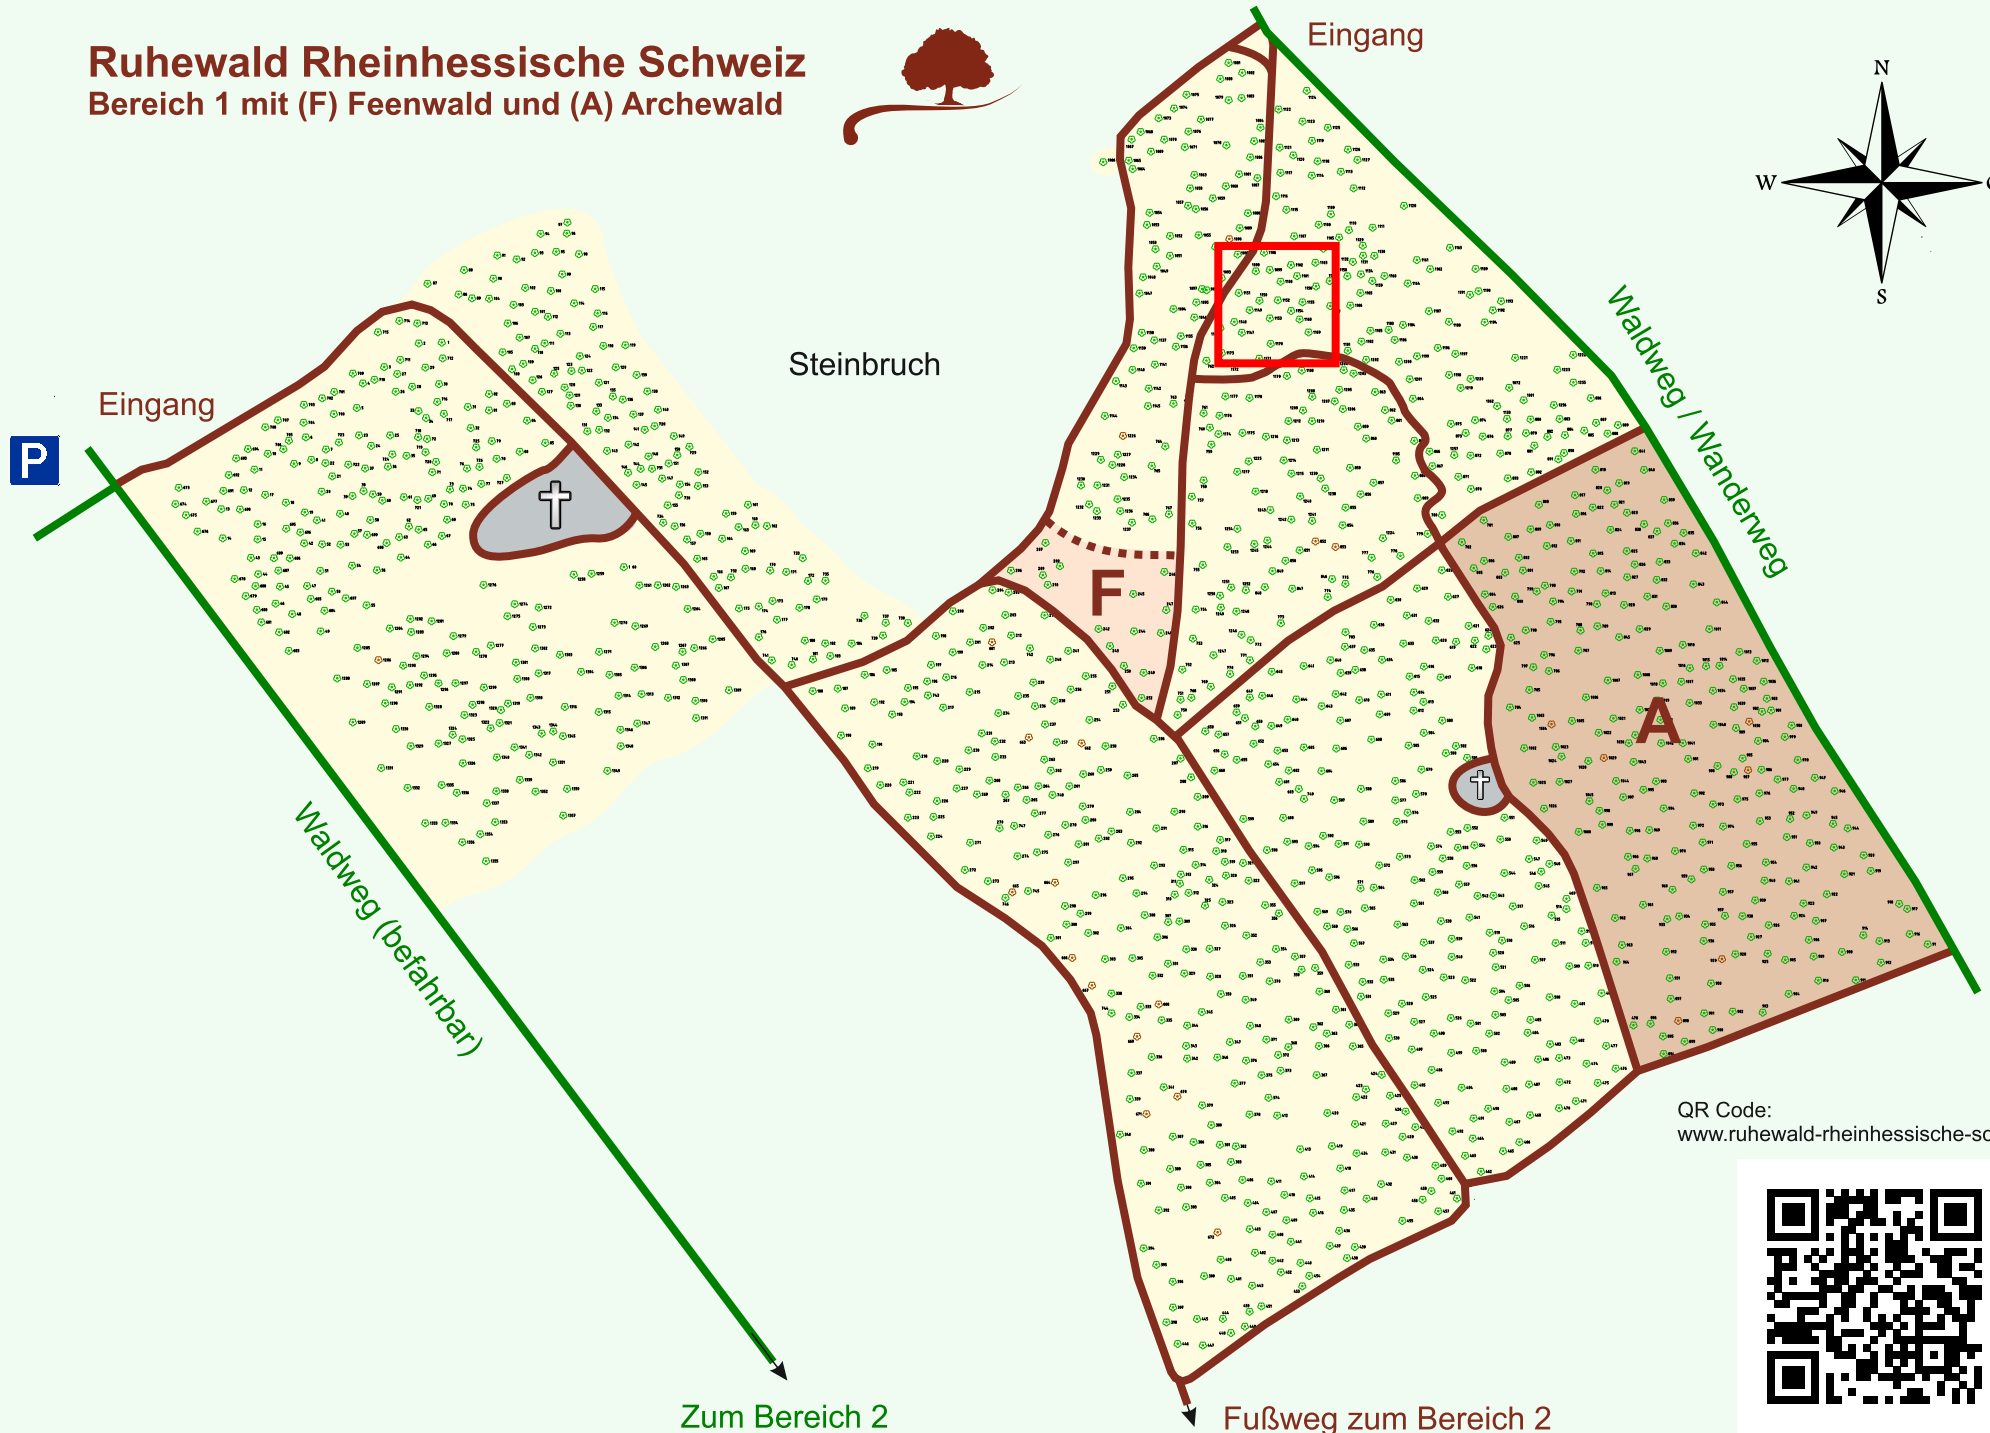

Ruhewald Rhein Hessische Schweiz

Bereich 1 mit (F) Feenwald und (A) Archewald

QR Code:
www.ruhewald-rhein Hessische-schweiz.de