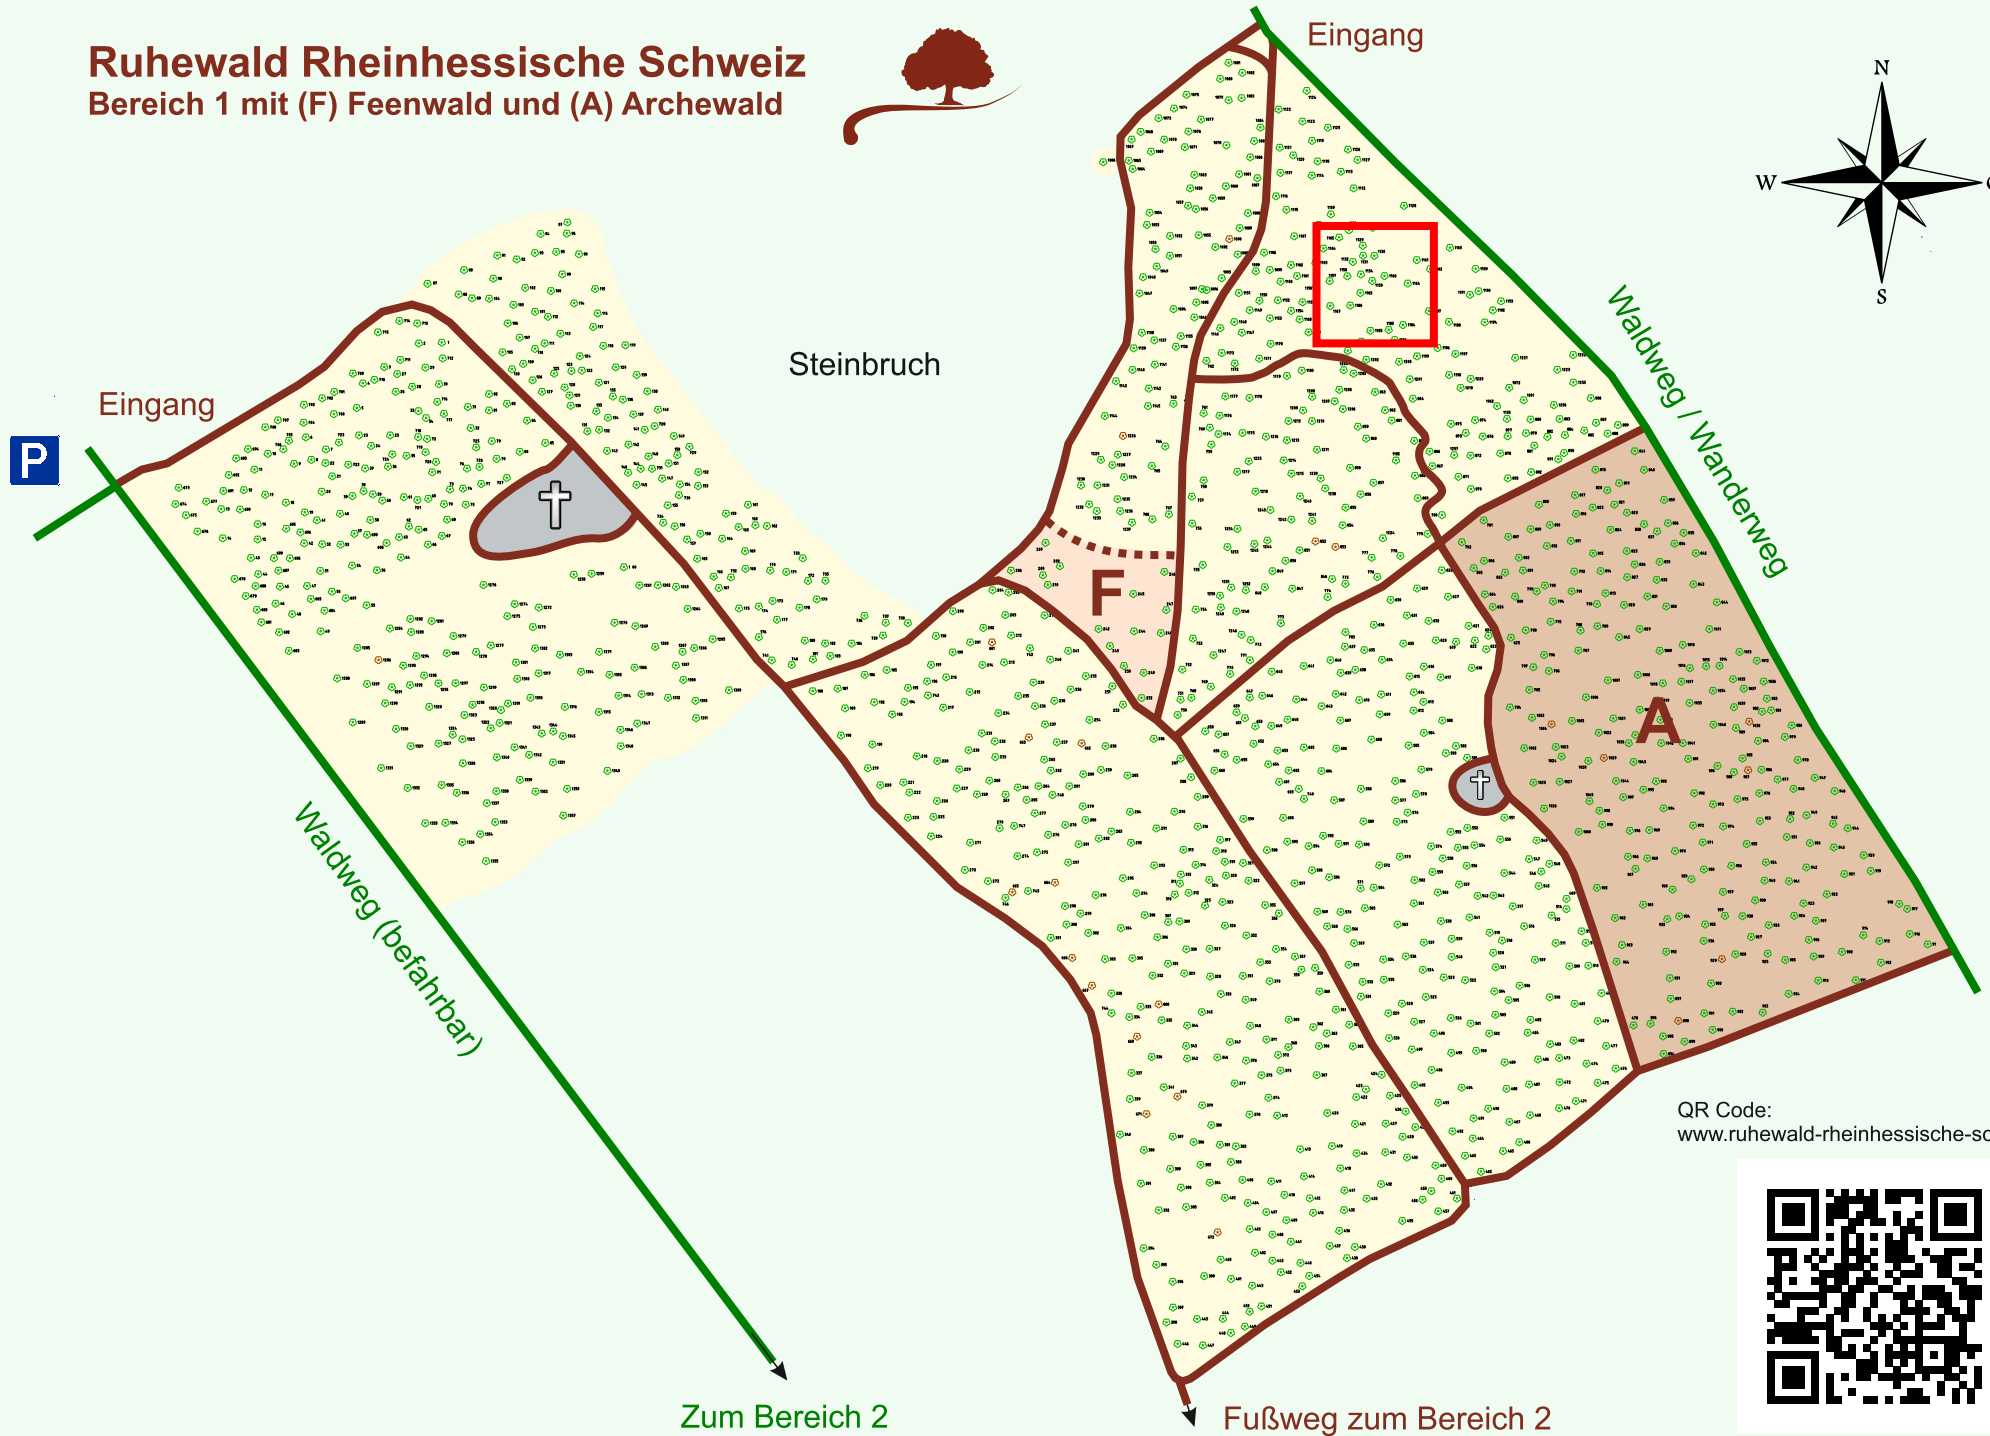

# Ruhewald Rhein Hessische Schweiz

## Bereich 1 mit (F) Feenwald und (A) Archewald

QR Code:  
[www.ruhewald-rhein Hessische-schweiz.de](http://www.ruhewald-rhein Hessische-schweiz.de)