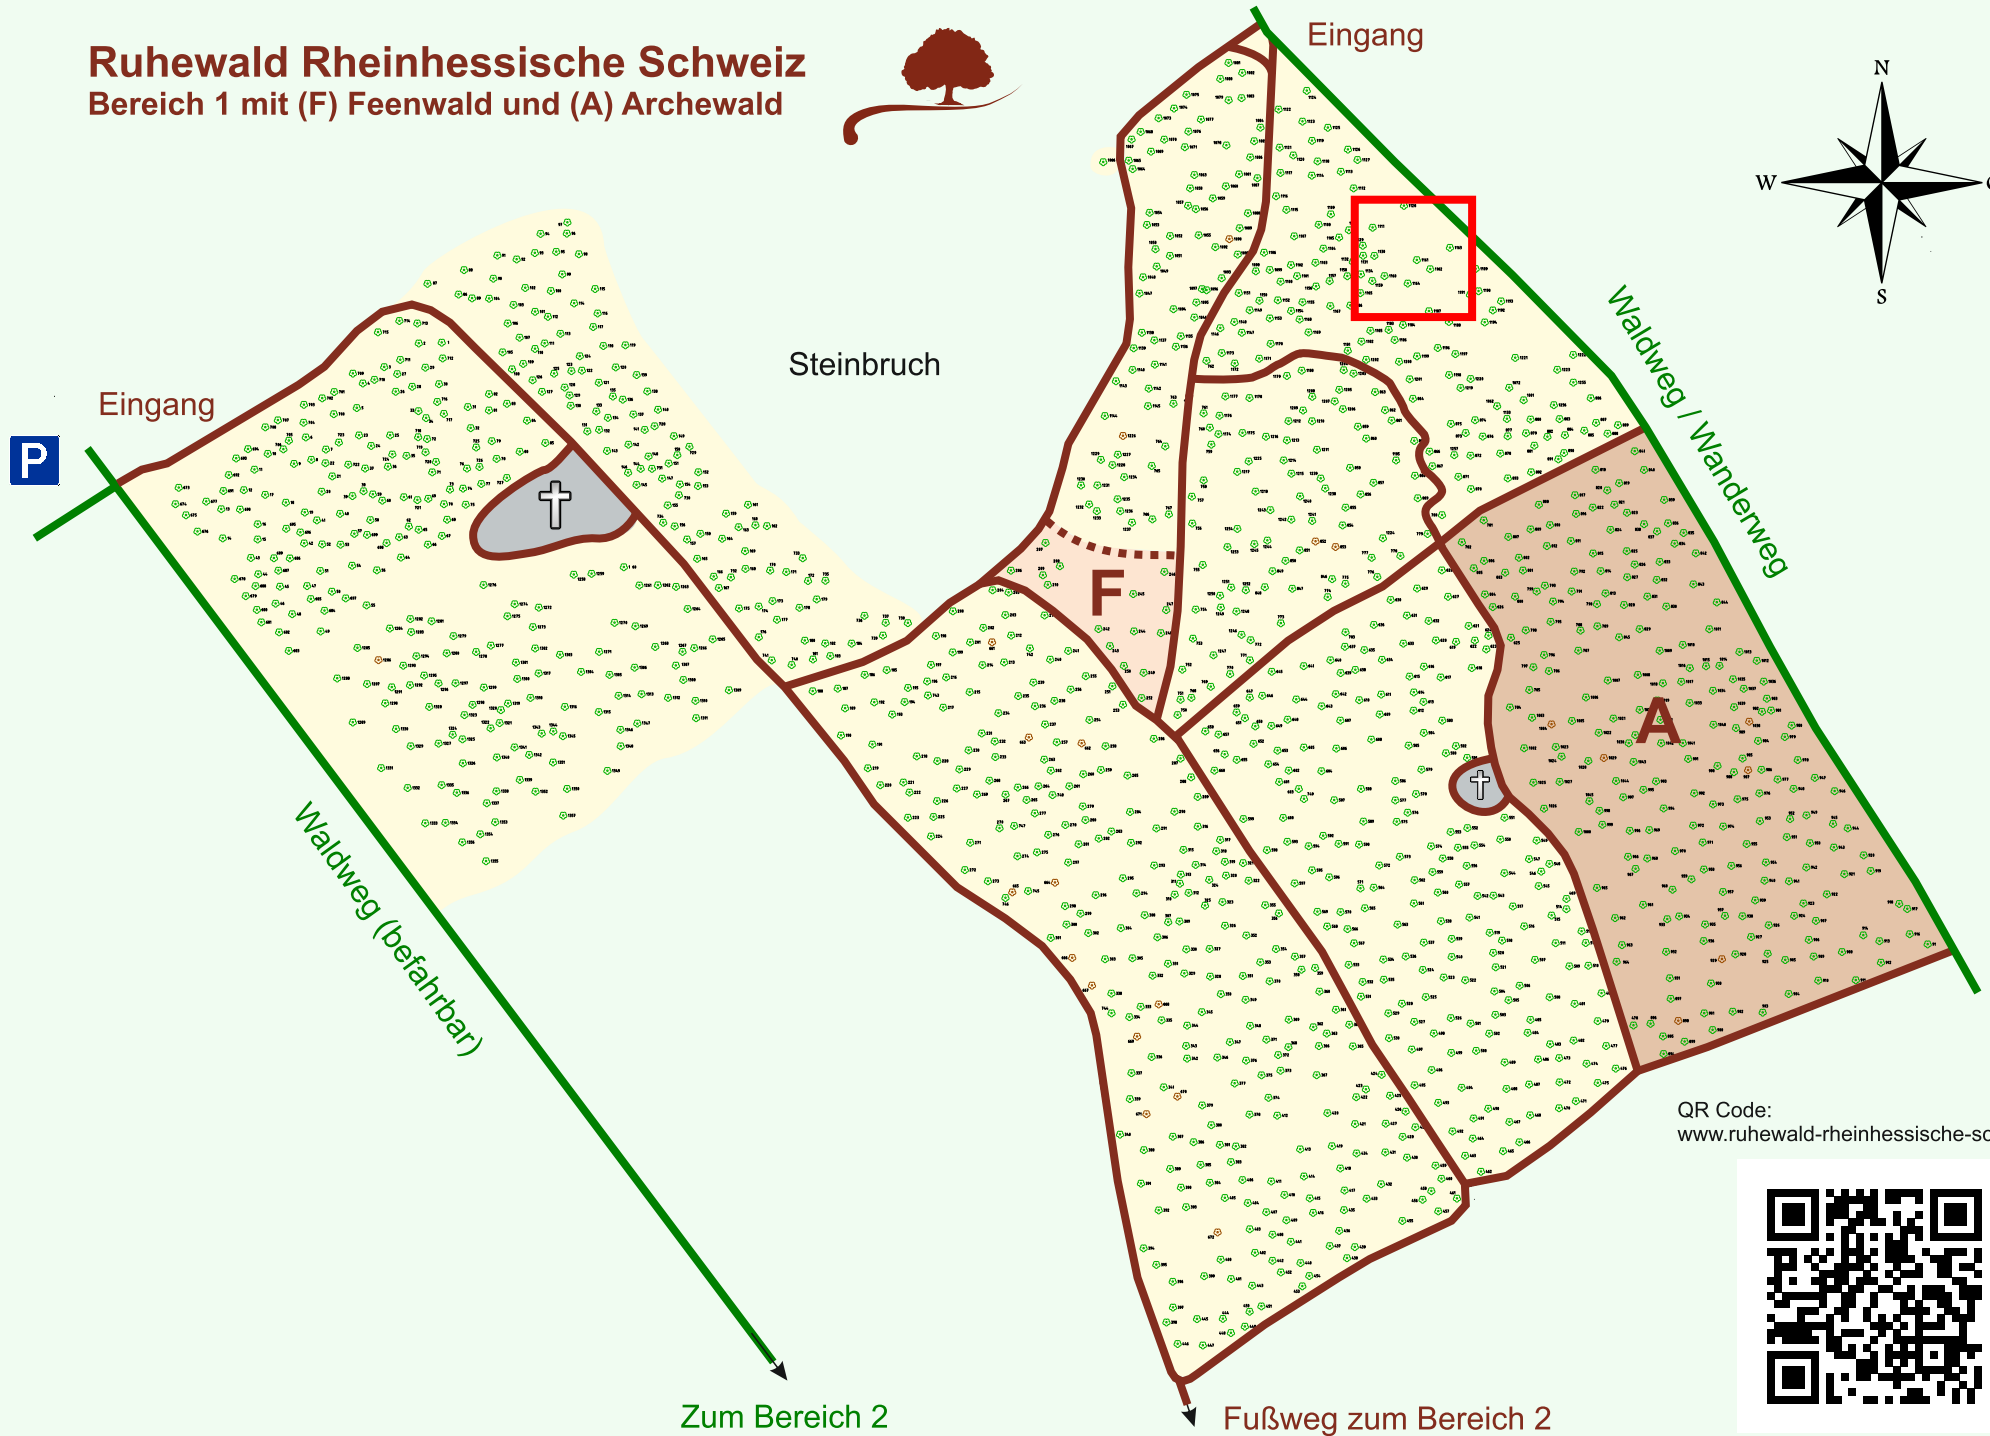

Ruhewald Rhein Hessische Schweiz

Bereich 1 mit (F) Feenwald und (A) Archewald

QR Code:
www.ruhewald-rhein Hessische-schweiz.de