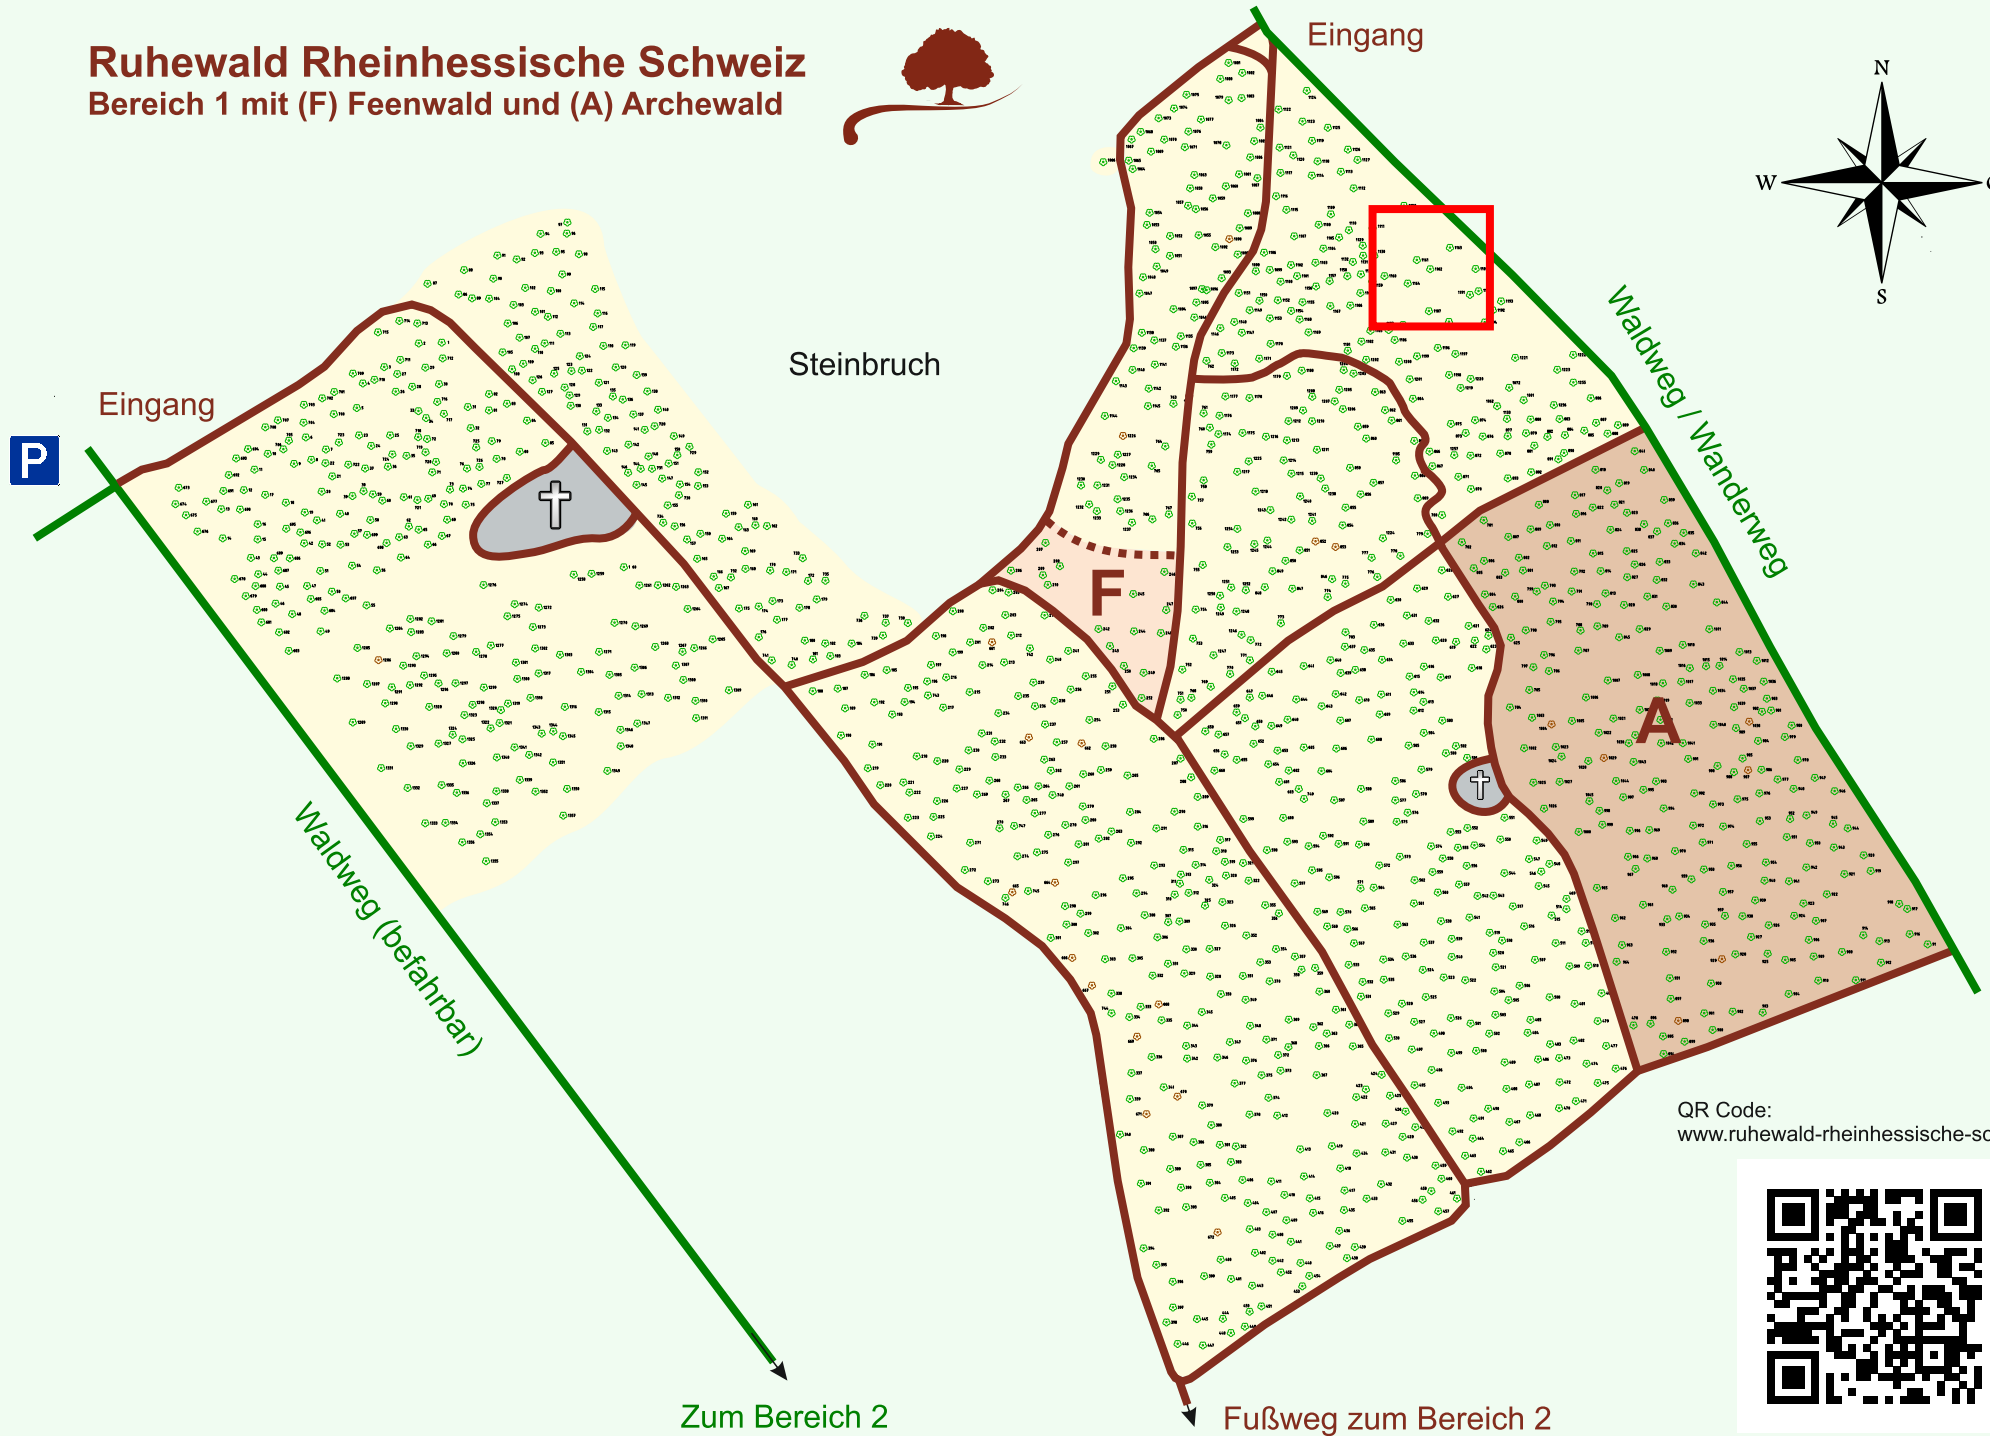

# Ruhewald Rhein Hessische Schweiz

## Bereich 1 mit (F) Feenwald und (A) Archewald

QR Code:  
[www.ruhewald-rhein Hessische-schweiz.de](http://www.ruhewald-rhein Hessische-schweiz.de)