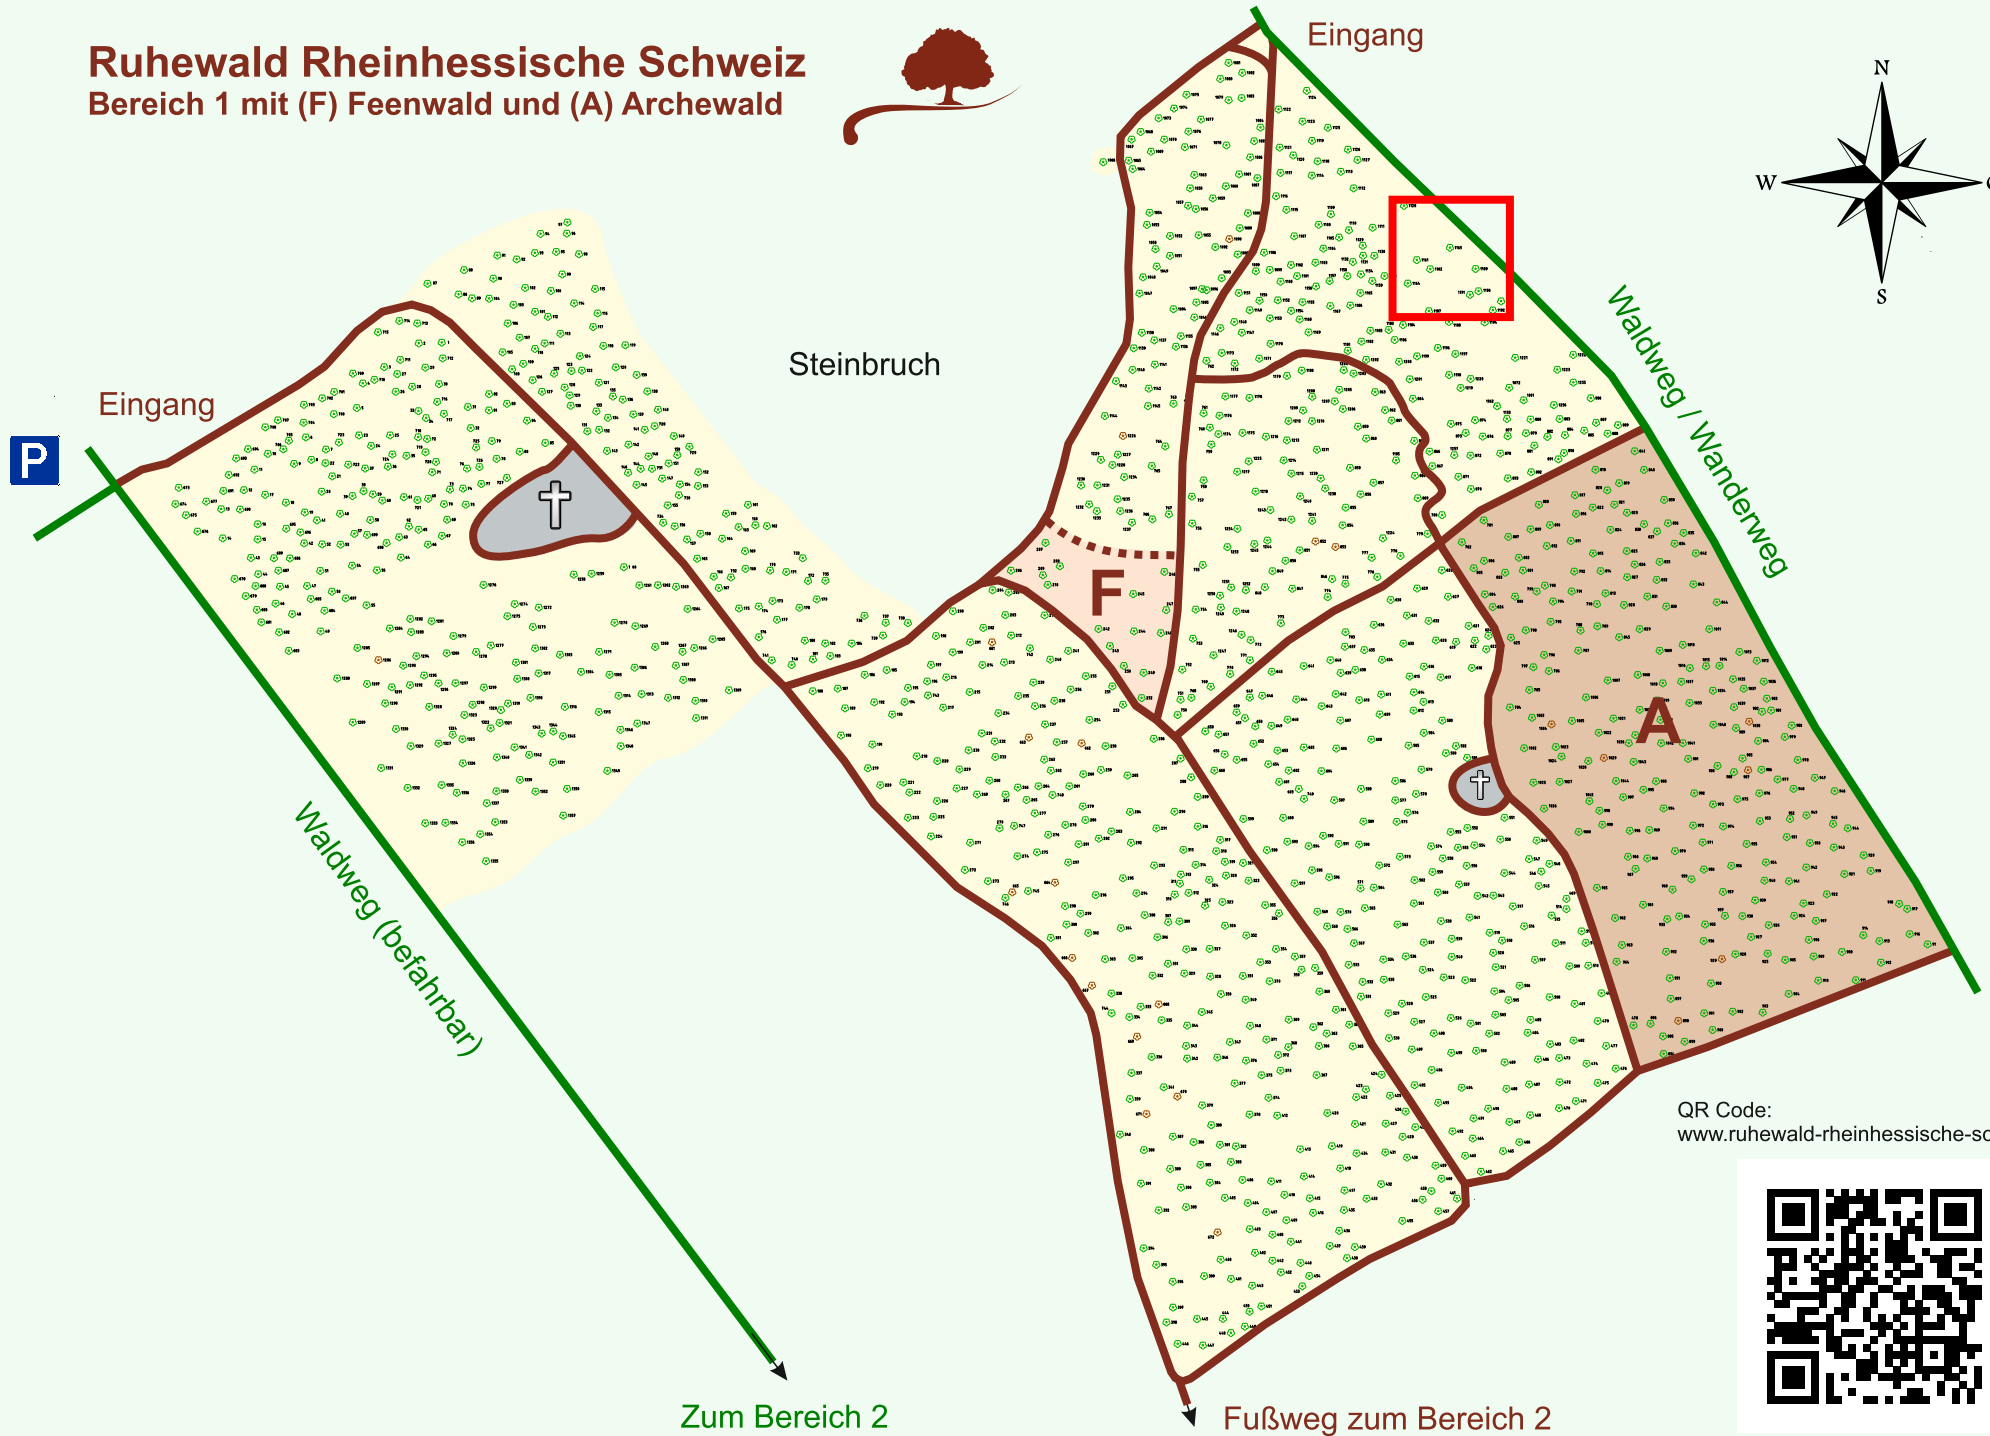

Ruhewald Rhein Hessische Schweiz

Bereich 1 mit (F) Feenwald und (A) Archewald

QR Code:
www.ruhewald-rhein Hessische-schweiz.de