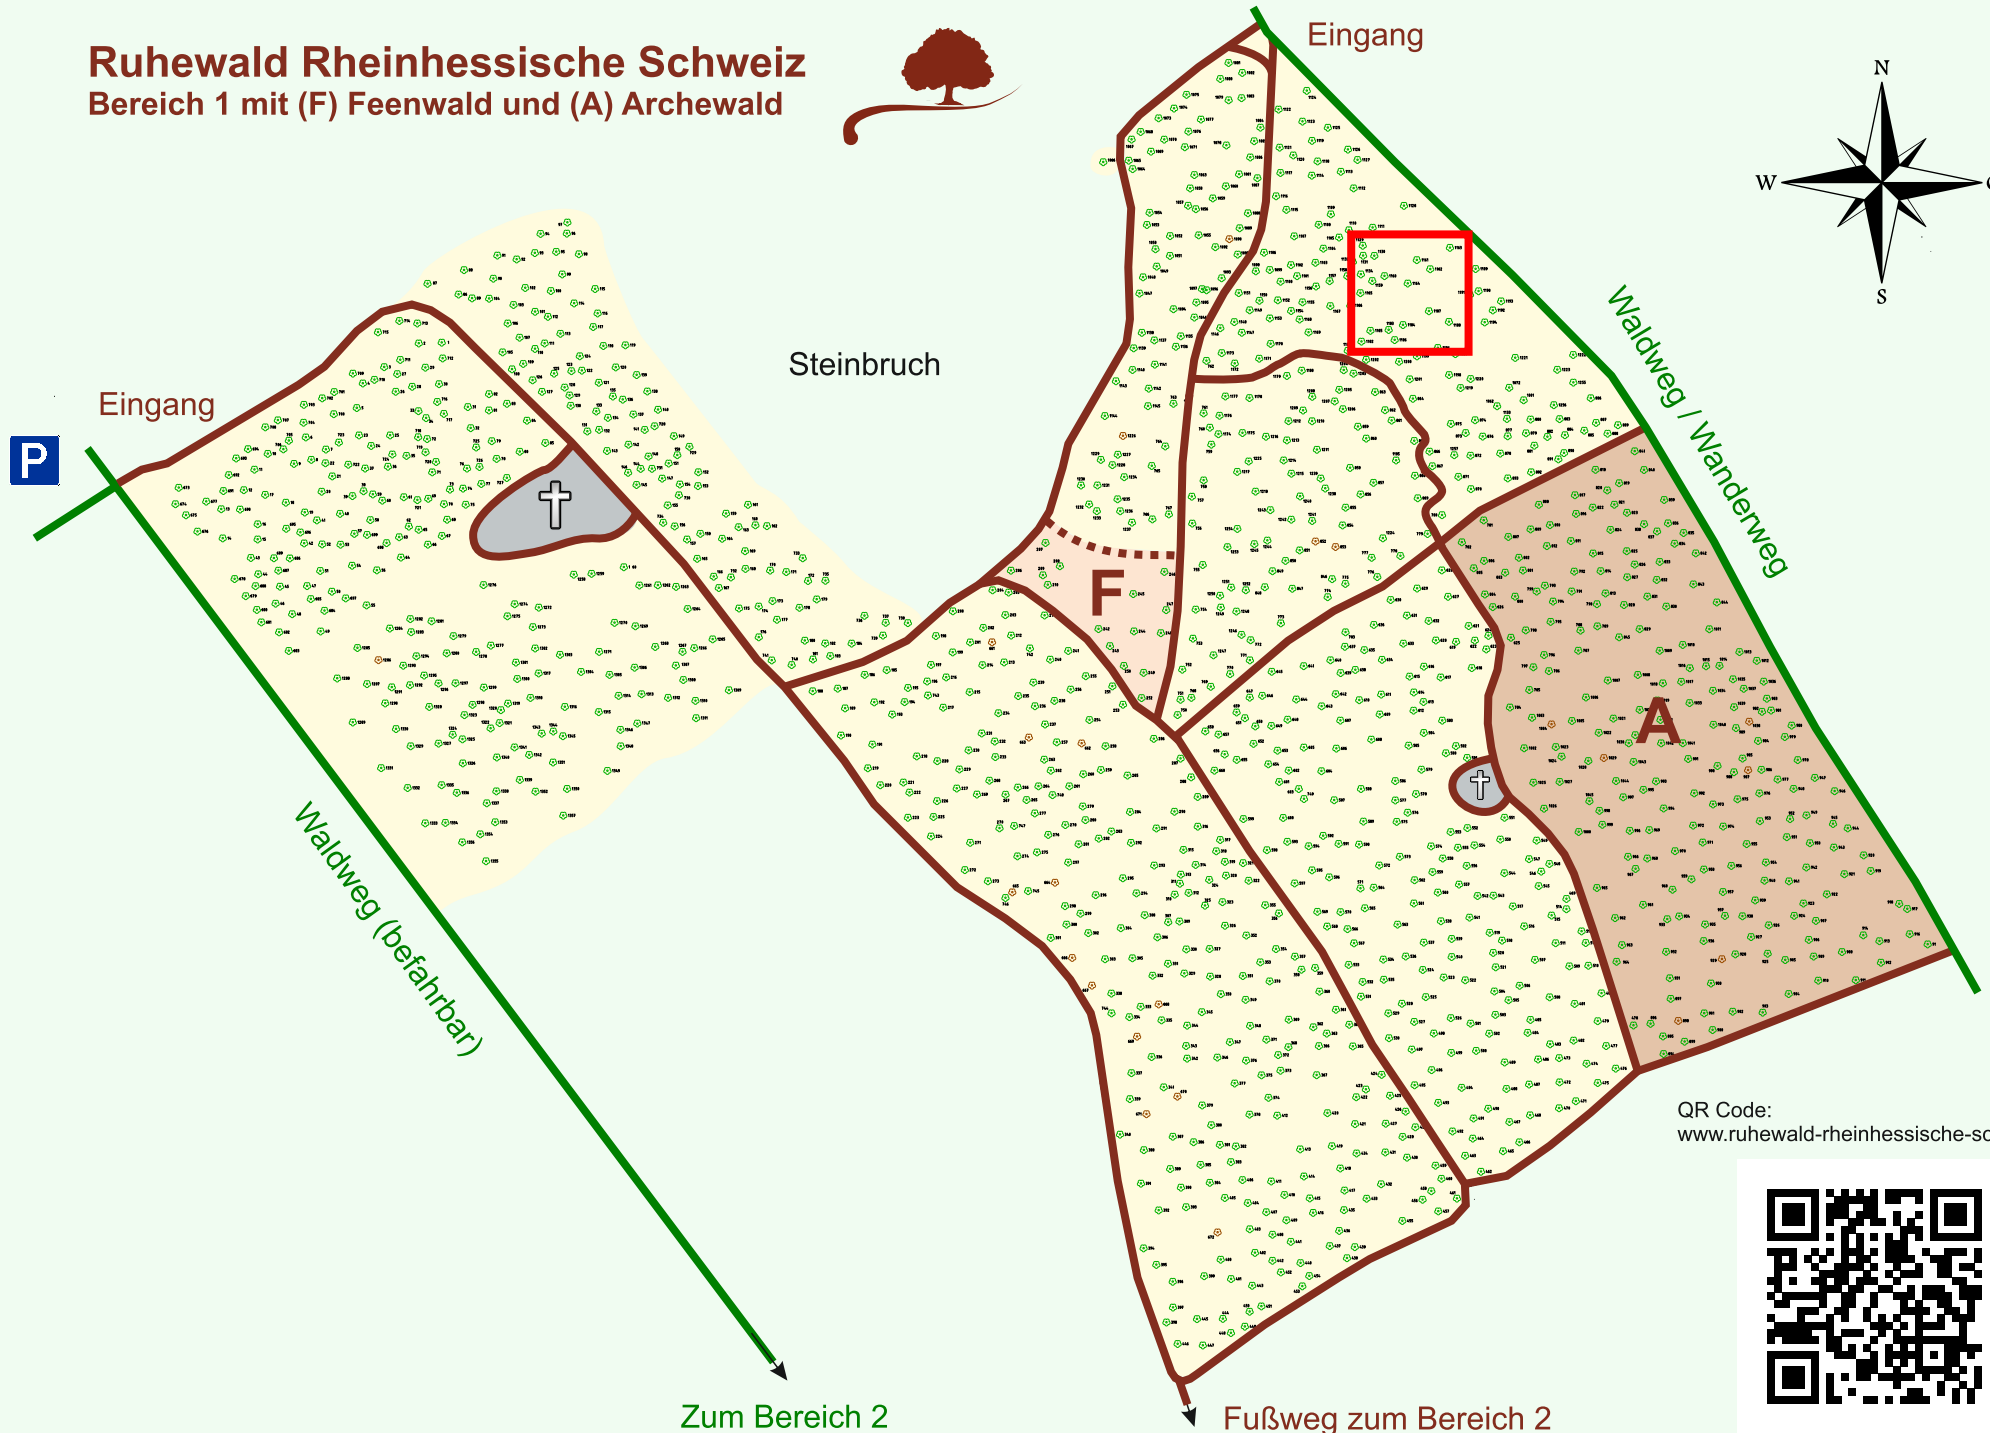

Ruhewald Rhein Hessische Schweiz

Bereich 1 mit (F) Feenwald und (A) Archewald

QR Code:
www.ruhewald-rhein Hessische-schweiz.de