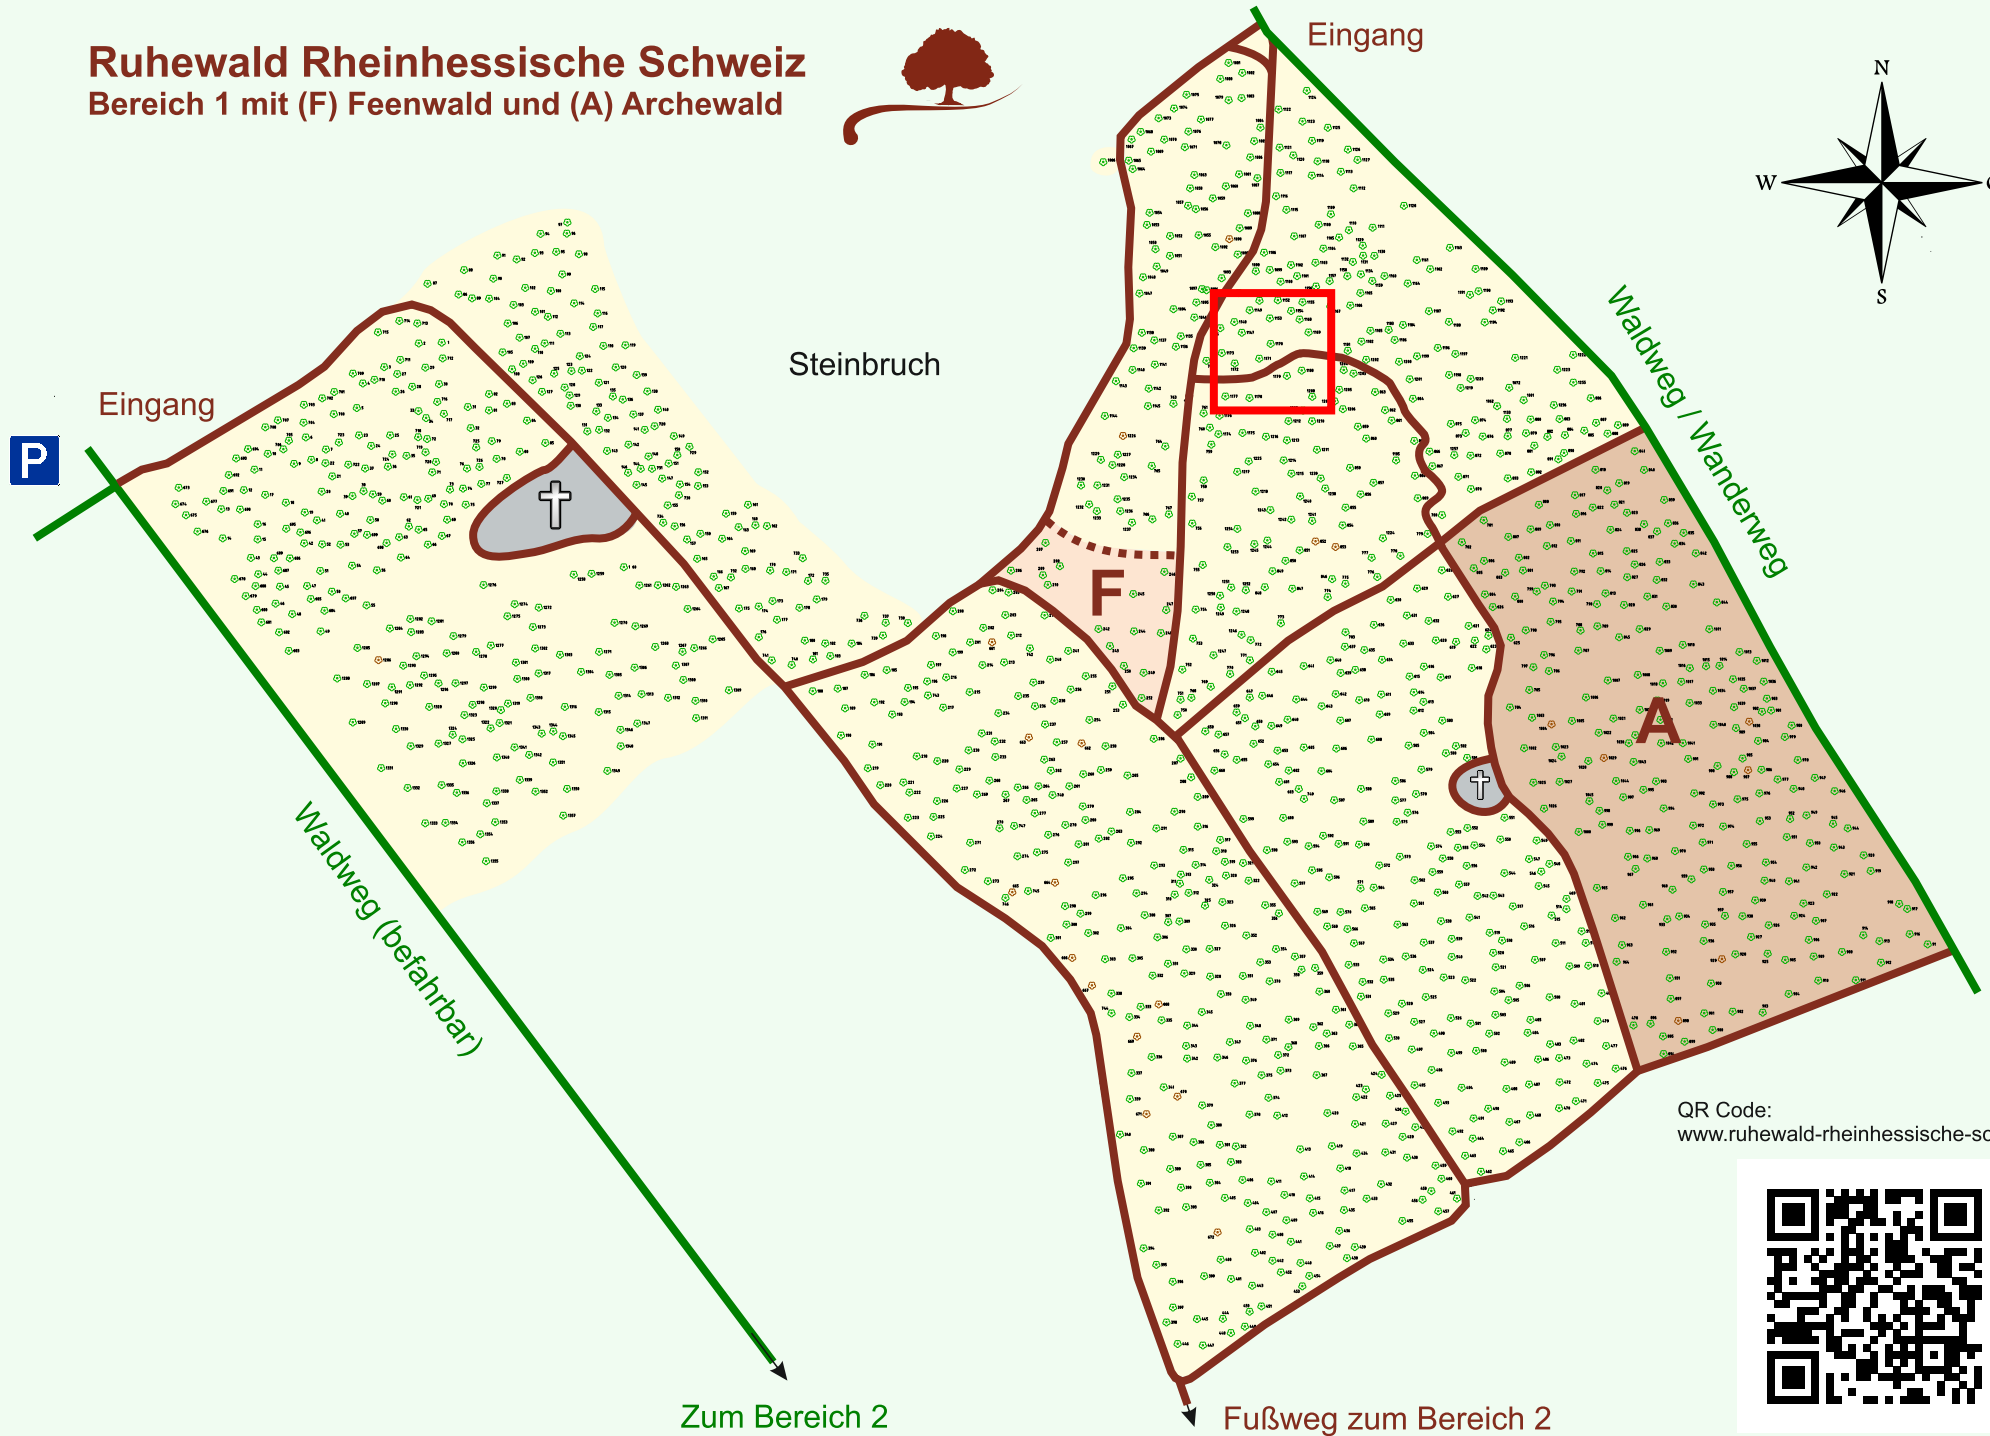

Ruhewald Rhein Hessische Schweiz

Bereich 1 mit (F) Feenwald und (A) Archewald

QR Code:
www.ruhewald-rhein Hessische-schweiz.de