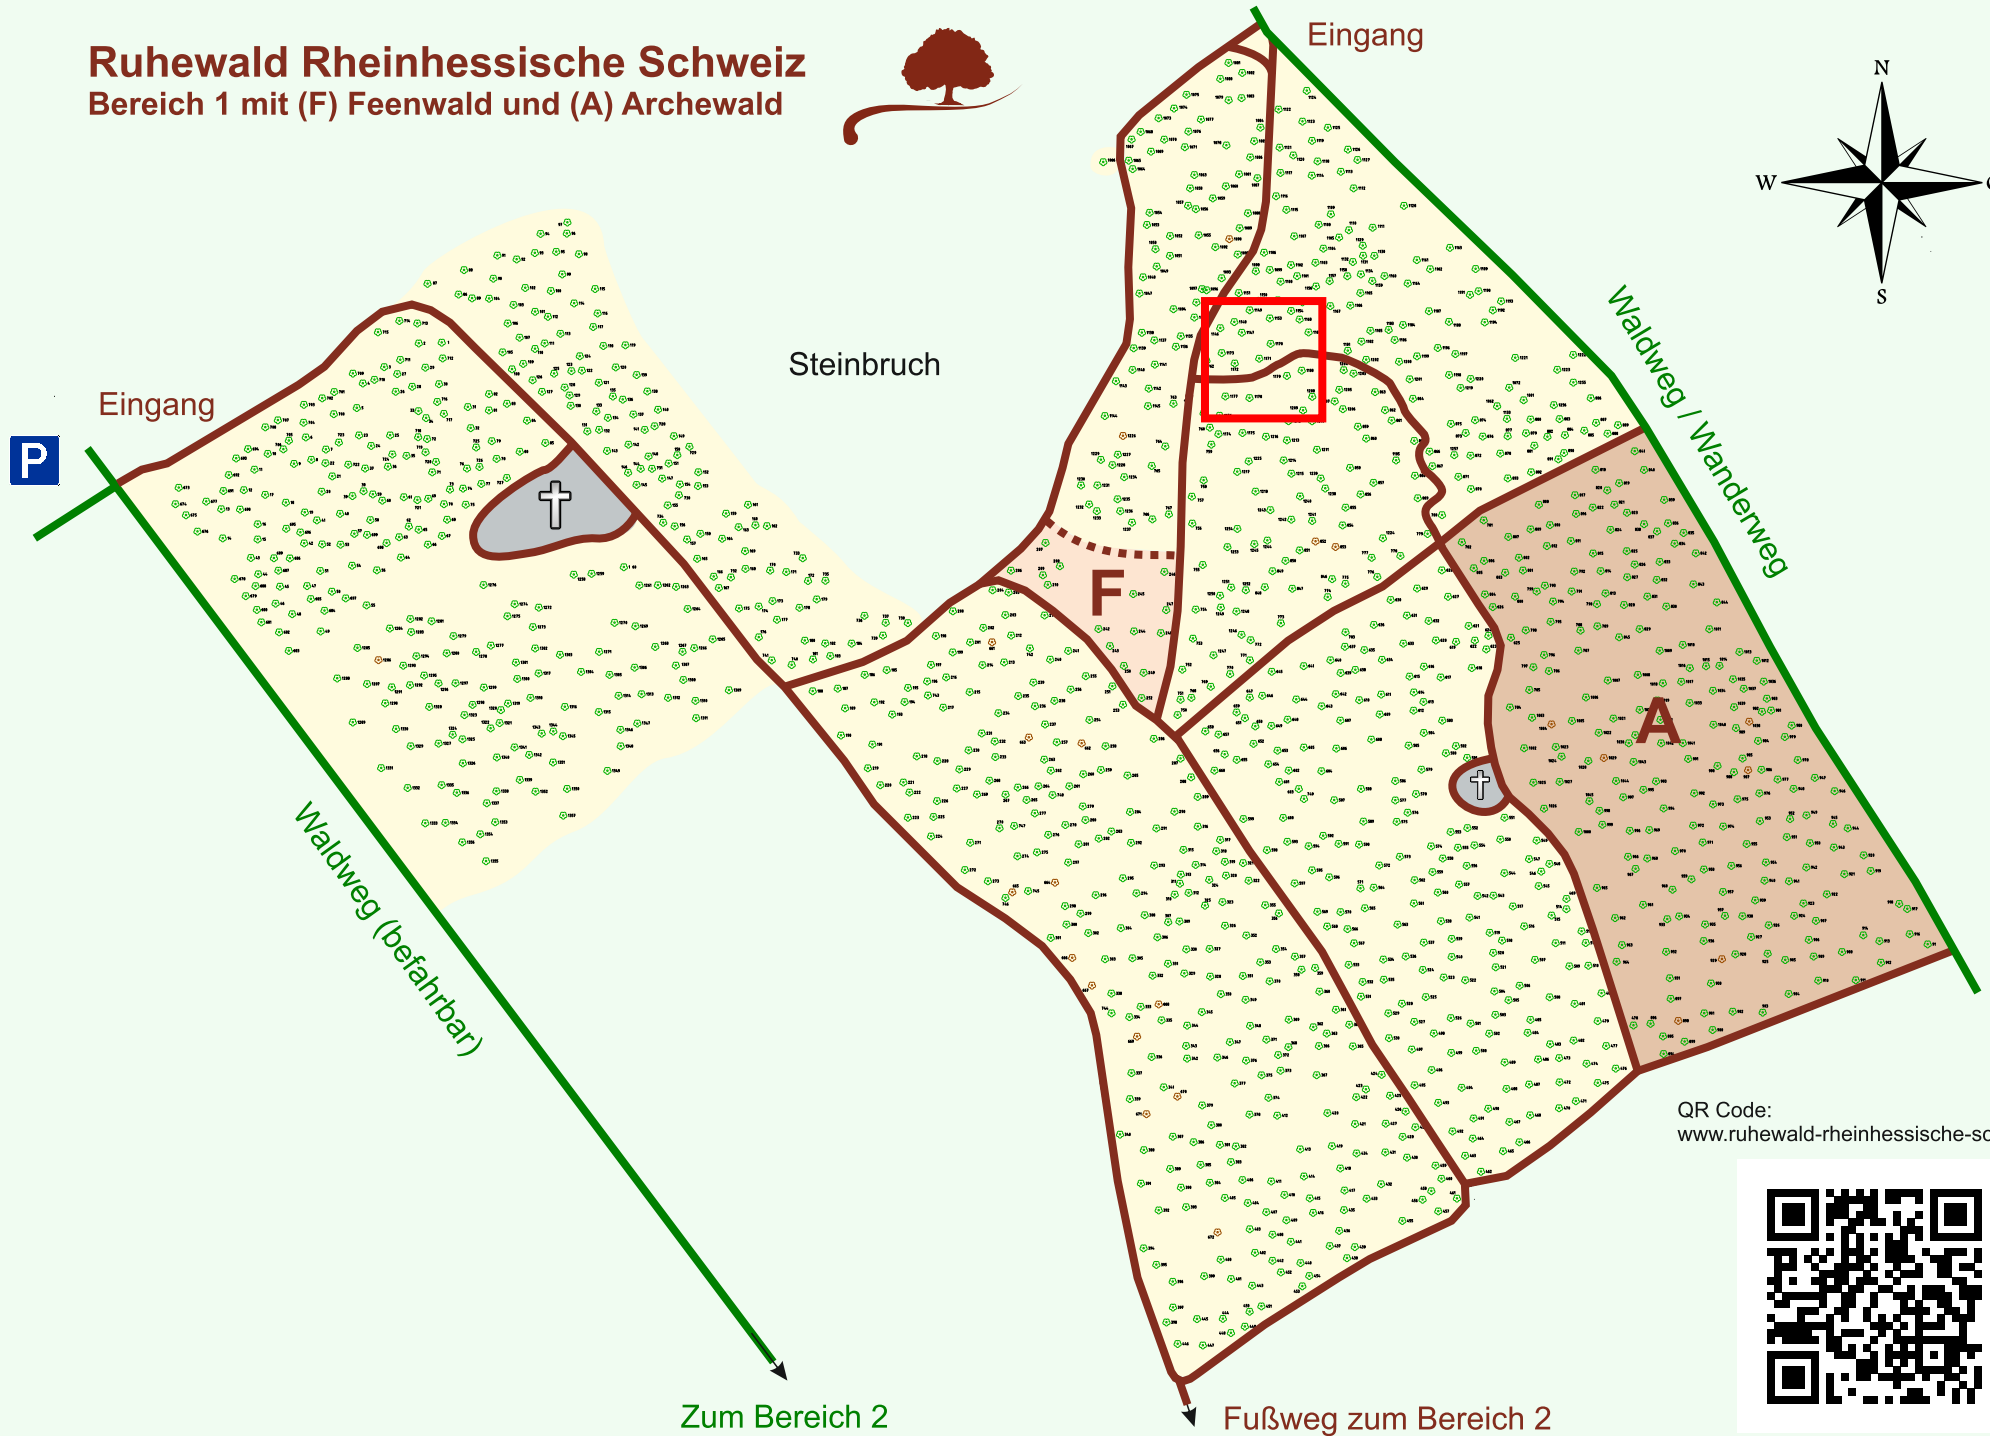

Ruhewald Rhein Hessische Schweiz

Bereich 1 mit (F) Feenwald und (A) Archewald

QR Code:
www.ruhewald-rhein Hessische-schweiz.de