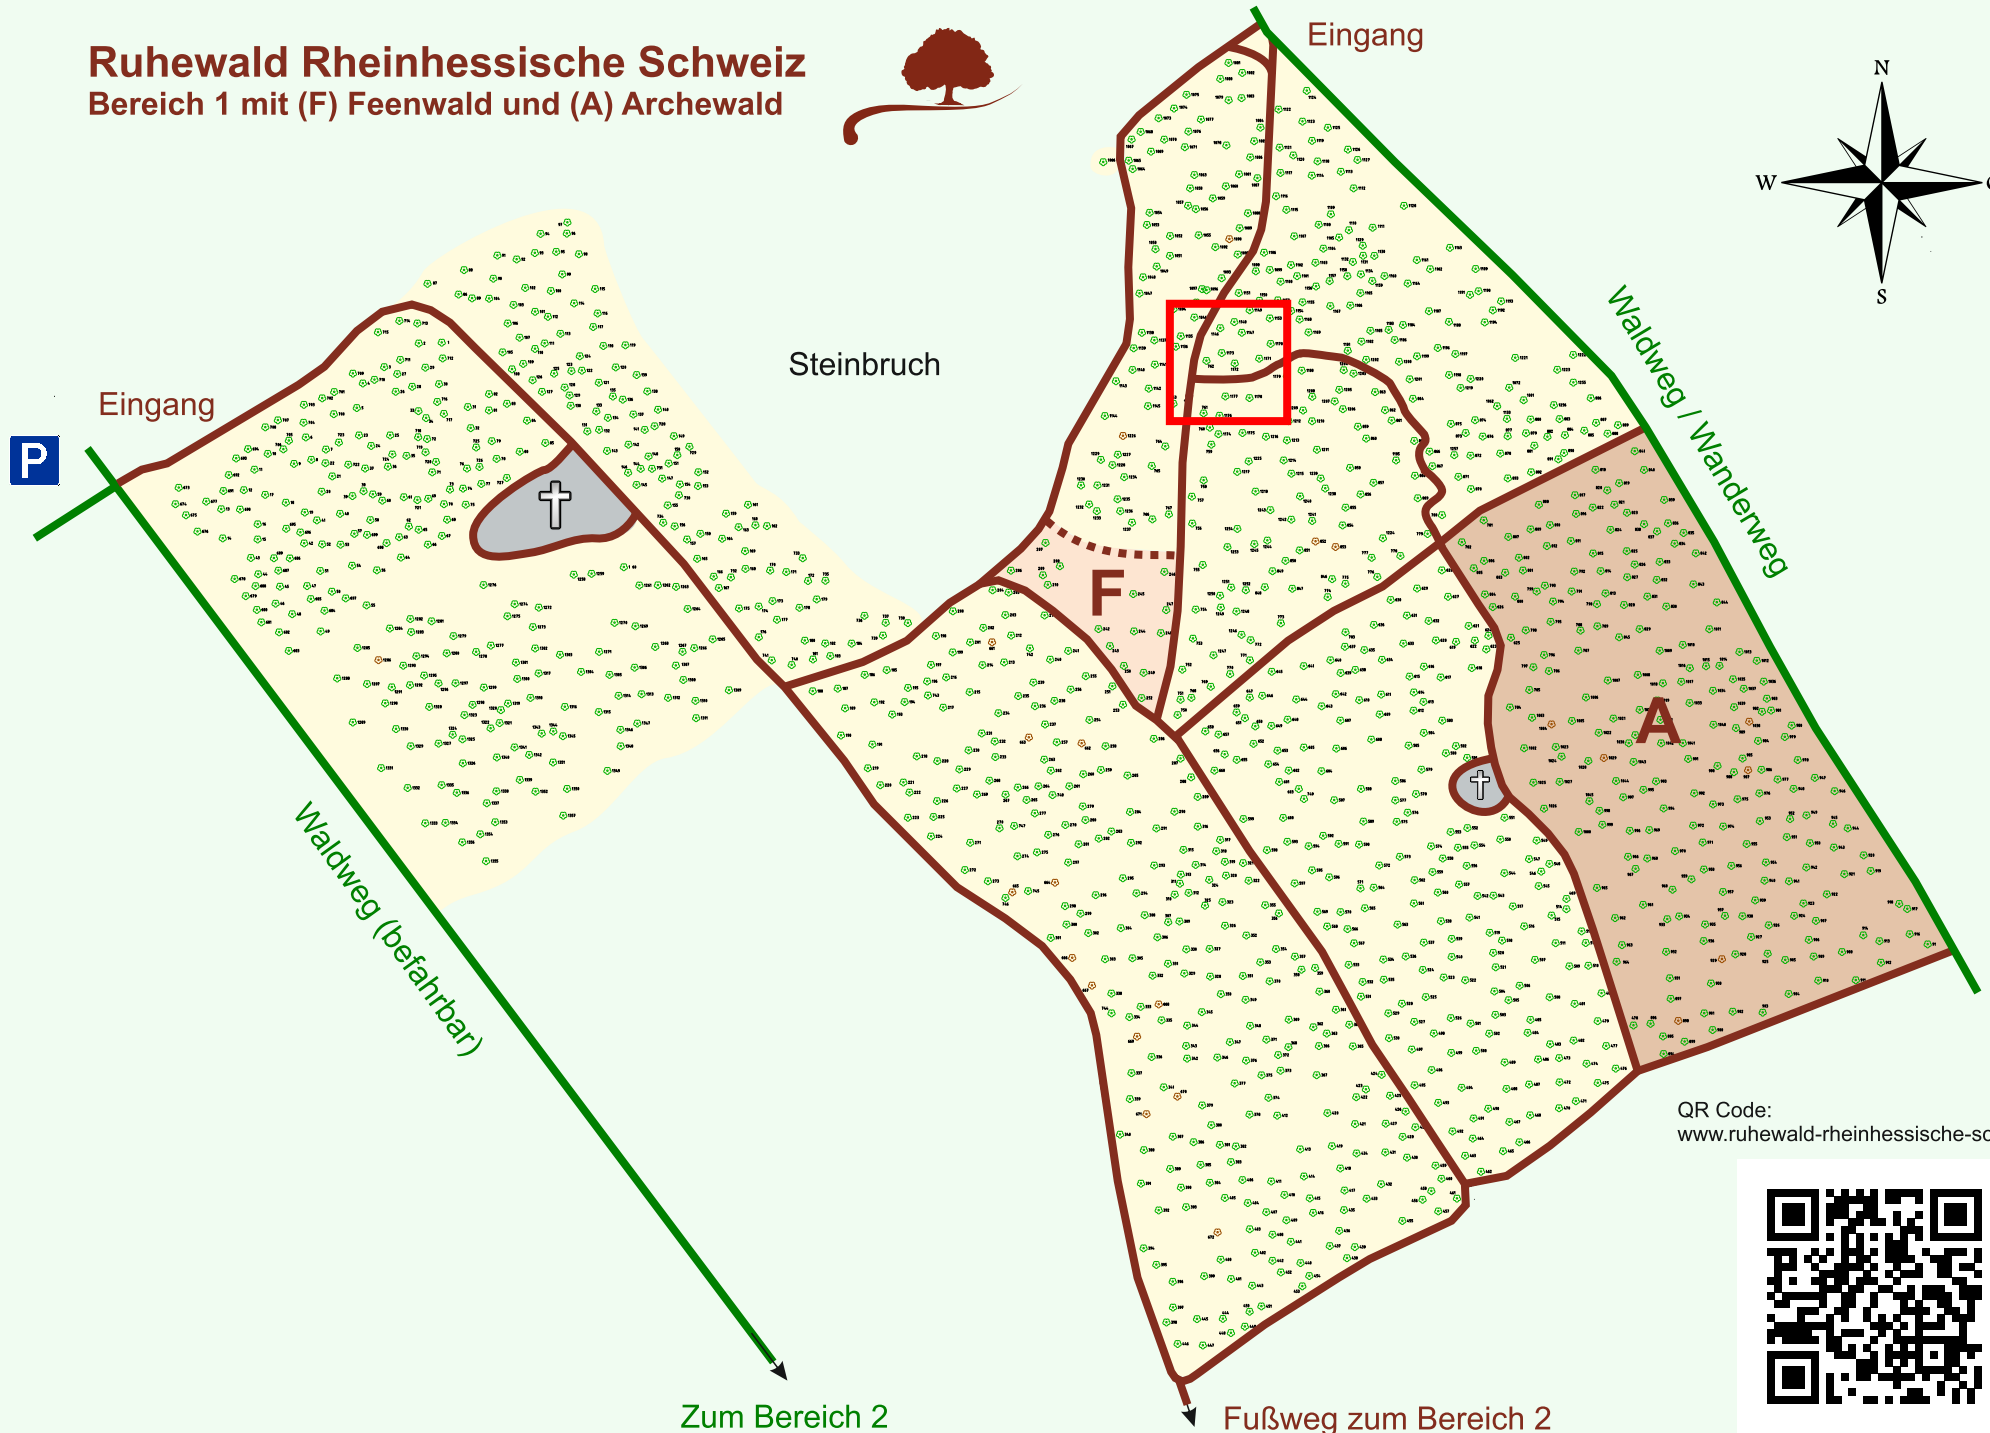

Ruhewald Rhein Hessische Schweiz

Bereich 1 mit (F) Feenwald und (A) Archewald

QR Code:
www.ruhewald-rhein Hessische-schweiz.de